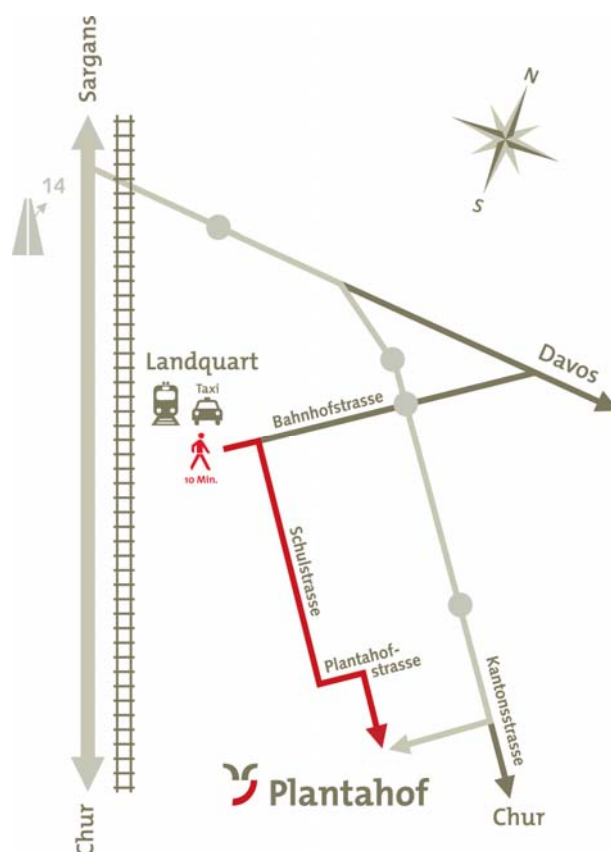

### Bahn/Zug

Für Bahnreisende ist der Plantahof ab Bahnhof Landquart zu Fuss in ca. zehn Minuten erreichbar. Folgen Sie dem Wanderweg zum Plantahof.

### Auto

Wer mit dem Auto anreist, verlässt die Autobahn beim Anschluss Landquart und fährt auf der Kantonsstrasse (Deutsche Strasse) Richtung Zizers/Chur. Auf diesem Weg finden Sie den Plantahof am Dorfrand von Landquart. Wir verfügen über genügend eigene Parkplätze.