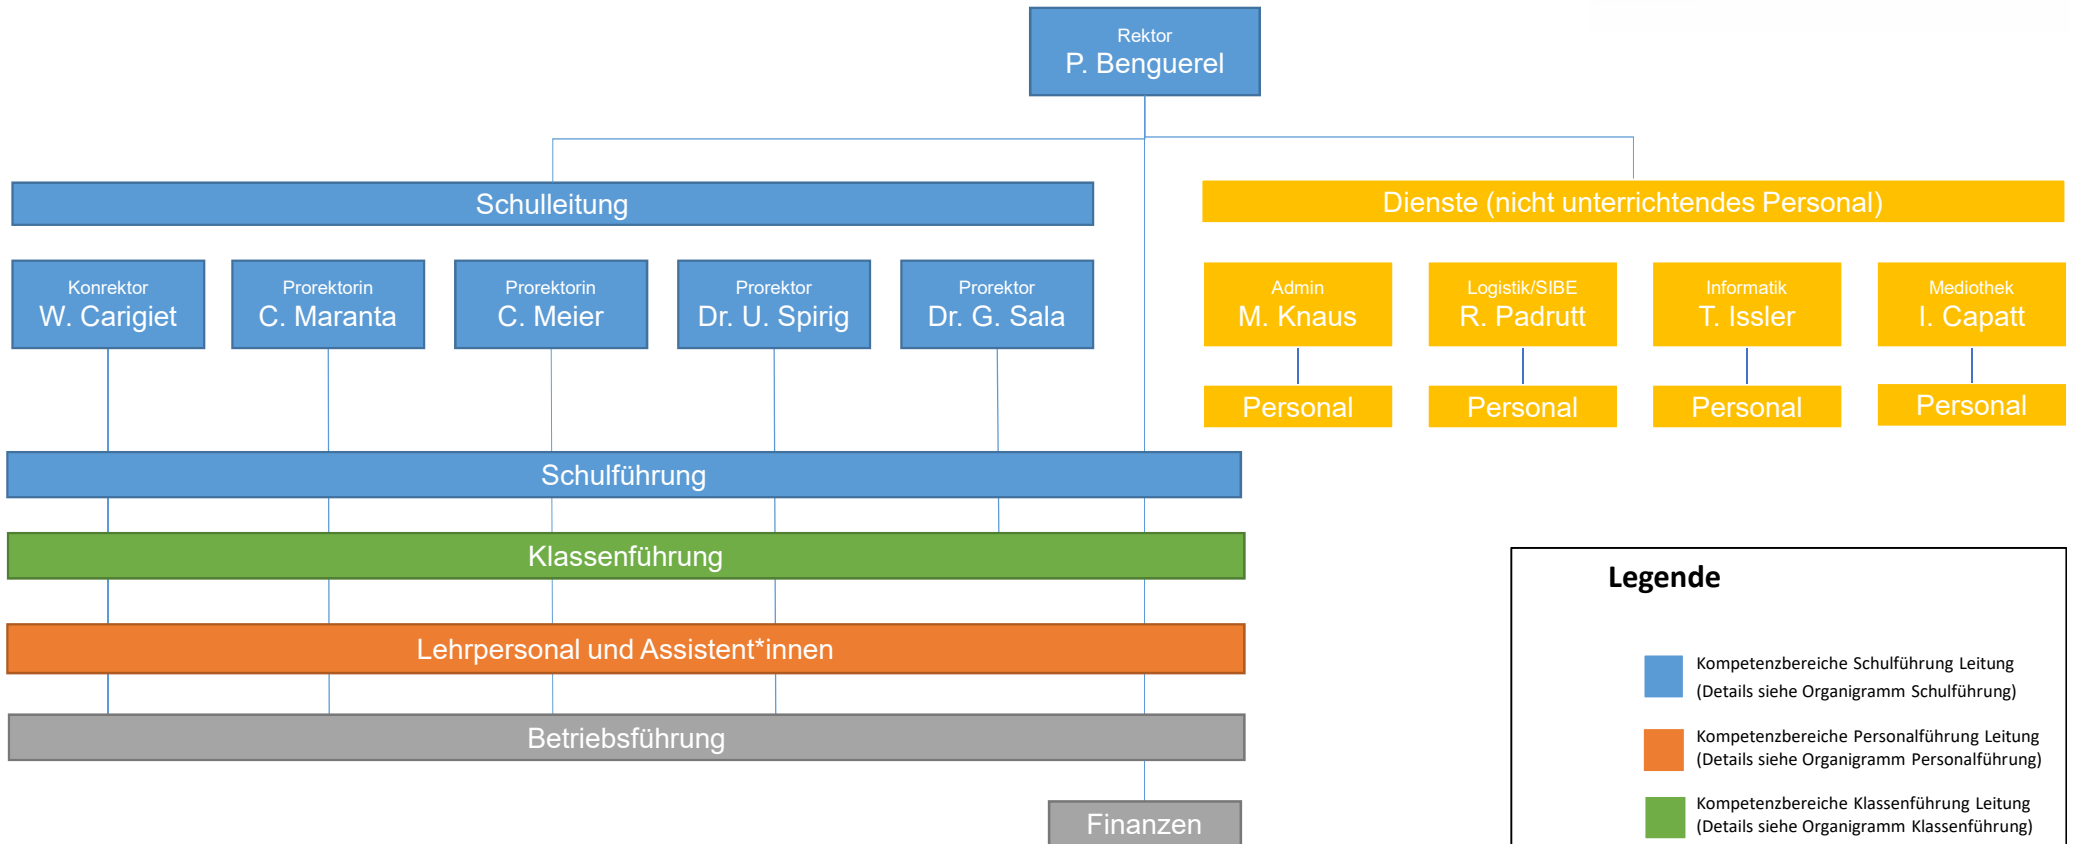

# Organigramm Leitung und Dienste BKS – Übersicht

Gültig ab SJ 2020/21

Bündner Kantonsschule  
Scola chantunala grischuna  
Scuola cantonale grigione

## Legende

-  Kompetenzbereiche Schulführung Leitung (Details siehe Organigramm Schulführung)
-  Kompetenzbereiche Personalführung Leitung (Details siehe Organigramm Personalführung)
-  Kompetenzbereiche Klassenführung Leitung (Details siehe Organigramm Klassenführung)
-  Organisation der Dienste (Details siehe Organigramm Dienste)
-  Wichtigste Aufgaben in der Betriebsführung