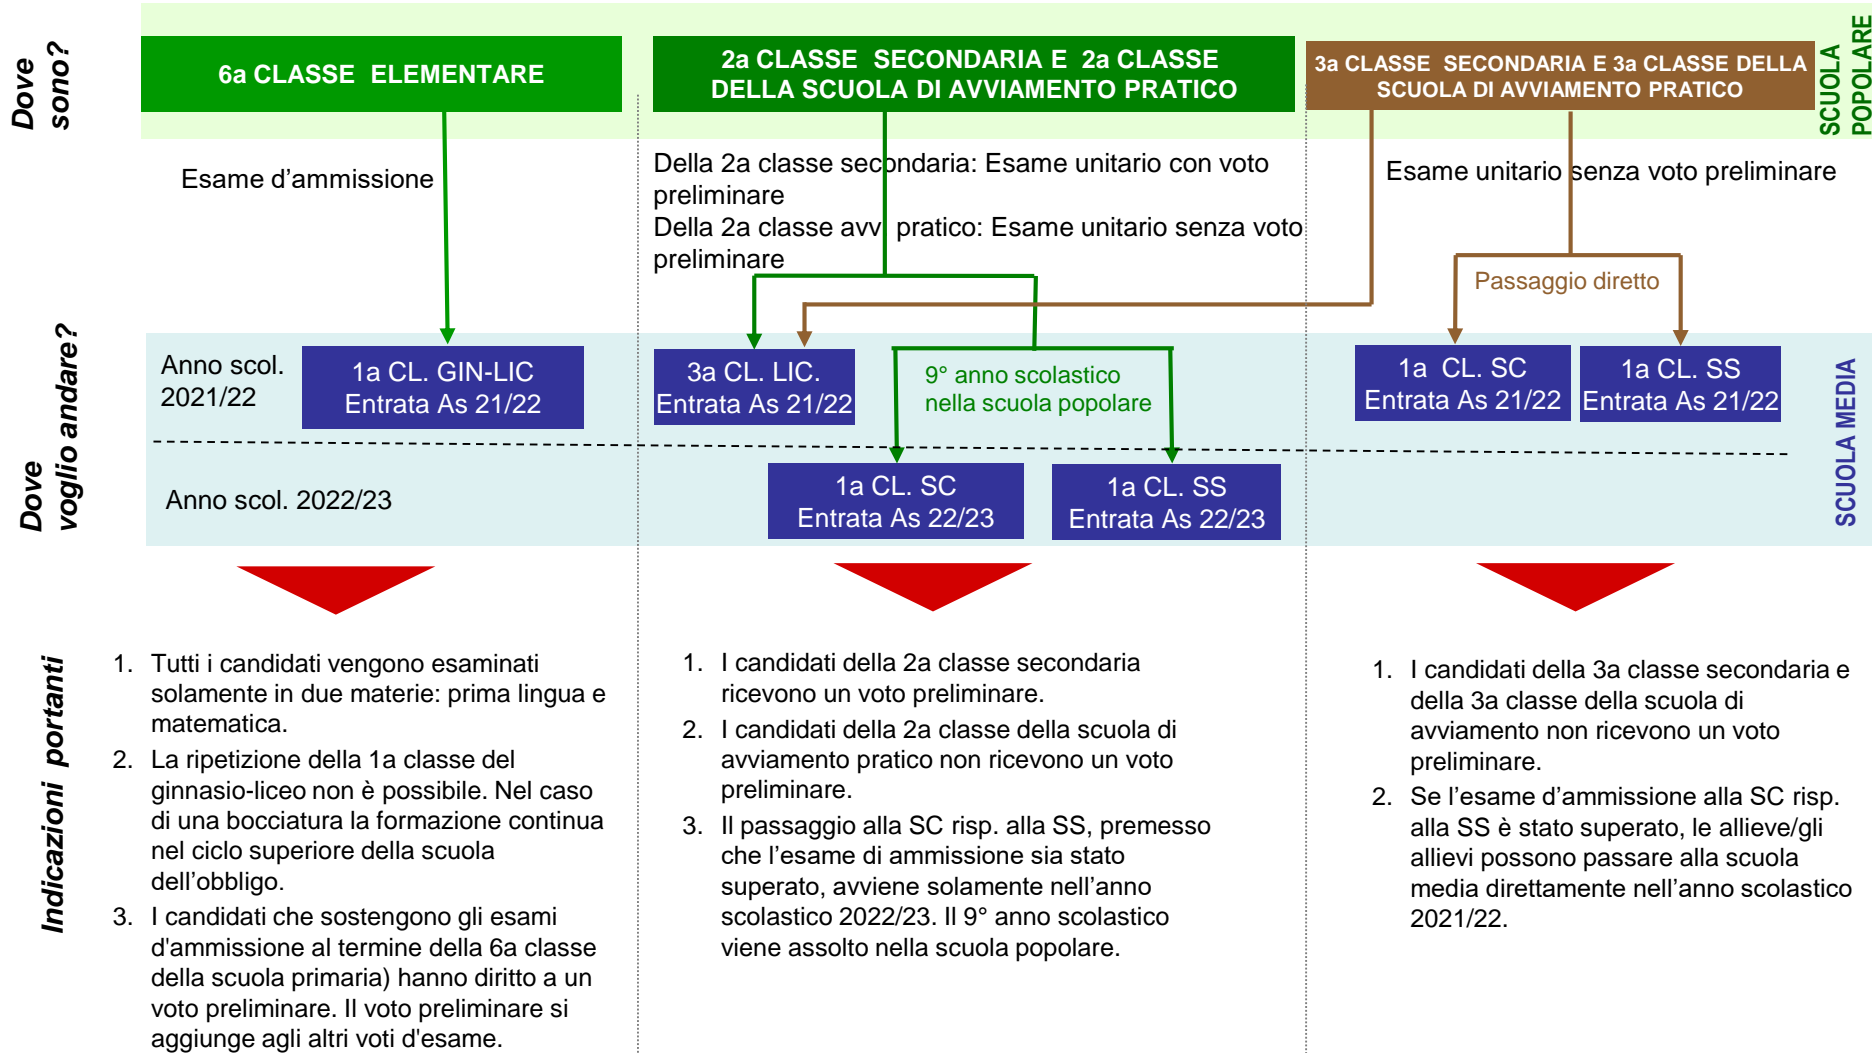

SPIEGAZIONI RELATIVE ALLA PROCEDURA D'AMMISSIONE 2021

Panoramica dei percorsi d'entrata nelle scuole medie grigioni

Ev. domande sono da inoltrare a:

steuerungsgruppe@ahb.gr.ch, oppure al tel. 081 257 61 69