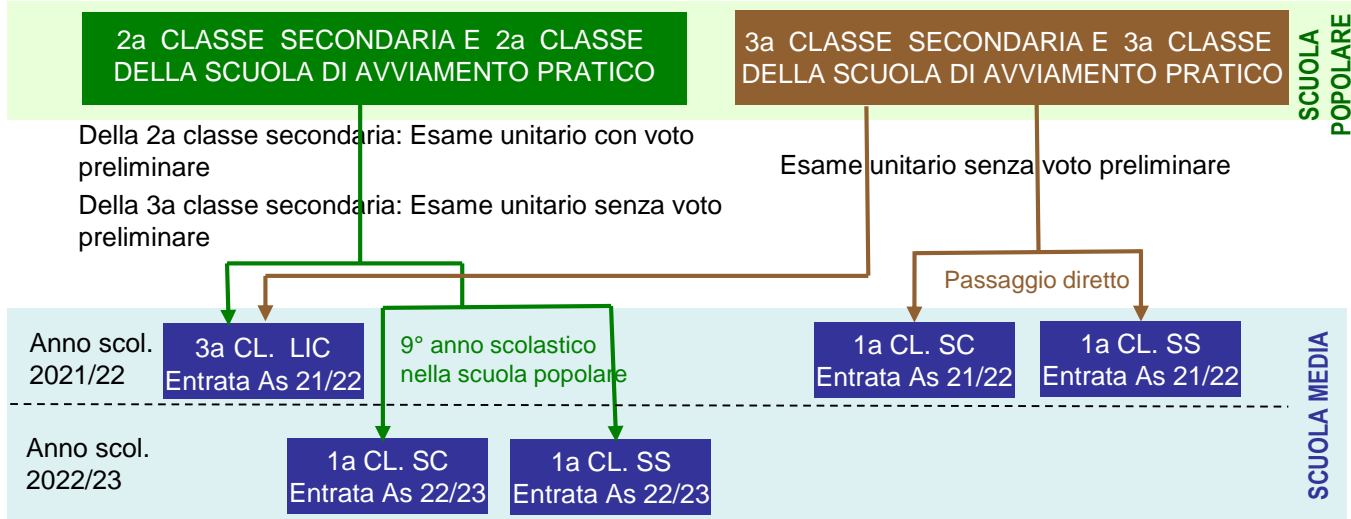

## Via per l'entrata nella 1a classe del ginnasio-liceo di 6 anni - Informazioni dettagliate

**Dove sono?**

**Esami 2021**

**Dove voglio andare?**

**Materie d'esame**

**Voto preliminare**

Se il passaggio avviene direttamente dalla 6a elementare (calcolato come ulteriore voto d'esame).

**Annuncio**

Entro il 14 dicembre 2020. L'iscrizione si invia per internet. Le indicazioni necessarie per l'iscrizione elettronica si trovano all'indirizzo: [www.mittelschulen.gr.ch](http://www.mittelschulen.gr.ch).

**Data dell'esame** 9 febbraio 2021

**Ulteriori informazioni su**

[www.mittelschulen.gr.ch](http://www.mittelschulen.gr.ch):

- Basi legali
- Informazioni per genitori / per chi esercita l'autorità parentale
- Informazioni sull'iscrizione elettronica
- Disposizioni relative alle conoscenze richieste
- Vecchi esami d'ammissione alla 1a classe del ginnasio-liceo
- Contatti per informazioni delle scuole medie grigioni
- Le domande più frequenti e le relative risposte

## Via per l'entrata dalla 2a/3a classe secondaria - Informazioni dettagliate