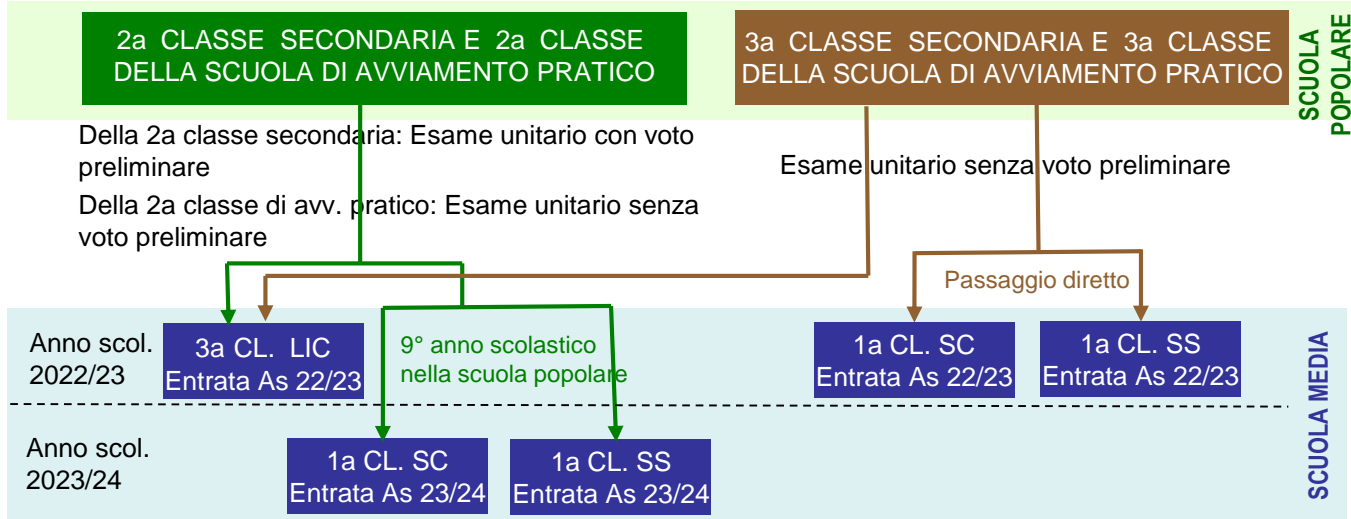

Annuncio

Entro il 13 dicembre 2021. L'iscrizione si invia per internet. Le indicazioni necessarie per l'iscrizione elettronica si trovano all'indirizzo: www.mittelschulen.gr.ch.

Data dell'esame 8 febbraio 2022

Ulteriori informazioni su

www.mittelschulen.gr.ch:

- *Basi legali*
- *Informazioni per genitori / per chi esercita l'autorità parentale*
- *Informazioni sull'iscrizione elettronica*
- *Disposizioni relative alle conoscenze richieste*
- *Vecchi esami d'ammissione alla 1a classe del ginnasio-liceo*
- *Contatti per informazioni delle scuole medie grigioni*
- *Le domande più frequenti e le relative risposte*

Eventuali domande sono da rivolgere a:

steuerungsgruppe@ahb.gr.ch, oppure al tel. 081 257 61 69

Via per l'entrata dalla 2a/3a classe secondaria - Informazioni dettagliate

Materie d'esame

Dichiarazione della prima lingua

Voto preliminare

Se il passaggio avviene direttamente dalla 2a classe secondaria (viene calcolato come ulteriore voto d'esame). Non c'è un voto preliminare per chi proviene dalla 3a classe secondaria o dalla 2a o 3a classe della scuola di avviamento pratico o dal 10° anno scolastico.