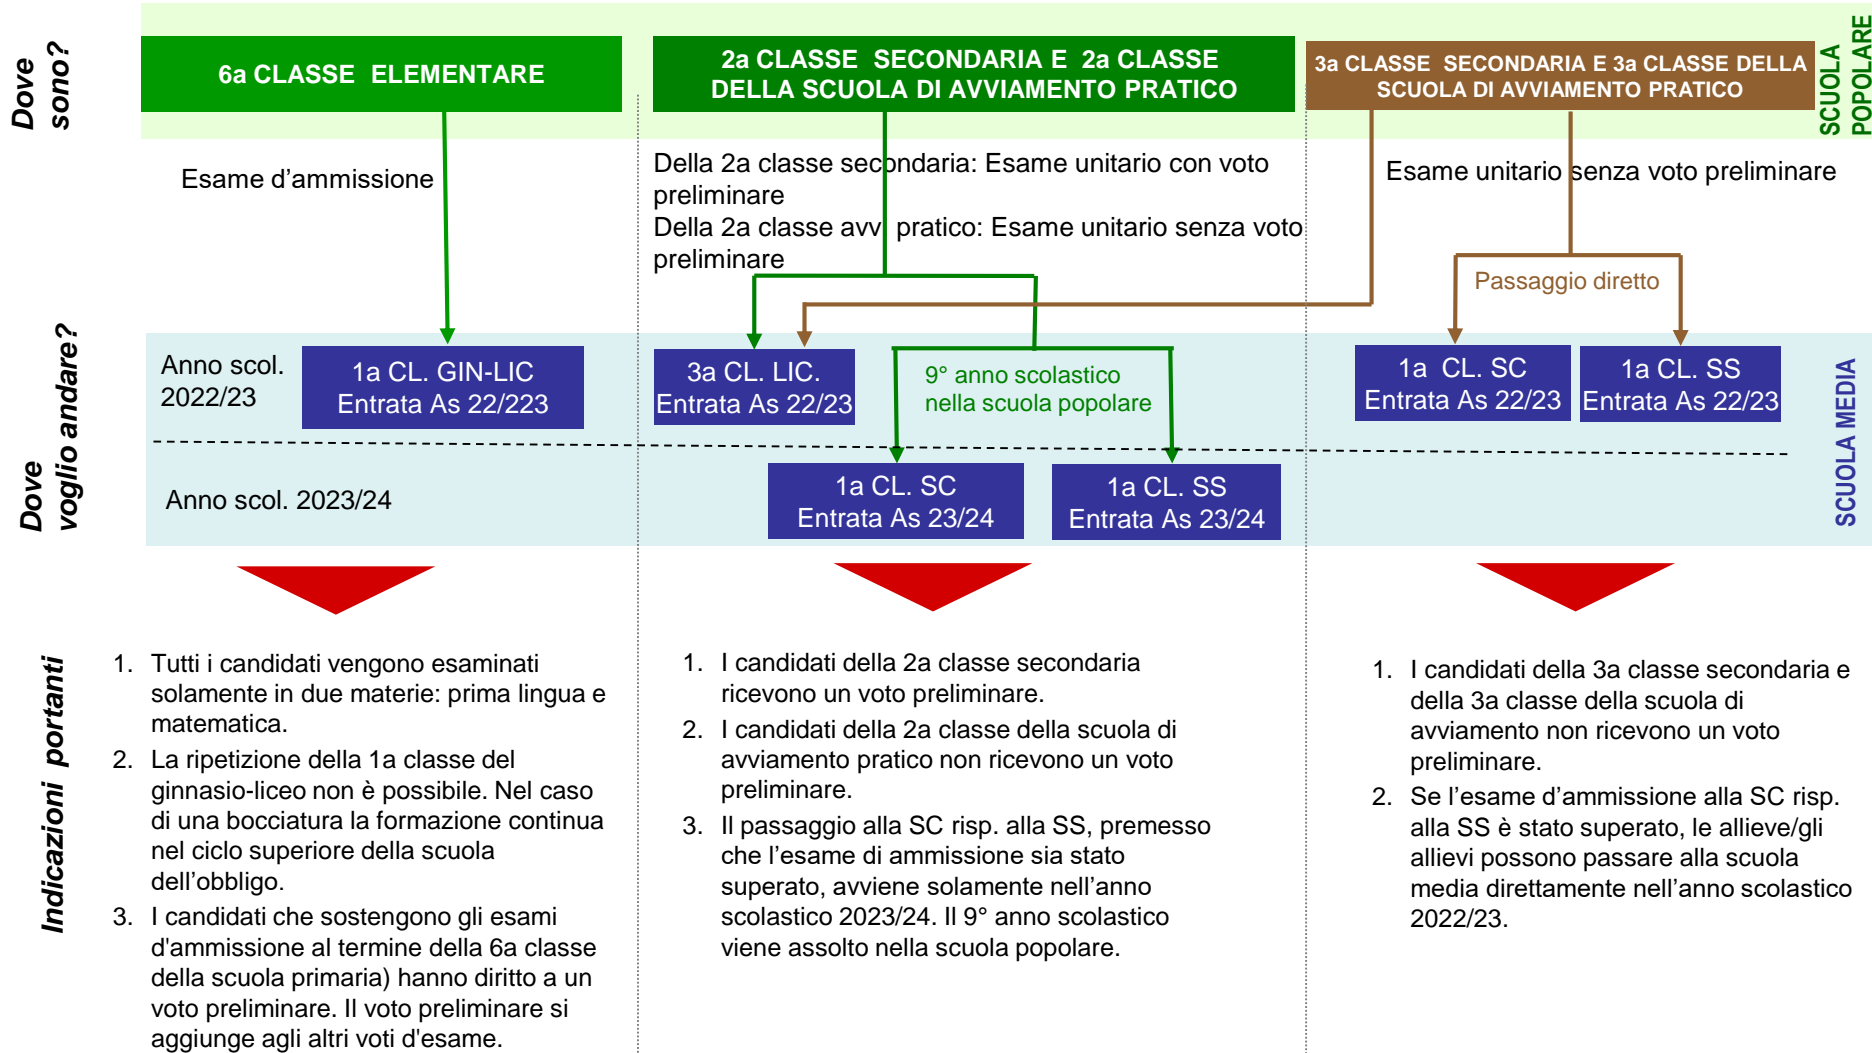

SPIEGAZIONI RELATIVE ALLA PROCEDURA D'AMMISSIONE 2022

Panoramica dei percorsi d'entrata nelle scuole medie grigioni

Ev. domande sono da inoltrare a:

steuerungsgruppe@ahb.gr.ch, oppure al tel. 081 257 61 69

Via per l'entrata nella 1a classe del ginnasio-liceo di 6 anni - Informazioni dettagliate

Dove sono?

Esami 2022

Dove voglio andare?

Materie d'esame

Voto preliminare

Se il passaggio avviene direttamente dalla 6a elementare (calcolato come ulteriore voto d'esame).

Premesse per il passaggio

Media dei voti d'esame 4.5 (voto esame di matematica, voto materie d'esame lingue, voto di passaggio), al massimo 0.75 punti sotto il voto 4. Il passaggio avviene con la premessa della promozione alla fine della 1a classe. La ripetizione della 1a classe non è permessa. Nel caso di una bocciatura la formazione continua nel ciclo superiore della scuola popolare.