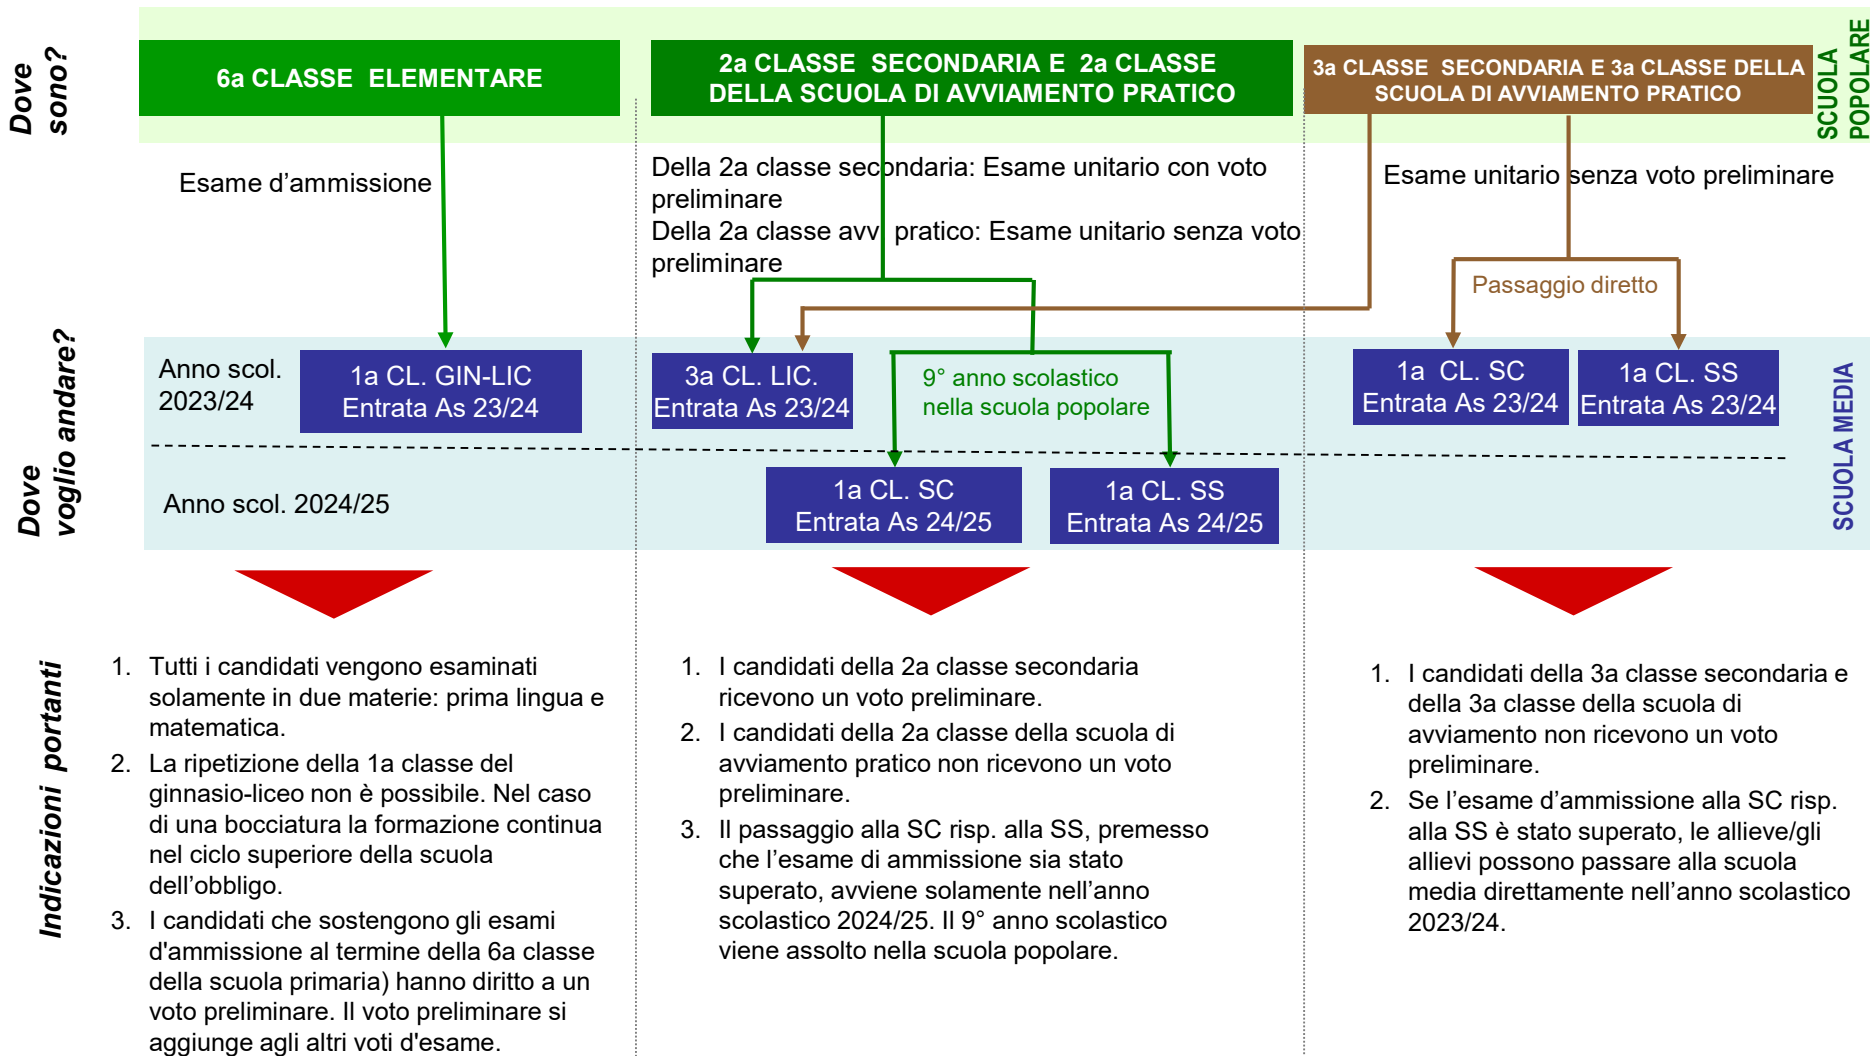

SPIEGAZIONI RELATIVE ALLA PROCEDURA D'AMMISSIONE 2023

Panoramica dei percorsi d'entrata nelle scuole medie grigioni

Ev. domande sono da inoltrare a:

support@zap.gr.ch, oppure al tel. 081 257 61 69

Via per l'entrata nella 1a classe del ginnasio-liceo di 6 anni - Informazioni dettagliate

Dove sono?

Esami 2023

Dove voglio andare?

Materie d'esame

Voto preliminare

Se il passaggio avviene direttamente dalla 6a elementare (calcolato come ulteriore voto d'esame).

Premesse per il passaggio

Media dei voti d'esame 4.5 (voto esame di matematica, voto materie d'esame lingue, voto di passaggio), al massimo 0.75 punti sotto il voto 4. Il passaggio avviene con la premessa della promozione alla fine della 1a classe. La ripetizione della 1a classe non è permessa. Nel caso di una bocciatura la formazione continua nel ciclo superiore della scuola popolare.