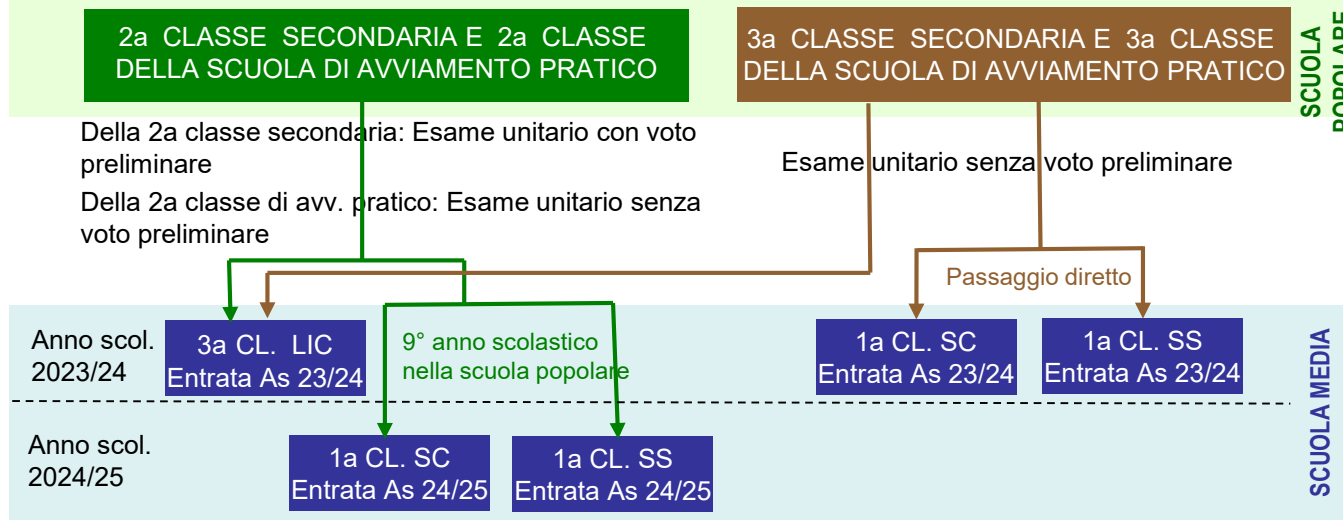

Via per l'entrata dalla 2a/3a classe secondaria - Informazioni dettagliate

Materie d'esame

Dichiarazione della prima lingua