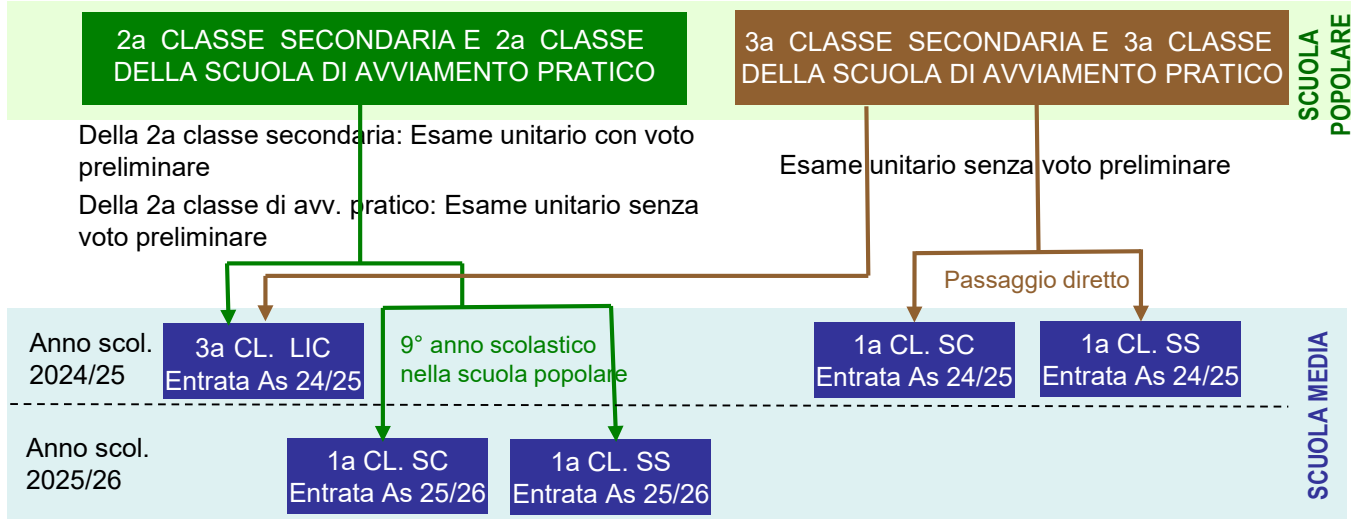

Via per l'entrata dalla 2a/3a classe secondaria - Informazioni dettagliate

Materie d'esame

Dichiarazione della prima lingua