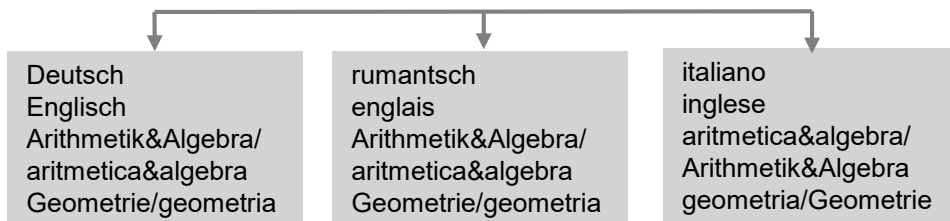

Eventuali domande sono da rivolgere a:

support@zap.gr.ch, oppure al tel. 081 257 61 69

Via per l'entrata dalla 2a/3a classe secondaria - Informazioni dettagliate

Materie d'esame

Dichiarazione della prima lingua