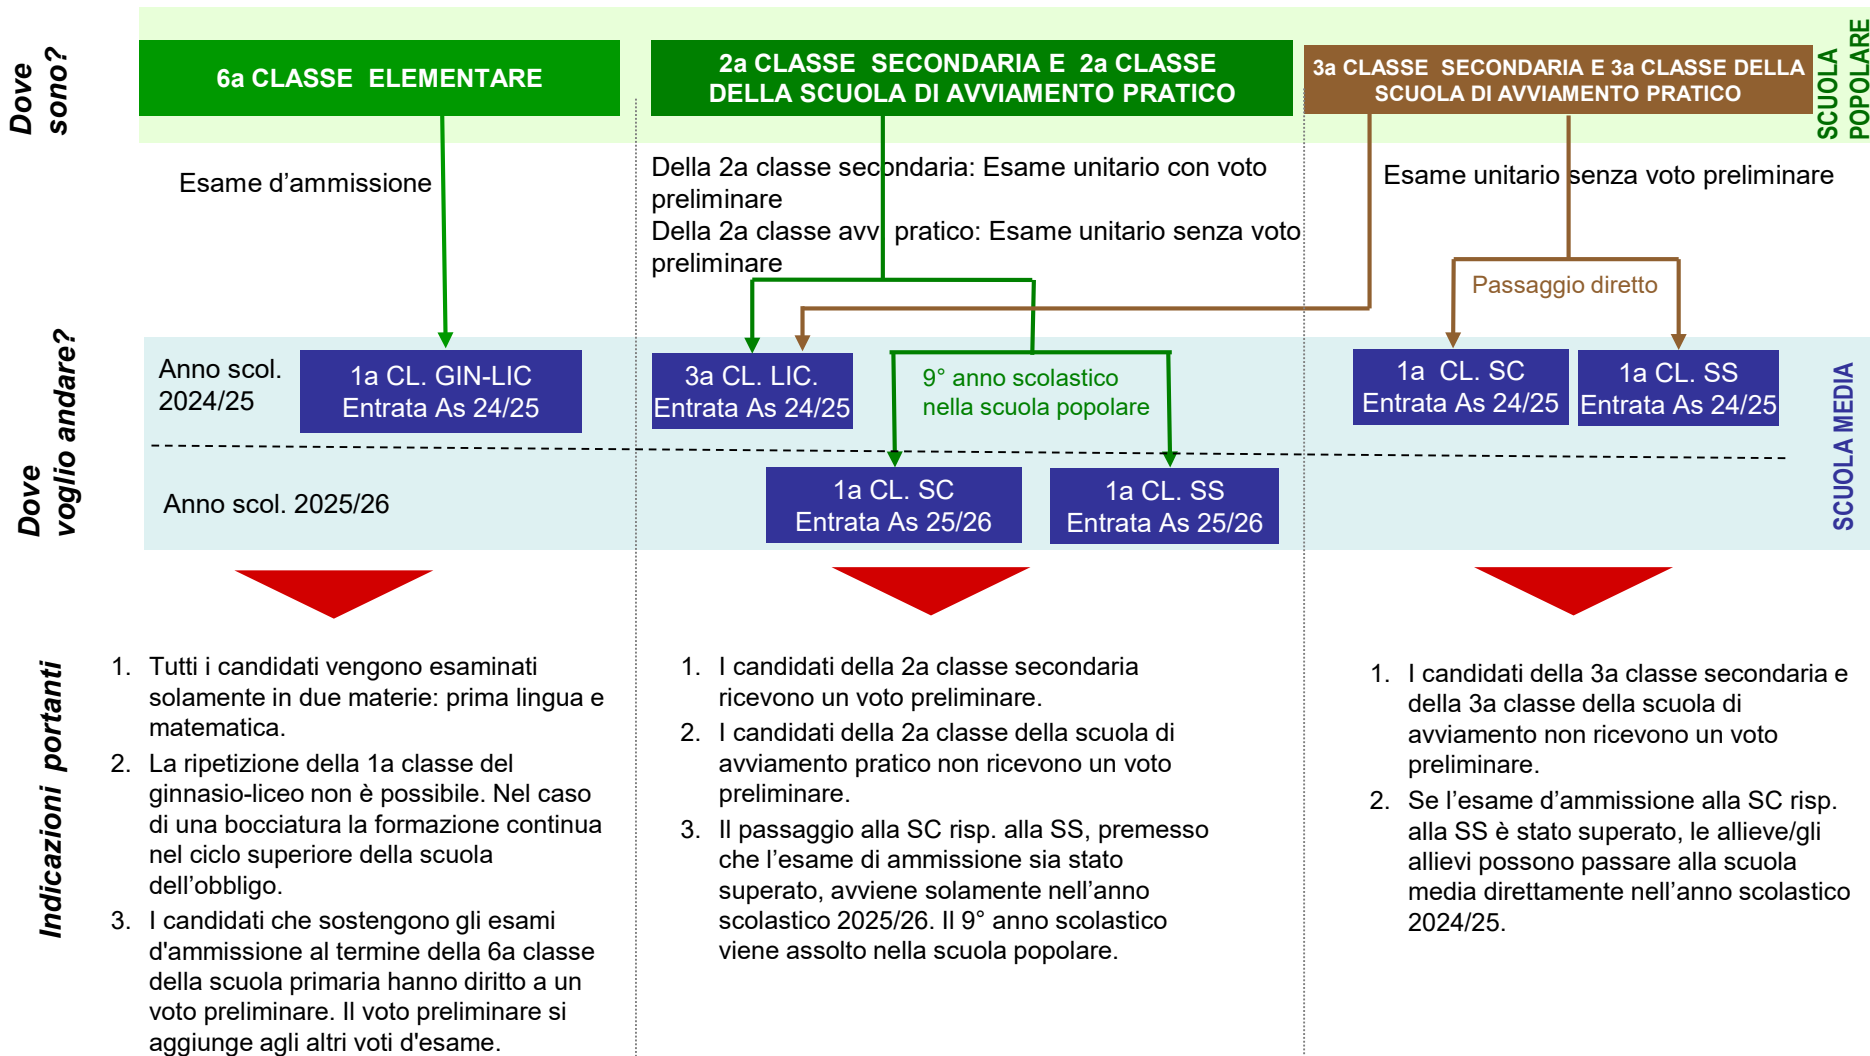

SPIEGAZIONI RELATIVE ALLA PROCEDURA D'AMMISSIONE 2024

Panoramica dei percorsi d'entrata nelle scuole medie grigioni

Ev. domande sono da inoltrare a:

support@zap.gr.ch, oppure al tel. 081 257 61 69

Via per l'entrata nella 1a classe del ginnasio-liceo di 6 anni - Informazioni dettagliate

Dove sono?

Esami 2024

Dove voglio andare?

Materie d'esame

Voto preliminare

Se il passaggio avviene direttamente dalla 6a elementare (calcolato come ulteriore voto d'esame).

Premesse per il passaggio

Media dei voti d'esame 4.5 (voto esame di matematica, voto materie d'esame lingue, voto di passaggio), al massimo 0.75 punti sotto il voto 4. Il passaggio avviene con la premessa della promozione alla fine della 1a classe. La ripetizione della 1a classe non è permessa. Nel caso di una bocciatura la formazione continua nel ciclo superiore della scuola popolare.