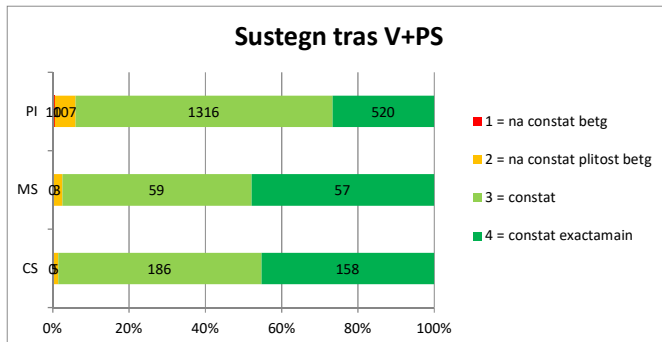

	Cusseglis da scola	Mainascolas	Persunas d'instrucziun
Medias	3.32	3.57	3.33
Basa da datas (scolas):	129		

Furma adattada dal rapport final

	Cusseglis da scola	Mainascolas	Persunas d'instrucziun
Medias	3.48	3.70	3.46
Basa da datas (scolas):	129		

Sustegn tras V+PS

	Cusseglis da scola	Mainascolas	Persunas d'instrucziun
Medias	3.44	3.45	3.20
Basa da datas (scolas):	129		

Evaluaziun professiunala

	Cusseglis da scola	Mainascolas	Persunas d'instrucziun
Medias	3.62	3.74	3.52
Basa da datas (scolas):	129		