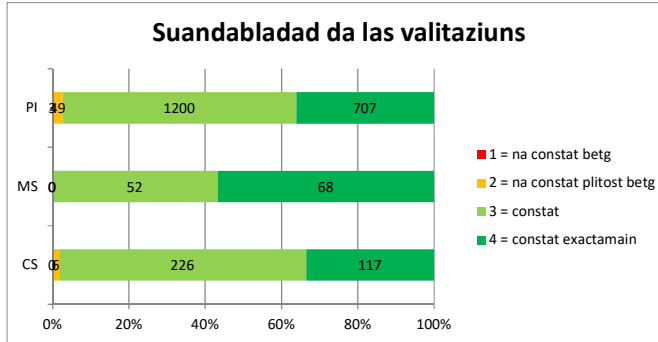

Resun da tut las scolas tar la procedura d'evaluaziun 2015 - 2021

Infurmaziuns cleras

	Cusseglis da scola	Mainascolas	Persunas d'instrucziun
Medias	3.47	3.79	3.53
Basa da datas (scolas):	129		

Suandabladad da las valitaziuns

	Cusseglis da scola	Mainascolas	Persunas d'instrucziun
Medias	3.32	3.57	3.33
Basa da datas (scolas):	129		

Furma adattada dal rapport final

	Cusseglis da scola	Mainascolas	Persunas d'instrucziun
Medias	3.48	3.70	3.46
Basa da datas (scolas):	129		