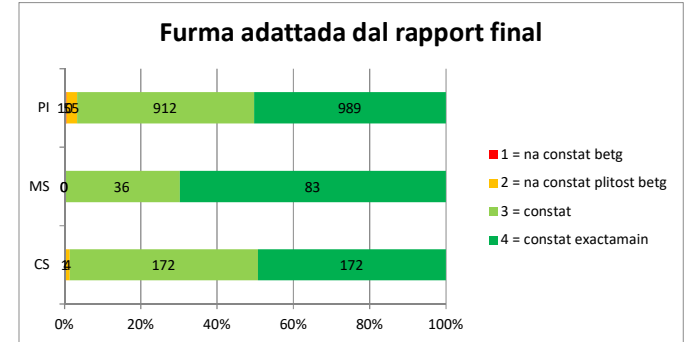

Resun da tut las scolas tar la procedura d'evaluaziun 2015 - 2021

Infurmaziuns cleras

	Cusseglis da scola	Mainascolas	Persunas d'instrucziun
Medias	3.47	3.79	3.53
Basa da datas (scolas):	129		

Suandabladad da las valitaziuns

	Cusseglis da scola	Mainascolas	Persunas d'instrucziun
Medias	3.32	3.57	3.33
Basa da datas (scolas):	129		

Furma adattada dal rapport final

	Cusseglis da scola	Mainascolas	Persunas d'instrucziun
Medias	3.48	3.70	3.46
Basa da datas (scolas):	129		