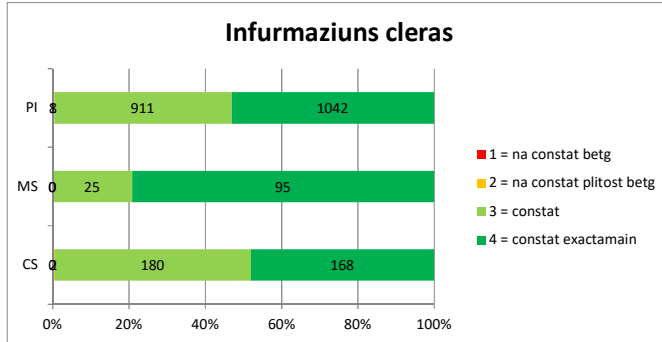

Resun da tut las scolas tar la procedura d'evaluaziun 2015 - 2021

Infurmaziuns cleras

	Cusseglis da scola	Mainascolas	Persunas d'instrucziun
Medias	3.47	3.79	3.53
Basa da datas (scolas):	129		

Suandabladad da las valitaziuns

	Cusseglis da scola	Mainascolas	Persunas d'instrucziun
Medias	3.32	3.57	3.33
Basa da datas (scolas):	129		

Furma adattada dal rapport final

	Cusseglis da scola	Mainascolas	Persunas d'instrucziun
Medias	3.48	3.70	3.46
Basa da datas (scolas):	129		