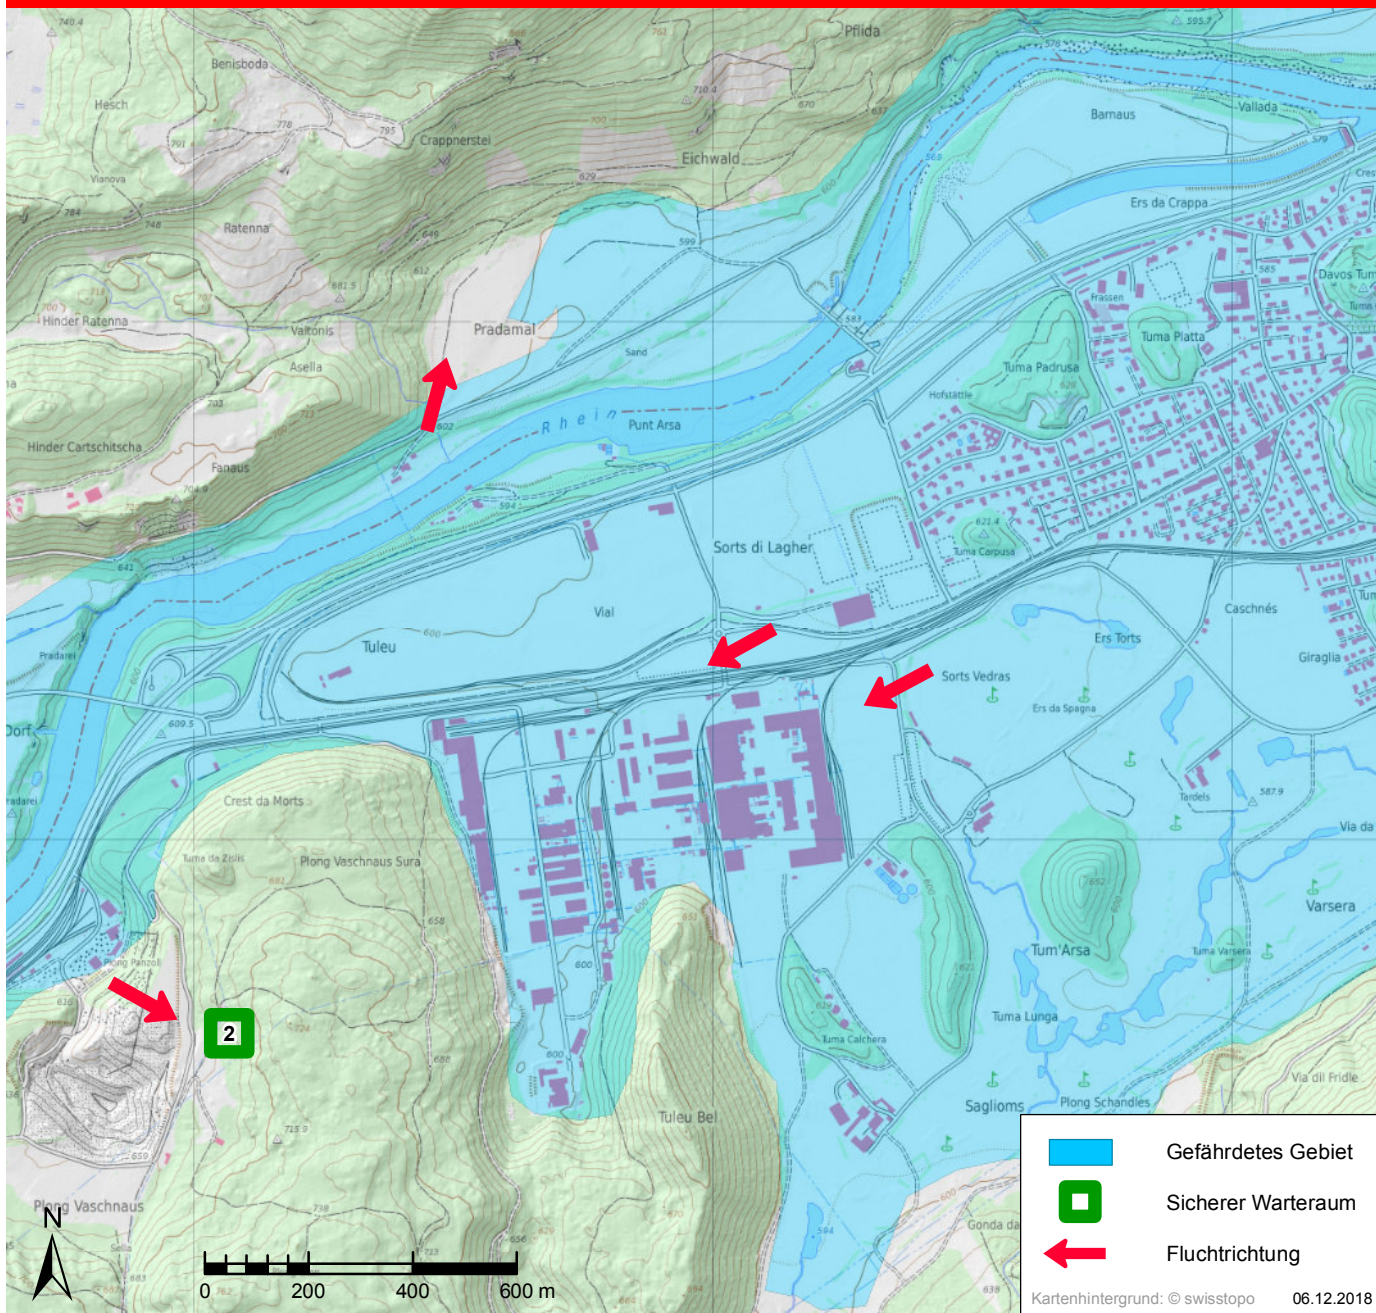

> Bewahren Sie Ruhe!

> Verlassen Sie sofort Ihre Wohnung und suchen Sie die
 nächstgelegene Anhöhe bzw. den nächstgelegenen
sicheren Warteraum auf!

> Durchqueren Sie keine Überflutungszone, weder zu
 Fuss noch im Fahrzeug!

ALLGEMEINER ALARM

Regelmässig auf- und absteigender Ton,
 Dauer: 1 Minute, innert 5 Minuten 1x wiederholt

> **Radio hören!**

WASSERALARM

12 tiefe Töne je 20 Sekunden im Abstand von
 10 Sekunden

> **Gefährdetes Gebiet sofort verlassen!**

> Bewahren Sie Ruhe!

> Verlassen Sie sofort Ihre Wohnung und suchen Sie die
 nächstgelegene Anhöhe bzw. den nächstgelegenen
sicheren Warteraum auf!

> Durchqueren Sie keine Überflutungszonen, weder zu
 Fuss noch im Fahrzeug!

SICHERE WARTERÄUME

2

Schafweide / Plong Vaschnaus

Domat/Ems West (Gemeinde Domat/Ems)

	Gefährdetes Gebiet
	Sicherer Warteraum
	Fluchtrichtung

Kartenhintergrund: © swisstopo 06.12.2018