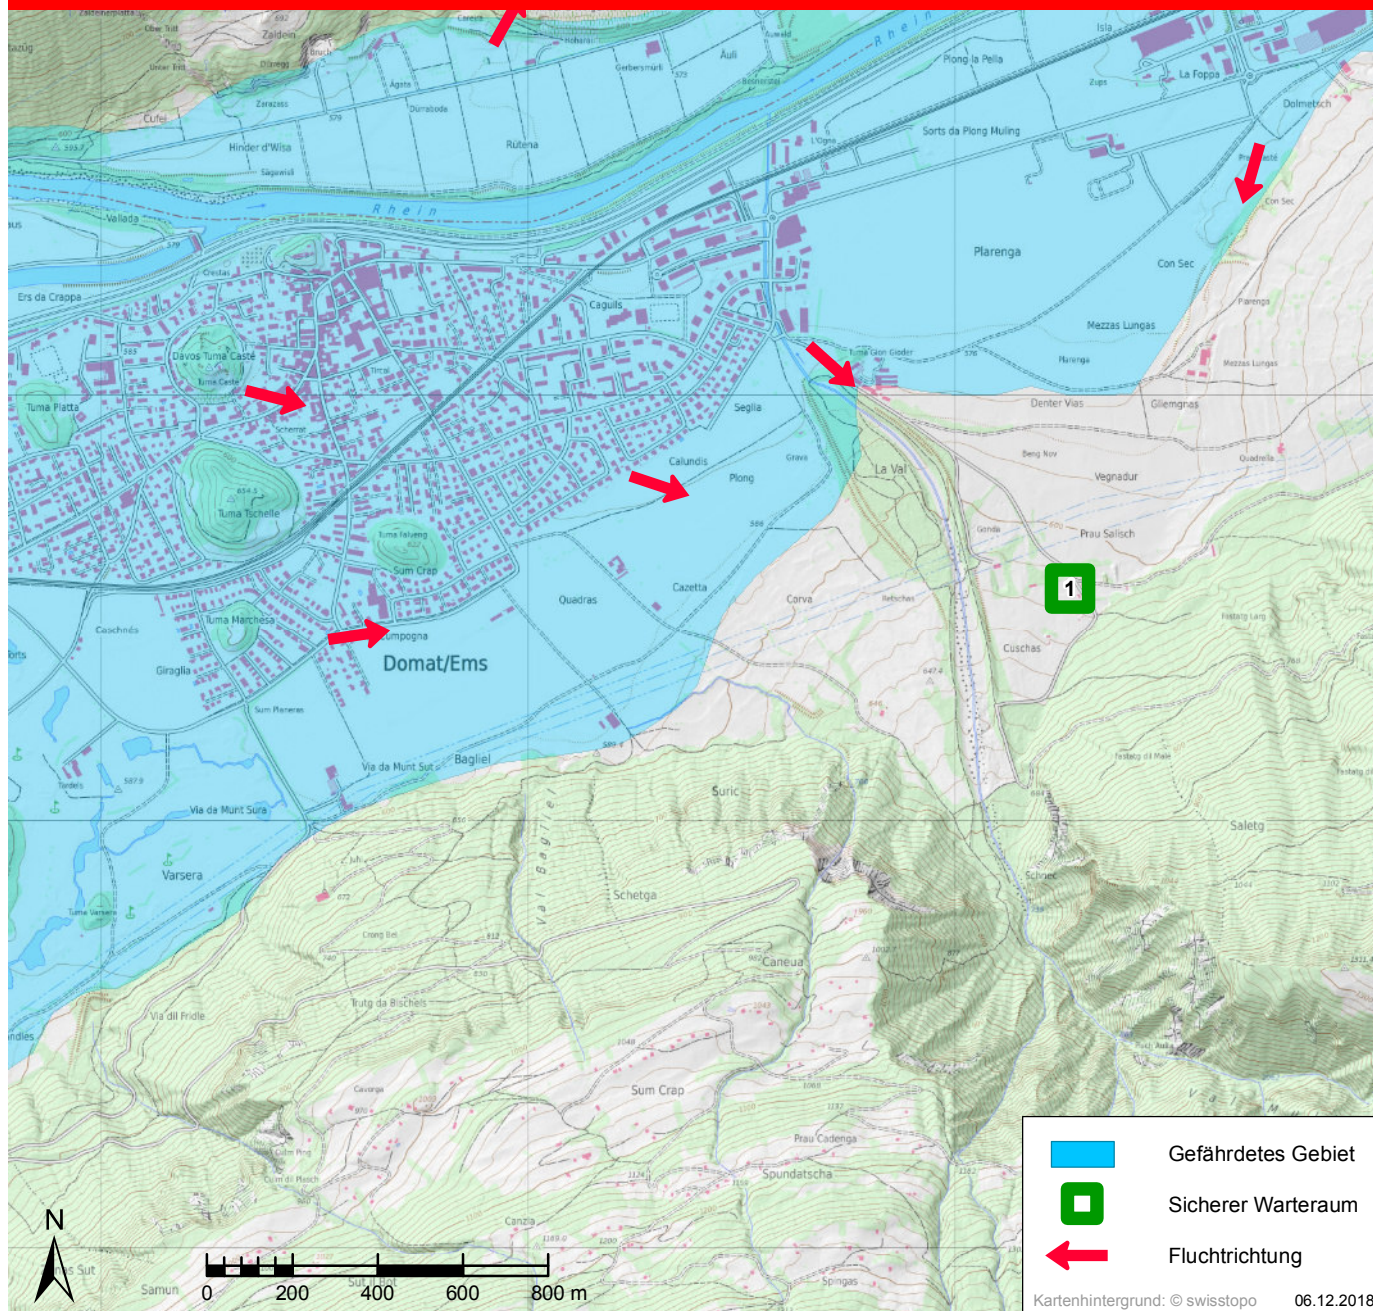

ALLGEMEINER ALARM

Regelmässig auf- und absteigender Ton,
Dauer: 1 Minute, innert 5 Minuten 1x wiederholt

> **Radio hören!**

WASSERALARM

12 tiefe Töne je 20 Sekunden im Abstand von
10 Sekunden

> **Gefährdetes Gebiet sofort verlassen!**

> Bewahren Sie Ruhe!

> Verlassen Sie sofort Ihre Wohnung und suchen Sie die
nächstgelegene Anhöhe bzw. den nächstgelegenen
sicheren Warteraum auf!

> Durchqueren Sie keine Überflutungszone, weder zu
Fuss noch im Fahrzeug!

SICHERE WARTERÄUME

1

**Parkplatz Schiessstand
Gronda**

Domat/Ems Ost (Gemeinde Domat/Ems)

	Gefährdetes Gebiet
	Sicherer Warteraum
	Fluchtrichtung

Kartenhintergrund: © swisstopo 06.12.2018