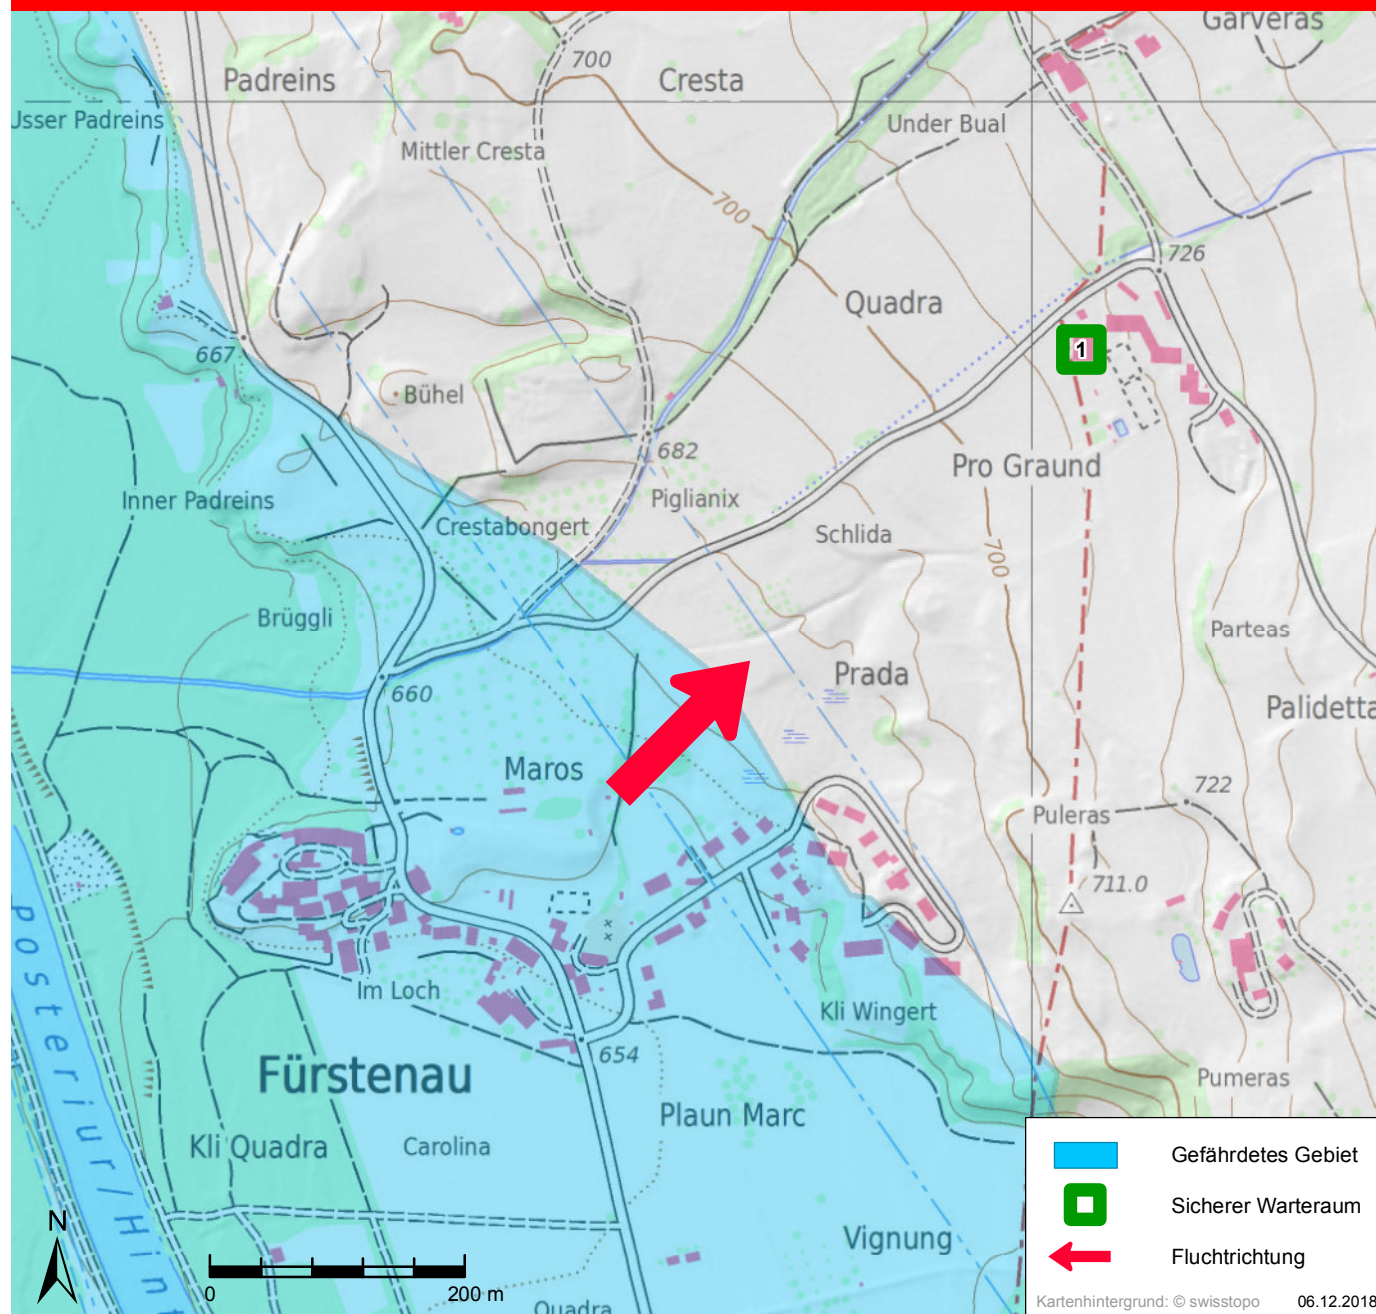

Fluchtplan bei Wasseralarm

ALLGEMEINER ALARM

Regelmässig auf- und absteigender Ton,
 Dauer: 1 Minute, innert 5 Minuten 1x wiederholt

> **Radio hören!**

WASSERALARM

12 tiefe Töne je 20 Sekunden im Abstand von
 10 Sekunden

> **Gefährdetes Gebiet sofort verlassen!**

> Bewahren Sie Ruhe!

> Verlassen Sie sofort Ihre Wohnung und suchen Sie die
 nächstgelegene Anhöhe bzw. den nächstgelegenen
sicheren Warteraum auf!

> Durchqueren Sie keine Überflutungszone, weder zu
 Fuss noch im Fahrzeug!

SICHERE WARTERÄUME

1

Schulheim Scharans (Gde. Fürstenau)
 Scharans

Fürstenau (Gemeinde Fürstenau / Scharans)

-  Gefährdetes Gebiet
-  Sicherer Warteraum
-  Fluchtrichtung

Fluchtplan bei Wasseralarm

ALLGEMEINER ALARM

Regelmässig auf- und absteigender Ton,
Dauer: 1 Minute, innert 5 Minuten 1x wiederholt

> **Radio hören!**

WASSERALARM

12 tiefe Töne je 20 Sekunden im Abstand von
10 Sekunden

> **Gefährdetes Gebiet sofort verlassen!**