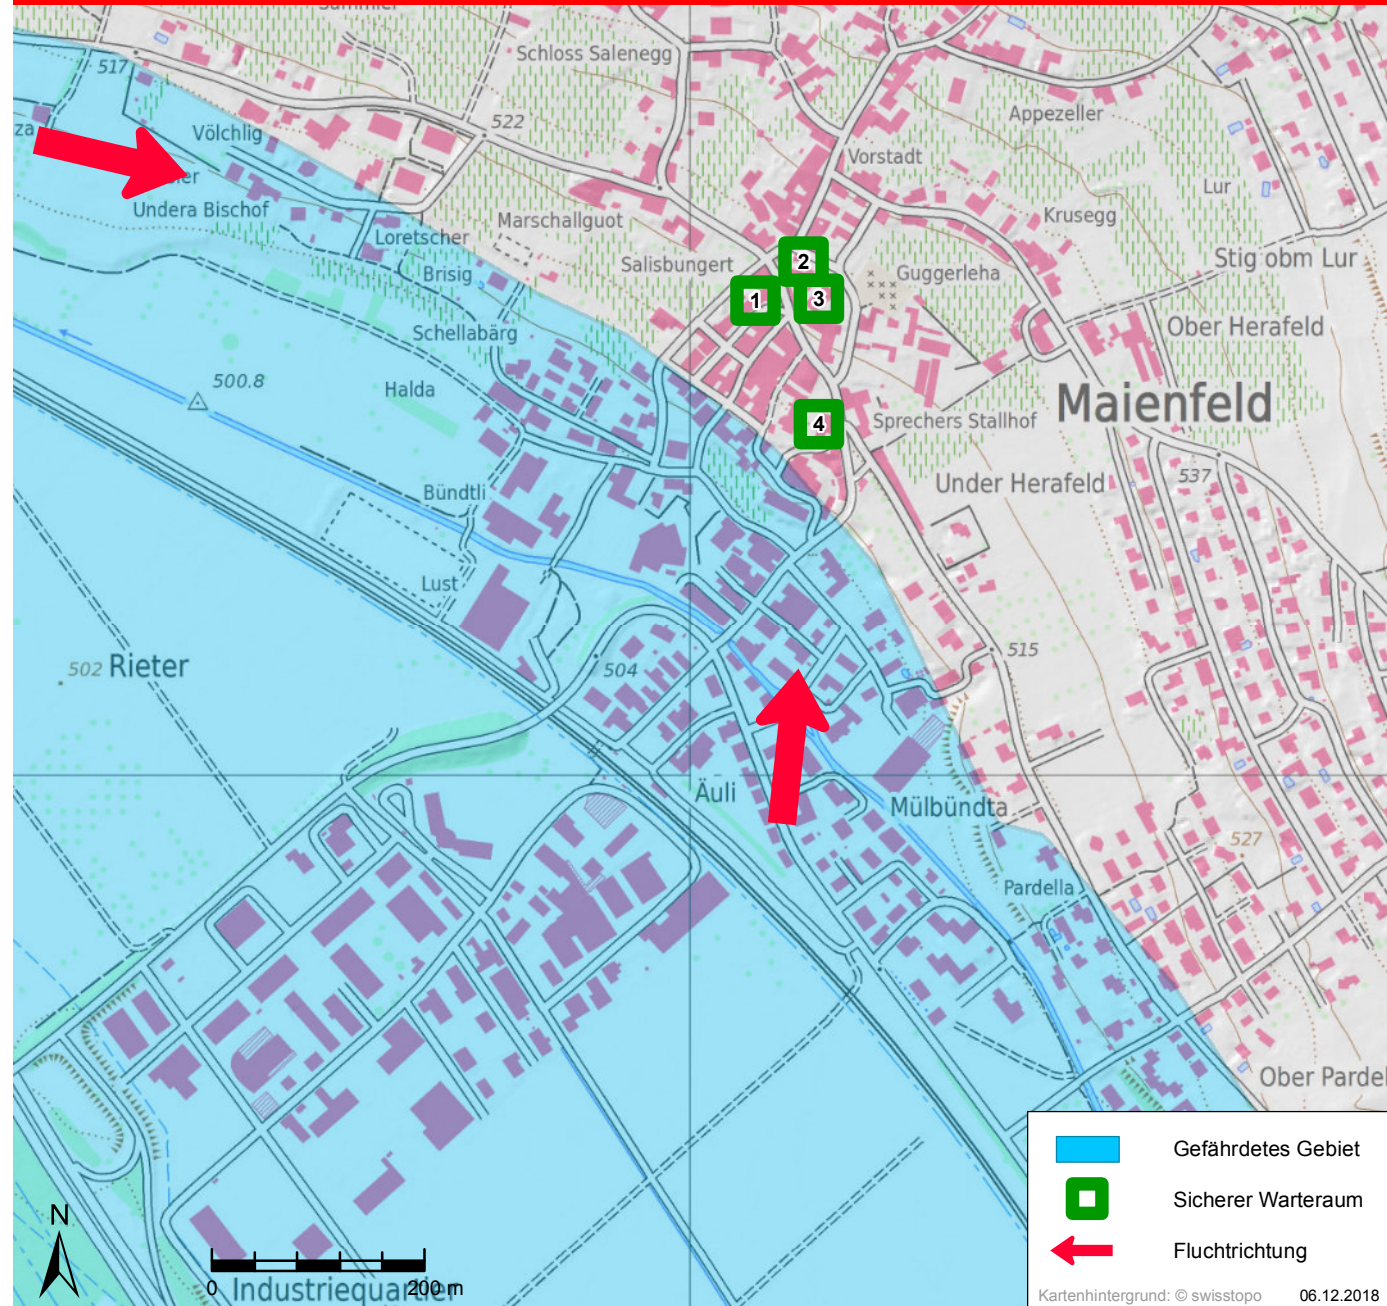

Fluchtplan bei Wasseralarm

ALLGEMEINER ALARM

Regelmässig auf- und absteigender Ton,
 Dauer: 1 Minute, innert 5 Minuten 1x wiederholt

> **Radio hören!**

WASSERALARM

12 tiefe Töne je 20 Sekunden im Abstand von
 10 Sekunden

> **Gefährdetes Gebiet sofort verlassen!**

> Bewahren Sie Ruhe!

> Verlassen Sie sofort Ihre Wohnung und suchen Sie die
 nächstgelegene Anhöhe bzw. den nächstgelegenen
sicheren Warteraum auf!

> Durchqueren Sie keine Überflutungszonen, weder zu
 Fuss noch im Fahrzeug!

SICHERE WARTERÄUME

1 Rathaus
 Höfligasse 15

2 Pfrundhaus
 Städtli 10

3 Kirche
 Städtli

4 Altes Postgebäude
 Stutz 2

Maienfeld (Gemeinde Maienfeld)

	Gefährdetes Gebiet
	Sicherer Warteraum
	Fluchtrichtung

Kartenhintergrund: © swisstopo 06.12.2018