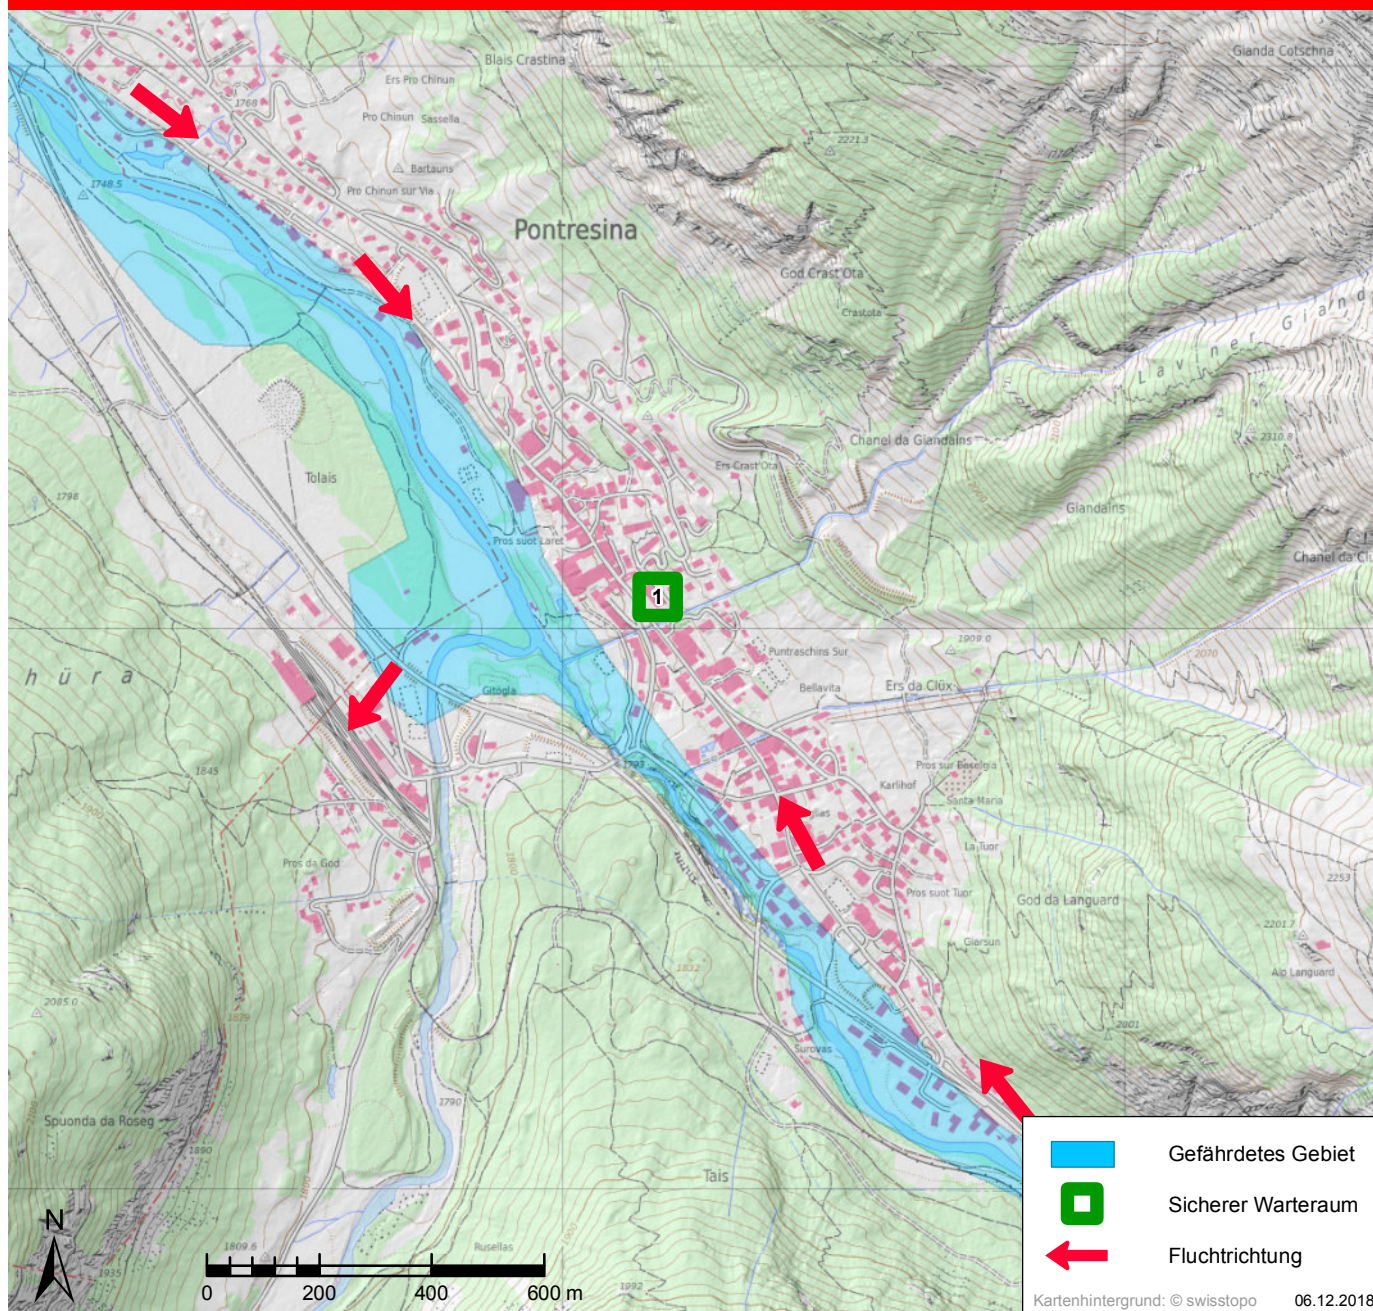

ALLGEMEINER ALARM

Regelmässig auf- und absteigender Ton,
 Dauer: 1 Minute, innert 5 Minuten 1x wiederholt

> **Radio hören!**

WASSERALARM

12 tiefe Töne je 20 Sekunden im Abstand von
 10 Sekunden

> **Gefährdetes Gebiet sofort verlassen!**

> Bewahren Sie Ruhe!

> Verlassen Sie sofort Ihre Wohnung und suchen Sie die
 nächstgelegene Anhöhe bzw. den nächstgelegenen
sicheren Warteraum auf!

> Durchqueren Sie keine Überflutungszonen, weder zu
 Fuss noch im Fahrzeug!

SICHERE WARTERÄUME

1

Gemeinde- und Kongresszentr. Rondo
 Via Maistra 133

Pontresina (Gemeinde Pontresina)

-  Gefährdetes Gebiet
-  Sicherer Warteraum
-  Fluchtrichtung