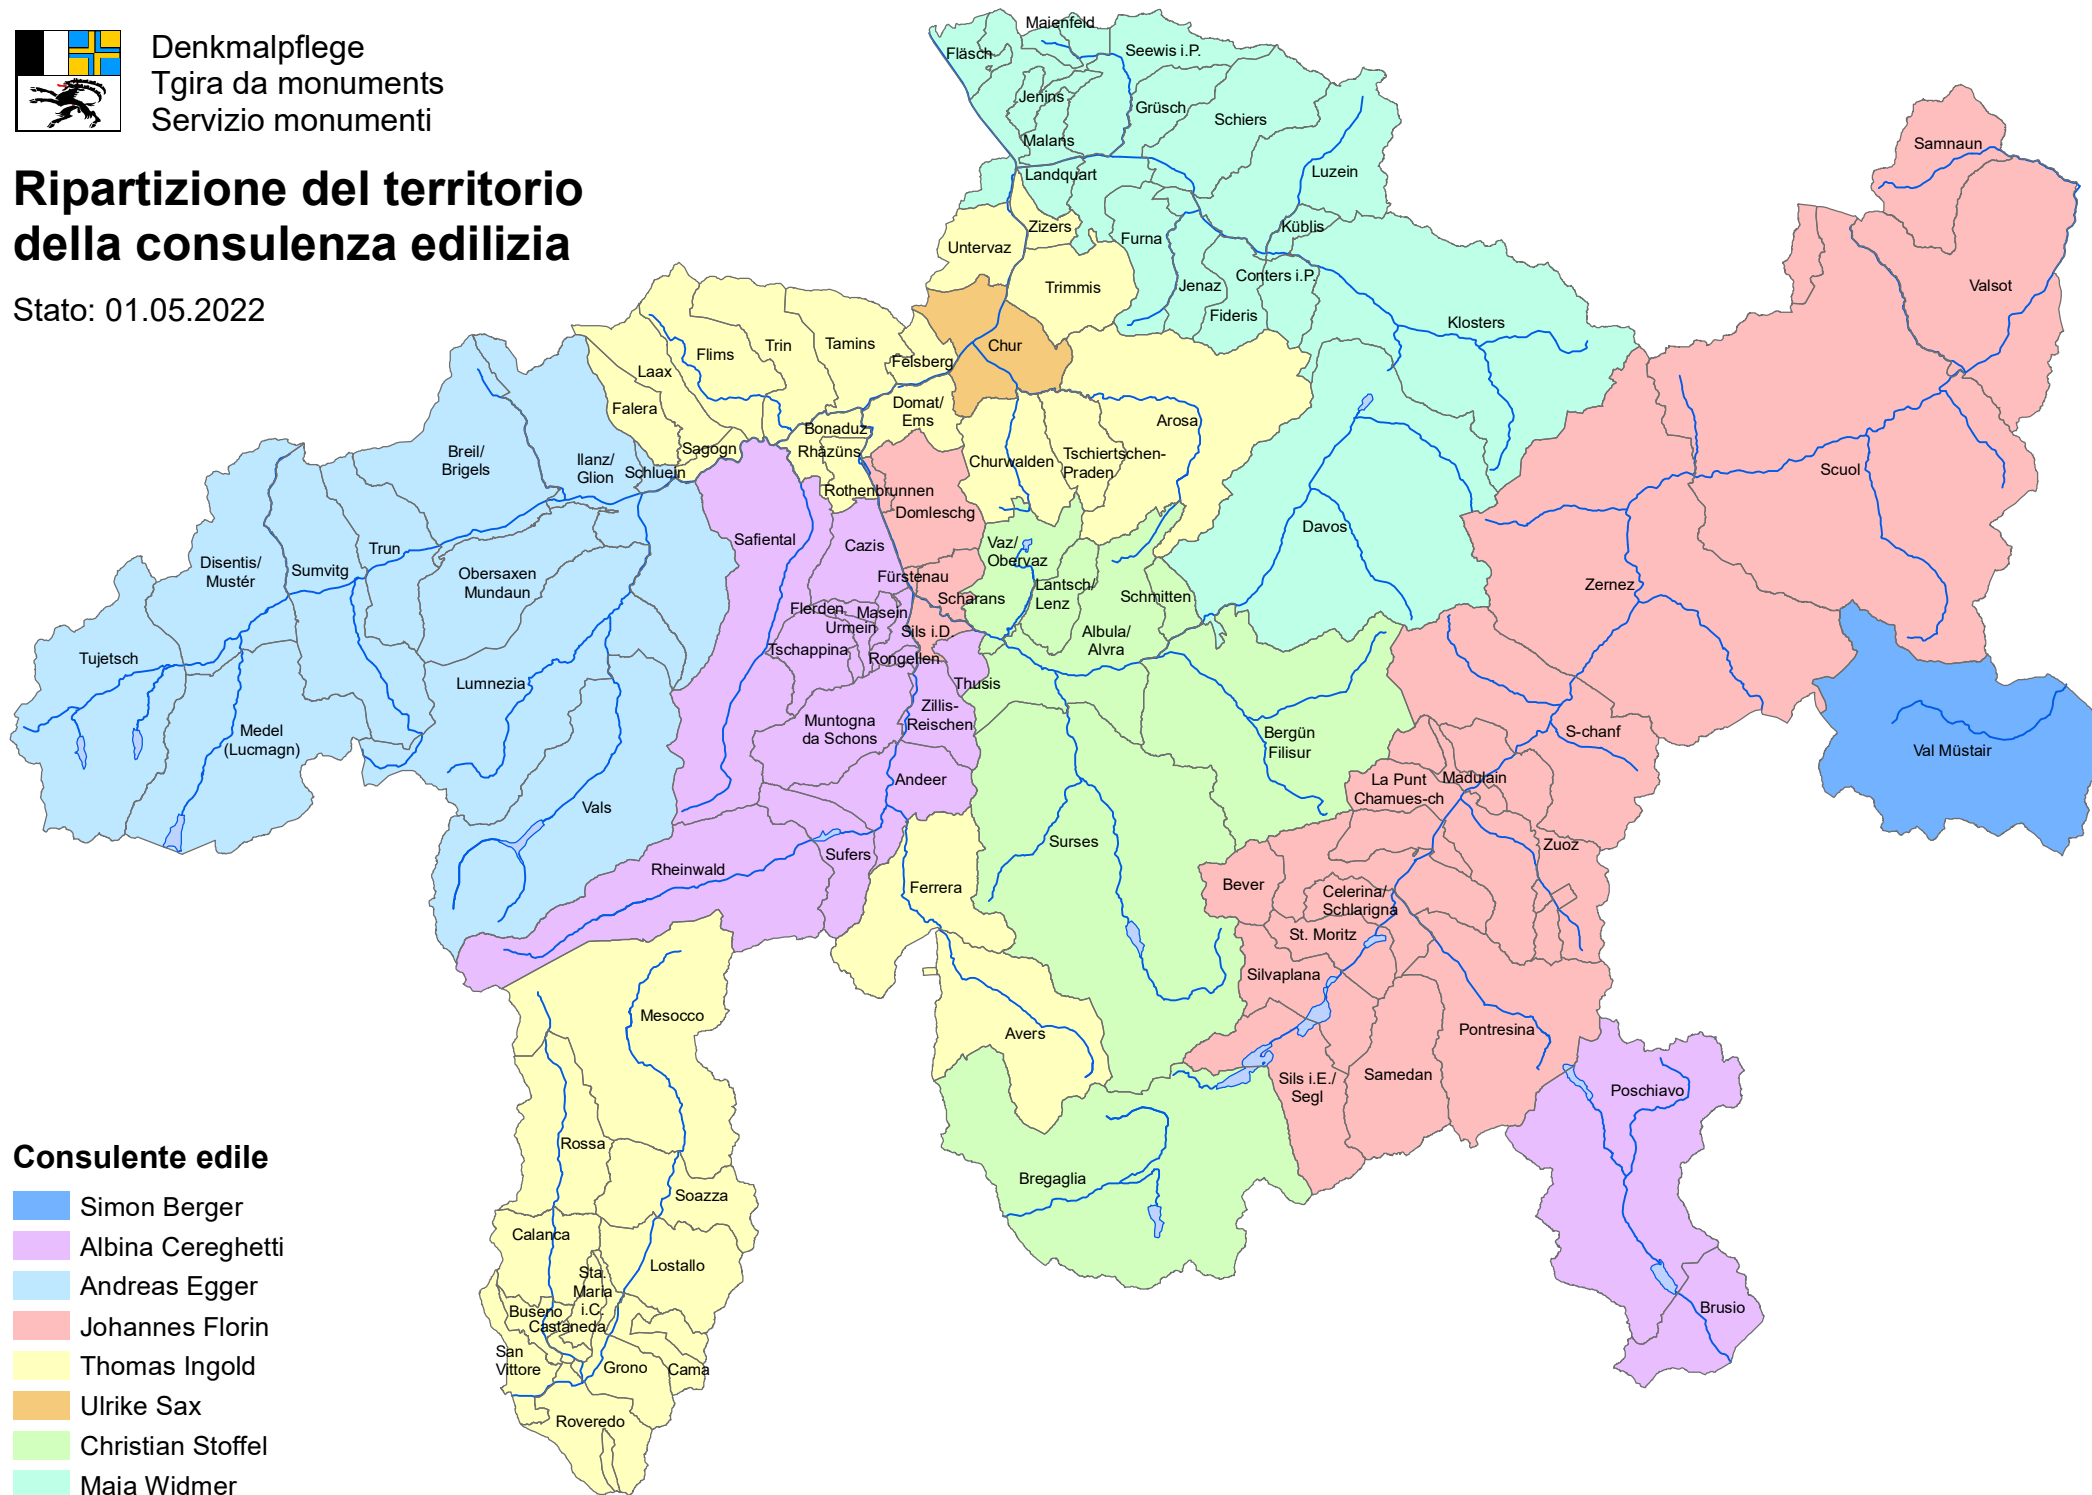

Denkmalpflege
Tgira da monuments
Servizio monumenti

Ripartizione del territorio della consulenza edilizia

Stato: 01.05.2022

Consulente edile

- Simon Berger
- Albina Cereghetti
- Andreas Egger
- Johannes Florin
- Thomas Ingold
- Ulrike Sax
- Christian Stoffel
- Maja Widmer