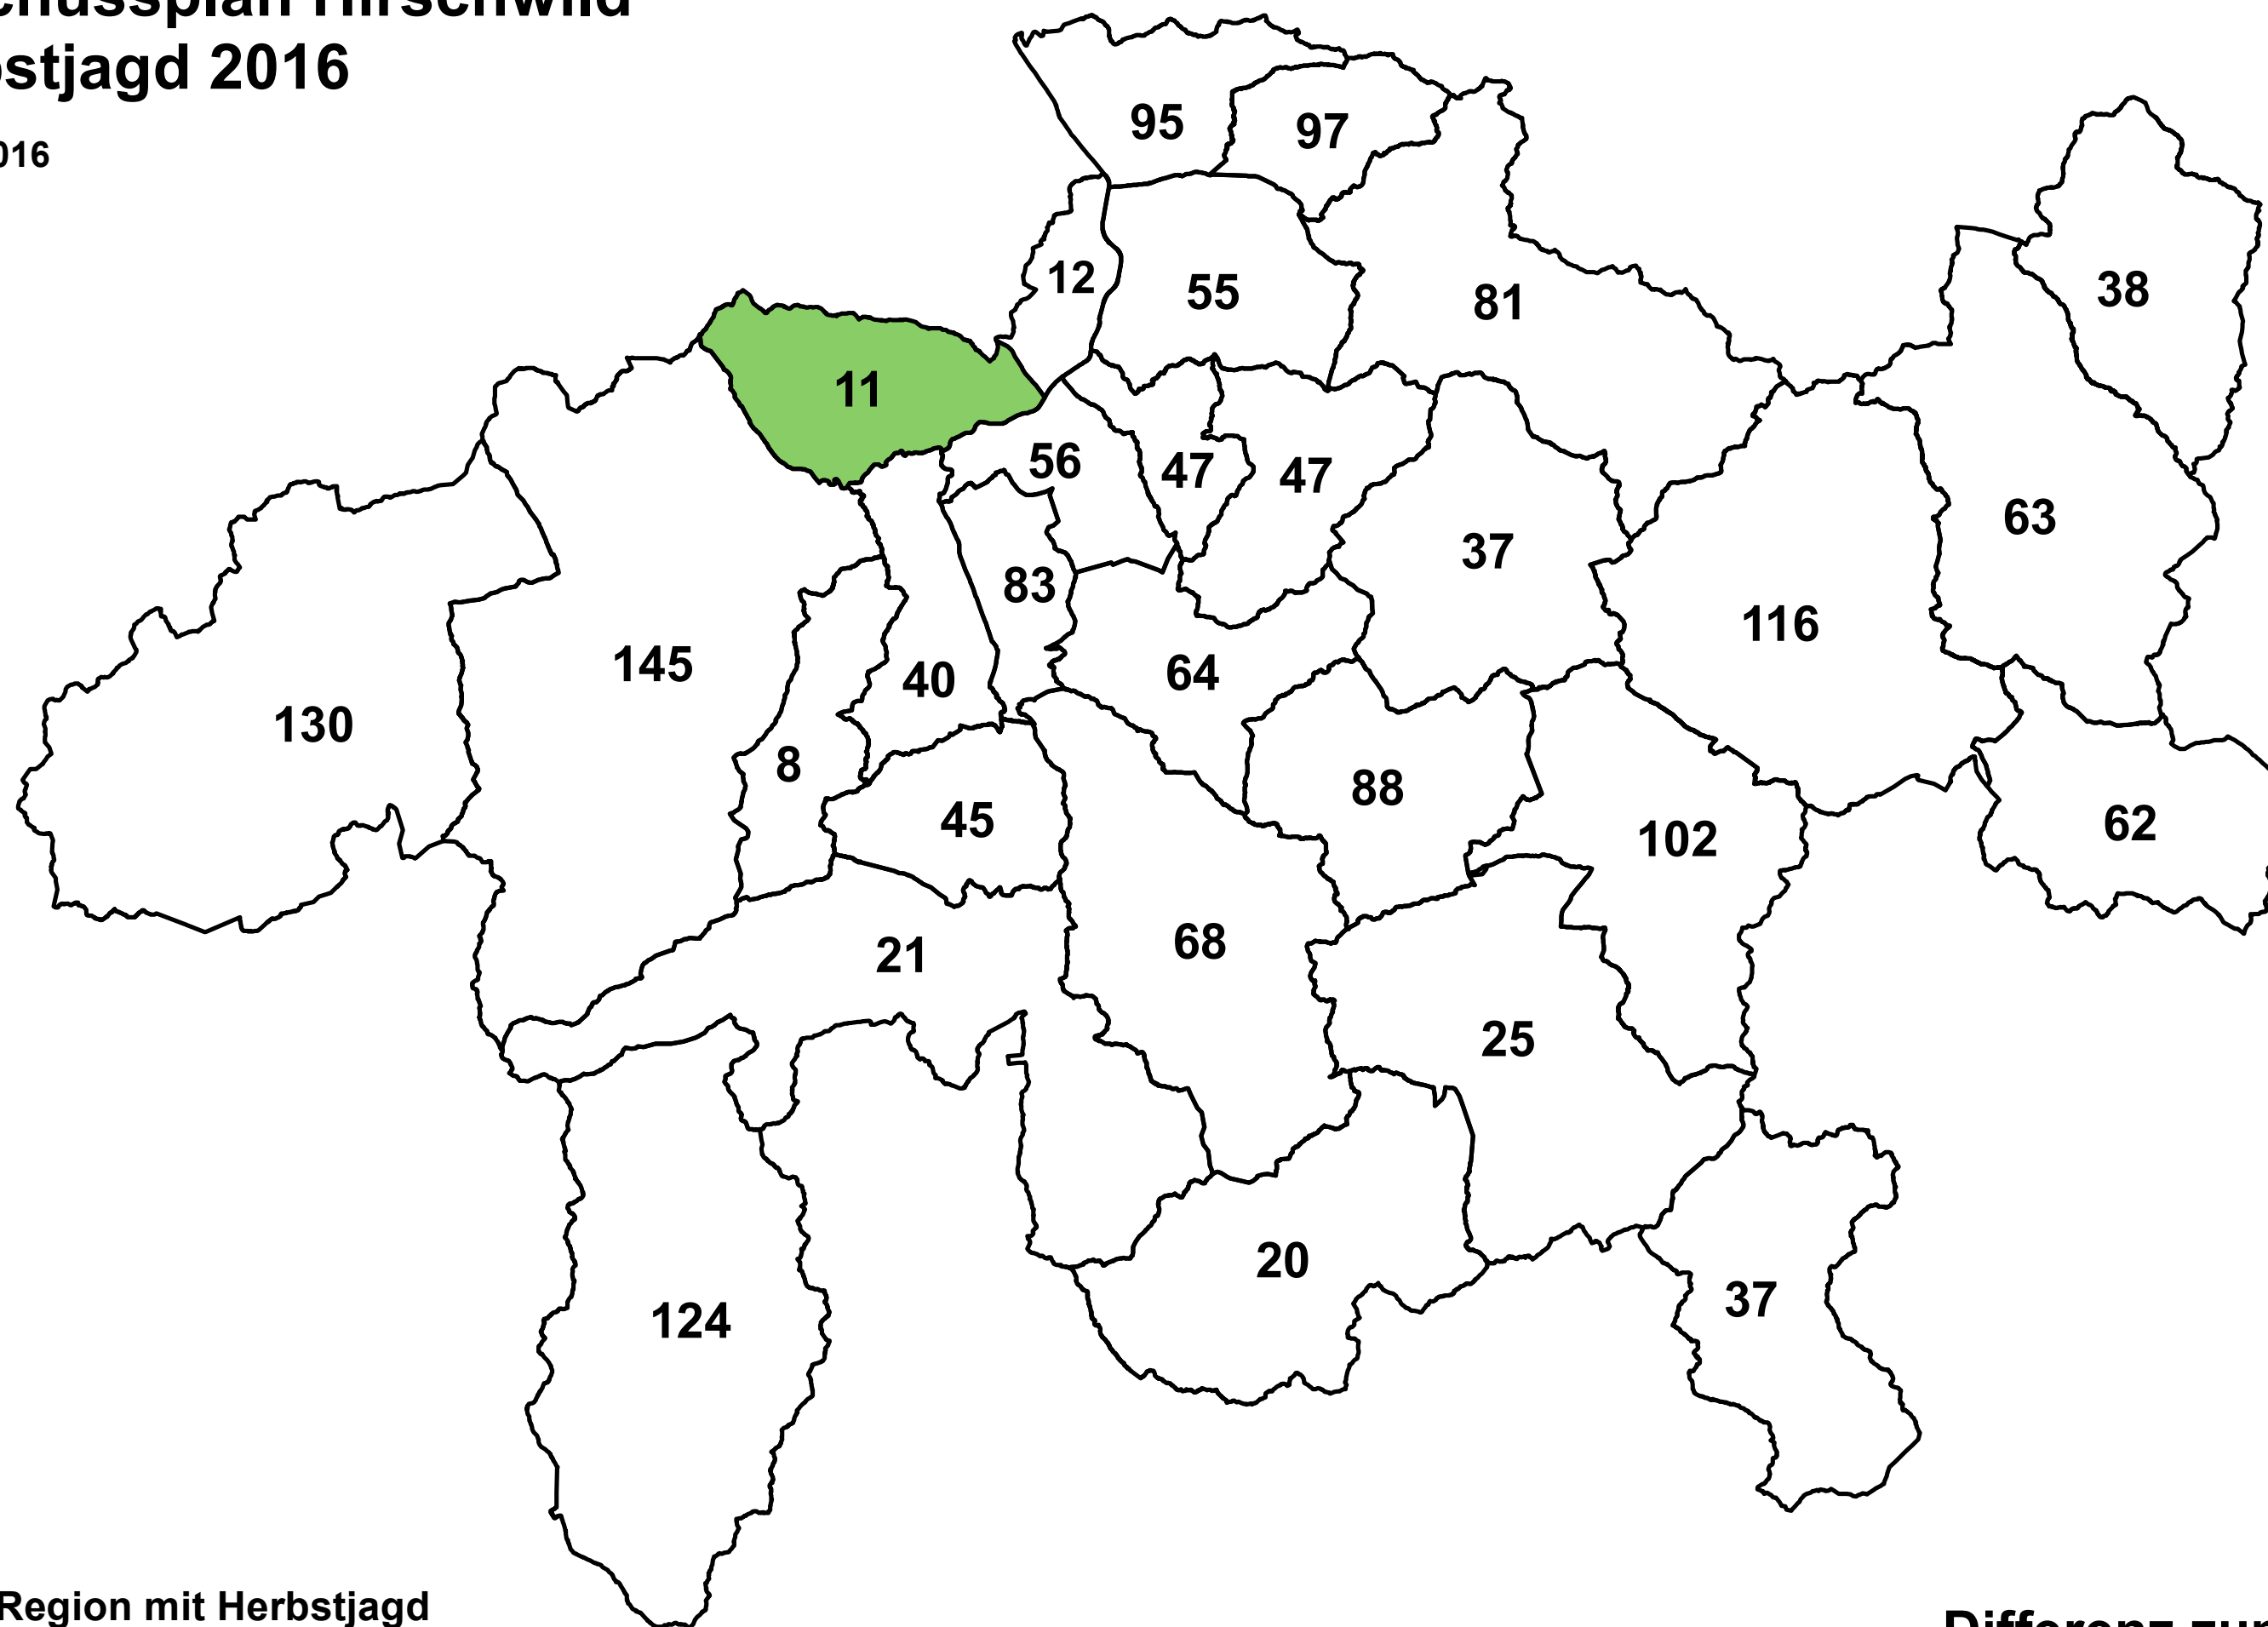

Abschussplan Hirschwild Herbstjagd 2016

24.10.2016

 Region mit Herbstjagd

 Region ohne Herbstjagd

© Amt für Jagd und Fischerei Graubünden

Differenz zum
Plan GR: 1'817