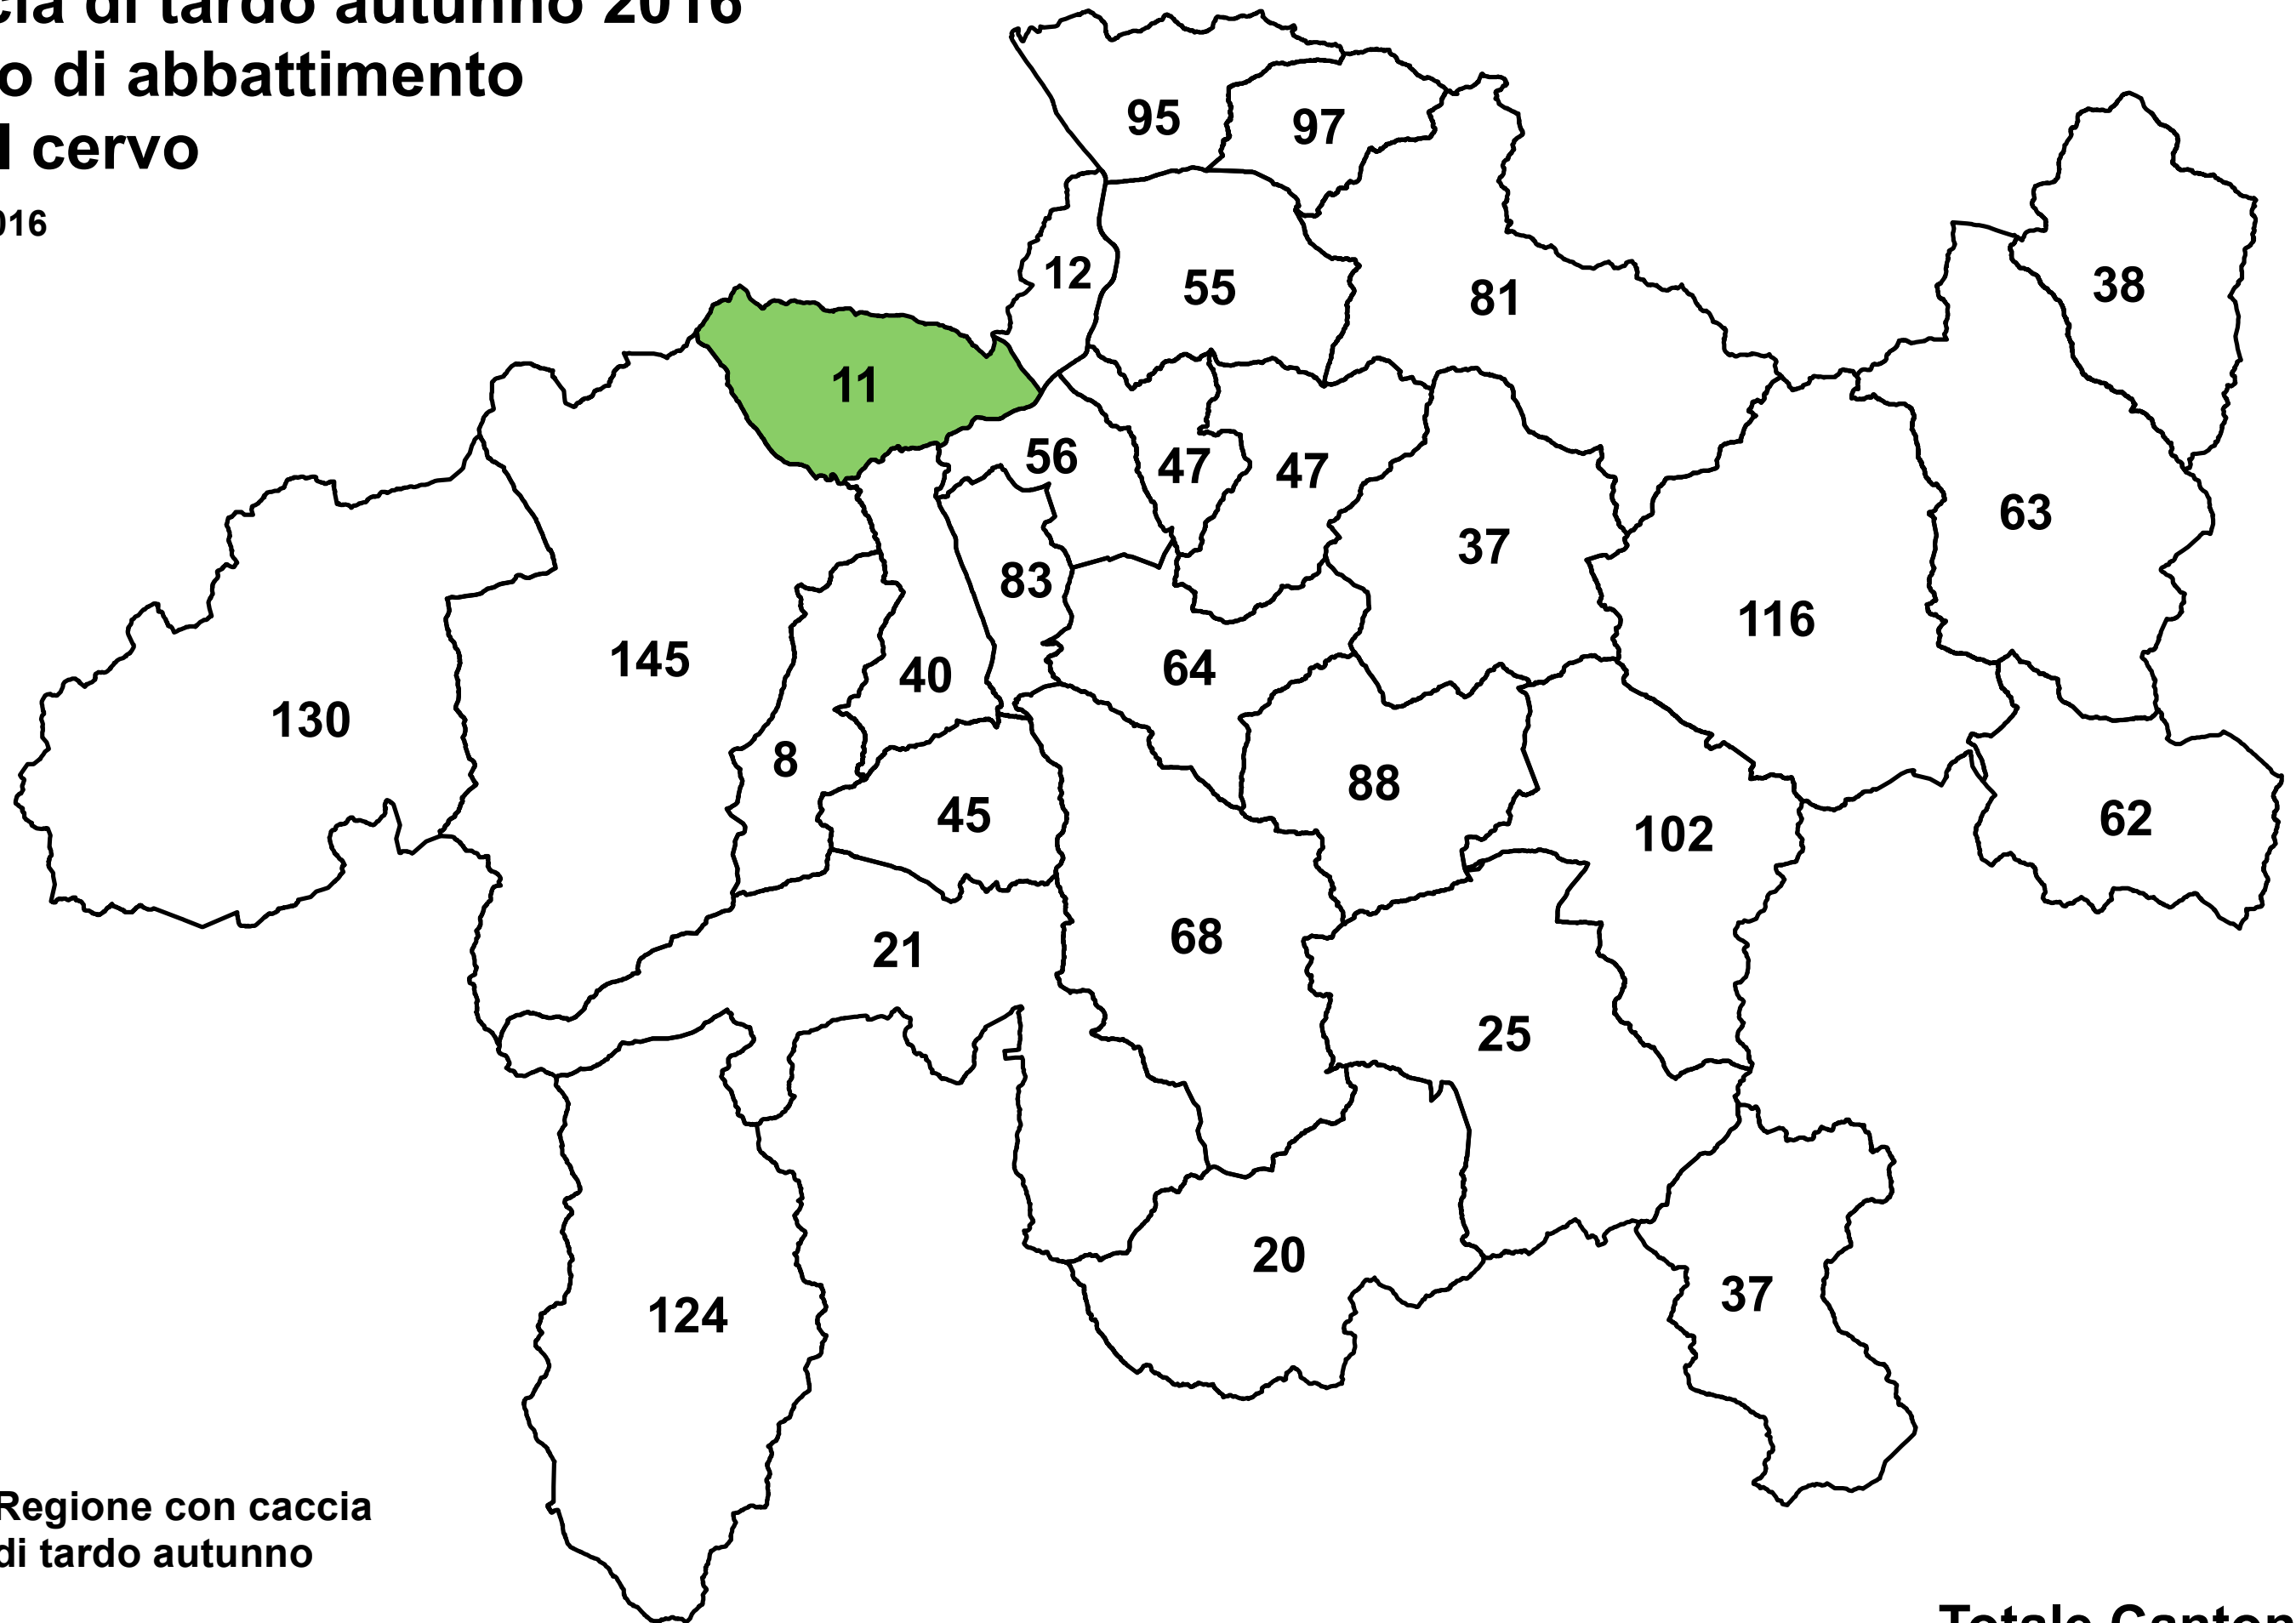

# Caccia di tardo autunno 2016

## Piano di abbattimento per il cervo

24.10.2016

 Regione con caccia di tardo autunno

 Regione senza caccia di tardo autunno