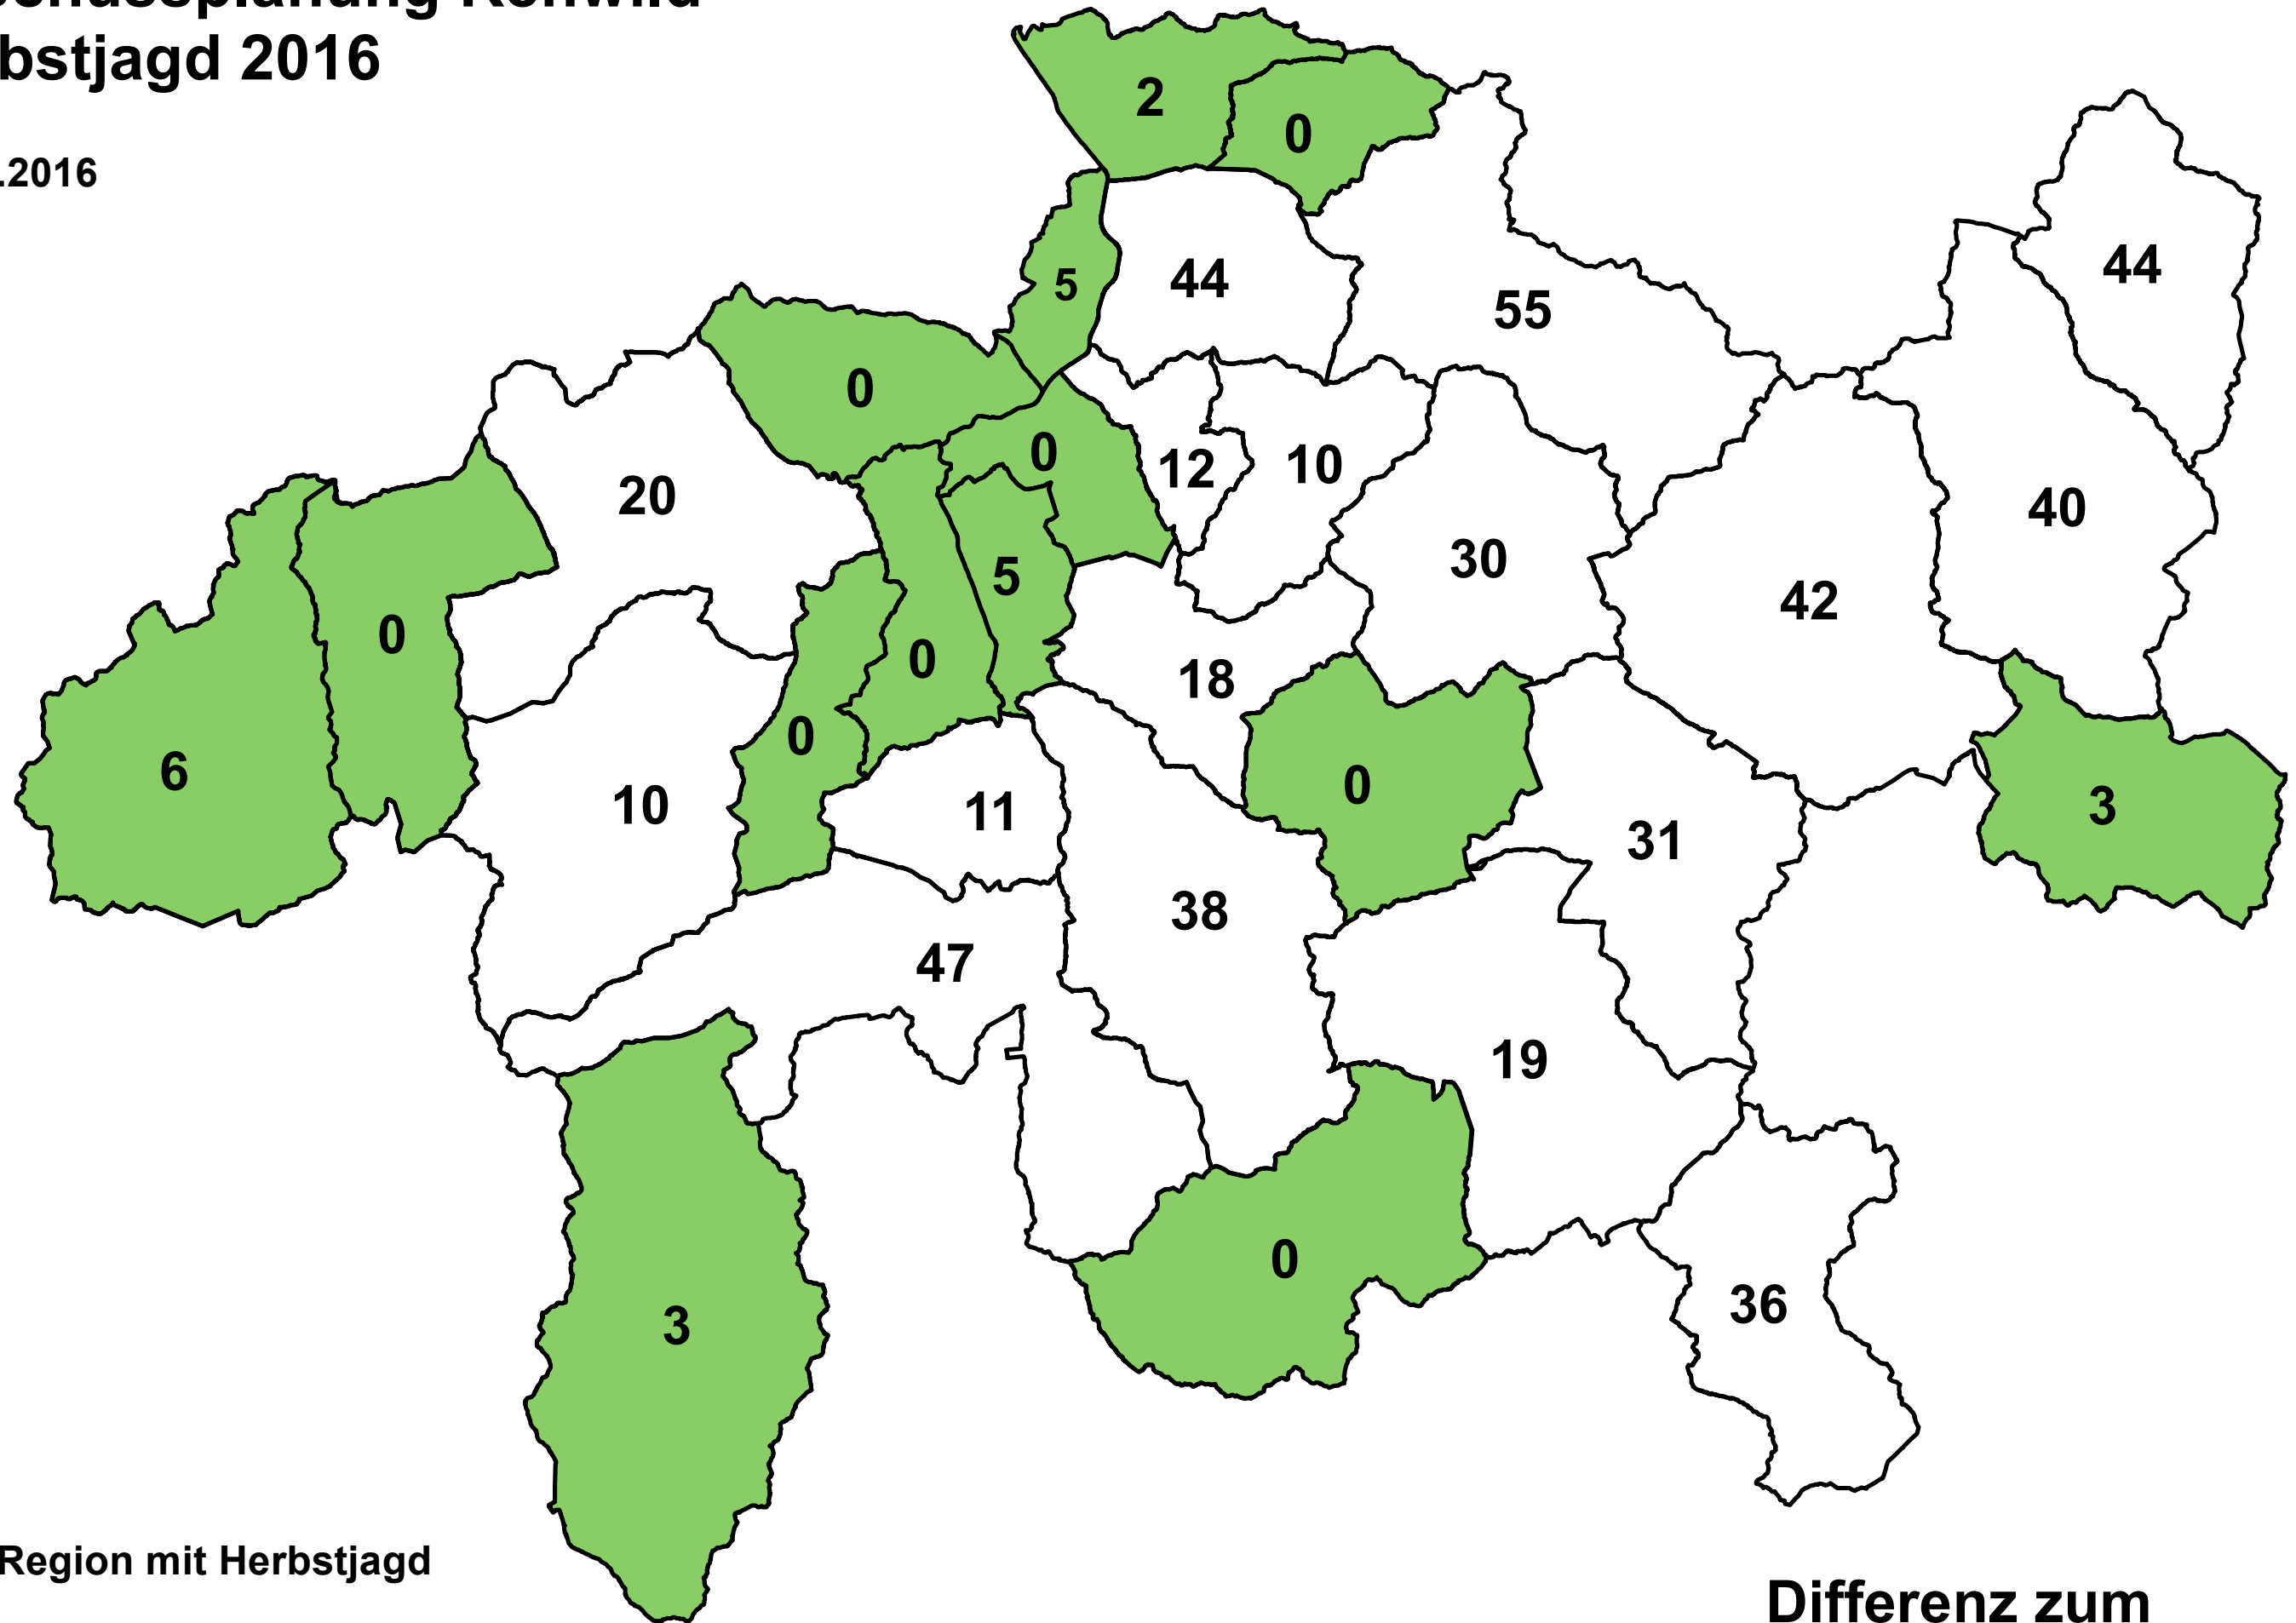

Abschussplanung Rehwild Herbstjagd 2016

24.10.2016

 Region mit Herbstjagd
 Region ohne Herbstjagd

**Differenz zum
Plan GR: 507 (531)**