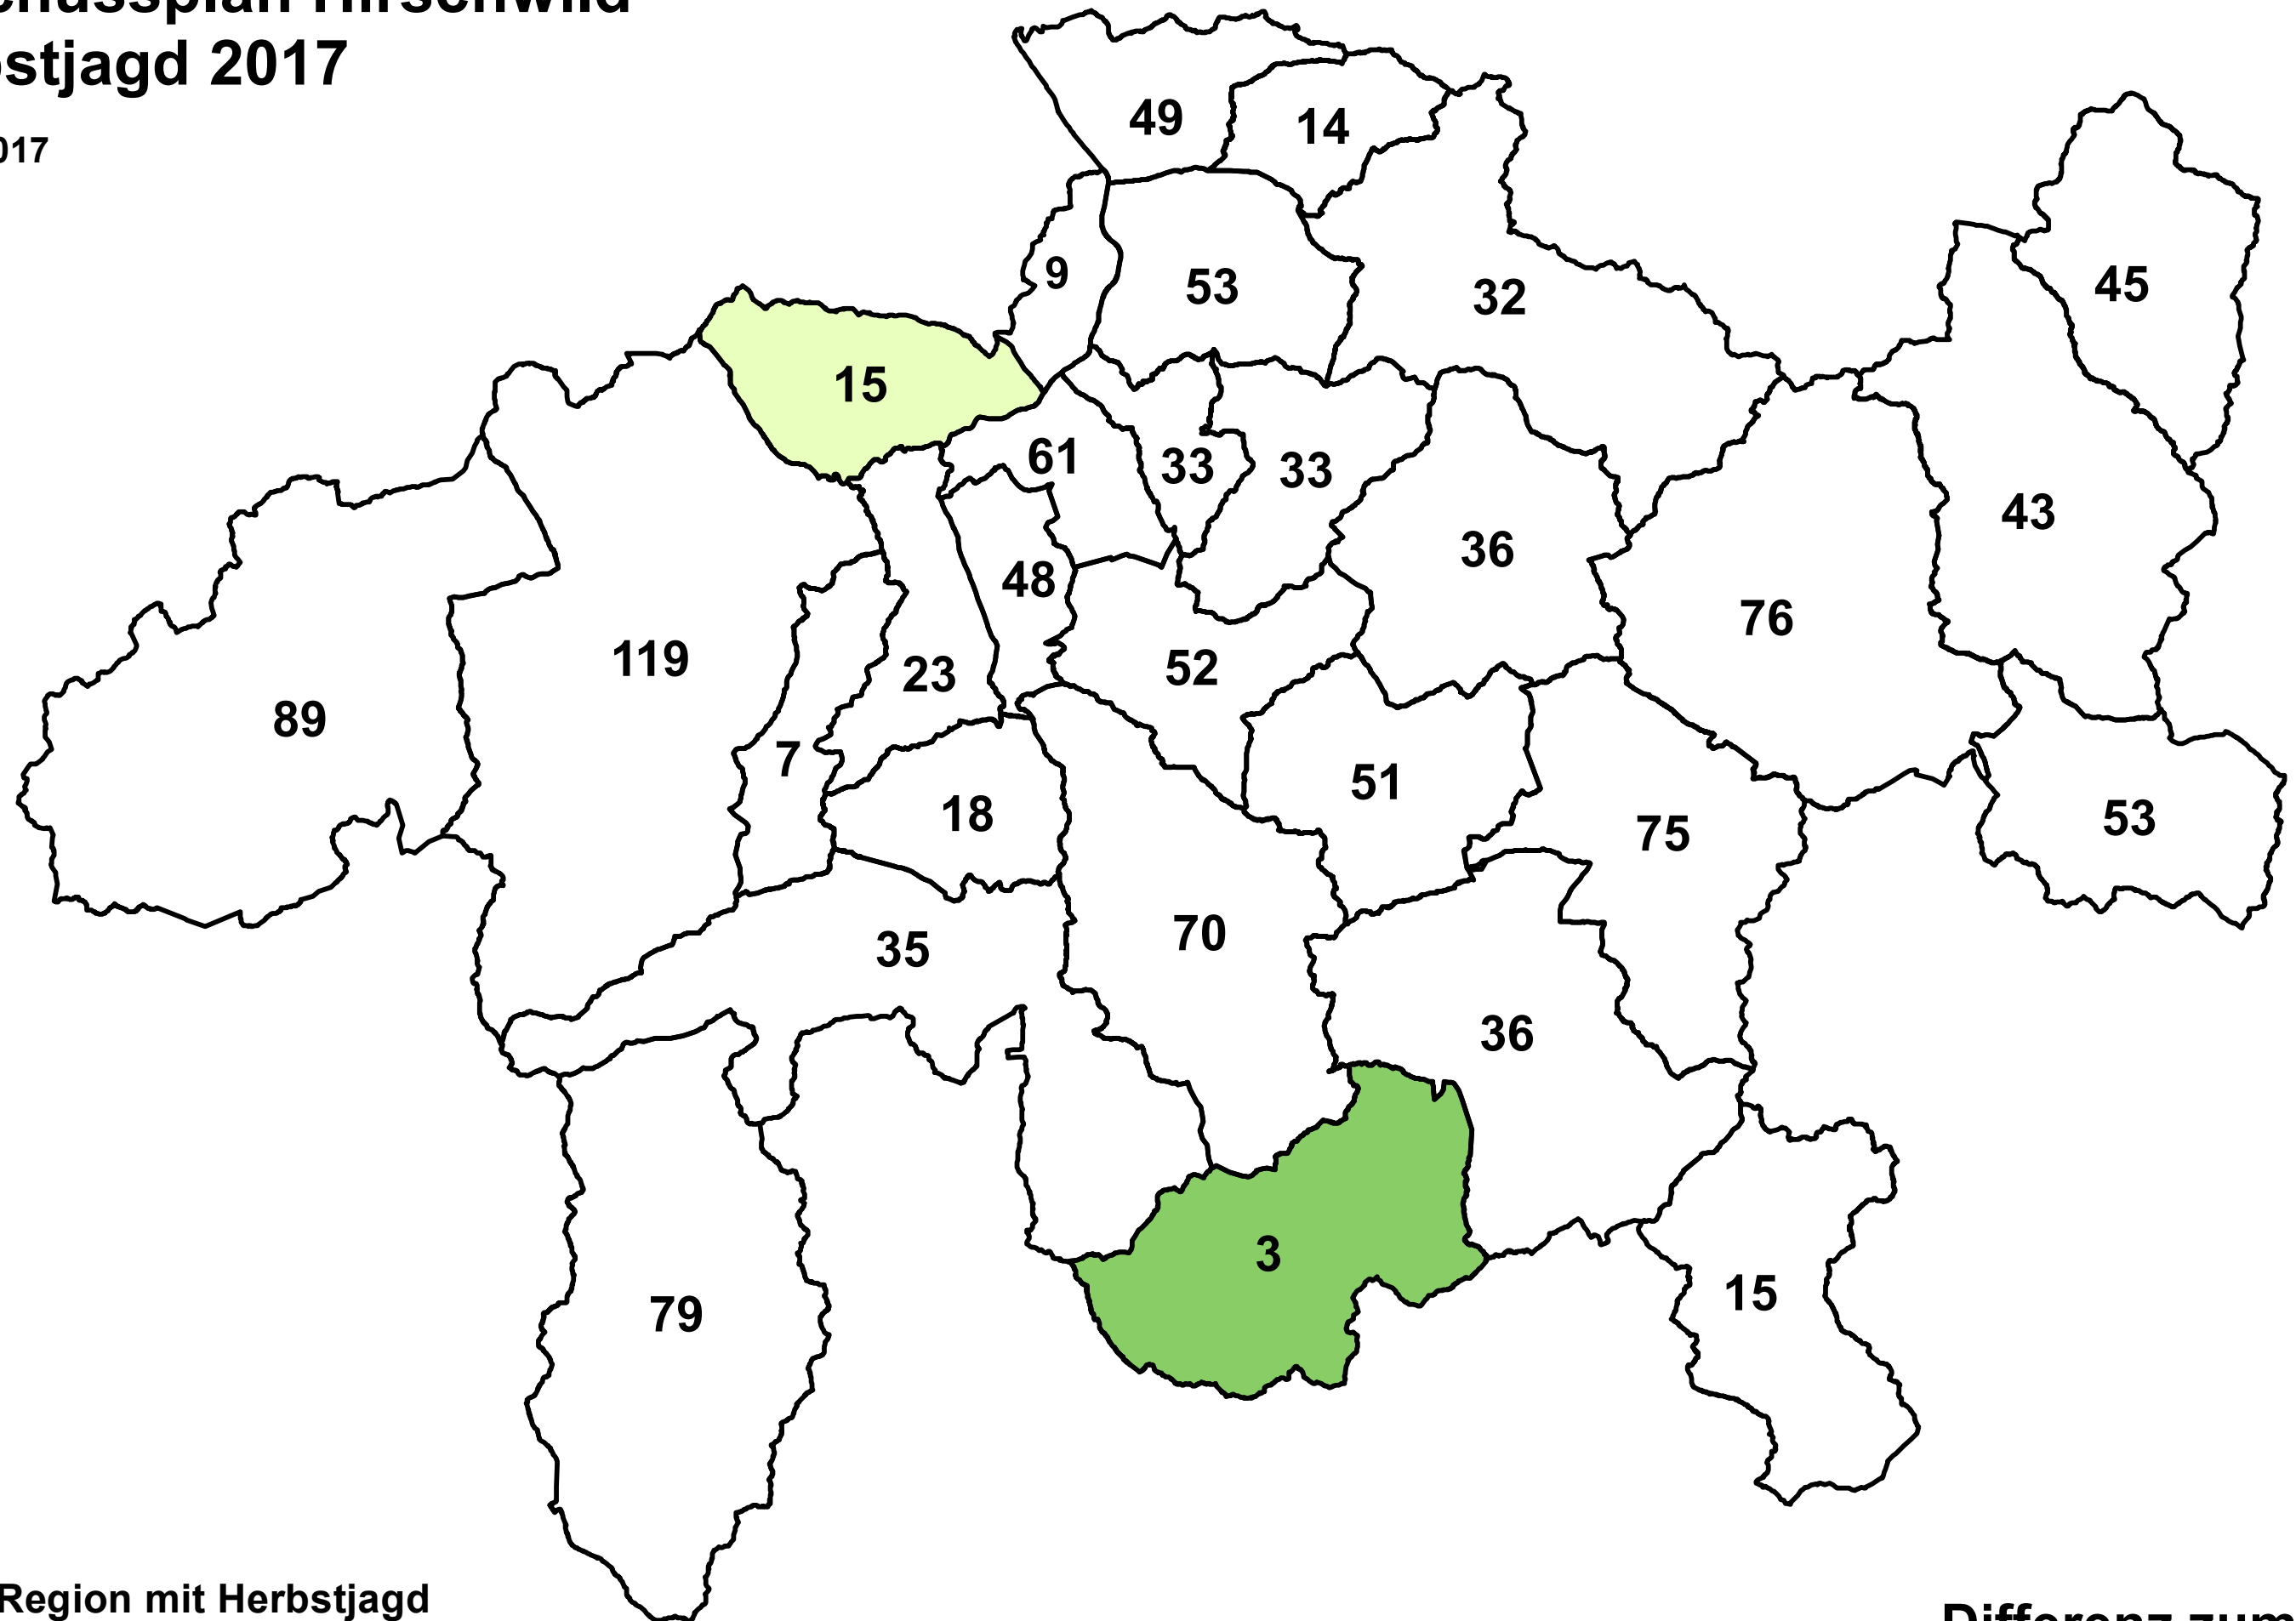

Abschussplan Hirschwild Herbstjagd 2017

24.10.2017

 Region mit Herbstjagd

 Region ohne Herbstjagd

© Amt für Jagd und Fischerei Graubünden

Differenz zum
Plan GR: 1'272