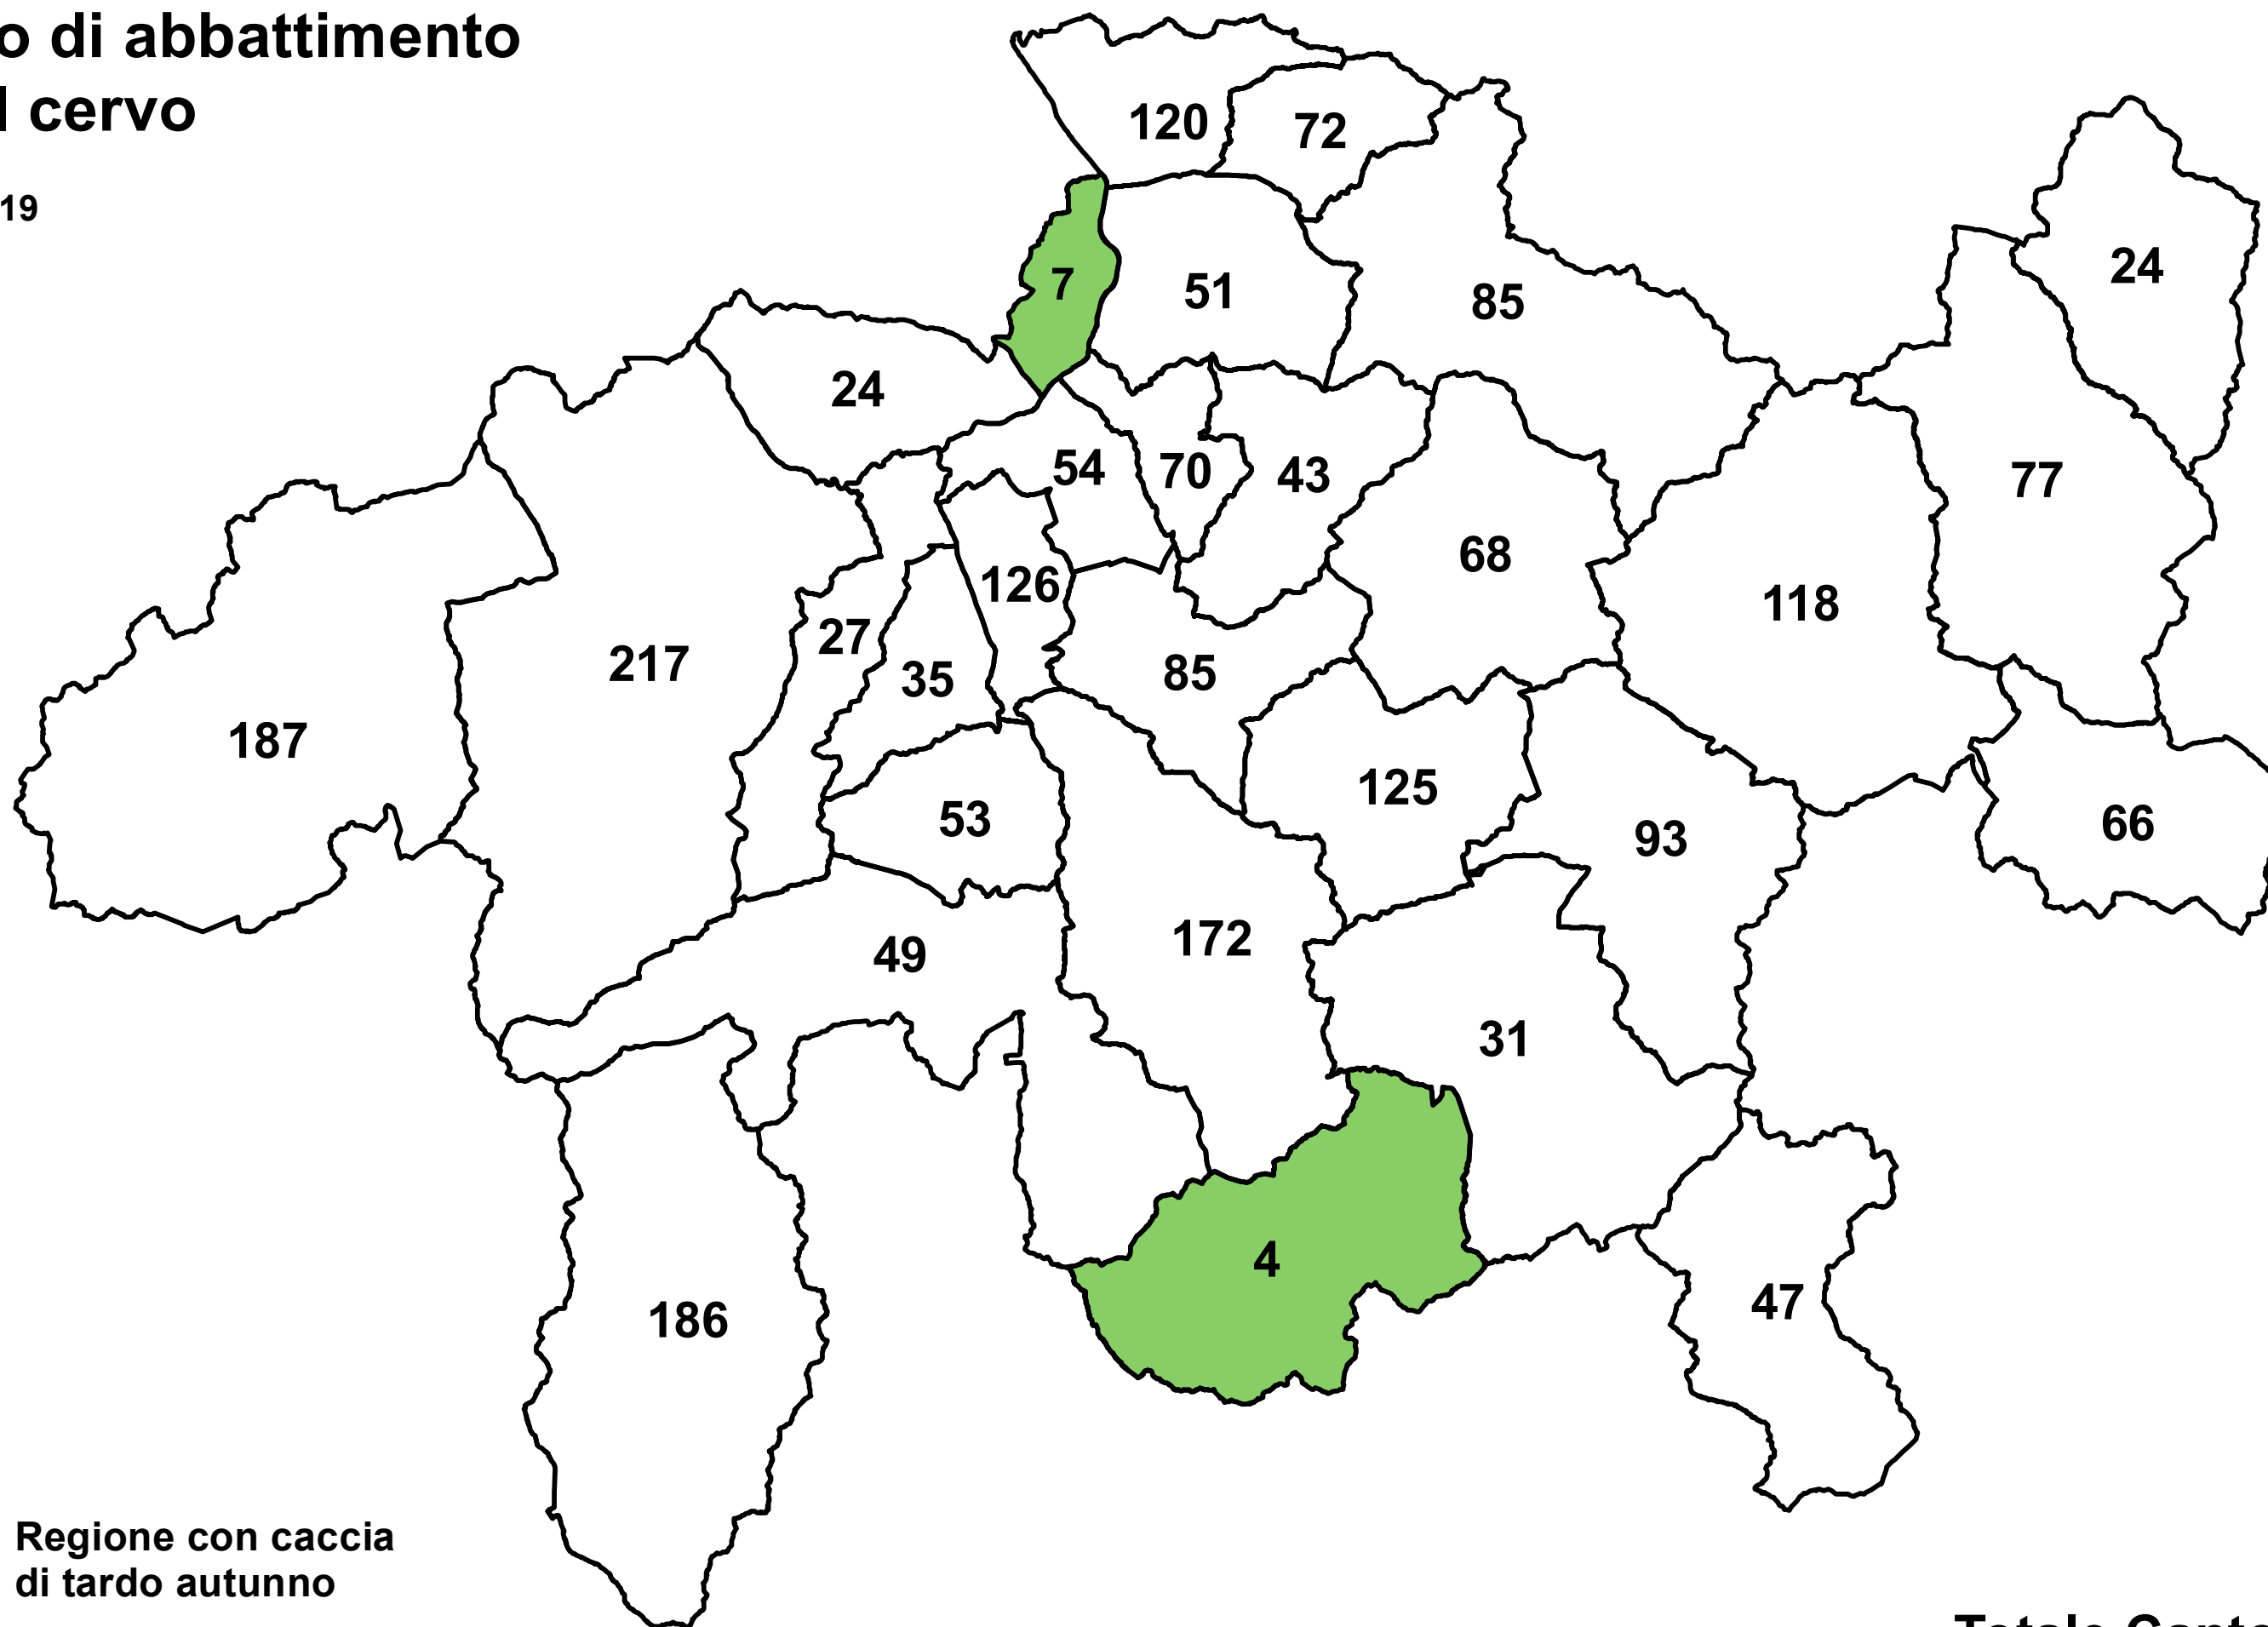

Caccia di tardo autunno 2019

Piano di abbattimento per il cervo

21.10.2019

 Regione con caccia di tardo autunno

 Regione senza caccia di tardo autunno

© Ufficio per la caccia e la pesca dei Grigioni

Totale Cantone dei Grigioni: 2'316