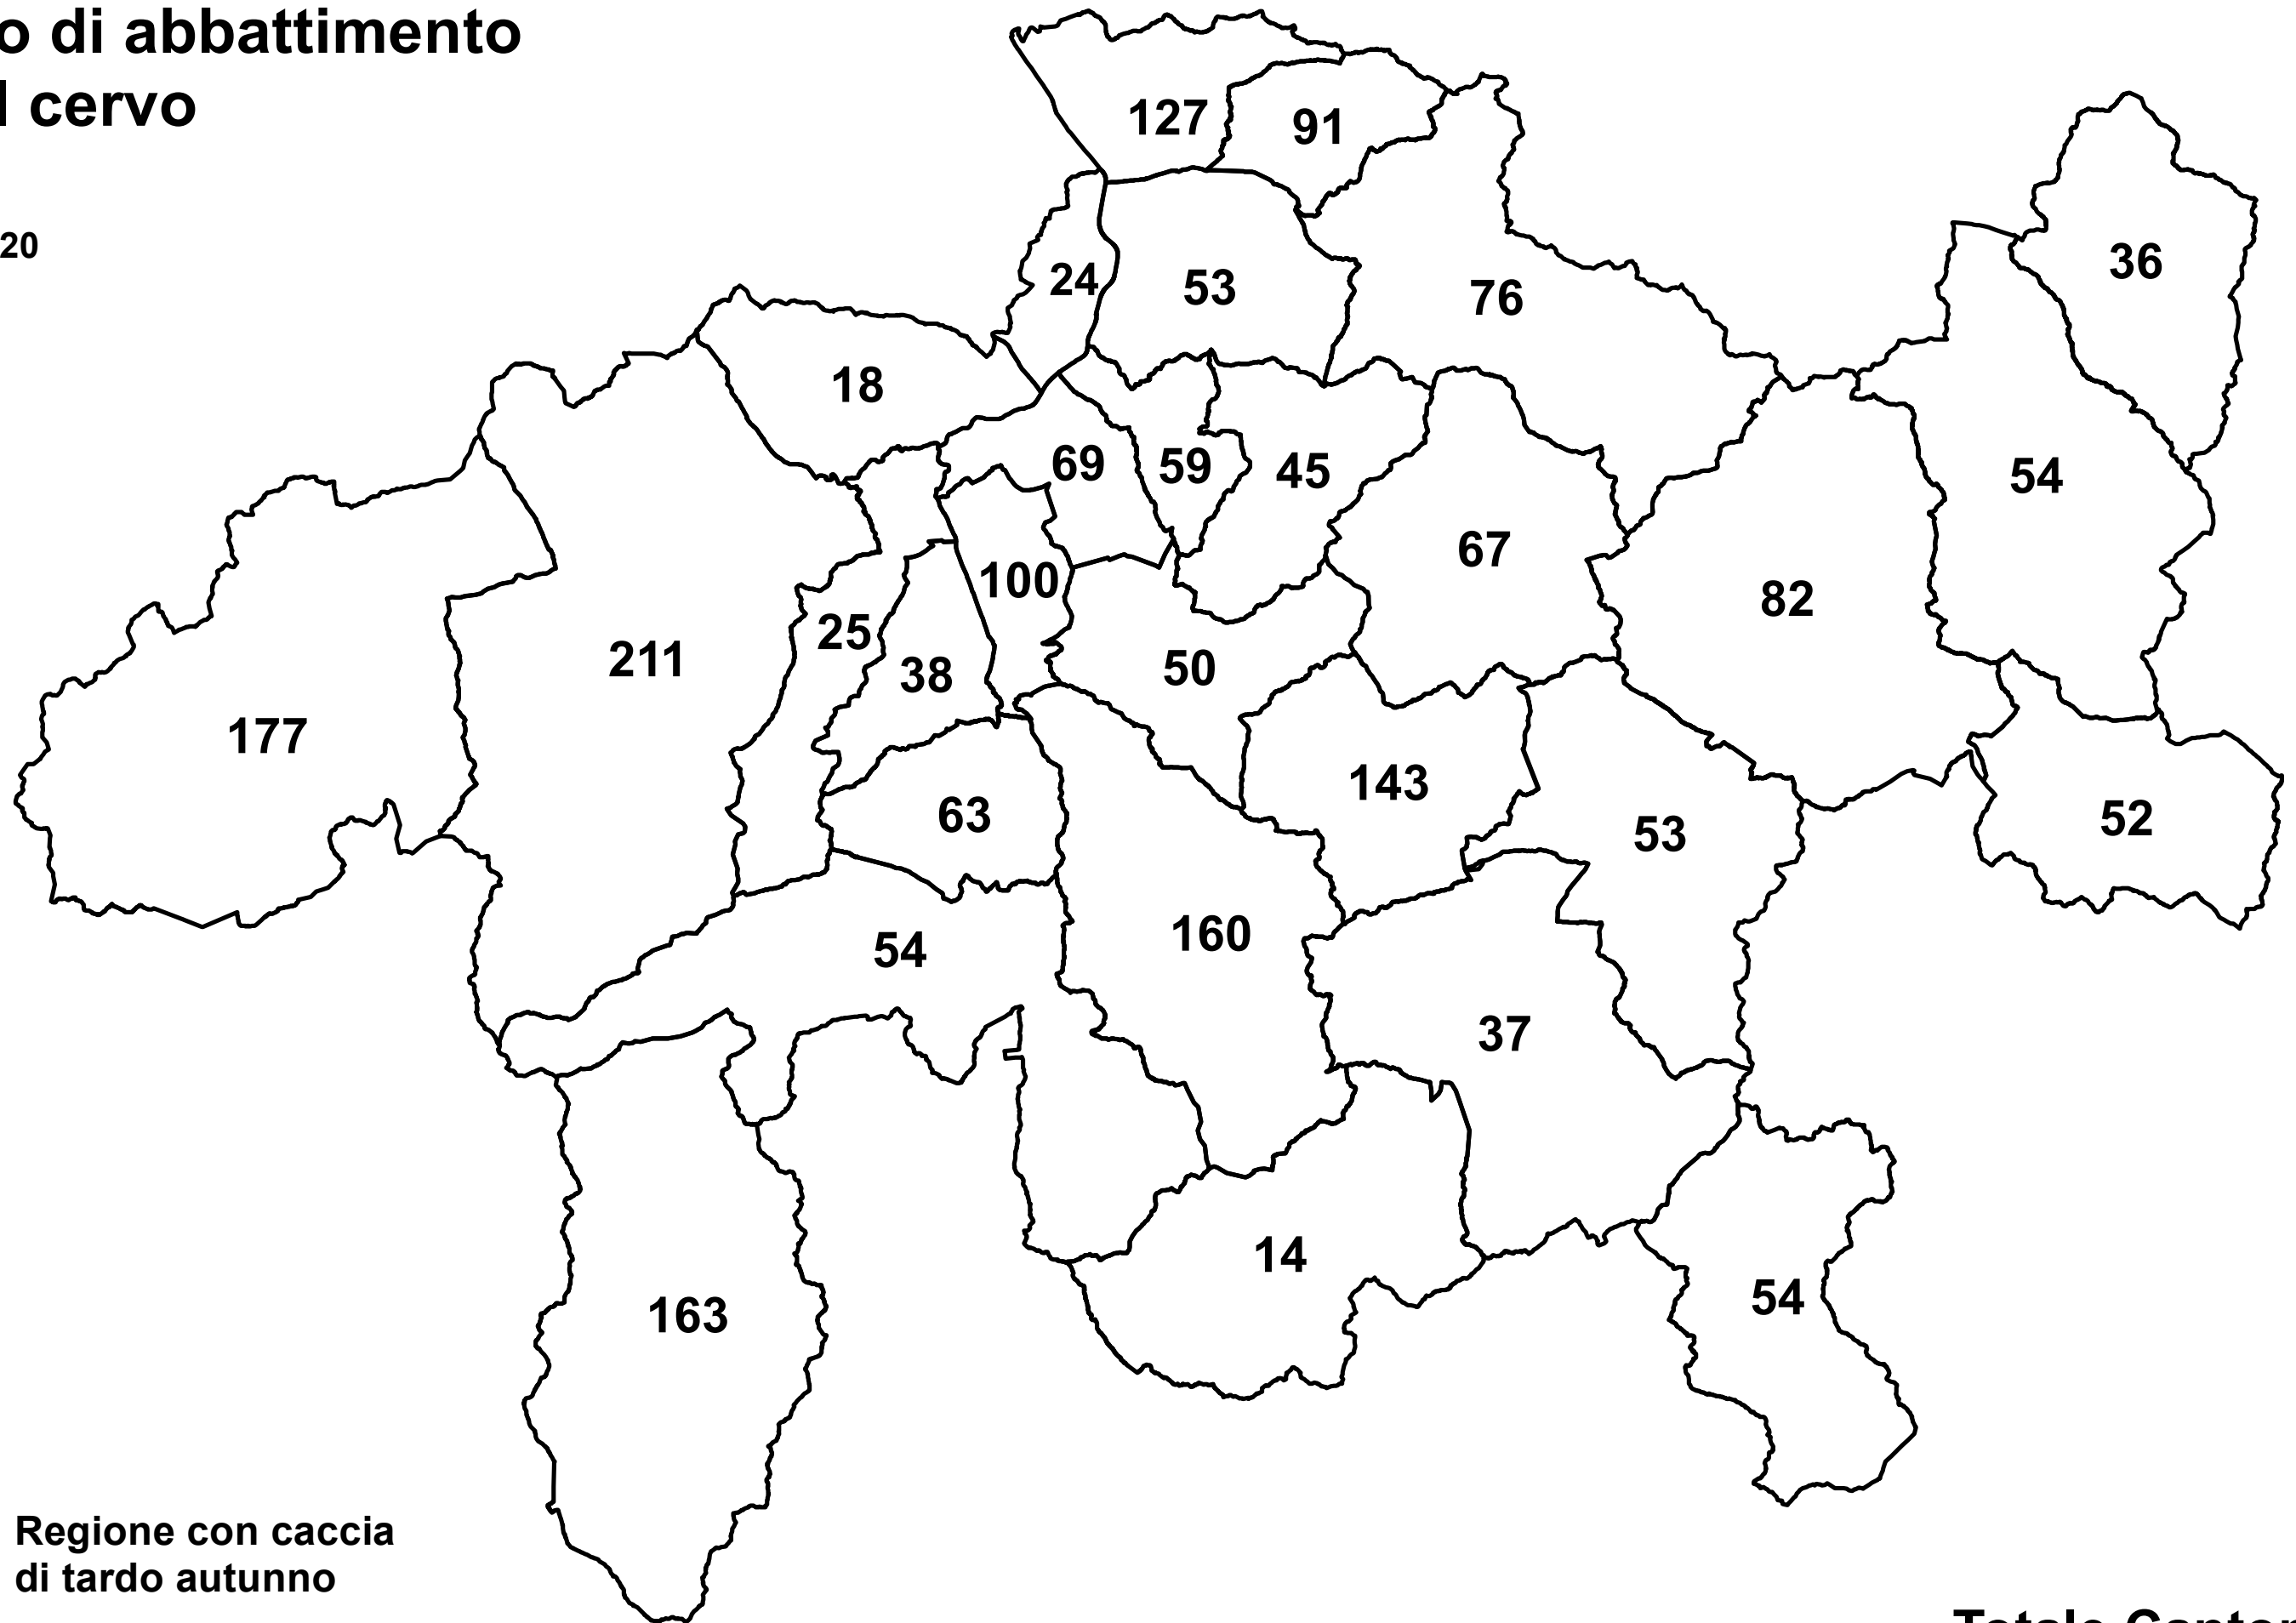

Caccia di tardo autunno 2020

Piano di abbattimento per il cervo

21.10.2020

 Regione con caccia di tardo autunno

 Regione senza caccia di tardo autunno

© Ufficio per la caccia e la pesca dei Grigioni

**Totale Cantone
dei Grigioni: 2'195**