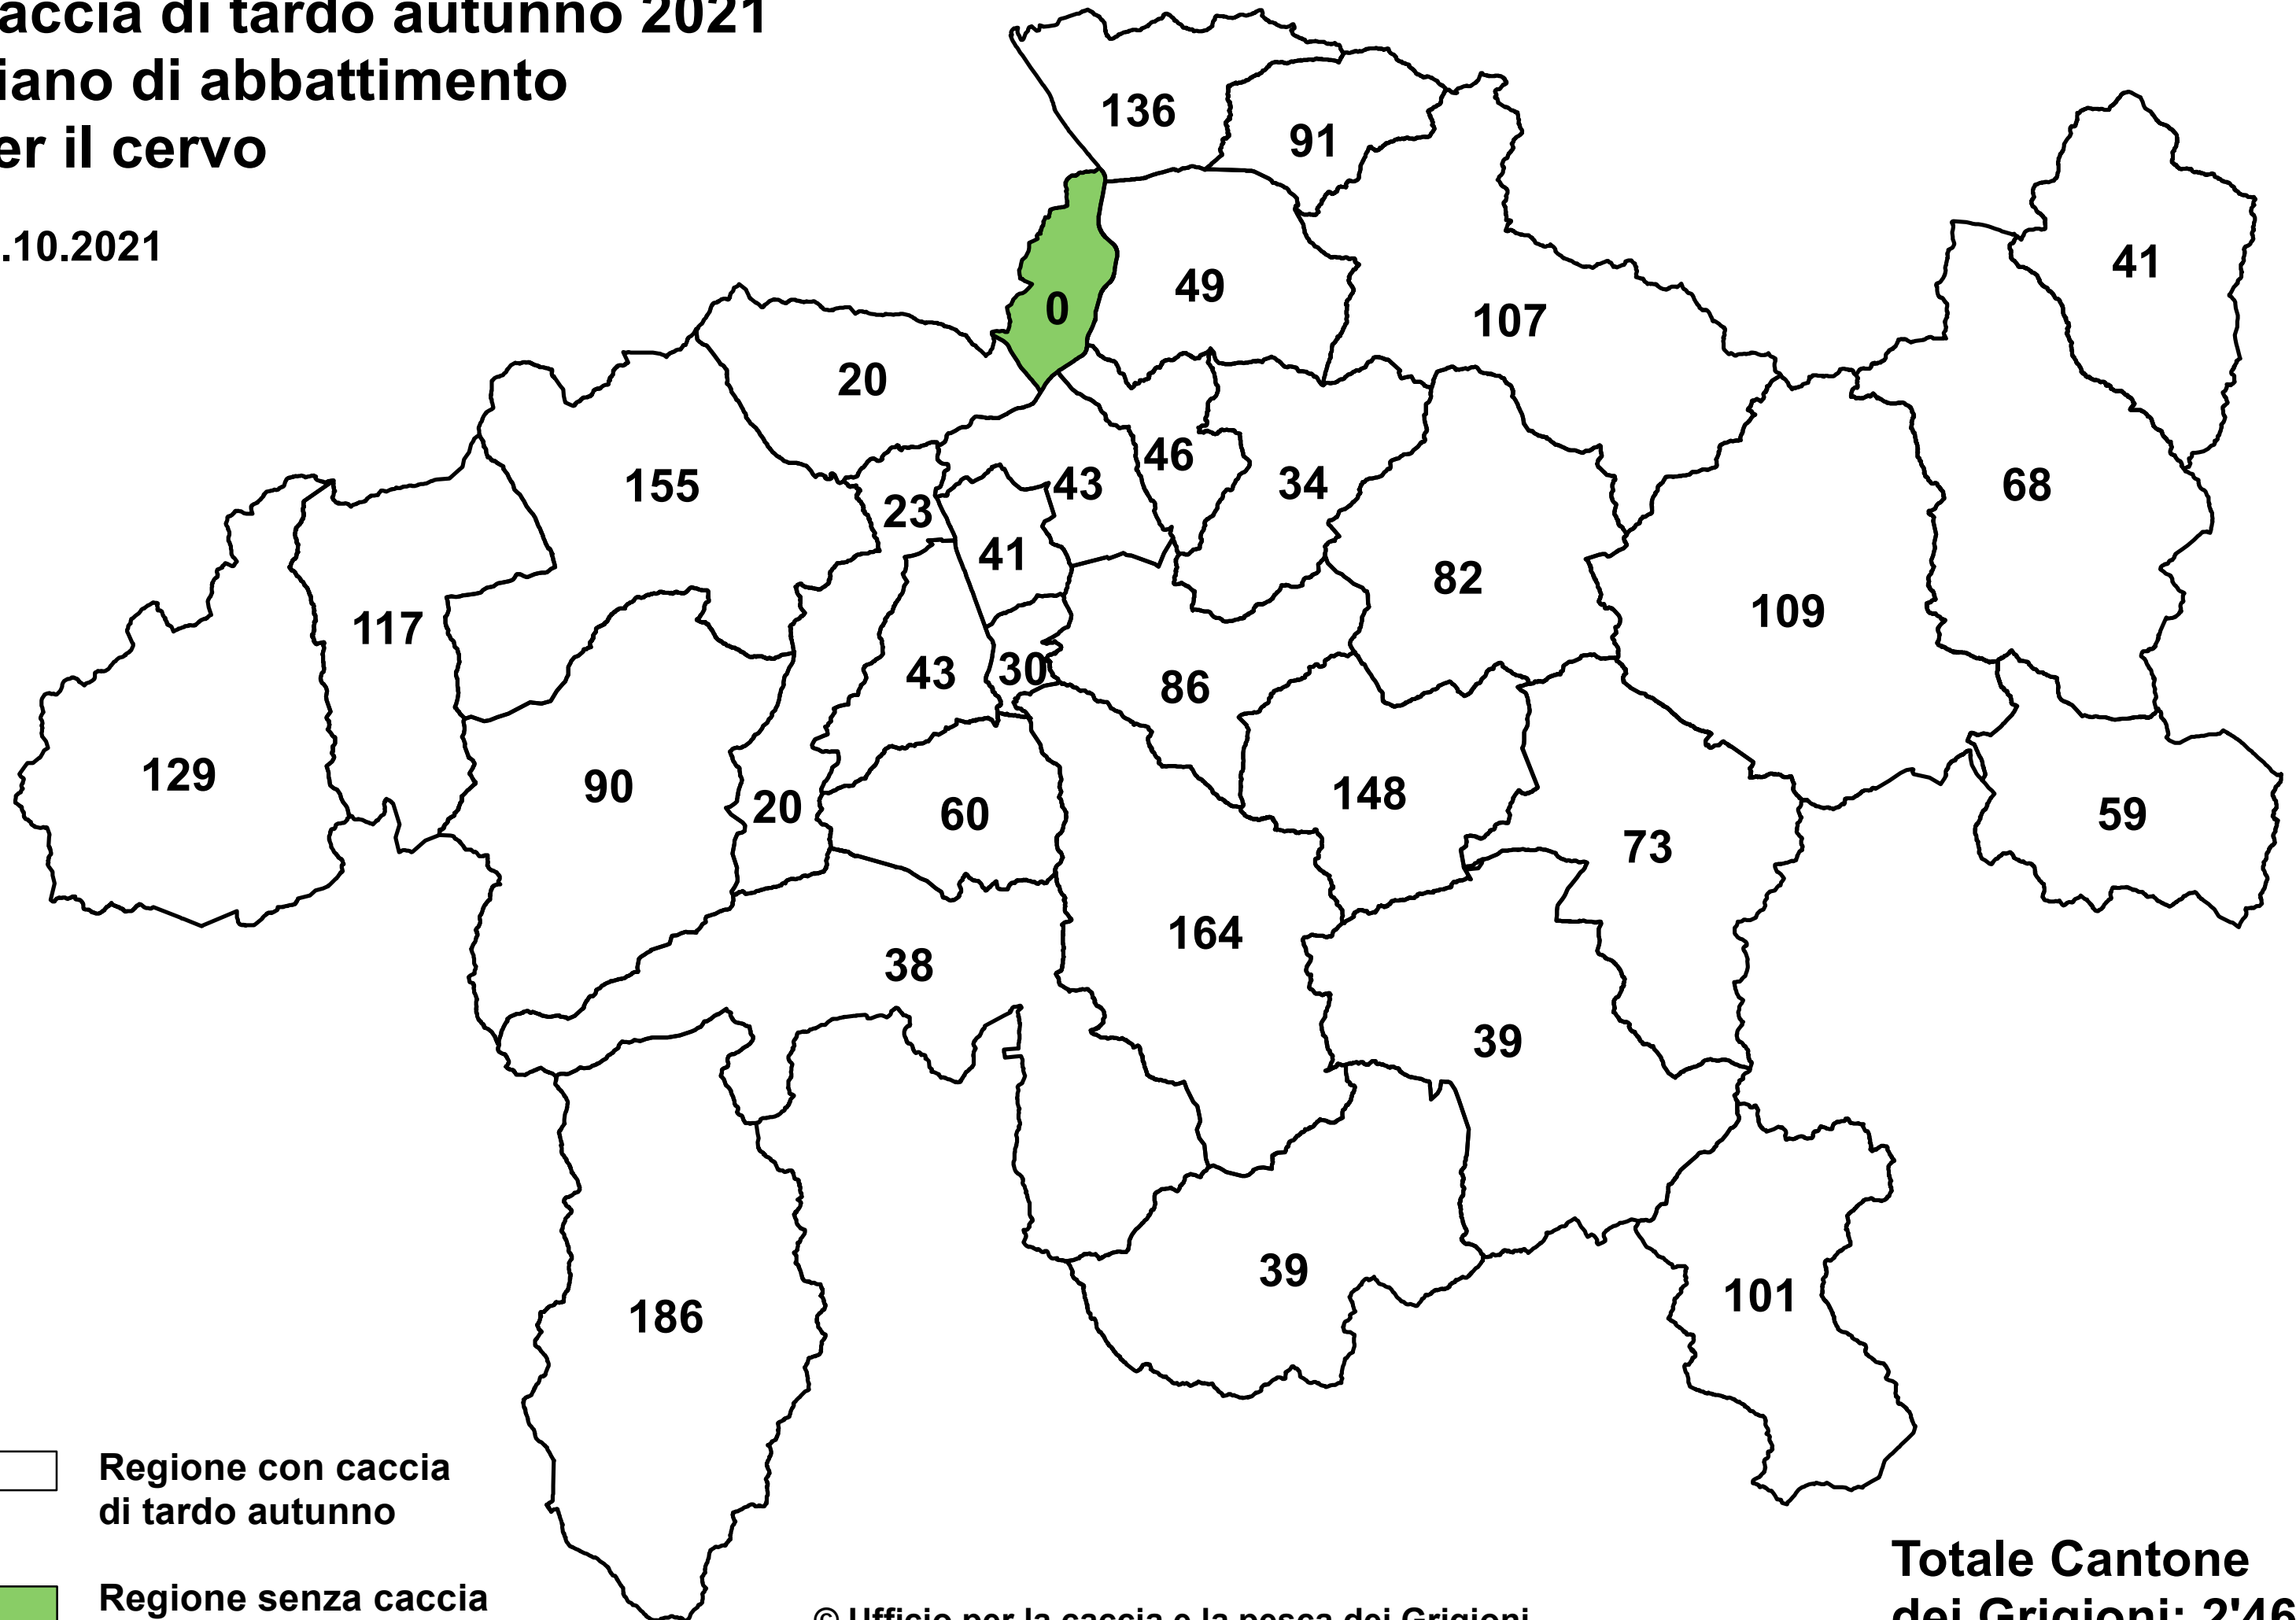

Caccia di tardo autunno 2021

Piano di abbattimento per il cervo

22.10.2021

Regione con caccia di tardo autunno

Regione senza caccia di tardo autunno

© Ufficio per la caccia e la pesca dei Grigioni

Totale Cantone dei Grigioni: 2'467