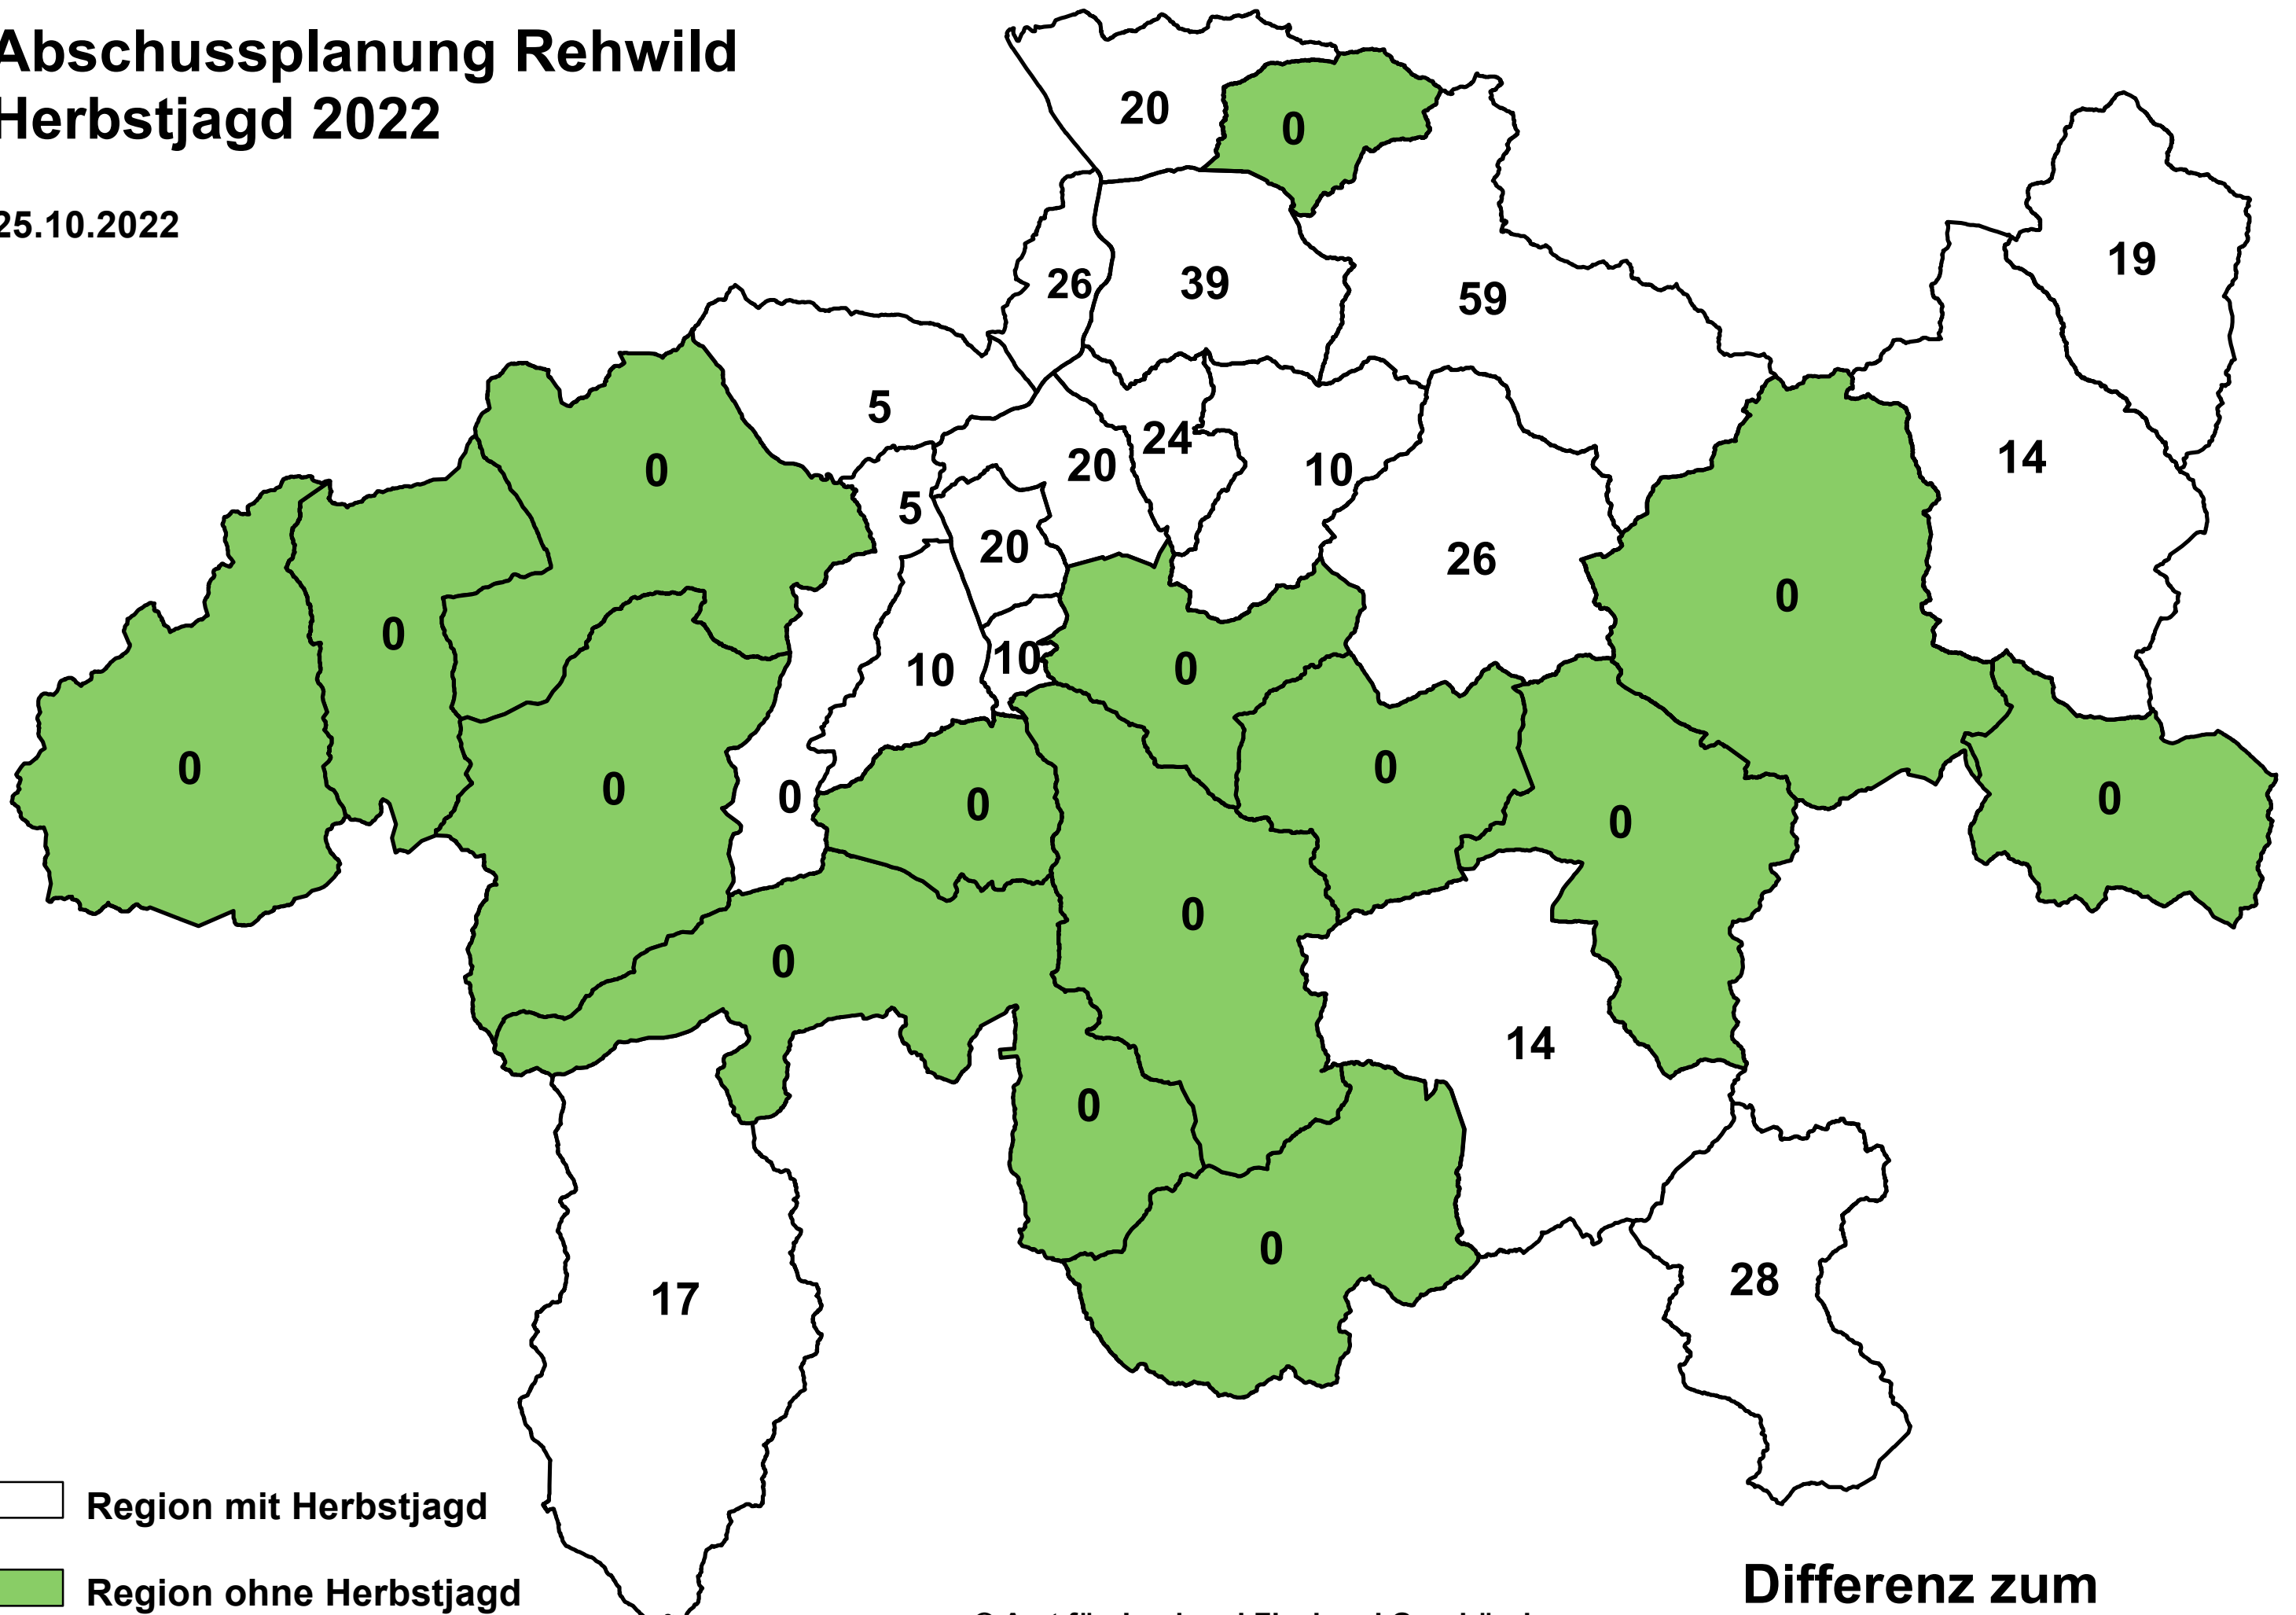

# Abschussplanung Rehwild Herbstjagd 2022

25.10.2022

 Region mit Herbstjagd

 Region ohne Herbstjagd

**Differenz zum  
Plan GR: 367 (2021: 282)**