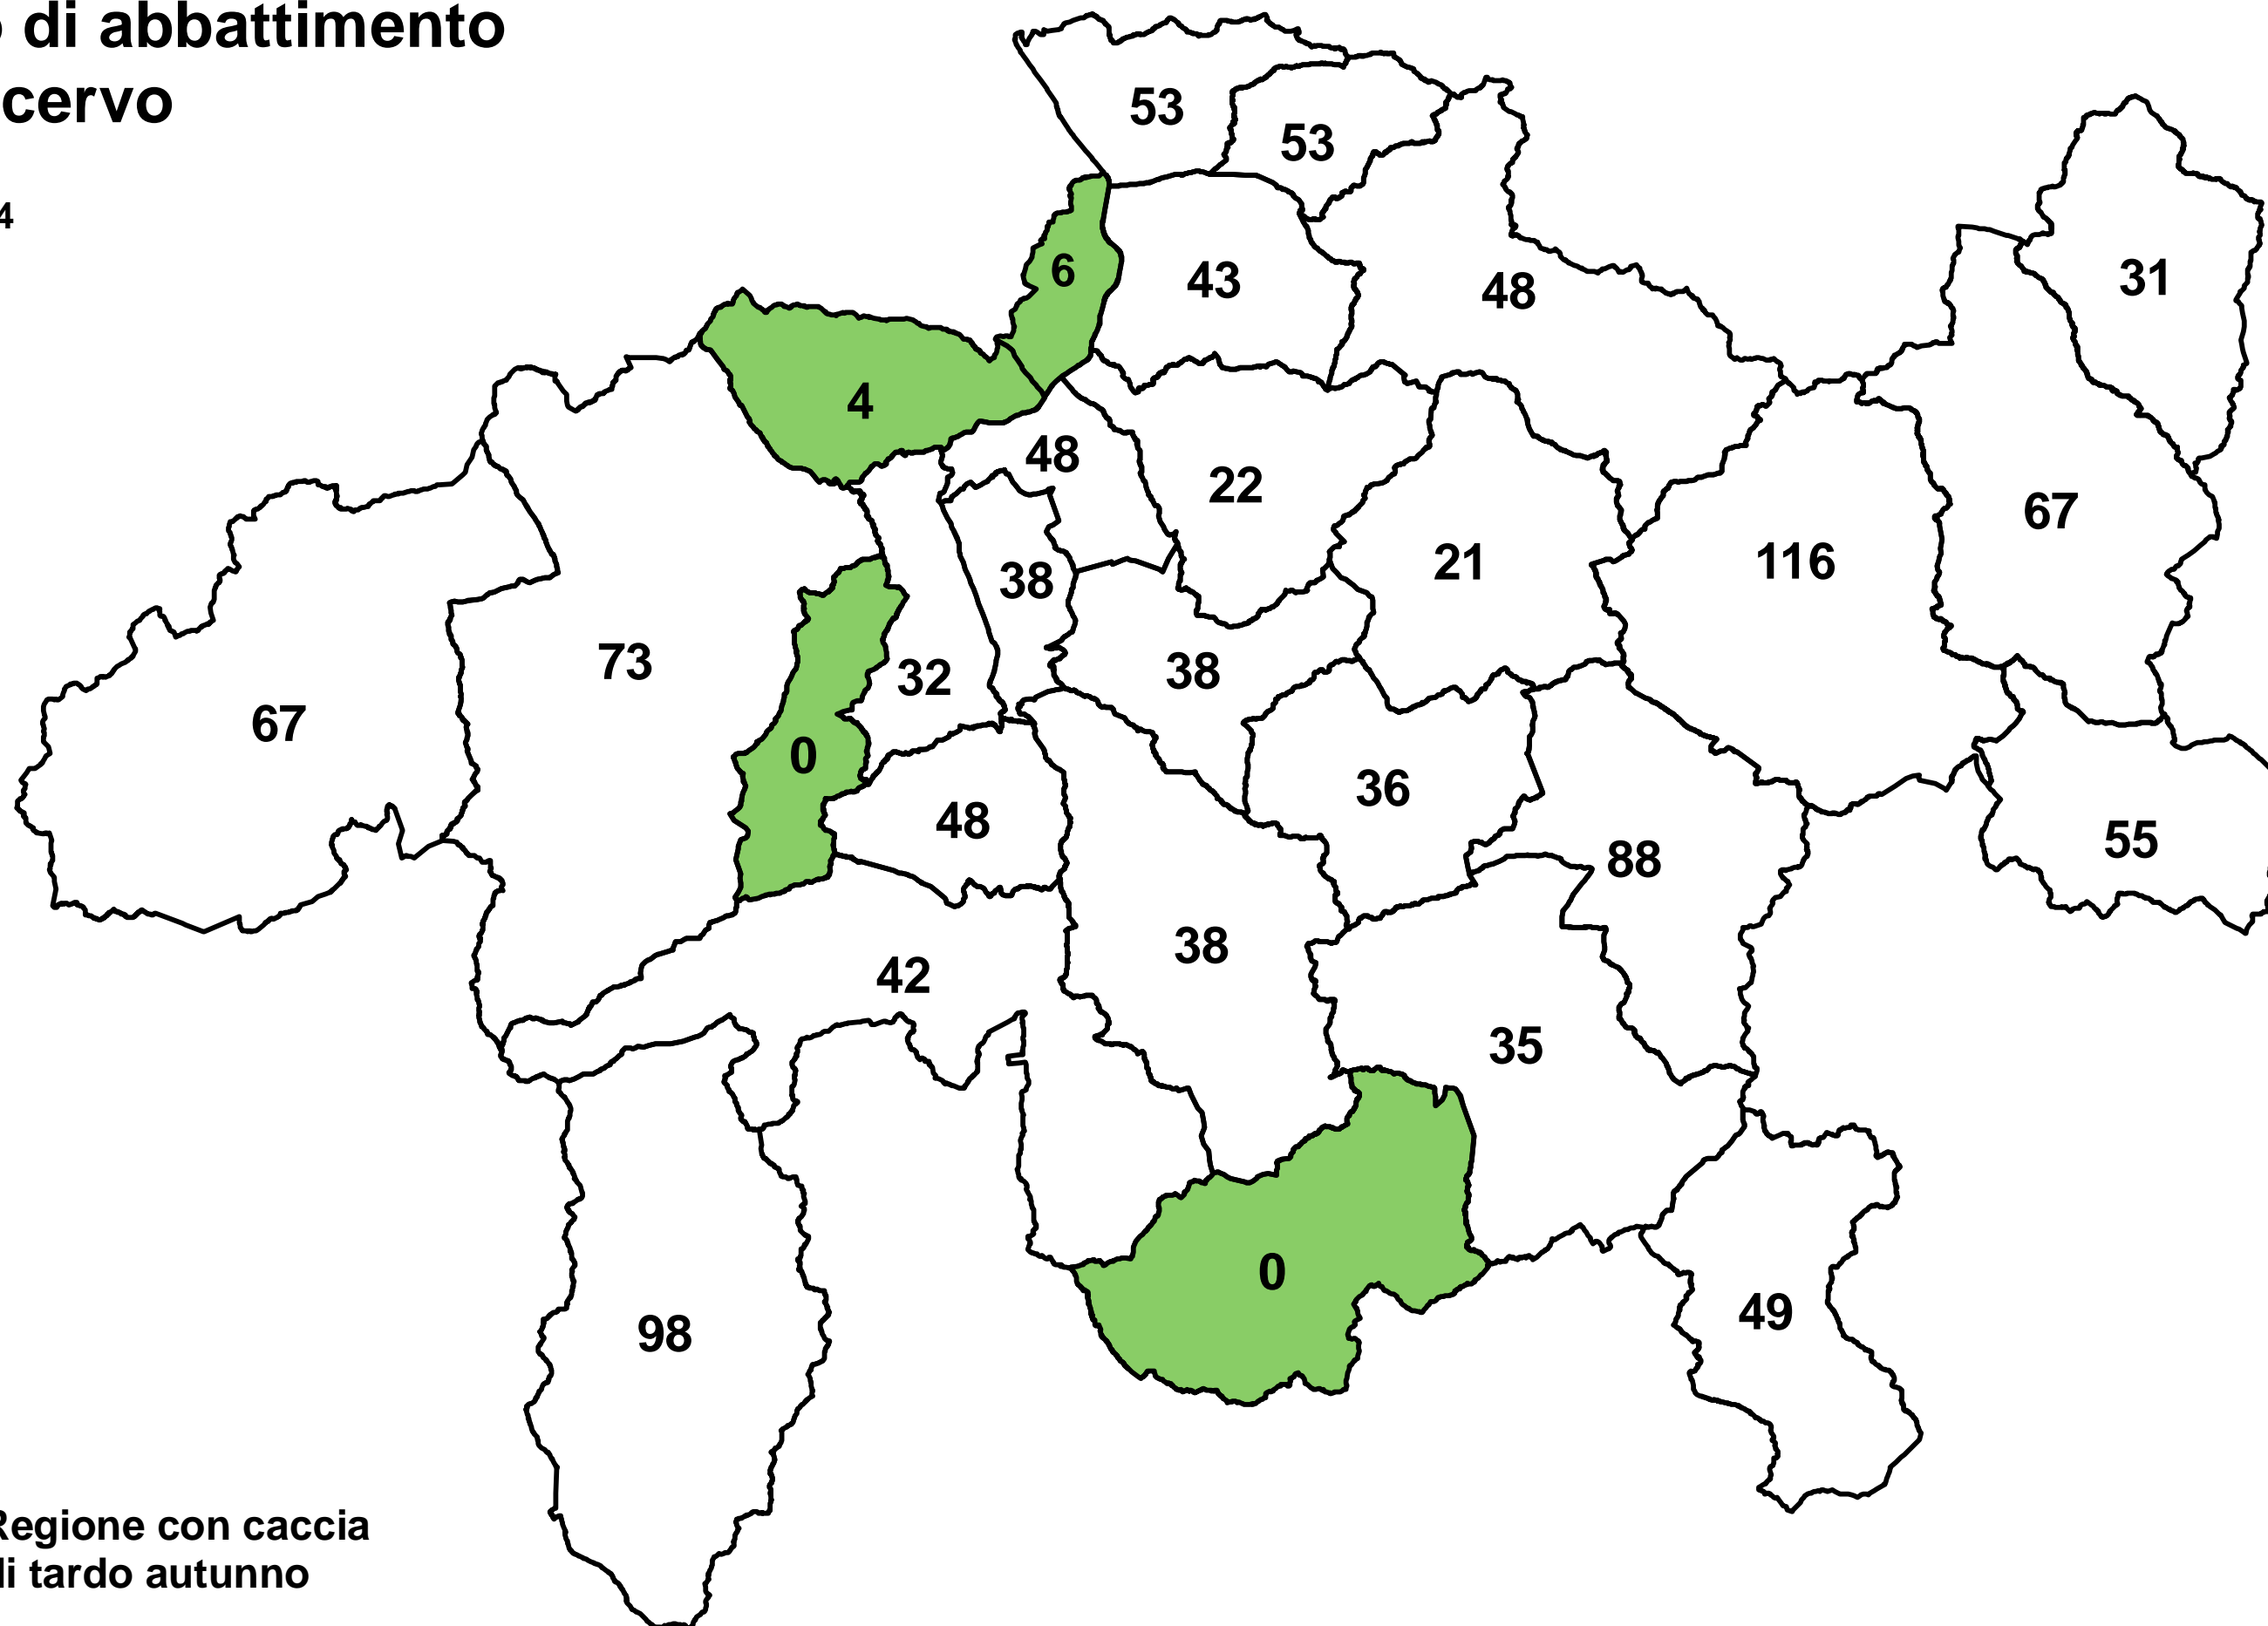

Caccia di tardo autunno 2014

Piano di abbattimento per il cervo

24.10.2014

 Regione con caccia di tardo autunno

 Regione senza caccia di tardo autunno

© Ufficio per la caccia e la pesca dei Grigioni

Totale Cantone dei Grigioni: 1'249