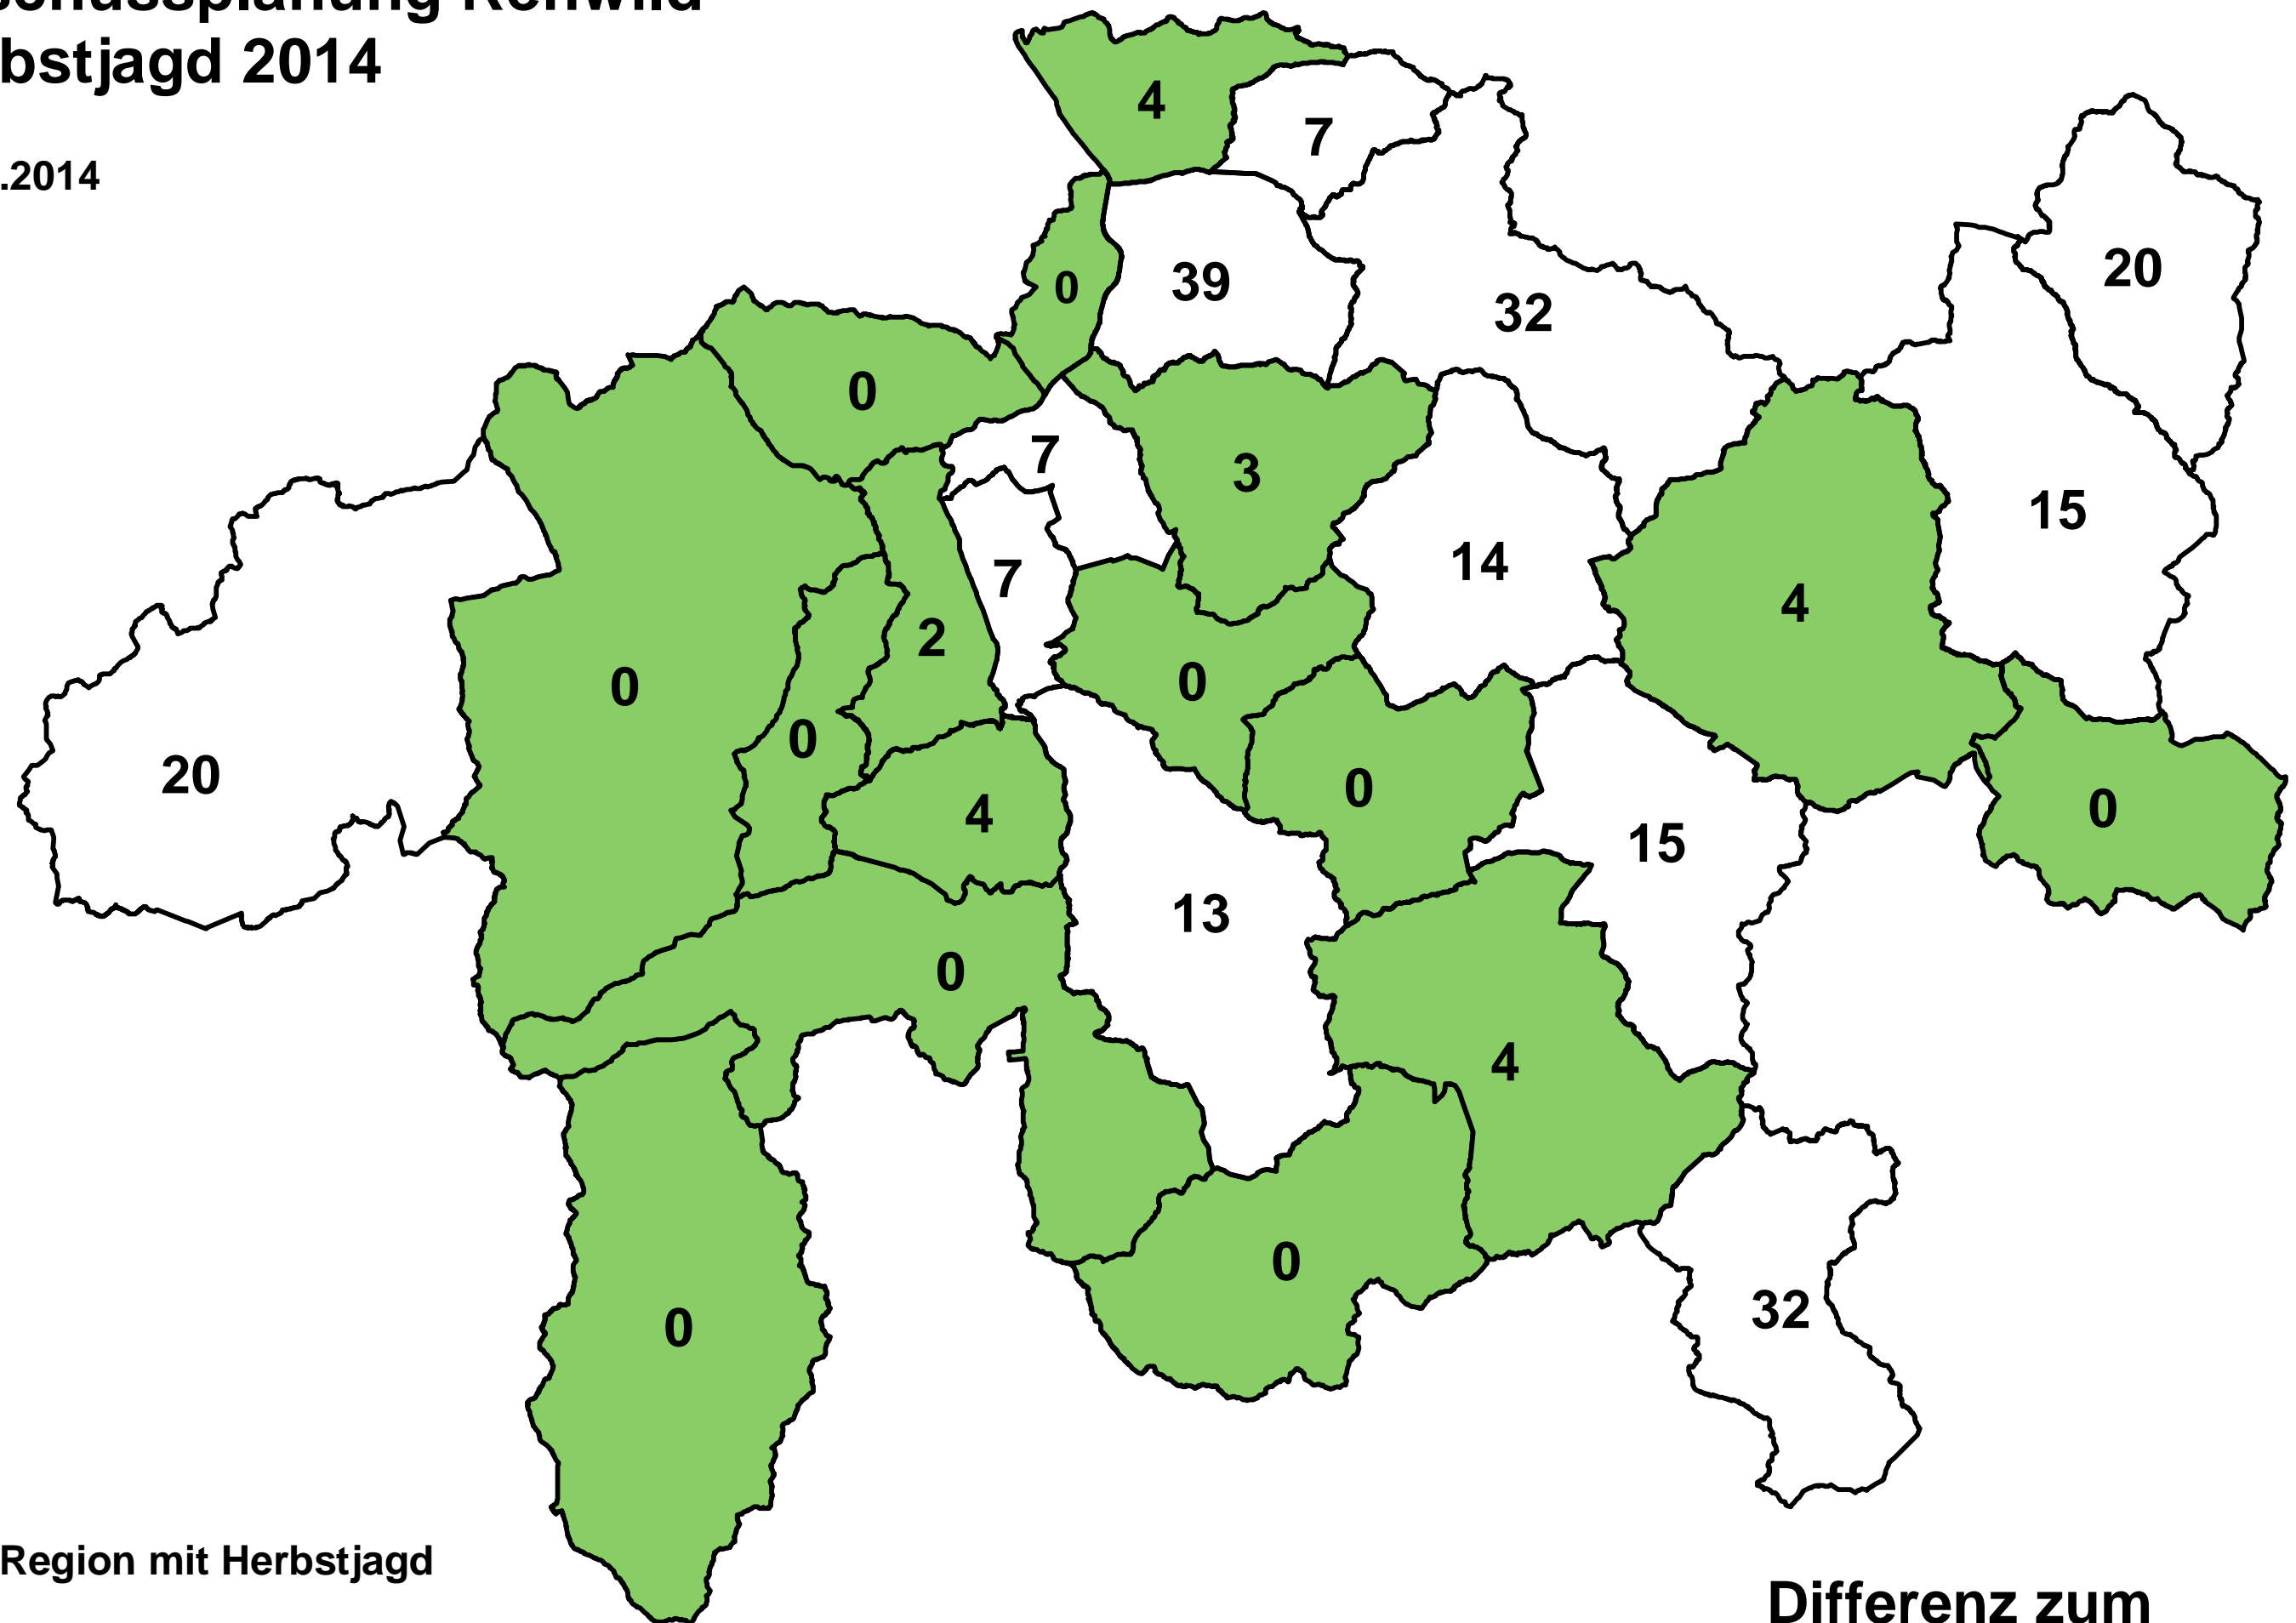

Abschussplanung Rehwild Herbstjagd 2014

24.10.2014

Region mit Herbstjagd
 Region ohne Herbstjagd

**Differenz zum
Plan GR: 242**