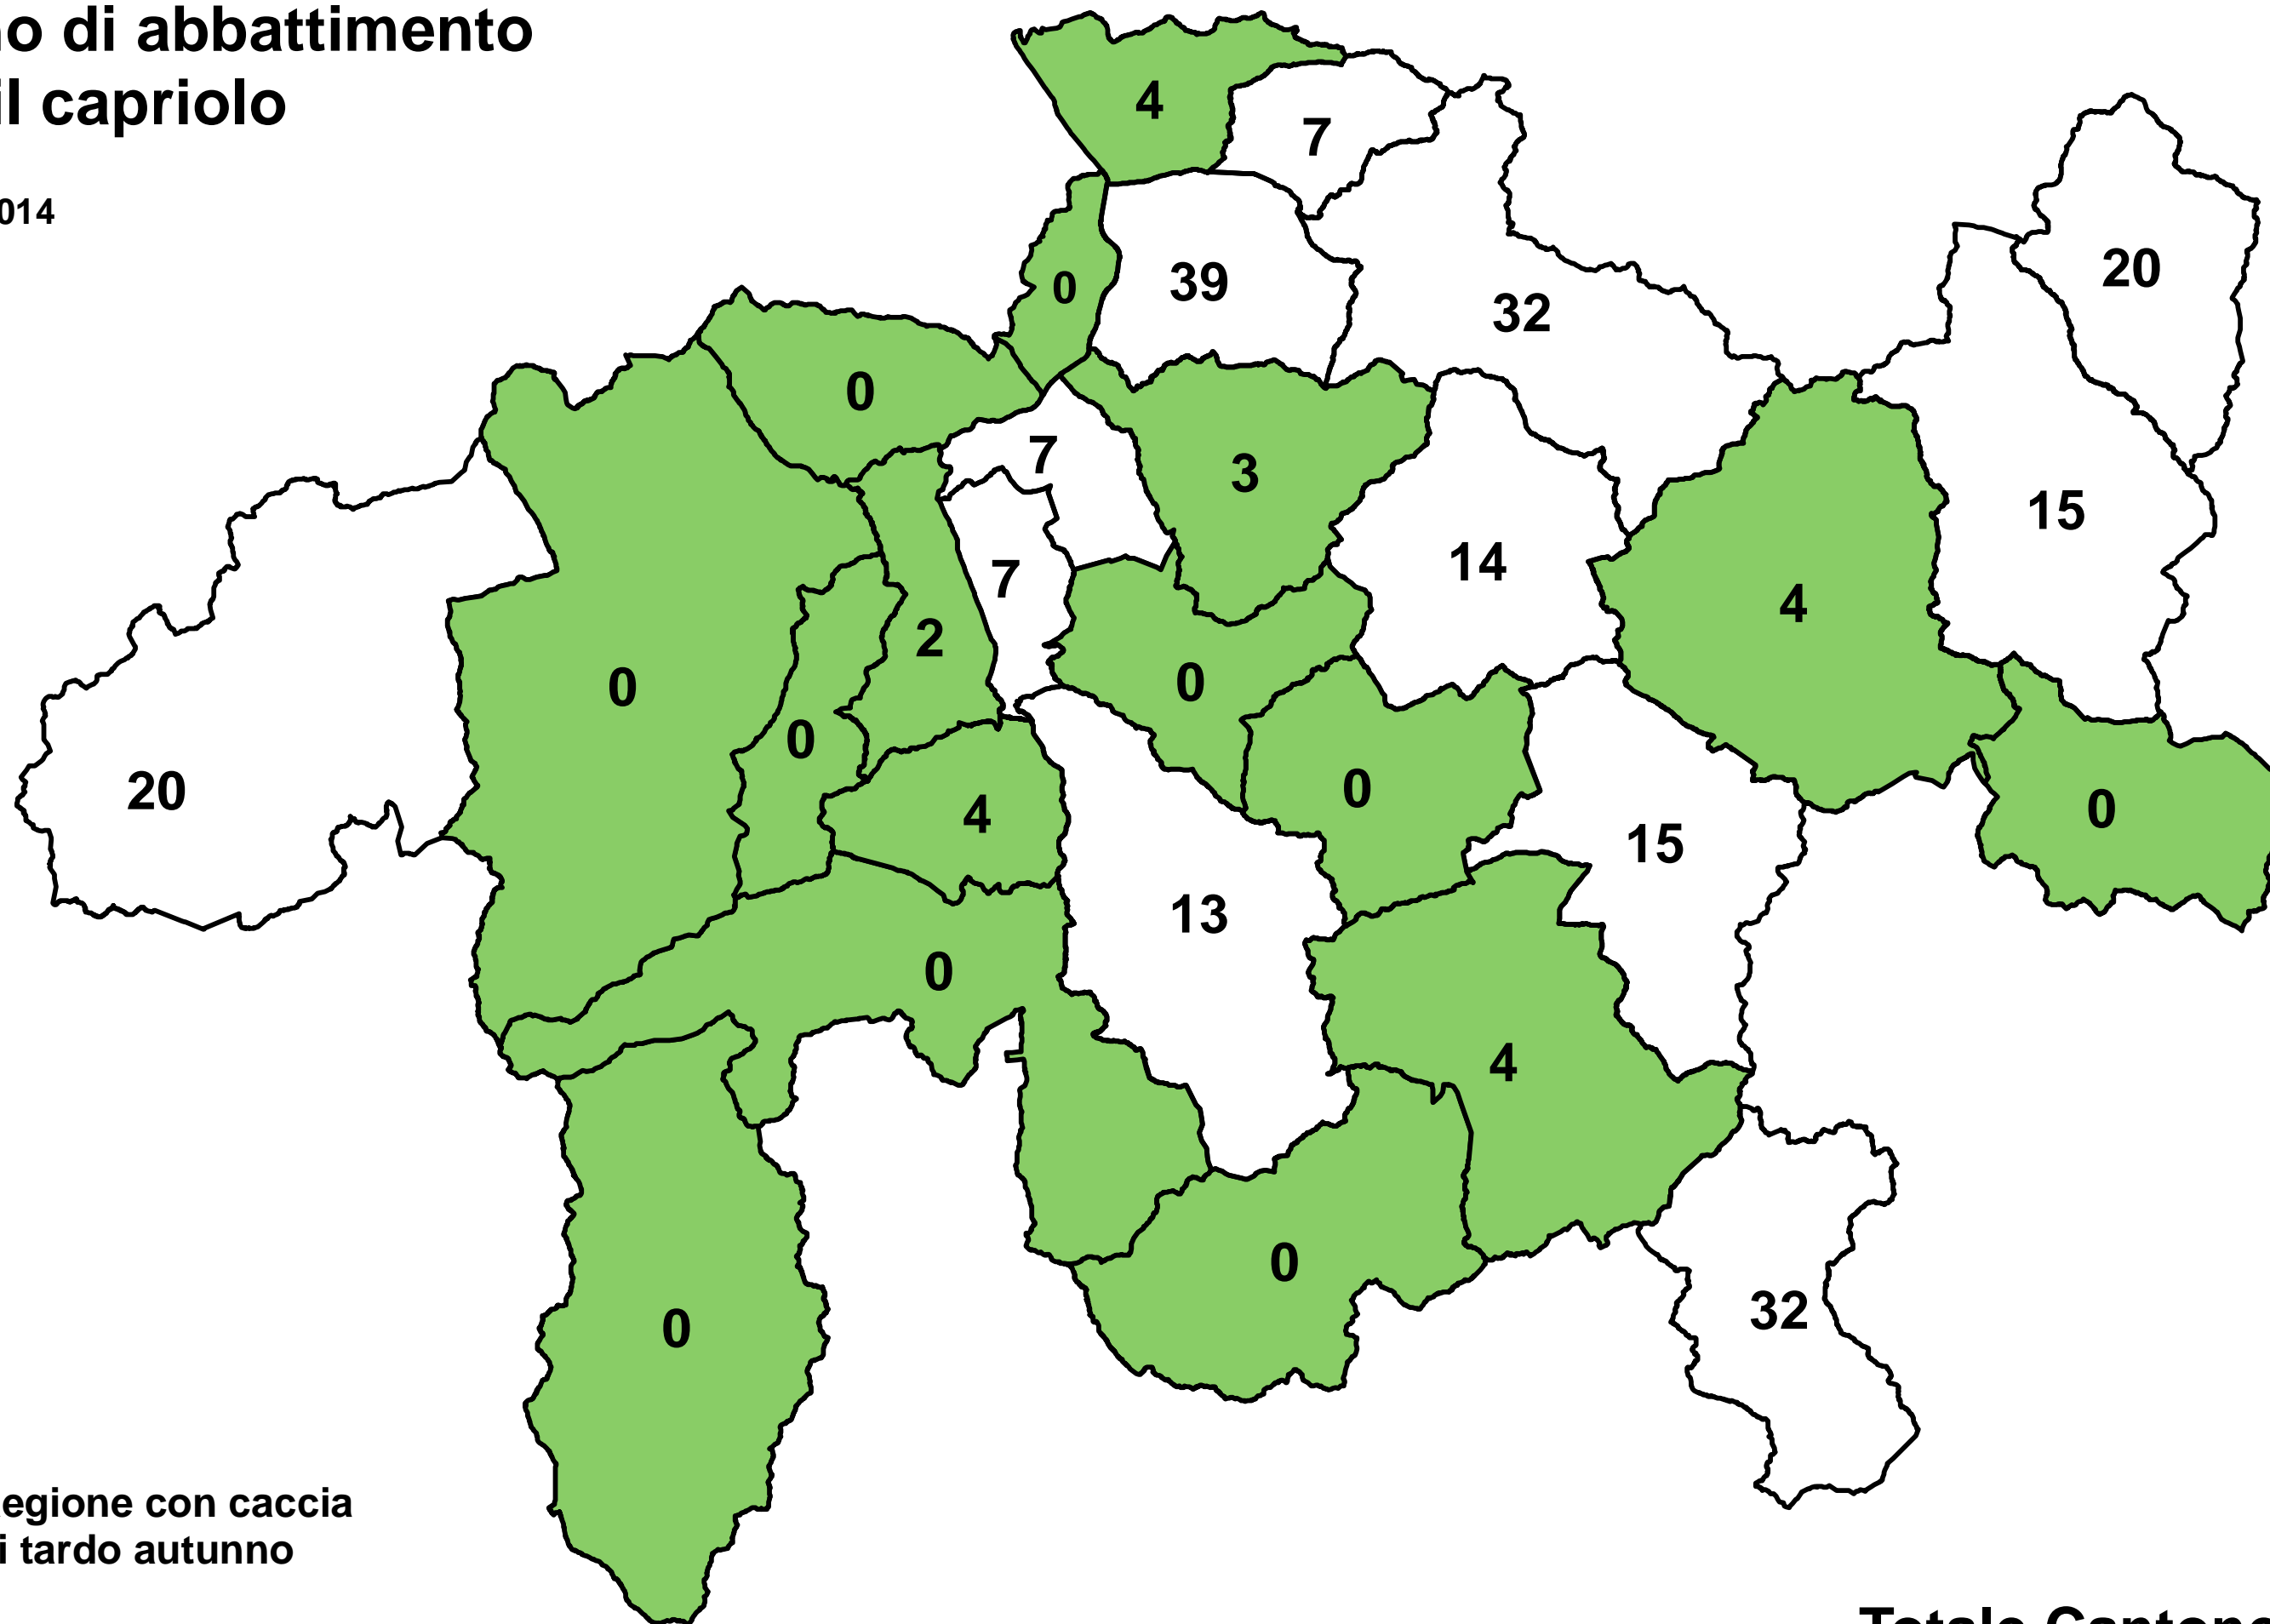

Caccia di tardo autunno 2014

Piano di abbattimento per il capriolo

24.10.2014

 Regione con caccia di tardo autunno

 Regione senza caccia di tardo autunno