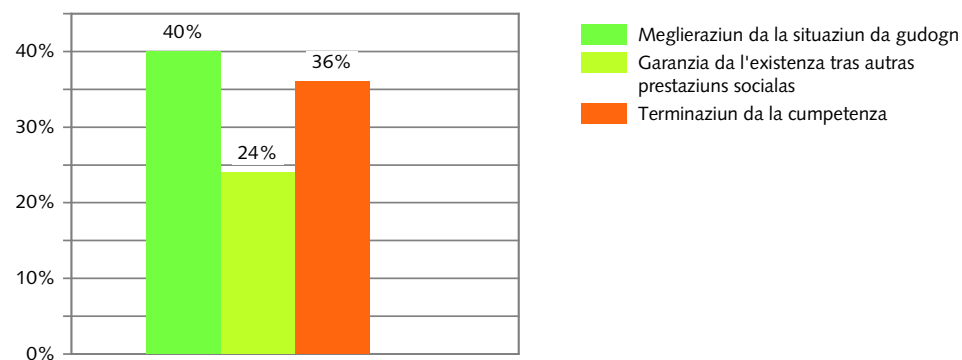

G 2

Funtauna: UST, Statistica d'agid social 2012

© UST

Motiv principal per serrar cas terminads, chantun Grischun, 2012

G 3

Funtauna: UST, Statistica d'agid social 2012

© UST