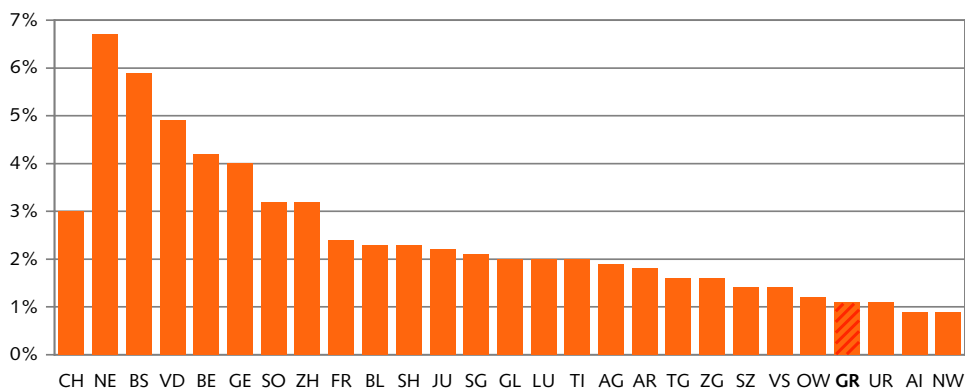

Quota d'agid social tenor chantun, 2011

G 1

Funtauna: UST, Statistica d'agid social 2011, STATPOP 2010

© UST

Durada da retratga dals cas currentads e dals cas terminads, chantun Grischun (median en mais, 2010-2012)

G 2

Funtauna: UST, Statistica d'agid social 2012

© UST

Motiv principal per serrar cas terminads, chantun Grischun, 2012

G 3

Funtauna: UST, Statistica d'agid social 2012

© UST