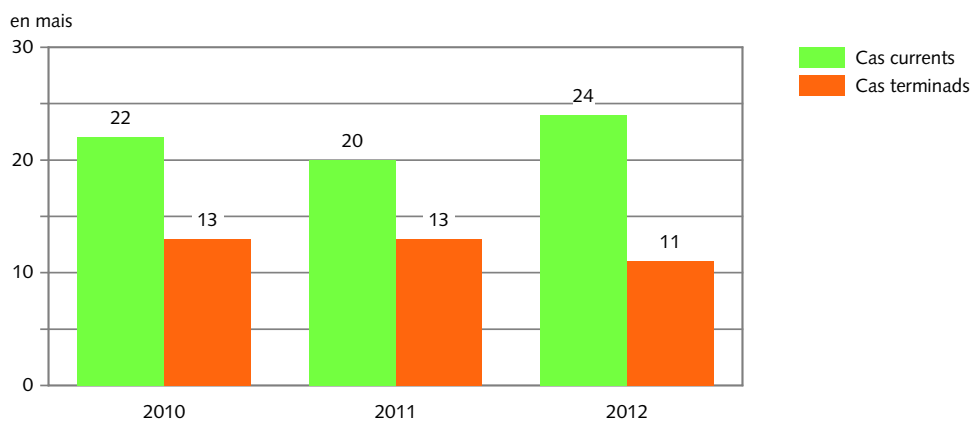

Quota d'agid social tenor chantun, 2011

G 1

Funtauna: UST, Statistica d'agid social 2011, STATPOP 2010

© UST

Durada da retratga dals cas currentads e dals cas terminads, chantun Grischun (median en mais, 2010-2012)

G 2

Funtauna: UST, Statistica d'agid social 2012

© UST

Motiv principal per serrar cas terminads, chantun Grischun, 2012

G 3

Funtauna: UST, Statistica d'agid social 2012

© UST