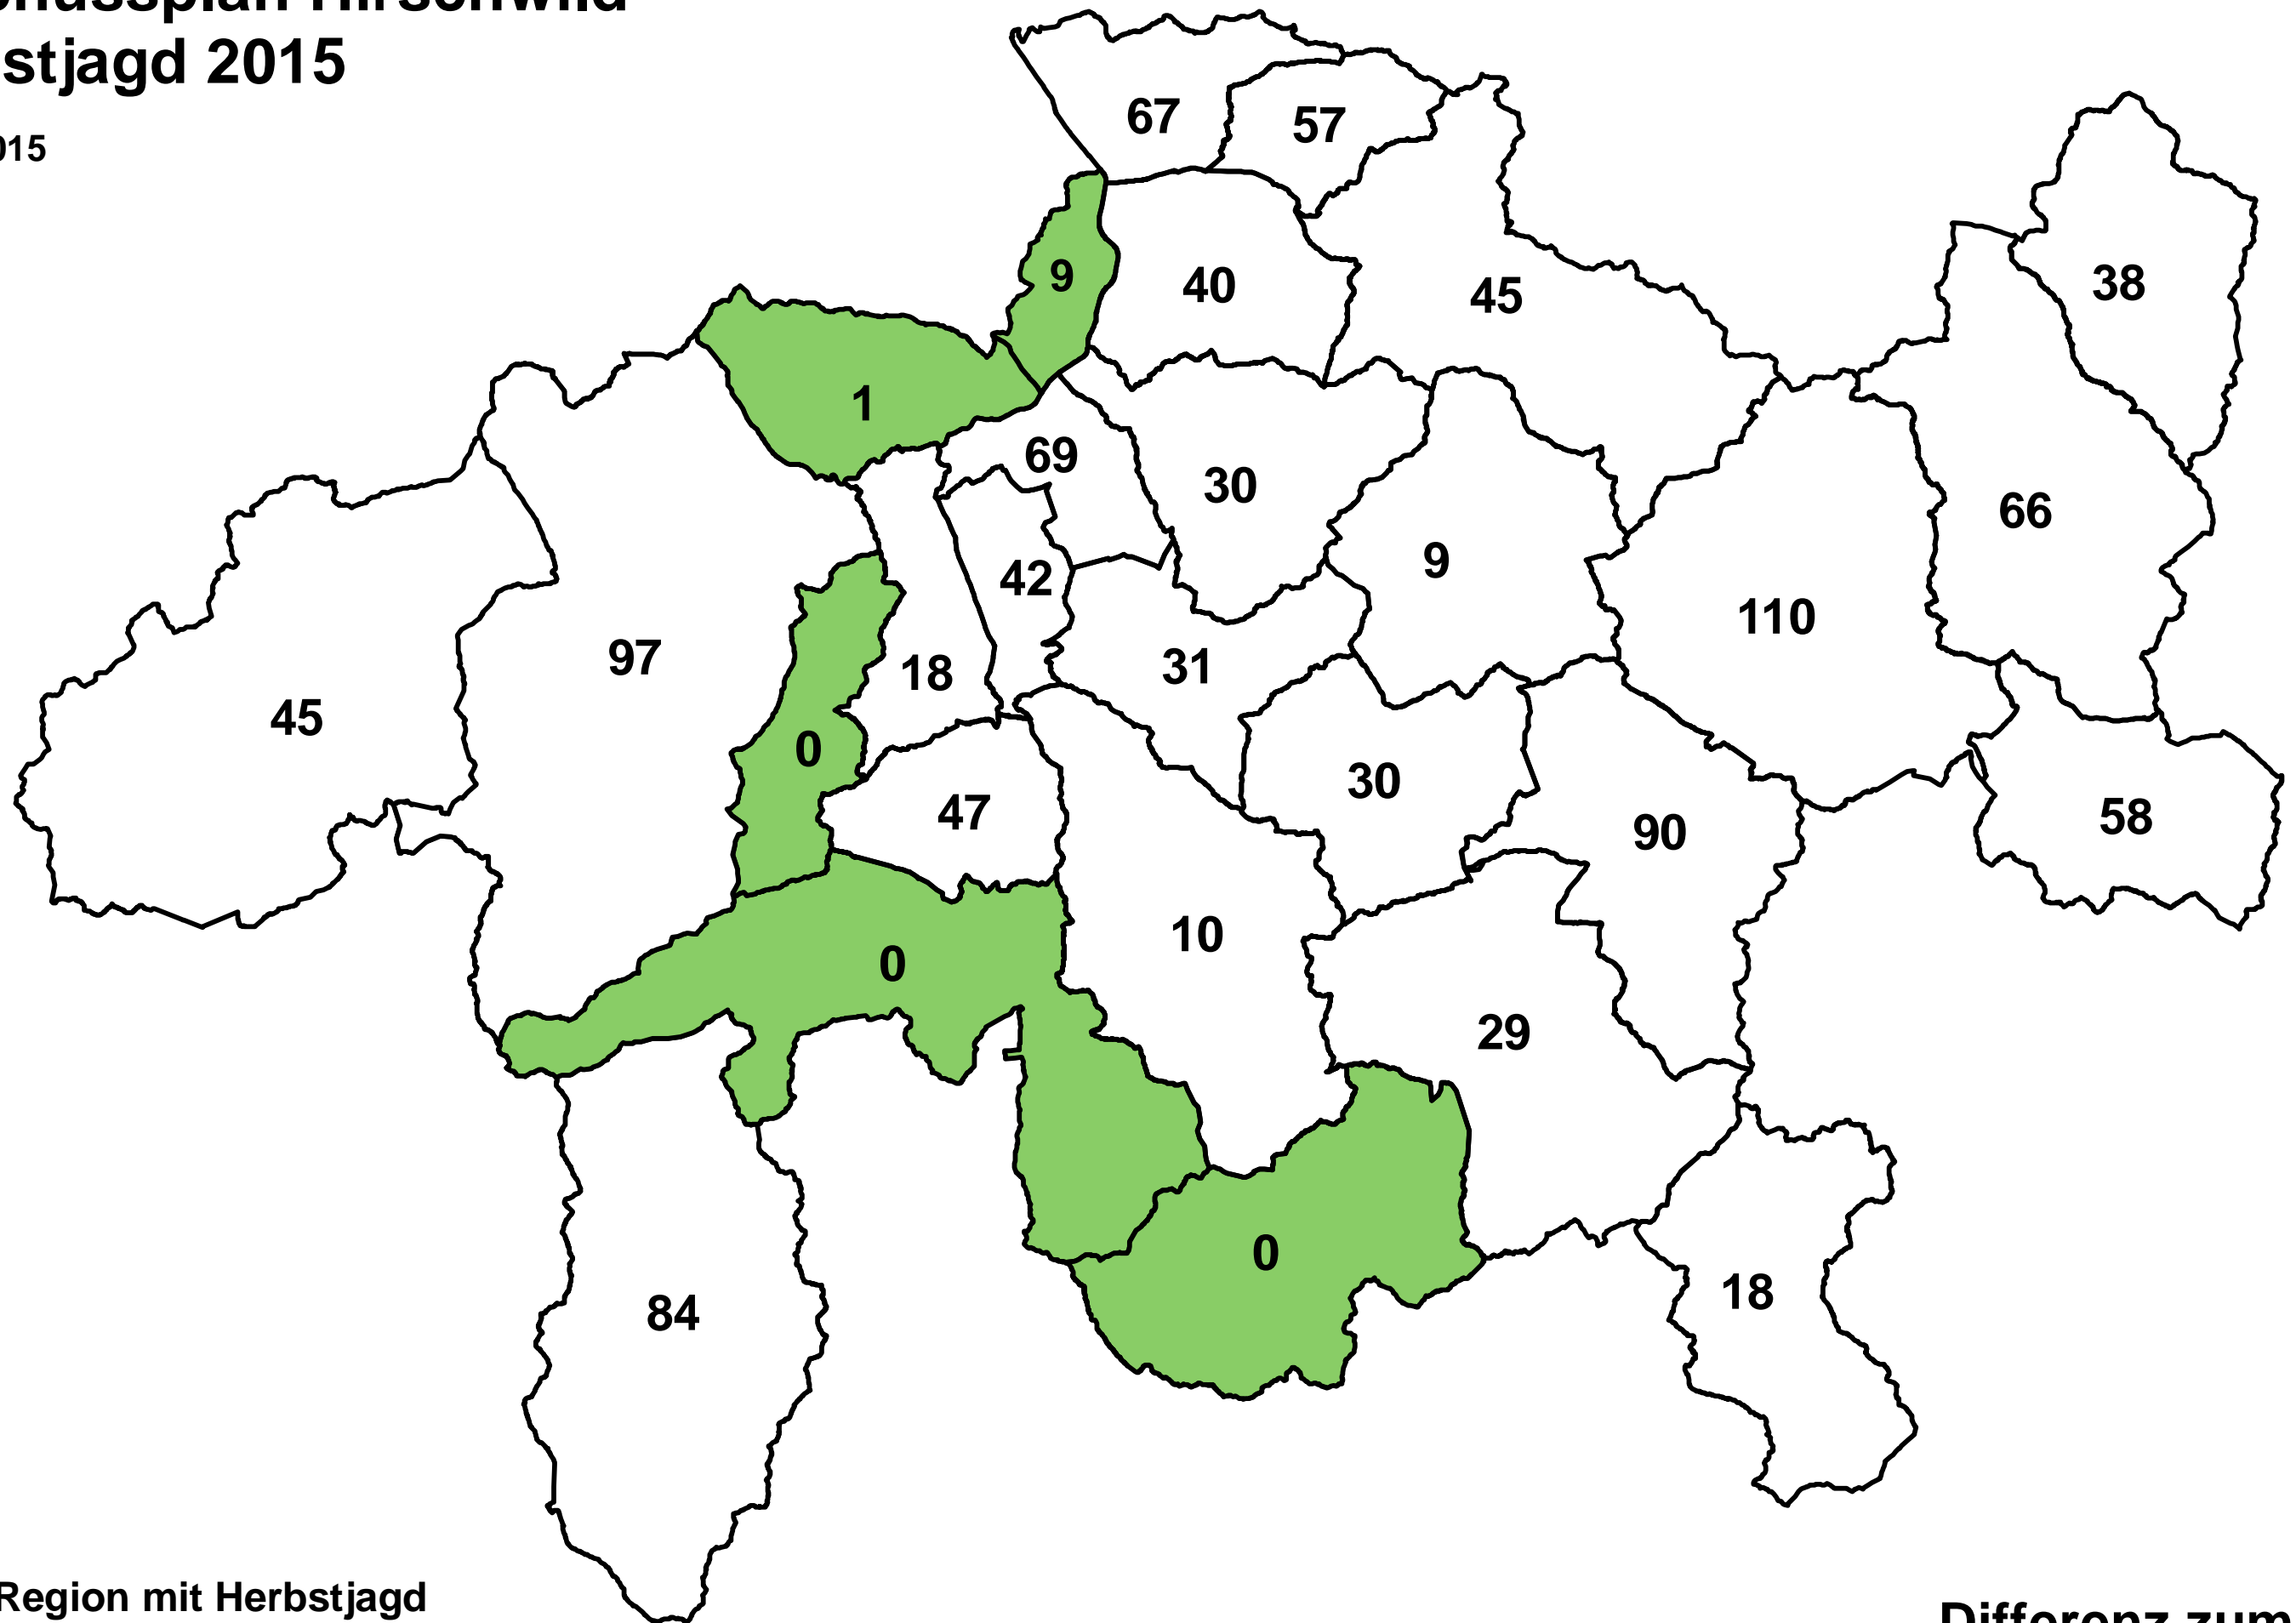

Abschussplan Hirschwild Herbstjagd 2015

22.10.2015

 Region mit Herbstjagd

 Region ohne Herbstjagd

© Amt für Jagd und Fischerei Graubünden

Differenz zum
Plan GR: 1'140