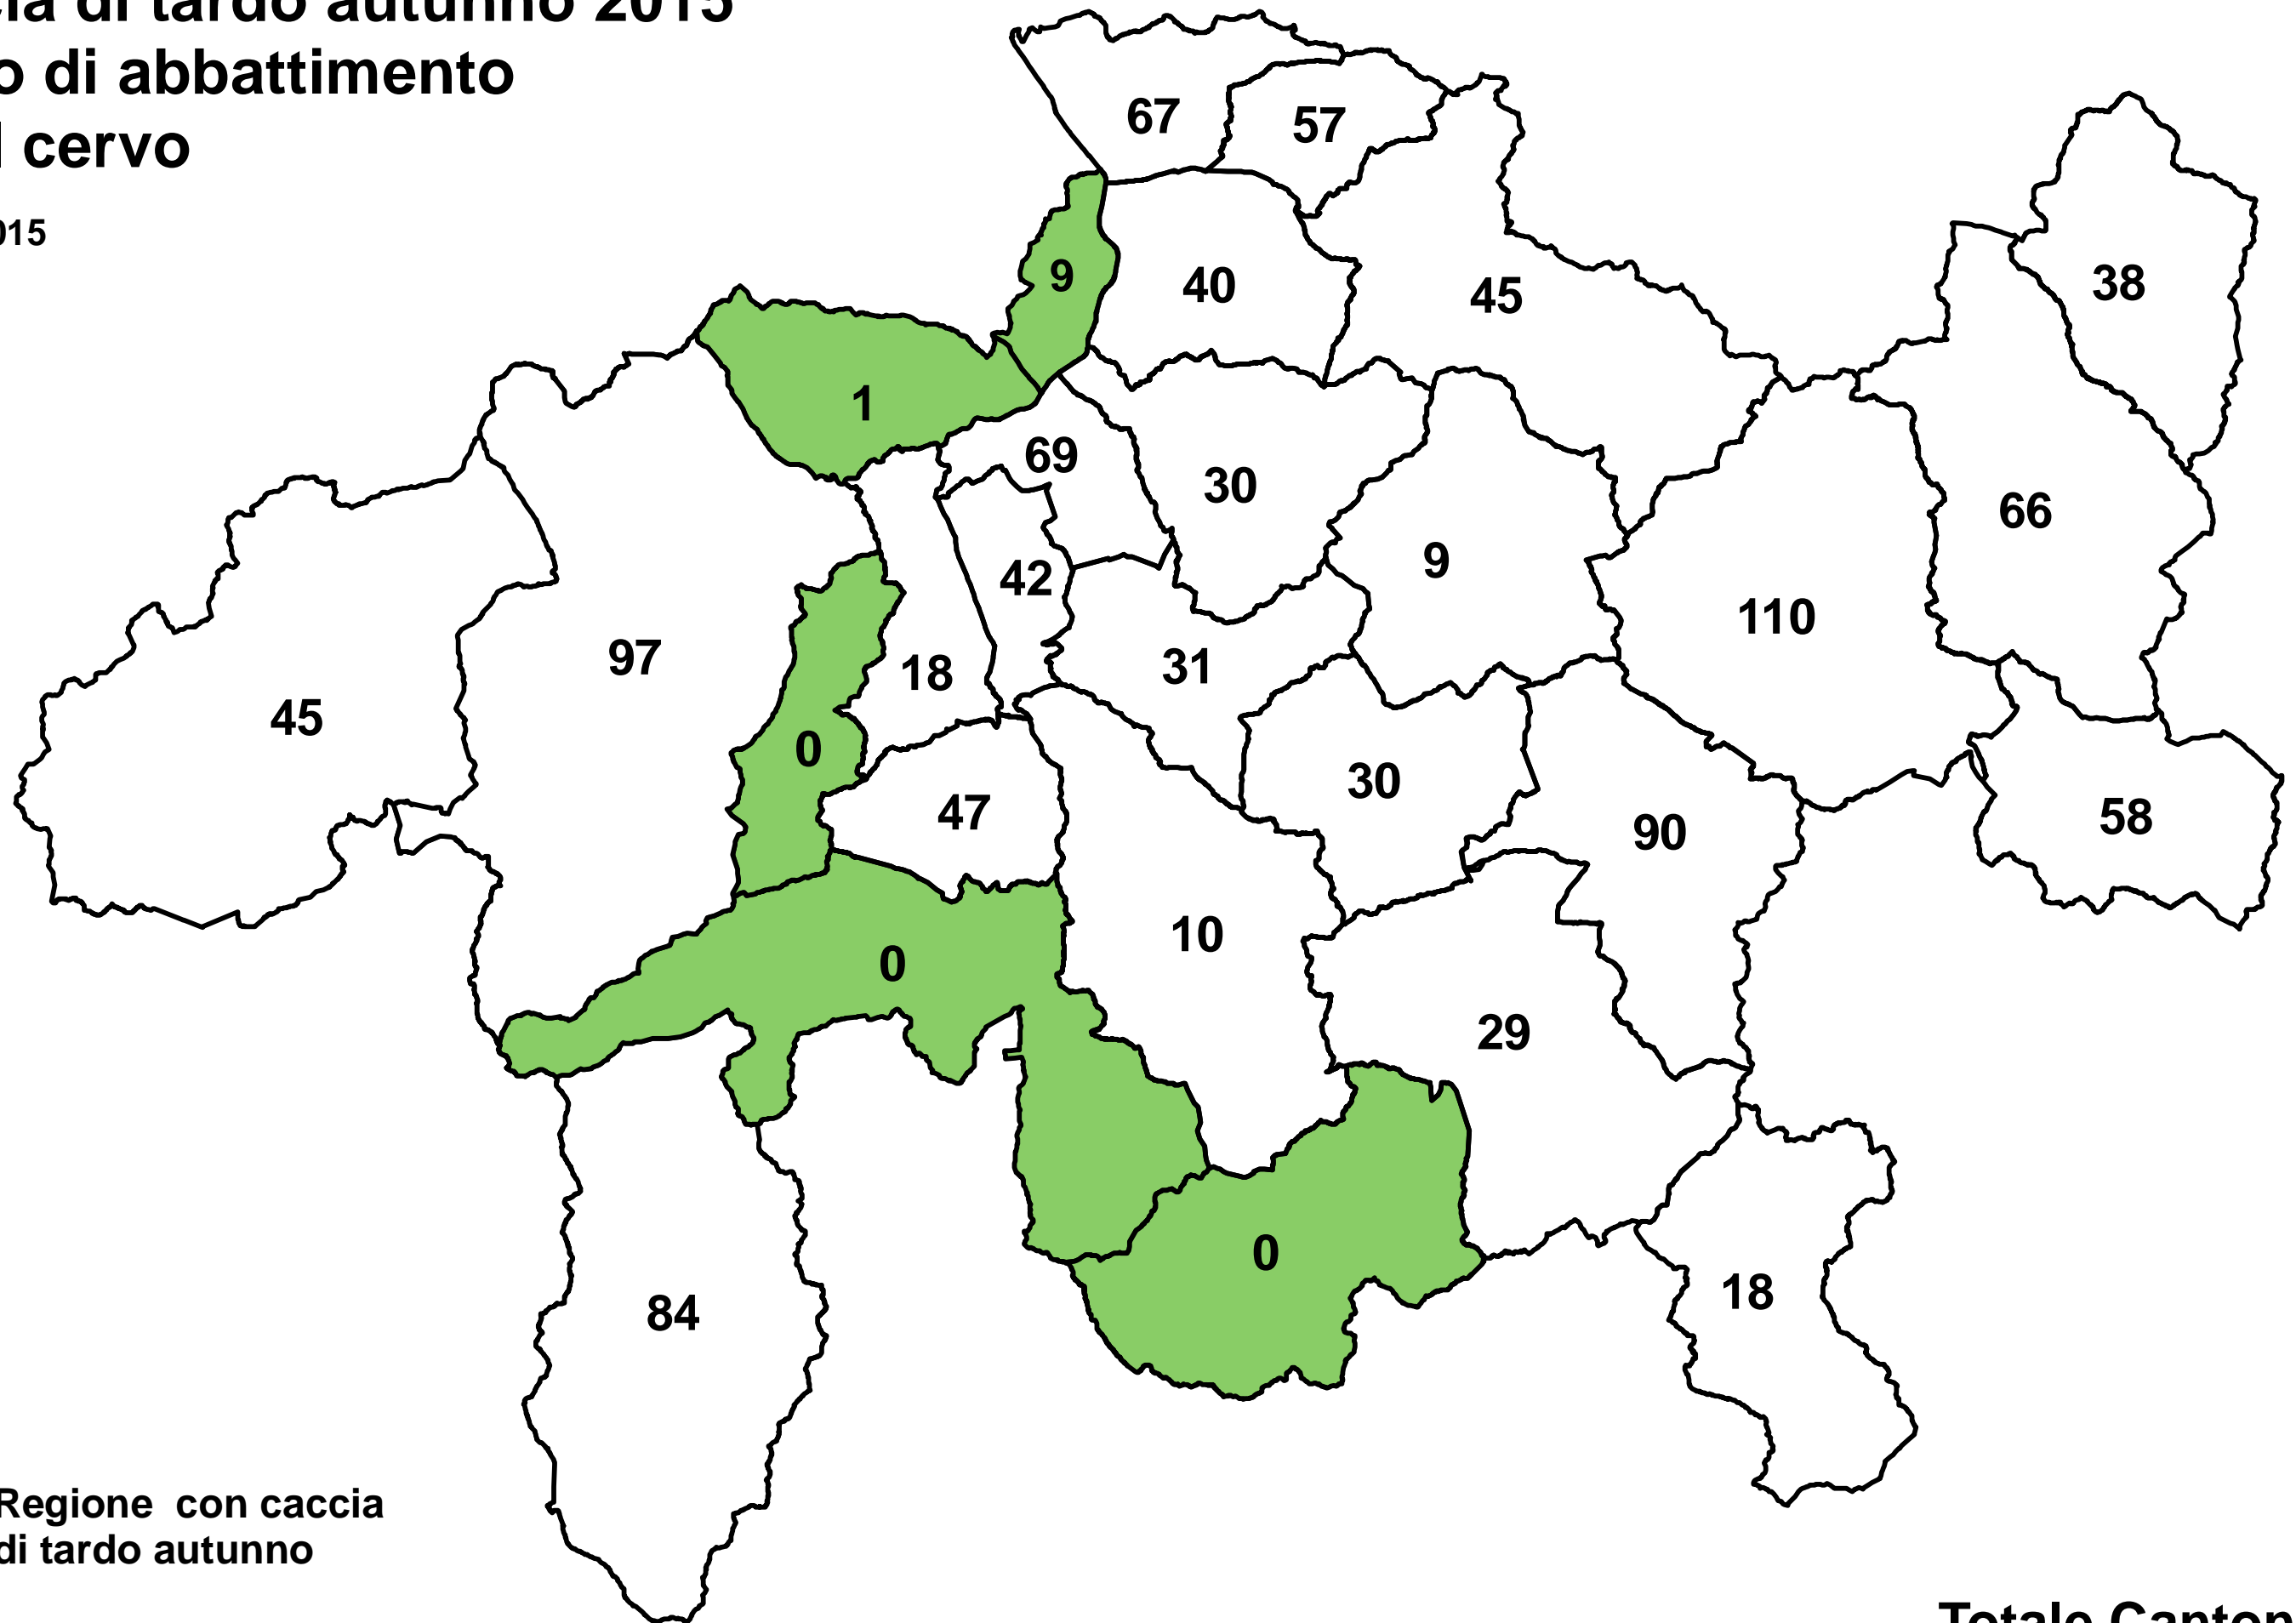

# Caccia di tardo autunno 2015

## Piano di abbattimento per il cervo

22.10.2015

 Regione con caccia di tardo autunno

 Regione senza caccia di tardo autunno

© Ufficio per la caccia e la pesca dei Grigioni

**Totale Cantone dei Grigioni: 1'140**