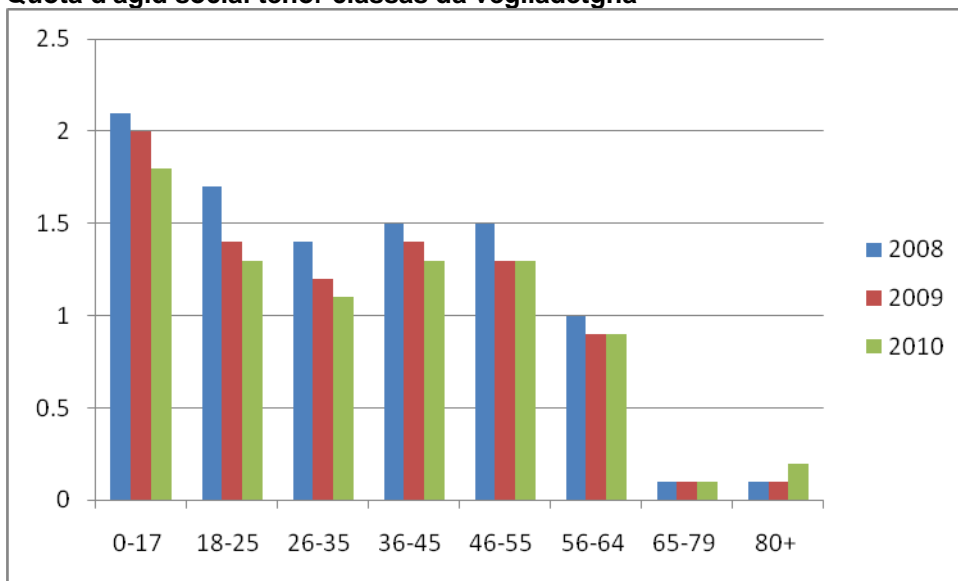

Grafica G.2.

Quota d'agid social tenor classas da vegliadetgna

Funtauna UST, statistica d'agid social 2008, 2009, 2010

Gremi: uffizi dal servetsch social chantunal dal Grischun

Funtauna: rg uffizi chantunal dal servetsch social dal Grischun