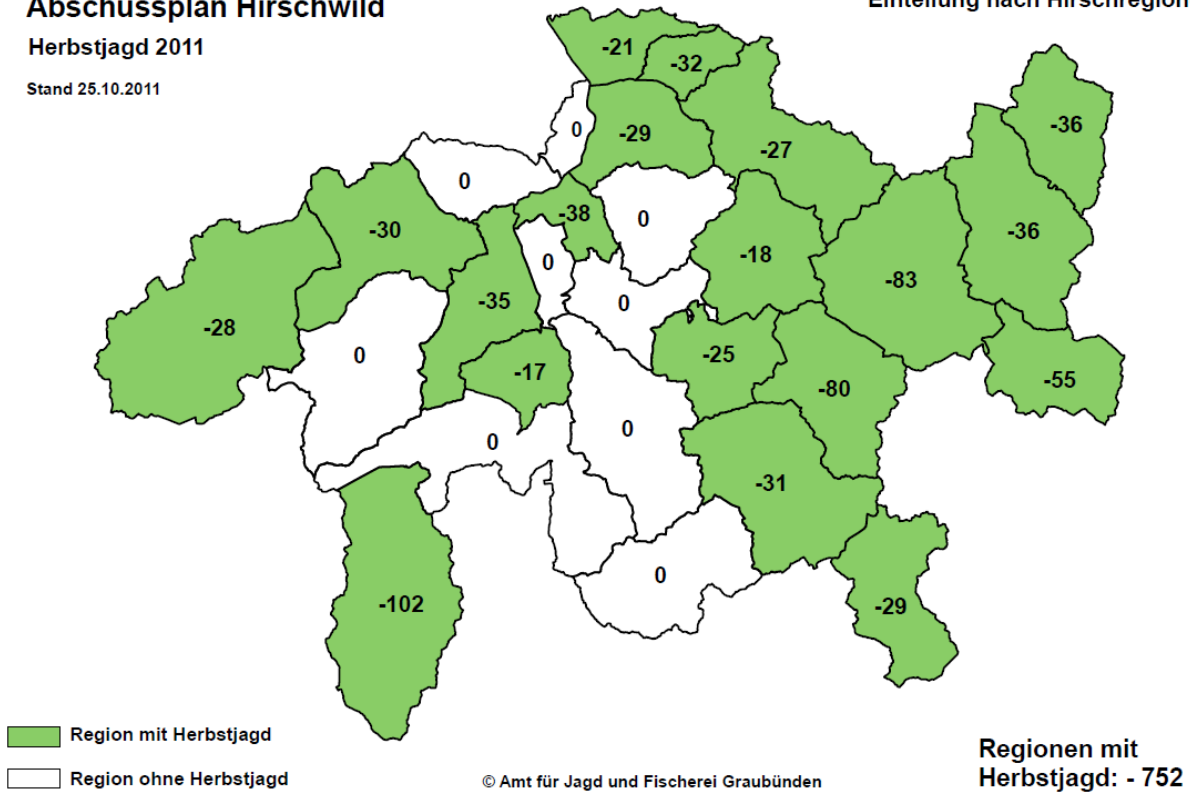

Abschussplan Hirschwild

Herbstjagd 2011

Stand 25.10.2011

Einteilung nach Hirschregionen

Abschussplanung Rehwild

Herbstjagd 2011

Stand: 25.10.2011

Einteilung nach Hirschregionen