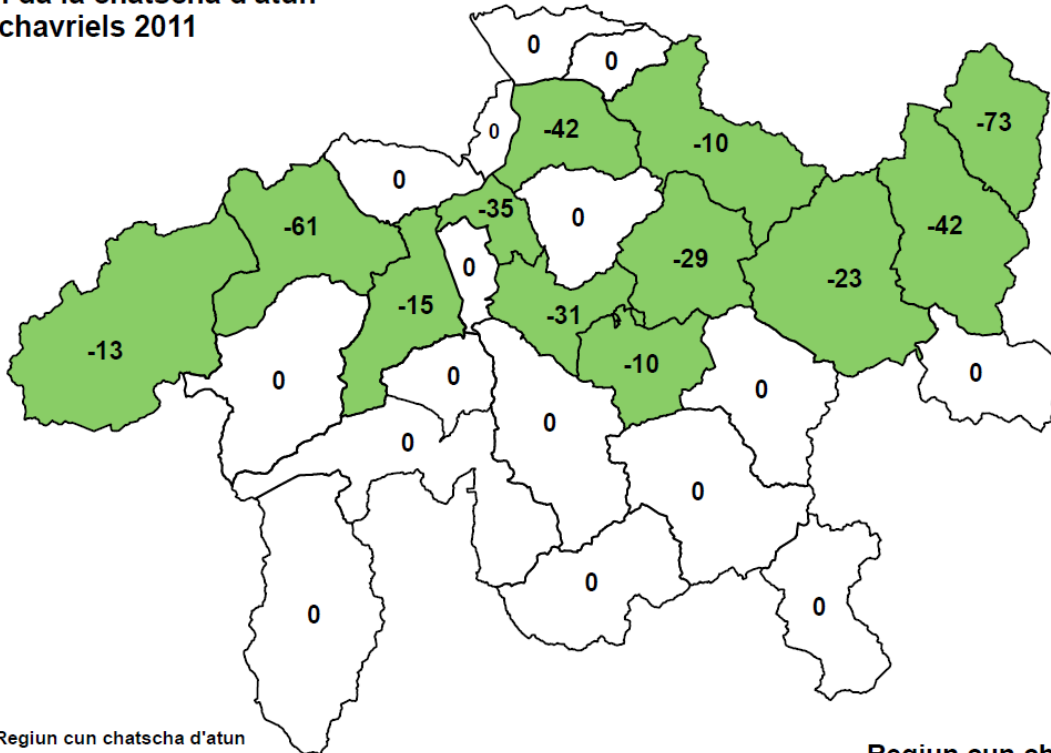

**Plan da la chatscha d'atun
sin tschiervs 2011**

Regiun cun chatscha d'atun
 Regiun senza chatscha d'atun

© Uffizi da chatscha e pestga dal Grischun

**Regiun cun chatscha
d'atun: - 752**

**Plan da la chatscha d'atun
sin chavriels 2011**

Regiun cun chatscha d'atun
 Regiun senza chatscha d'atun

© Uffizi da chatscha e pestga dal Grischun

**Regiun cun chatscha
d'atun: - 384**