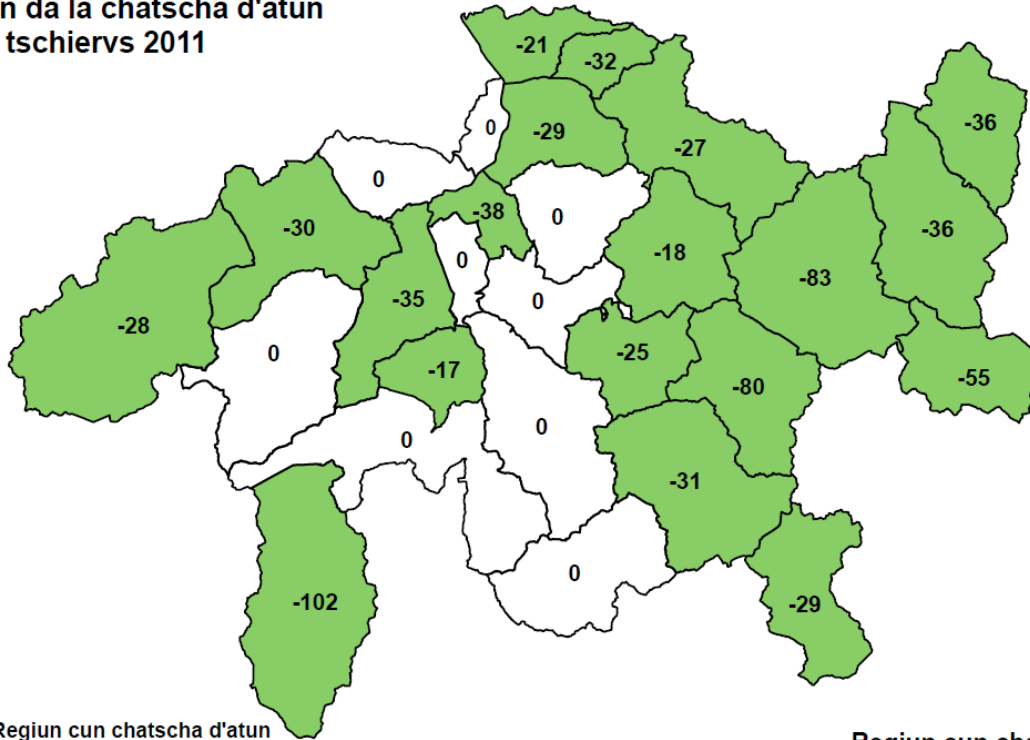

**Plan da la chatscha d'atun
sin tschiervs 2011**

Regiun cun chatscha d'atun
 Regiun senza chatscha d'atun

© Uffizi da chatscha e pestga dal Grischun

**Regiun cun chatscha
d'atun: - 752**

**Plan da la chatscha d'atun
sin chavriels 2011**

Regiun cun chatscha d'atun
 Regiun senza chatscha d'atun

© Uffizi da chatscha e pestga dal Grischun

**Regiun cun chatscha
d'atun: - 384**