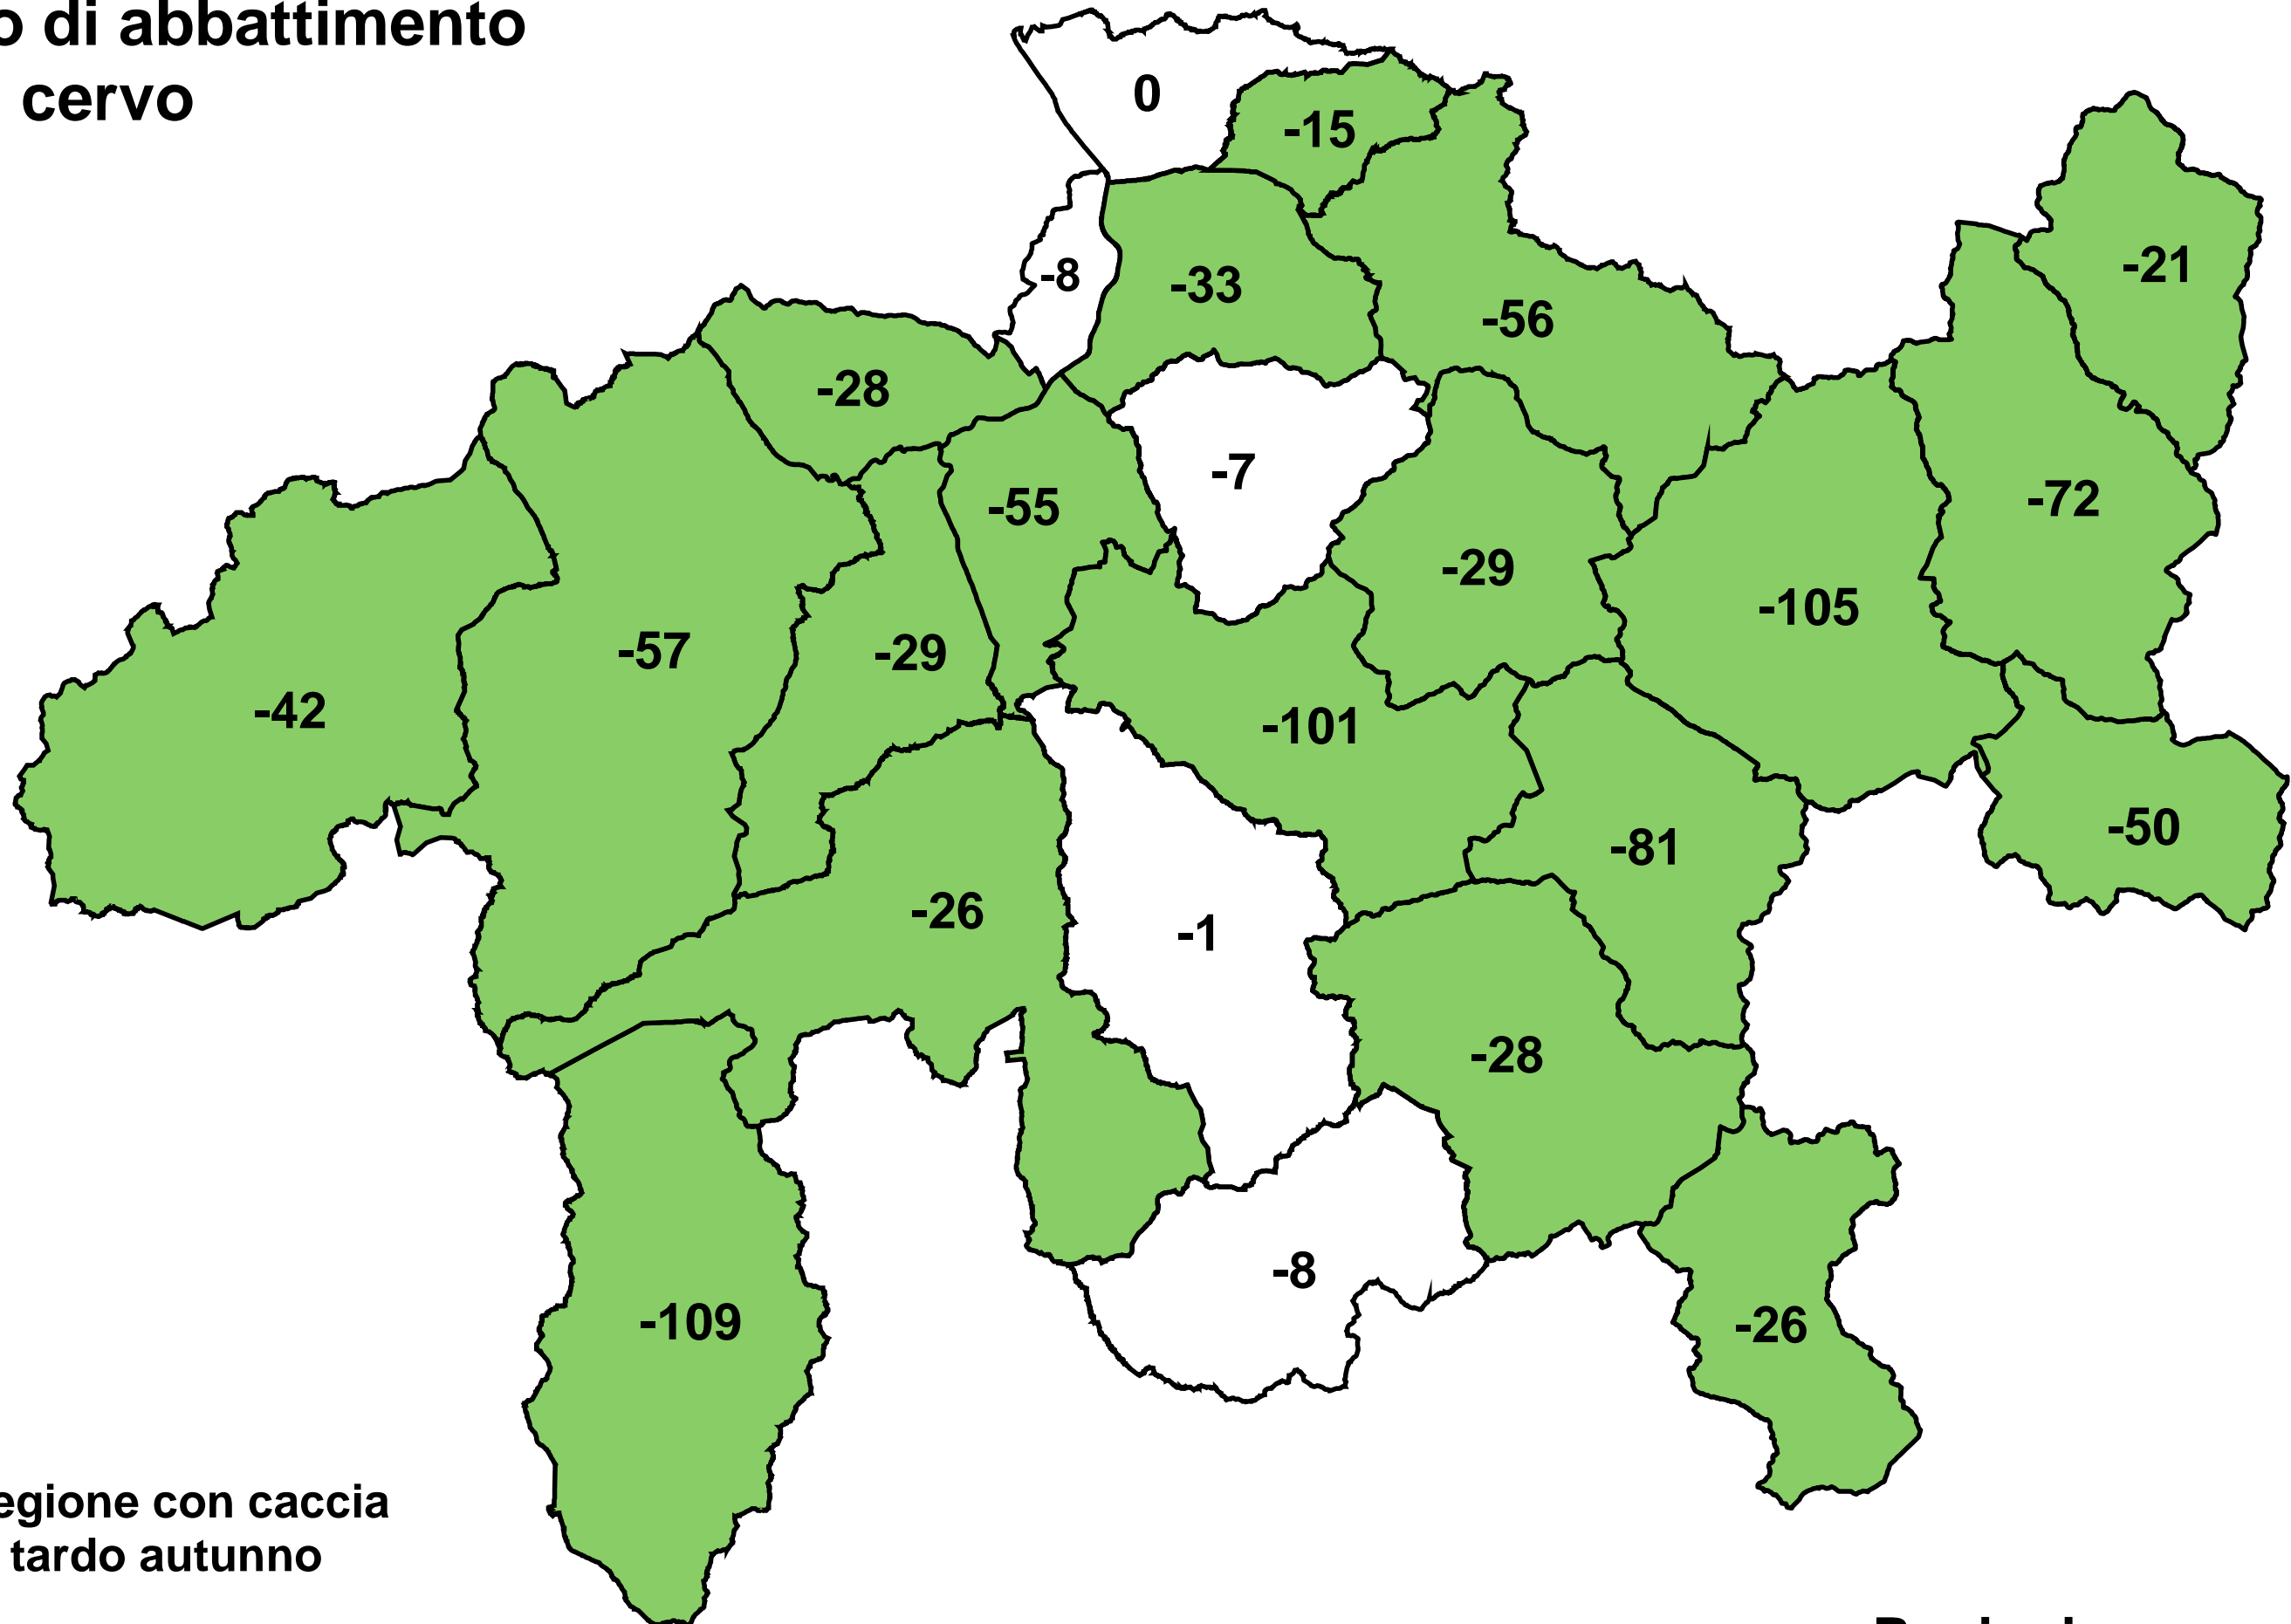

# Caccia di tardo autunno 2010

## Piano di abbattimento per il cervo

 Regione con caccia di tardo autunno

 Regione senza caccia di tardo autunno