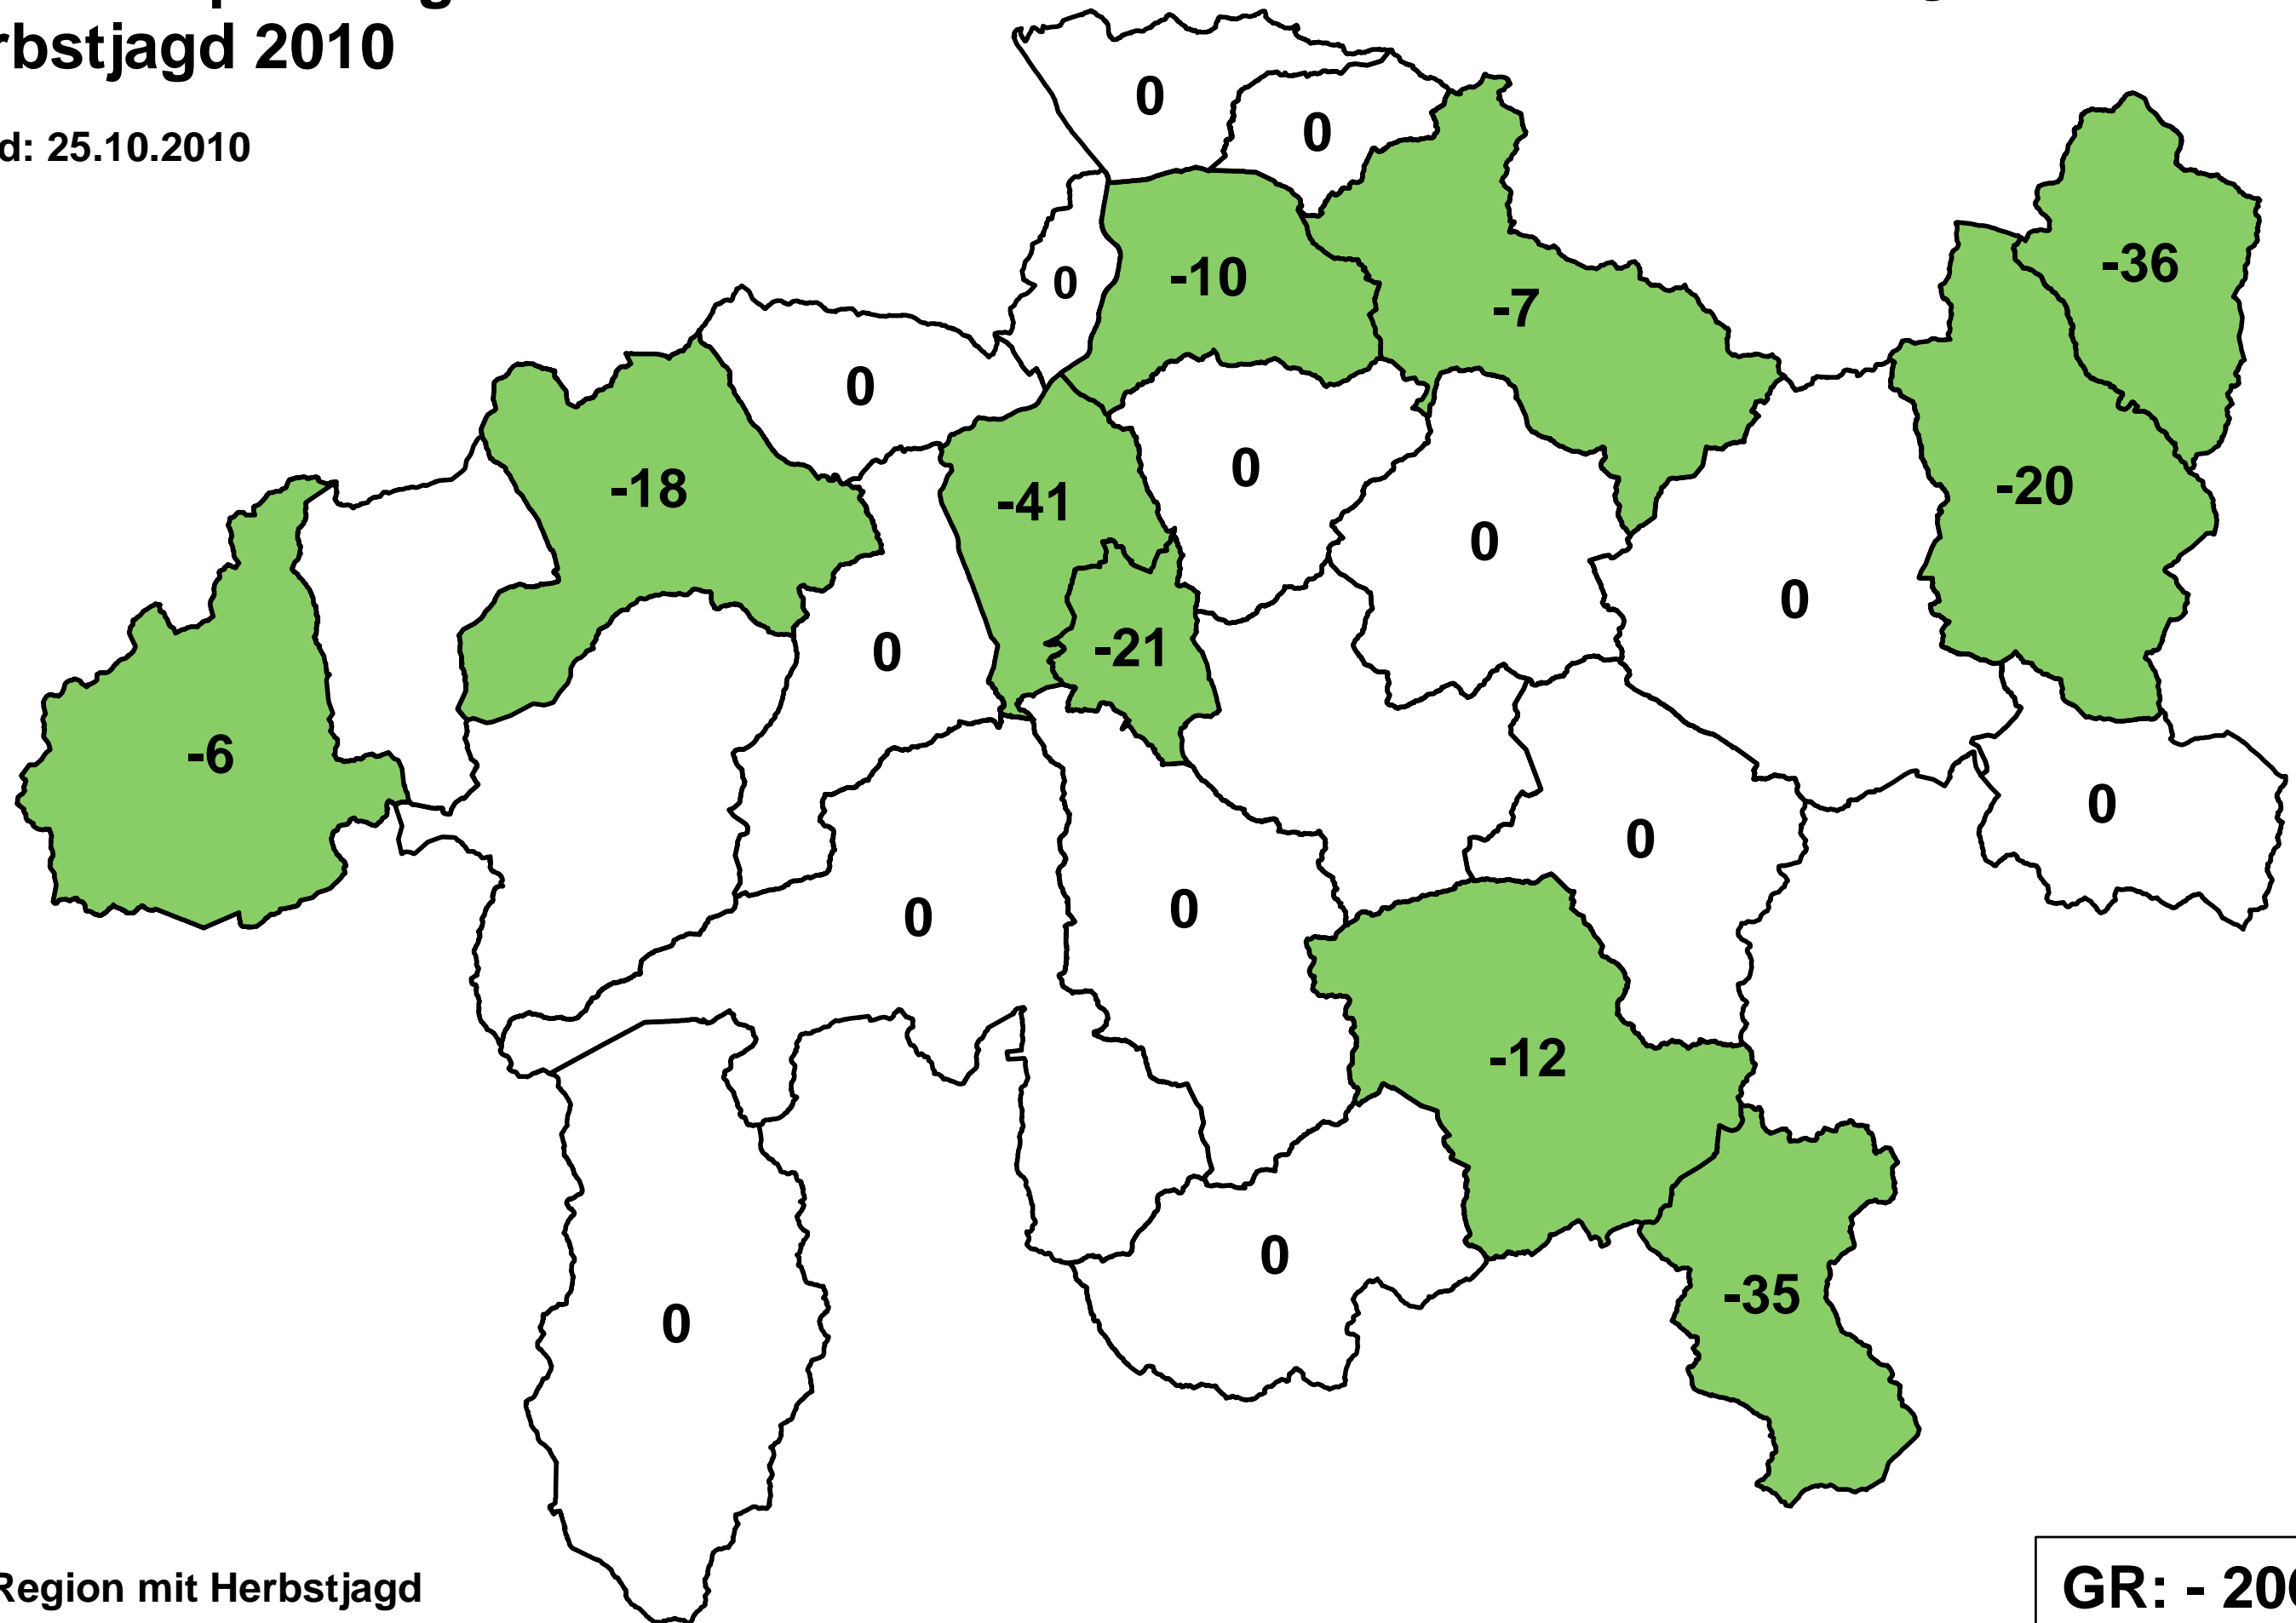

# Abschussplanung Rehwild Herbstjagd 2010

Stand: 25.10.2010

Einteilung nach Hirschregionen

 Region mit Herbstjagd  
 Region ohne Herbstjagd

**GR: - 206**