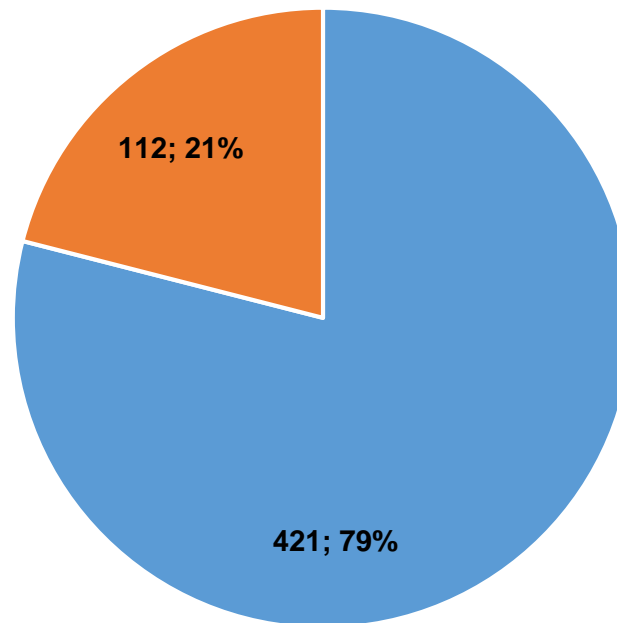

Kanton Graubünden
Chantun Grischun
Cantone dei Grigioni

Rappresentanza 2022 delle donne nelle autorità comunali dei Grigioni

Coira, febbraio 2022

Ufficio per i comuni

- Rilevamento primario in base alle informazioni sui siti web e nei documenti dei comuni; successiva verifica da parte del consulente/revisore comunale dell'ufficio per i comuni (UC)
- Data di riferimento: 1° gennaio 2022, in futuro aggiornamento annuale per dei confronti su un periodo più lungo
- Non sono considerati i supplenti, le supplenti
- Singoli seggi vacanti alla data di riferimento vengono attribuiti agli uomini (motivo: focalizzazione sulla quota dei seggi totali delle donne)

Presidenze comunali (1/2)

**Presidenze comunali dei Grigioni: rappresentanza dei sessi al 1.1.2022
(Totale: 101 seggi)**

■ Mann ■ Frau

Presidenze comunali (2/2)

Presidenze comunali secondo le regioni, in cifre assolute e in percentuale

Municipi dei Grigioni: rappresentanza dei sessi al 1.1. 2022 (Totale 533 seggi)

■ Mann ■ Frau

Municipi secondo le regioni, in cifre assolute e in percentuale

Parlamenti comunali (1/2)

Parlamenti comunali dei Grigioni: rappresentanza dei sessi al 1.1.2022 (Totale: 277 seggi)