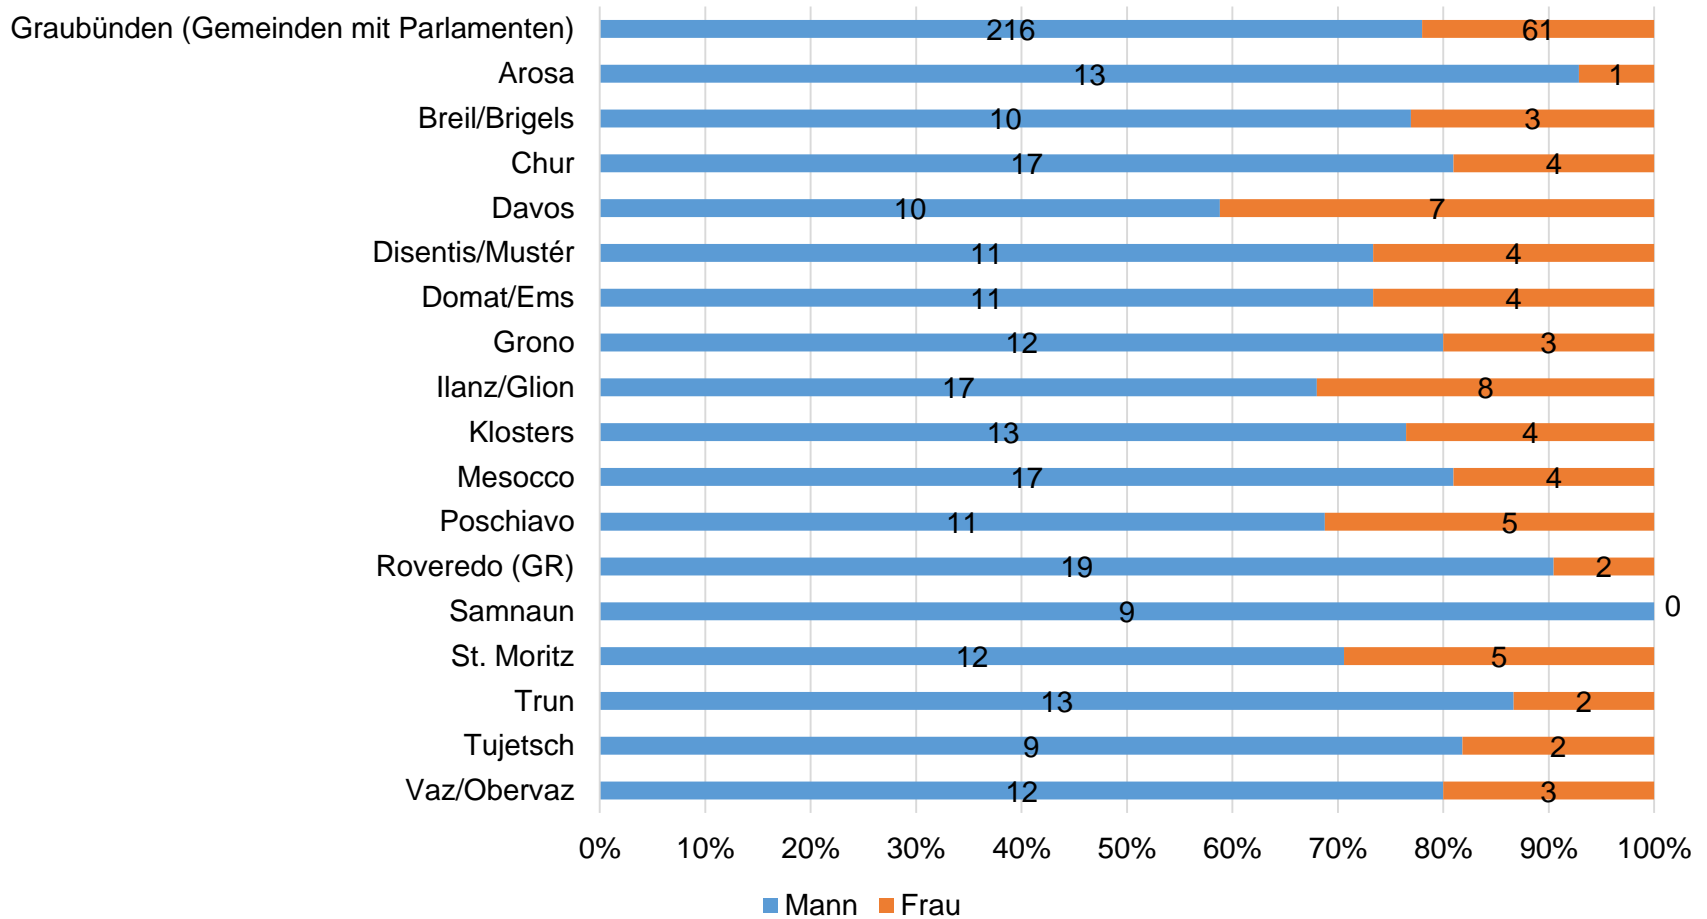

Kanton Graubünden
Chantun Grischun
Cantone dei Grigioni

Rappresentanza 2022 delle donne nelle autorità comunali dei Grigioni

Coira, febbraio 2022

Ufficio per i comuni

- Rilevamento primario in base alle informazioni sui siti web e nei documenti dei comuni; successiva verifica da parte del consulente/revisore comunale dell'ufficio per i comuni (UC)
- Data di riferimento: 1° gennaio 2022, in futuro aggiornamento annuale per dei confronti su un periodo più lungo
- Non sono considerati i supplenti, le supplenti
- Singoli seggi vacanti alla data di riferimento vengono attribuiti agli uomini (motivo: focalizzazione sulla quota dei seggi totali delle donne)

Presidenze comunali (1/2)

**Presidenze comunali dei Grigioni: rappresentanza dei sessi al 1.1.2022
(Totale: 101 seggi)**

■ Mann ■ Frau

Presidenze comunali (2/2)

Presidenze comunali secondo le regioni, in cifre assolute e in percentuale

Municipi dei Grigioni: rappresentanza dei sessi al 1.1. 2022 (Totale 533 seggi)

■ Mann ■ Frau

Municipi secondo le regioni, in cifre assolute e in percentuale

Parlamenti comunali (1/2)

Parlamenti comunali dei Grigioni: rappresentanza dei sessi al 1.1.2022 (Totale: 277 seggi)

■ Mann ■ Frau

Parlamenti comunali (2/2)

Parlamenti in cifre assolute e in percento

Commissioni di gestione e revisione (1/2)

**Commissioni di gestione e revisione: rappresentanza dei sessi al 1.1.2022
(Totale: 328 seggi)**