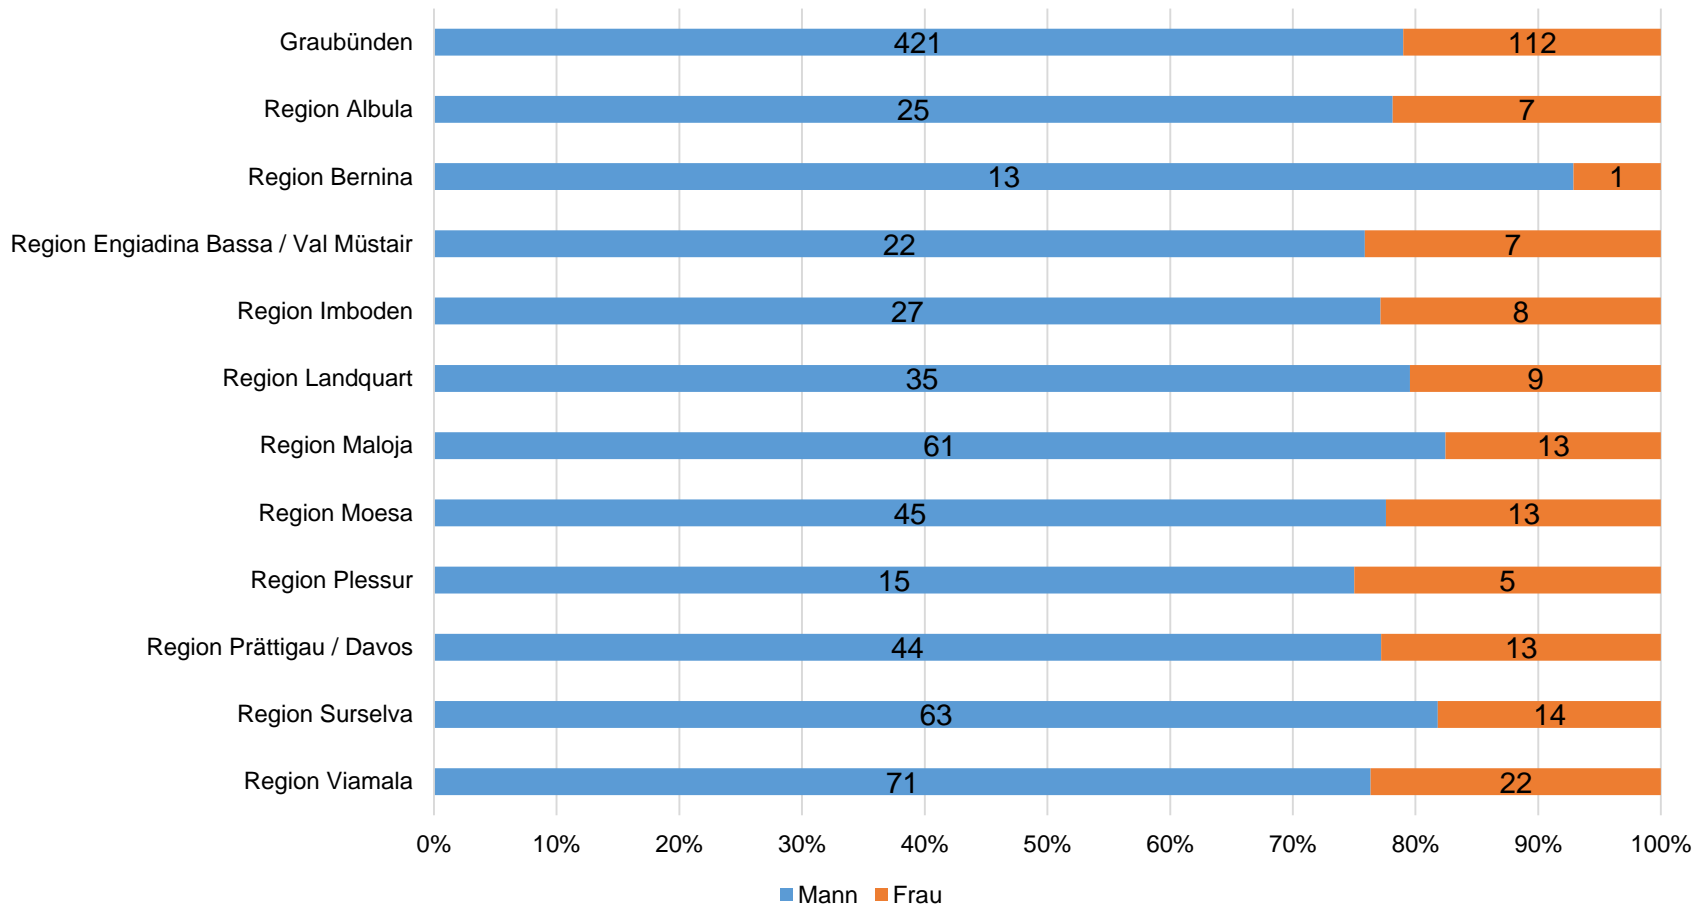

Kanton Graubünden
Chantun Grischun
Cantone dei Grigioni

Rappresentanza 2022 delle donne nelle autorità comunali dei Grigioni

Coira, febbraio 2022

Ufficio per i comuni

- Rilevamento primario in base alle informazioni sui siti web e nei documenti dei comuni; successiva verifica da parte del consulente/revisore comunale dell'ufficio per i comuni (UC)
- Data di riferimento: 1° gennaio 2022, in futuro aggiornamento annuale per dei confronti su un periodo più lungo
- Non sono considerati i supplenti, le supplenti
- Singoli seggi vacanti alla data di riferimento vengono attribuiti agli uomini (motivo: focalizzazione sulla quota dei seggi totali delle donne)

Presidenze comunali (1/2)

**Presidenze comunali dei Grigioni: rappresentanza dei sessi al 1.1.2022
(Totale: 101 seggi)**

■ Mann ■ Frau

Presidenze comunali (2/2)

Presidenze comunali secondo le regioni, in cifre assolute e in percentuale

Municipi dei Grigioni: rappresentanza dei sessi al 1.1. 2022 (Totale 533 seggi)

■ Mann ■ Frau

Municipi secondo le regioni, in cifre assolute e in percentuale

Parlamenti comunali (1/2)

Parlamenti comunali dei Grigioni: rappresentanza dei sessi al 1.1.2022 (Totale: 277 seggi)