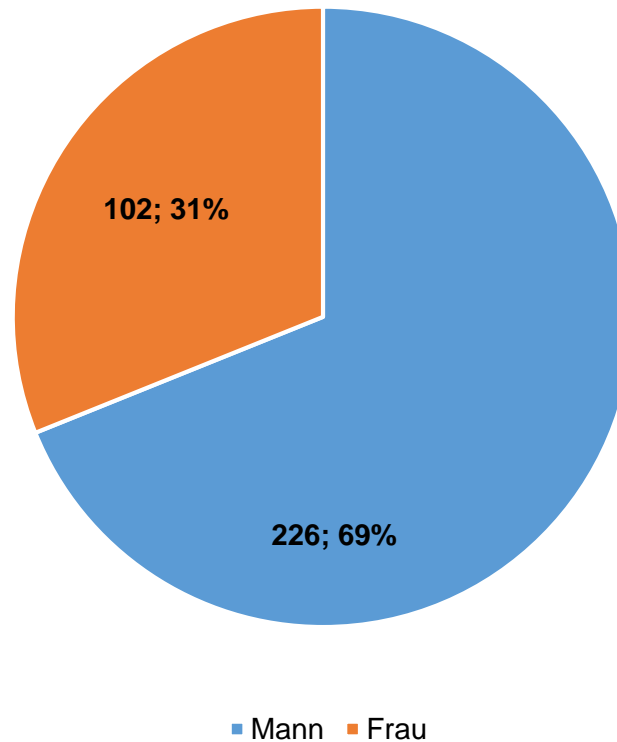

Kanton Graubünden
Chantun Grischun
Cantone dei Grigioni

Rappresentanza 2022 delle donne nelle autorità comunali dei Grigioni

Coira, febbraio 2022

Ufficio per i comuni

- Rilevamento primario in base alle informazioni sui siti web e nei documenti dei comuni; successiva verifica da parte del consulente/revisore comunale dell'ufficio per i comuni (UC)
- Data di riferimento: 1° gennaio 2022, in futuro aggiornamento annuale per dei confronti su un periodo più lungo
- Non sono considerati i supplenti, le supplenti
- Singoli seggi vacanti alla data di riferimento vengono attribuiti agli uomini (motivo: focalizzazione sulla quota dei seggi totali delle donne)

Presidenze comunali (1/2)

**Presidenze comunali dei Grigioni: rappresentanza dei sessi al 1.1.2022
(Totale: 101 seggi)**

■ Mann ■ Frau

Presidenze comunali (2/2)

Presidenze comunali secondo le regioni, in cifre assolute e in percentuale

Municipi dei Grigioni: rappresentanza dei sessi al 1.1. 2022 (Totale 533 seggi)

■ Mann ■ Frau

Municipi secondo le regioni, in cifre assolute e in percentuale

Parlamenti comunali (1/2)

Parlamenti comunali dei Grigioni: rappresentanza dei sessi al 1.1.2022 (Totale: 277 seggi)

■ Mann ■ Frau

Parlamenti comunali (2/2)

Parlamenti in cifre assolute e in percento

Commissioni di gestione e revisione (1/2)

**Commissioni di gestione e revisione: rappresentanza dei sessi al 1.1.2022
(Totale: 328 seggi)**