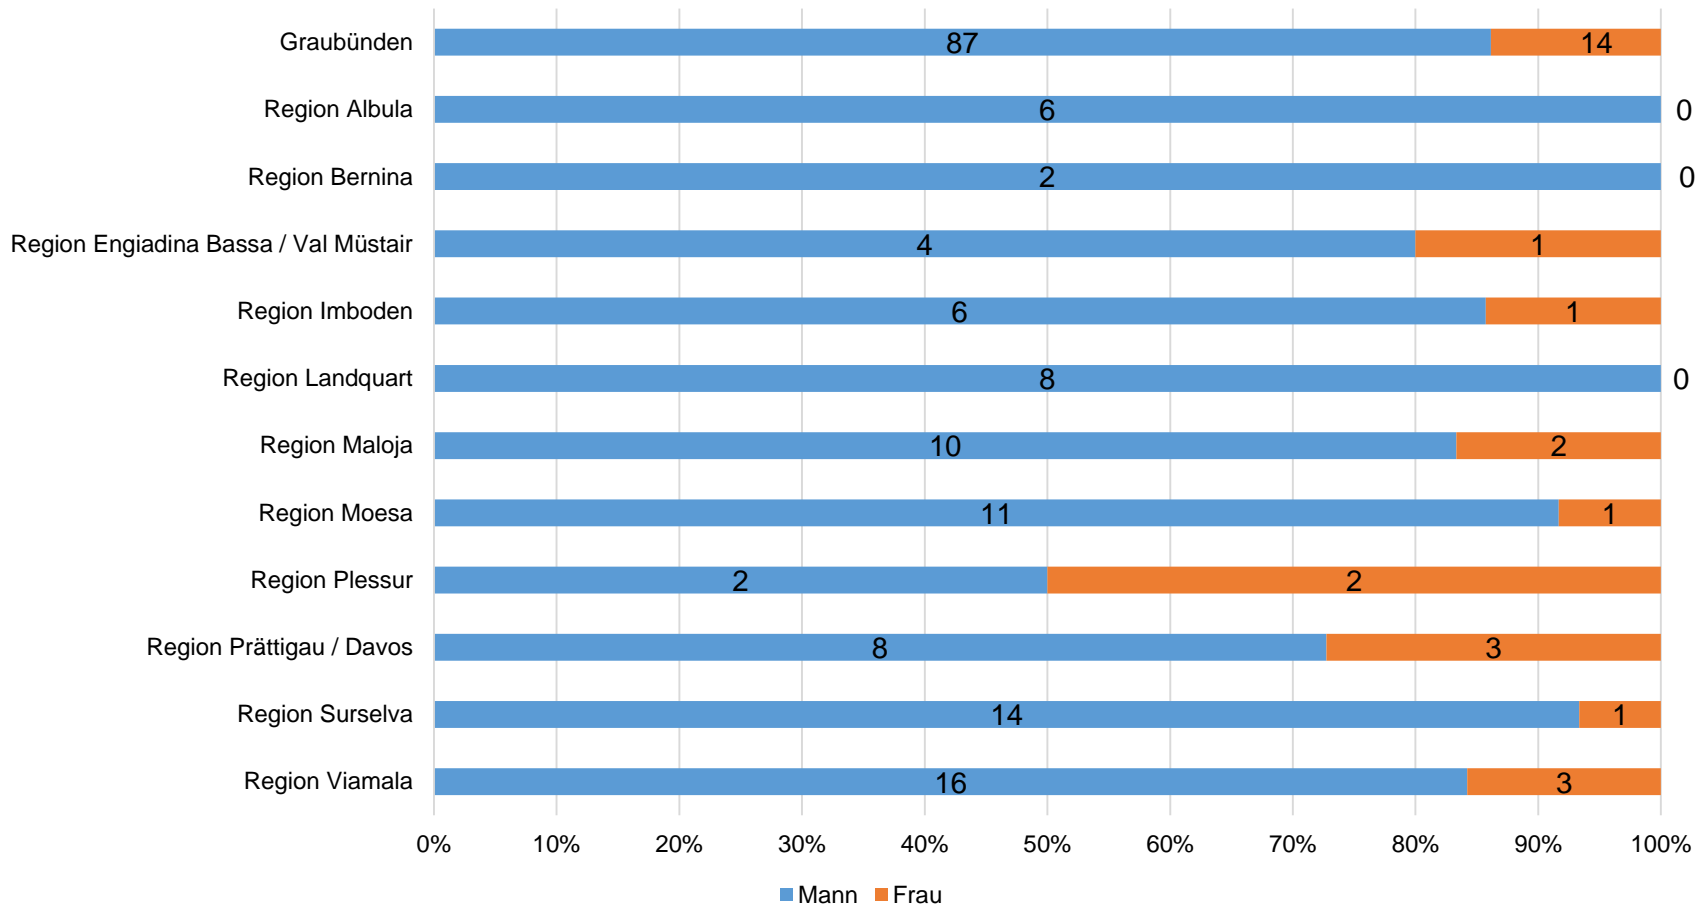

Kanton Graubünden
Chantun Grischun
Cantone dei Grigioni

Rappresentanza 2022 delle donne nelle autorità comunali dei Grigioni

Coira, febbraio 2022

Ufficio per i comuni

- Rilevamento primario in base alle informazioni sui siti web e nei documenti dei comuni; successiva verifica da parte del consulente/revisore comunale dell'ufficio per i comuni (UC)
- Data di riferimento: 1° gennaio 2022, in futuro aggiornamento annuale per dei confronti su un periodo più lungo
- Non sono considerati i supplenti, le supplenti
- Singoli seggi vacanti alla data di riferimento vengono attribuiti agli uomini (motivo: focalizzazione sulla quota dei seggi totali delle donne)

Presidenze comunali (1/2)

**Presidenze comunali dei Grigioni: rappresentanza dei sessi al 1.1.2022
(Totale: 101 seggi)**

■ Mann ■ Frau

Presidenze comunali (2/2)

Presidenze comunali secondo le regioni, in cifre assolute e in percentuale

Municipi dei Grigioni: rappresentanza dei sessi al 1.1. 2022 (Totale 533 seggi)

■ Mann ■ Frau

Municipi secondo le regioni, in cifre assolute e in percentuale

Parlamenti comunali (1/2)

Parlamenti comunali dei Grigioni: rappresentanza dei sessi al 1.1.2022 (Totale: 277 seggi)