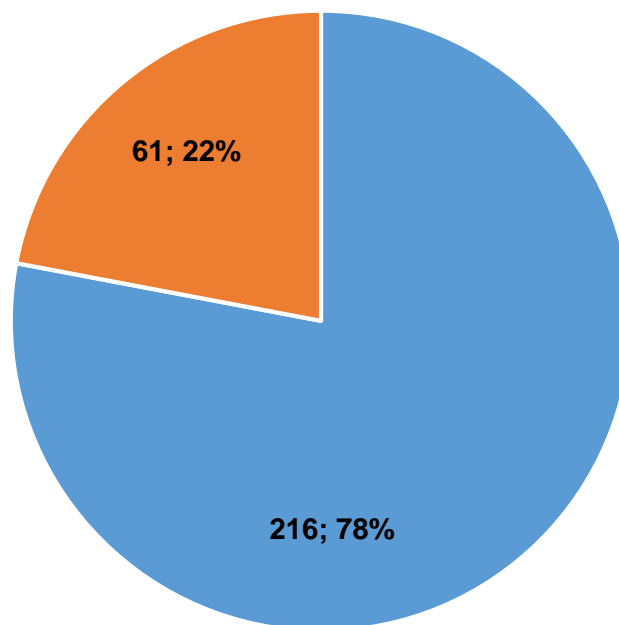

Kanton Graubünden
Chantun Grischun
Cantone dei Grigioni

Rappresentanza 2022 delle donne nelle autorità comunali dei Grigioni

Coira, febbraio 2022

Ufficio per i comuni

- Rilevamento primario in base alle informazioni sui siti web e nei documenti dei comuni; successiva verifica da parte del consulente/revisore comunale dell'ufficio per i comuni (UC)
- Data di riferimento: 1° gennaio 2022, in futuro aggiornamento annuale per dei confronti su un periodo più lungo
- Non sono considerati i supplenti, le supplenti
- Singoli seggi vacanti alla data di riferimento vengono attribuiti agli uomini (motivo: focalizzazione sulla quota dei seggi totali delle donne)

Presidenze comunali (1/2)

**Presidenze comunali dei Grigioni: rappresentanza dei sessi al 1.1.2022
(Totale: 101 seggi)**

■ Mann ■ Frau

Presidenze comunali (2/2)

Presidenze comunali secondo le regioni, in cifre assolute e in percentuale

Municipi dei Grigioni: rappresentanza dei sessi al 1.1. 2022 (Totale 533 seggi)

■ Mann ■ Frau

Municipi secondo le regioni, in cifre assolute e in percentuale

Parlamenti comunali (1/2)

Parlamenti comunali dei Grigioni: rappresentanza dei sessi al 1.1.2022 (Totale: 277 seggi)

■ Mann ■ Frau

Parlamenti comunali (2/2)

Parlamenti in cifre assolute e in percento

Commissioni di gestione e revisione (1/2)

**Commissioni di gestione e revisione: rappresentanza dei sessi al 1.1.2022
(Totale: 328 seggi)**