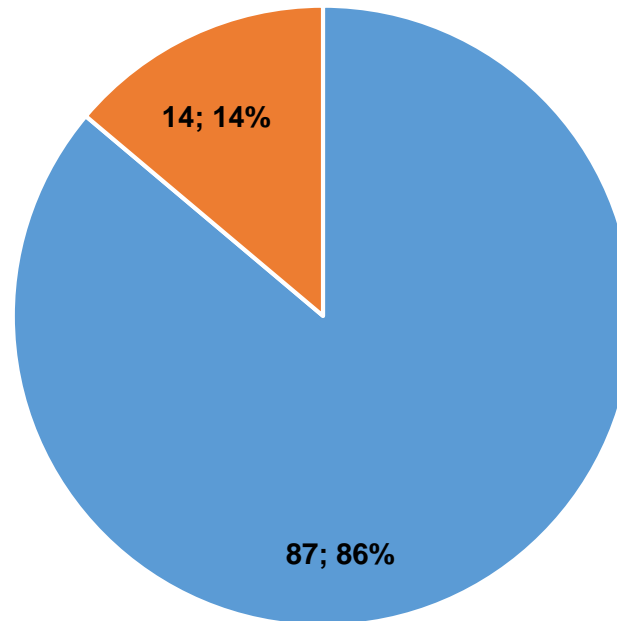

Kanton Graubünden
Chantun Grischun
Cantone dei Grigioni

Rappresentanza 2022 delle donne nelle autorità comunali dei Grigioni

Coira, febbraio 2022

Ufficio per i comuni

- Rilevamento primario in base alle informazioni sui siti web e nei documenti dei comuni; successiva verifica da parte del consulente/revisore comunale dell'ufficio per i comuni (UC)
- Data di riferimento: 1° gennaio 2022, in futuro aggiornamento annuale per dei confronti su un periodo più lungo
- Non sono considerati i supplenti, le supplenti
- Singoli seggi vacanti alla data di riferimento vengono attribuiti agli uomini (motivo: focalizzazione sulla quota dei seggi totali delle donne)

Presidenze comunali (1/2)

**Presidenze comunali dei Grigioni: rappresentanza dei sessi al 1.1.2022
(Totale: 101 seggi)**

■ Mann ■ Frau

Presidenze comunali (2/2)

Presidenze comunali secondo le regioni, in cifre assolute e in percentuale

Municipi dei Grigioni: rappresentanza dei sessi al 1.1. 2022 (Totale 533 seggi)

■ Mann ■ Frau

Municipi secondo le regioni, in cifre assolute e in percentuale

Parlamenti comunali (1/2)

Parlamenti comunali dei Grigioni: rappresentanza dei sessi al 1.1.2022 (Totale: 277 seggi)