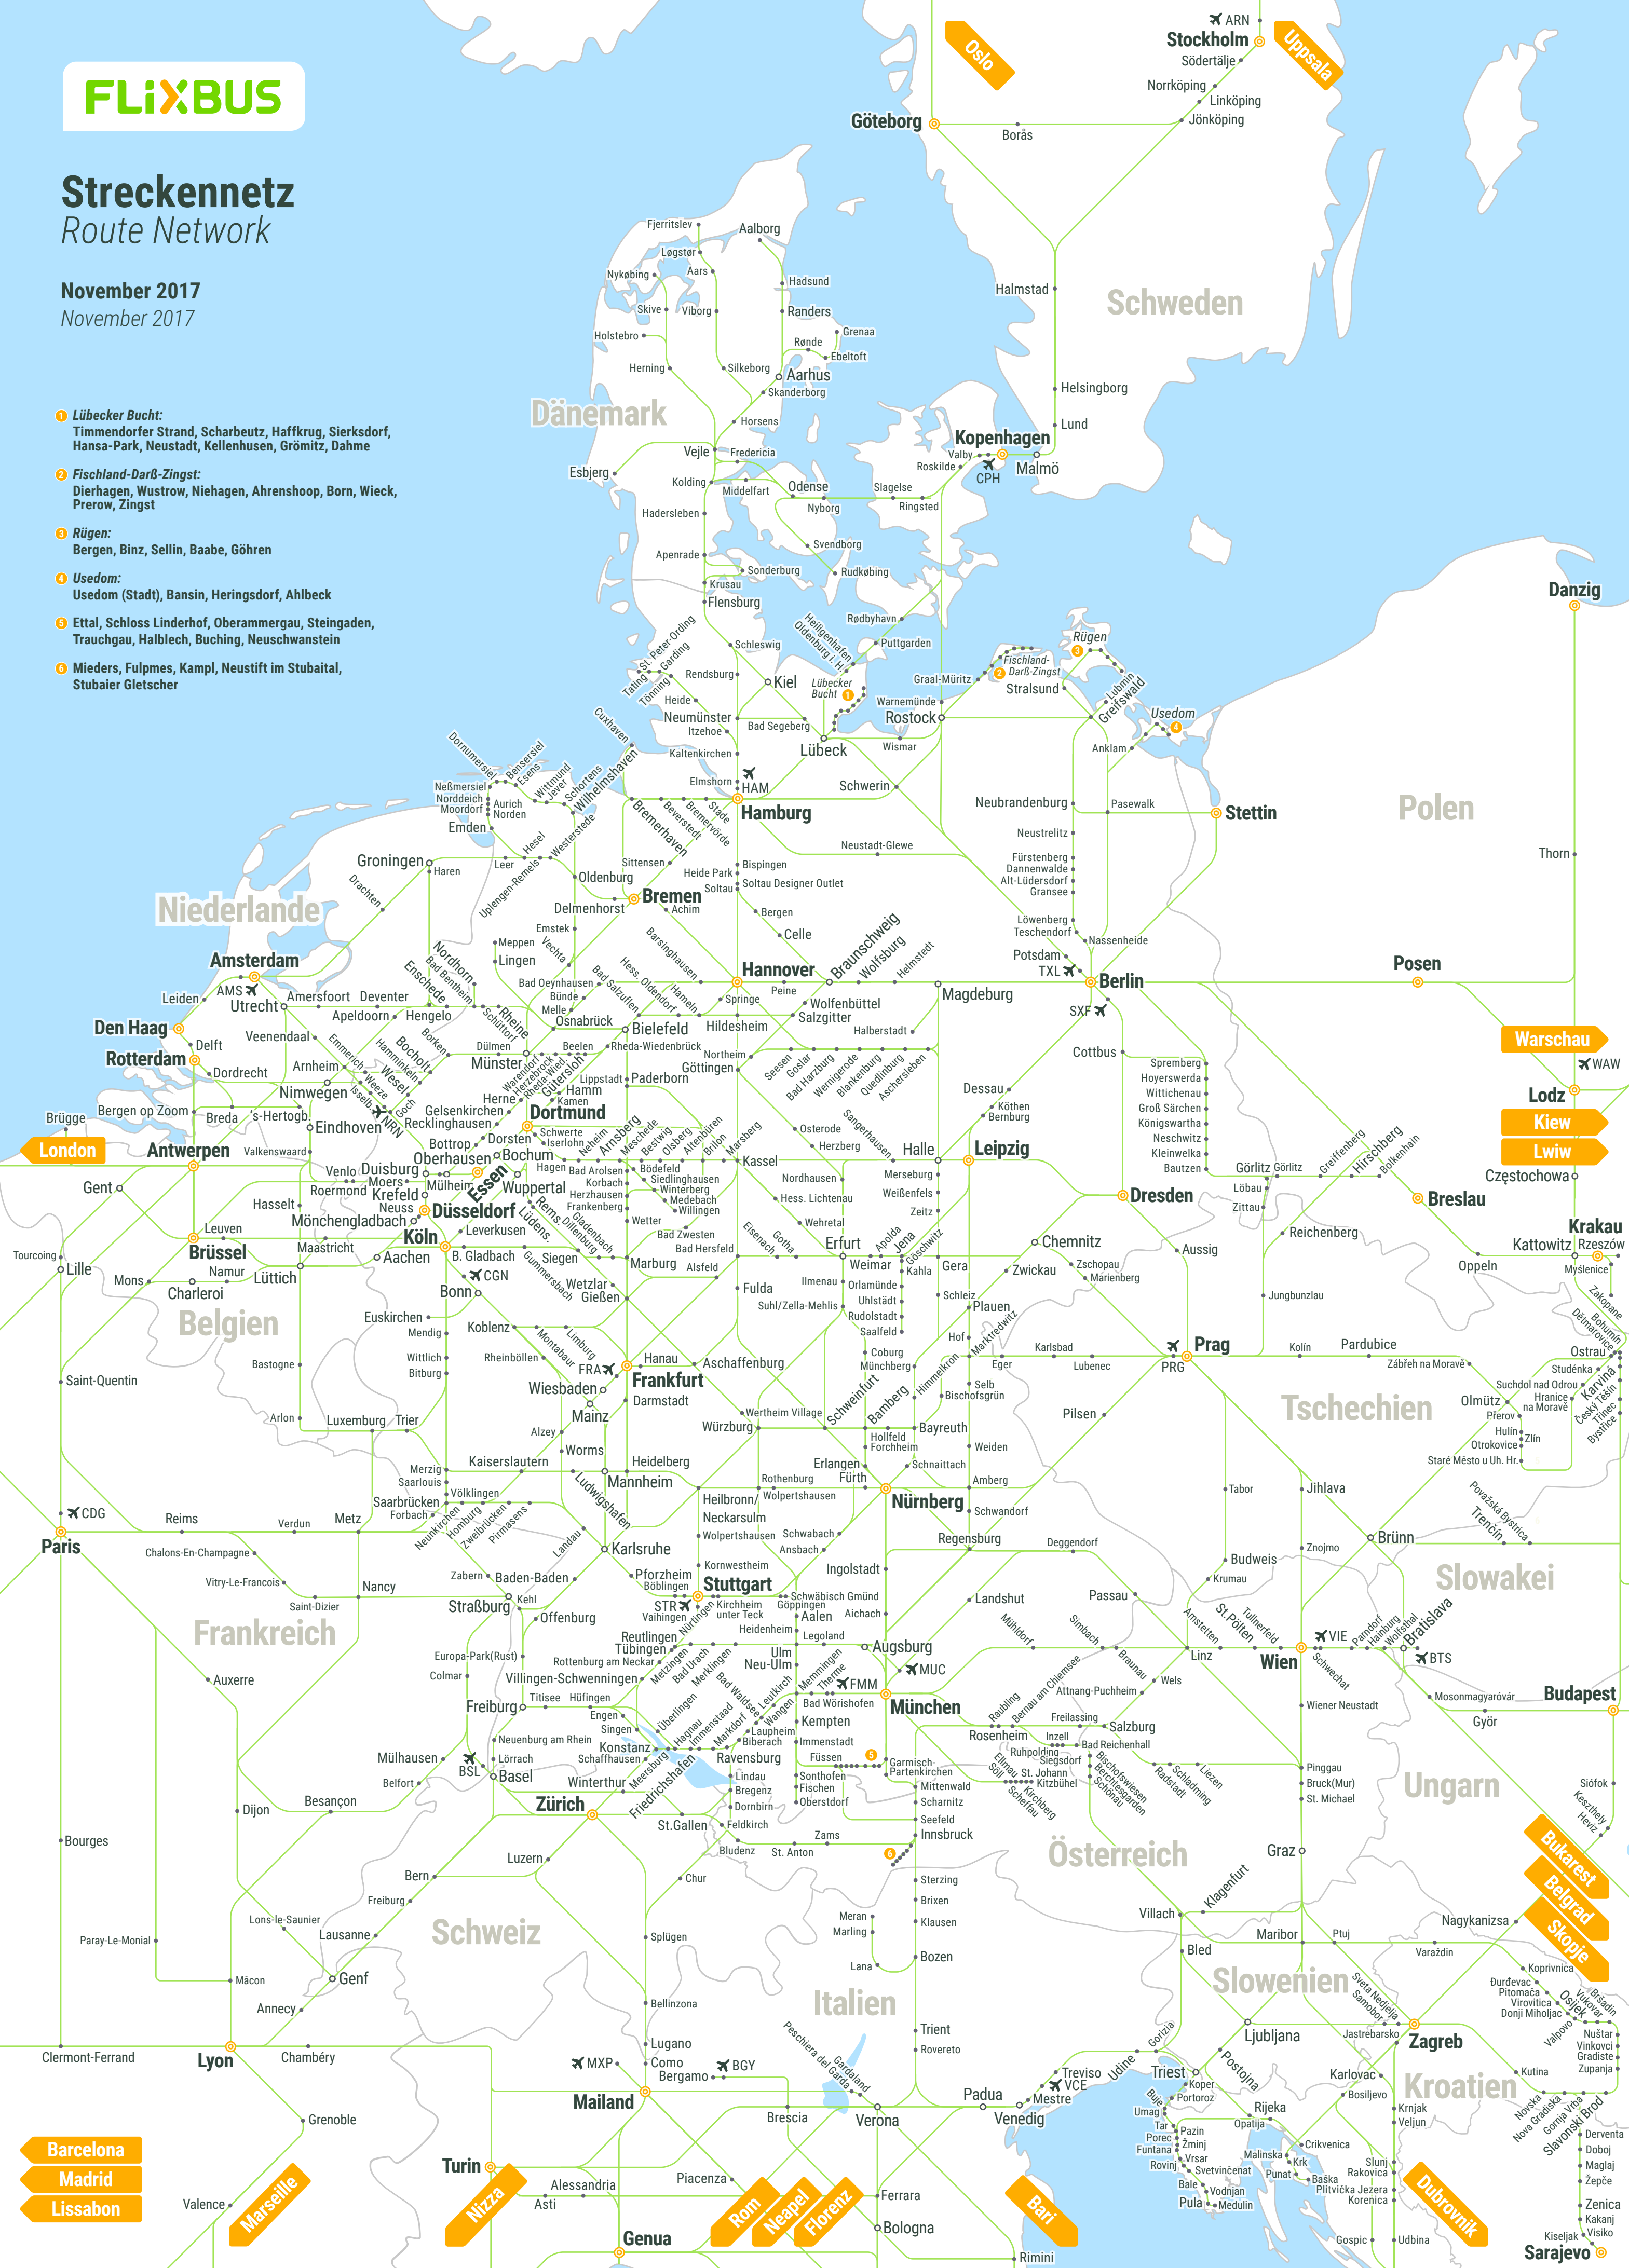

## Streckennetz Route Network

November 2017  
November 2017

- 1 **Lübecker Bucht:**  
Timmendorfer Strand, Scharbeutz, Haffkrug, Sierksdorf, Hansa-Park, Neustadt, Kellenhusen, Grömitz, Dahme
- 2 **Fischland-Darß-Zingst:**  
Dierhagen, Wustrow, Niehagen, Ahrenshoop, Born, Wieck, Prerow, Zingst
- 3 **Rügen:**  
Bergen, Binz, Sellin, Baabe, Göhren
- 4 **Usedom:**  
Usedom (Stadt), Bansin, Heringsdorf, Ahlbeck
- 5 **Ettal, Schloss Linderhof, Oberammergau, Steingaden, Trauchgau, Halblech, Buching, Neuschwanstein**
- 6 **Mieders, Fulpmes, Kampl, Neustift im Stubaital, Stubaier Gletscher**

Barcelona  
Madrid  
Lissabon  
Marseille  
Nizza  
Turin  
Genua  
Rom  
Neapel  
Florenz  
Bari  
Dubrovnik  
Sarajevo