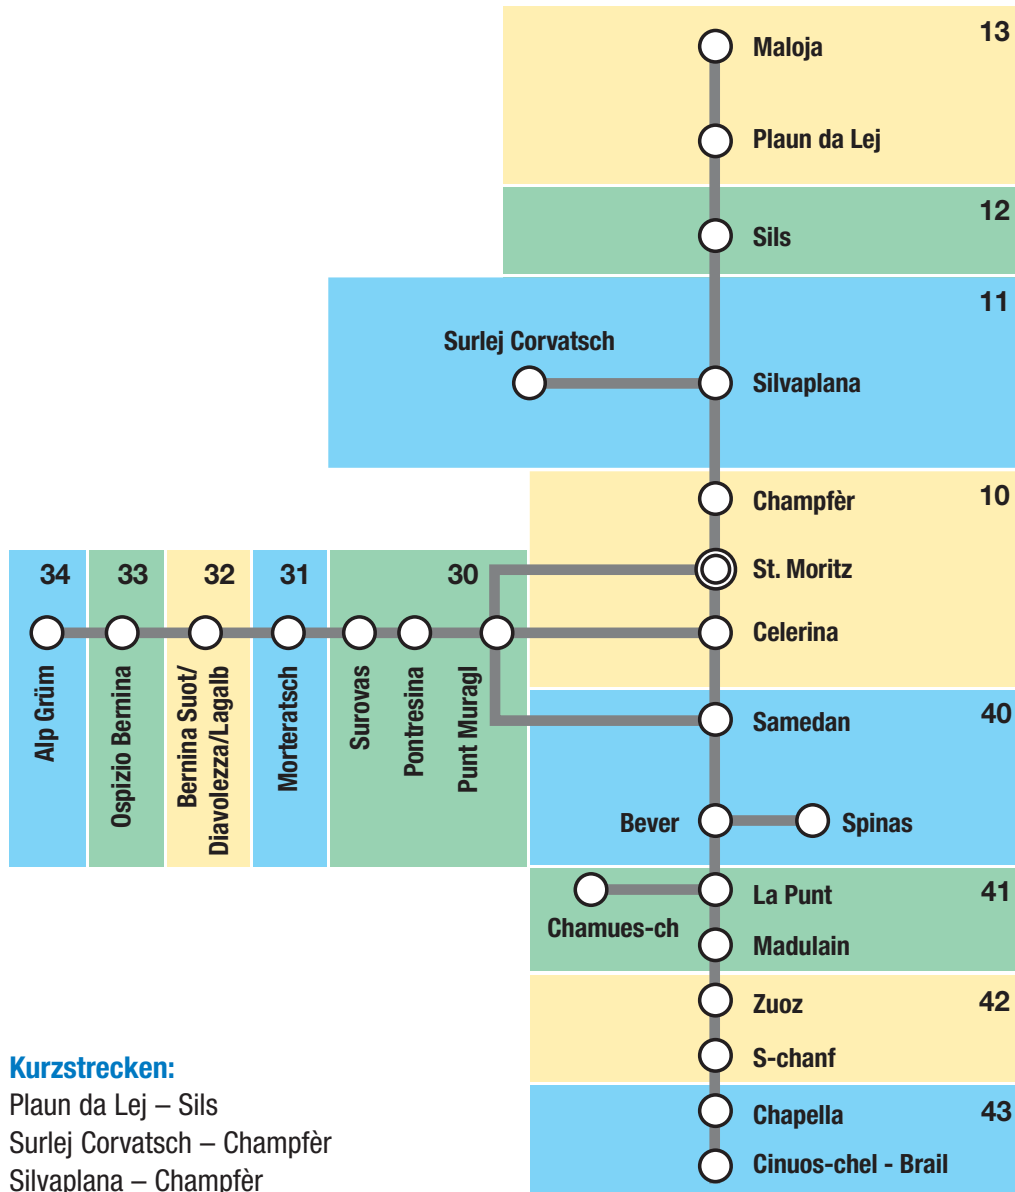

Zonenplan Tickets (Einzelbillette und Tageskarten)

Kurzstrecken:

- Plaun da Lej – Sils
- Surlej Corvatsch – Champfèr
- Silvaplana – Champfèr
- Celerina – Samedan
- Celerina – Punt Muragl
- Samedan – Punt Muragl
- Bever – La Punt-Chamues-ch
- La Punt-Chamues-ch – Zuoz
- Madulain – Zuoz
- S-chanf – Chapella
- S-chanf – Cinuos-chel-Brail