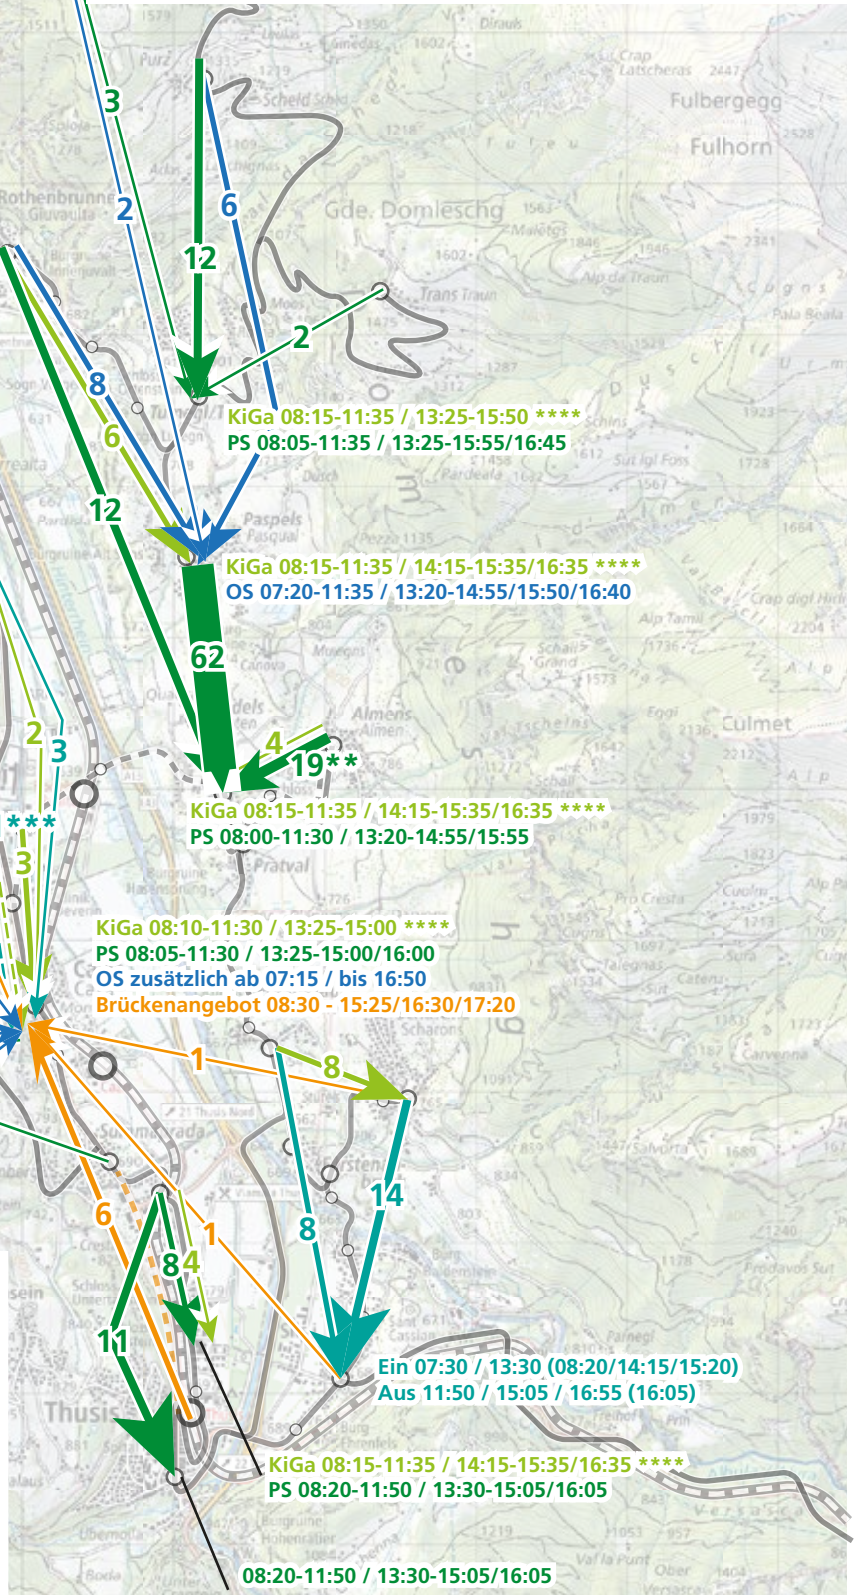

**Netzgrafik Ist-Zustand**

Angebot 2021, Grundtakt

Datum	kontr./gez.	Plannummer
15.12.2022	jos/sg	<b>2079.01</b>

Buskonzept Domleschg

Frequenzplan 2021

Montag - Freitag

ASD

Datum	kontr./gez.	Plannummer
15.12.2022	jos/rkur/sa	2079-02

## Schülerströme Schuljahr 2021/2022

Nach Stufe und Schulstandort

Datum	kontr./gez.	Plannummer
15.12.2022	jos/sg	<b>2079.05</b>

Schülerströme skaliert nach Stufe:

- Kindergarten
- Primar
- Primas/OS unsortiert
- Oberstufe
- Brückenangebot
- - - Gestrichelt: Keine/Reduzierte ÖV-Nutzung