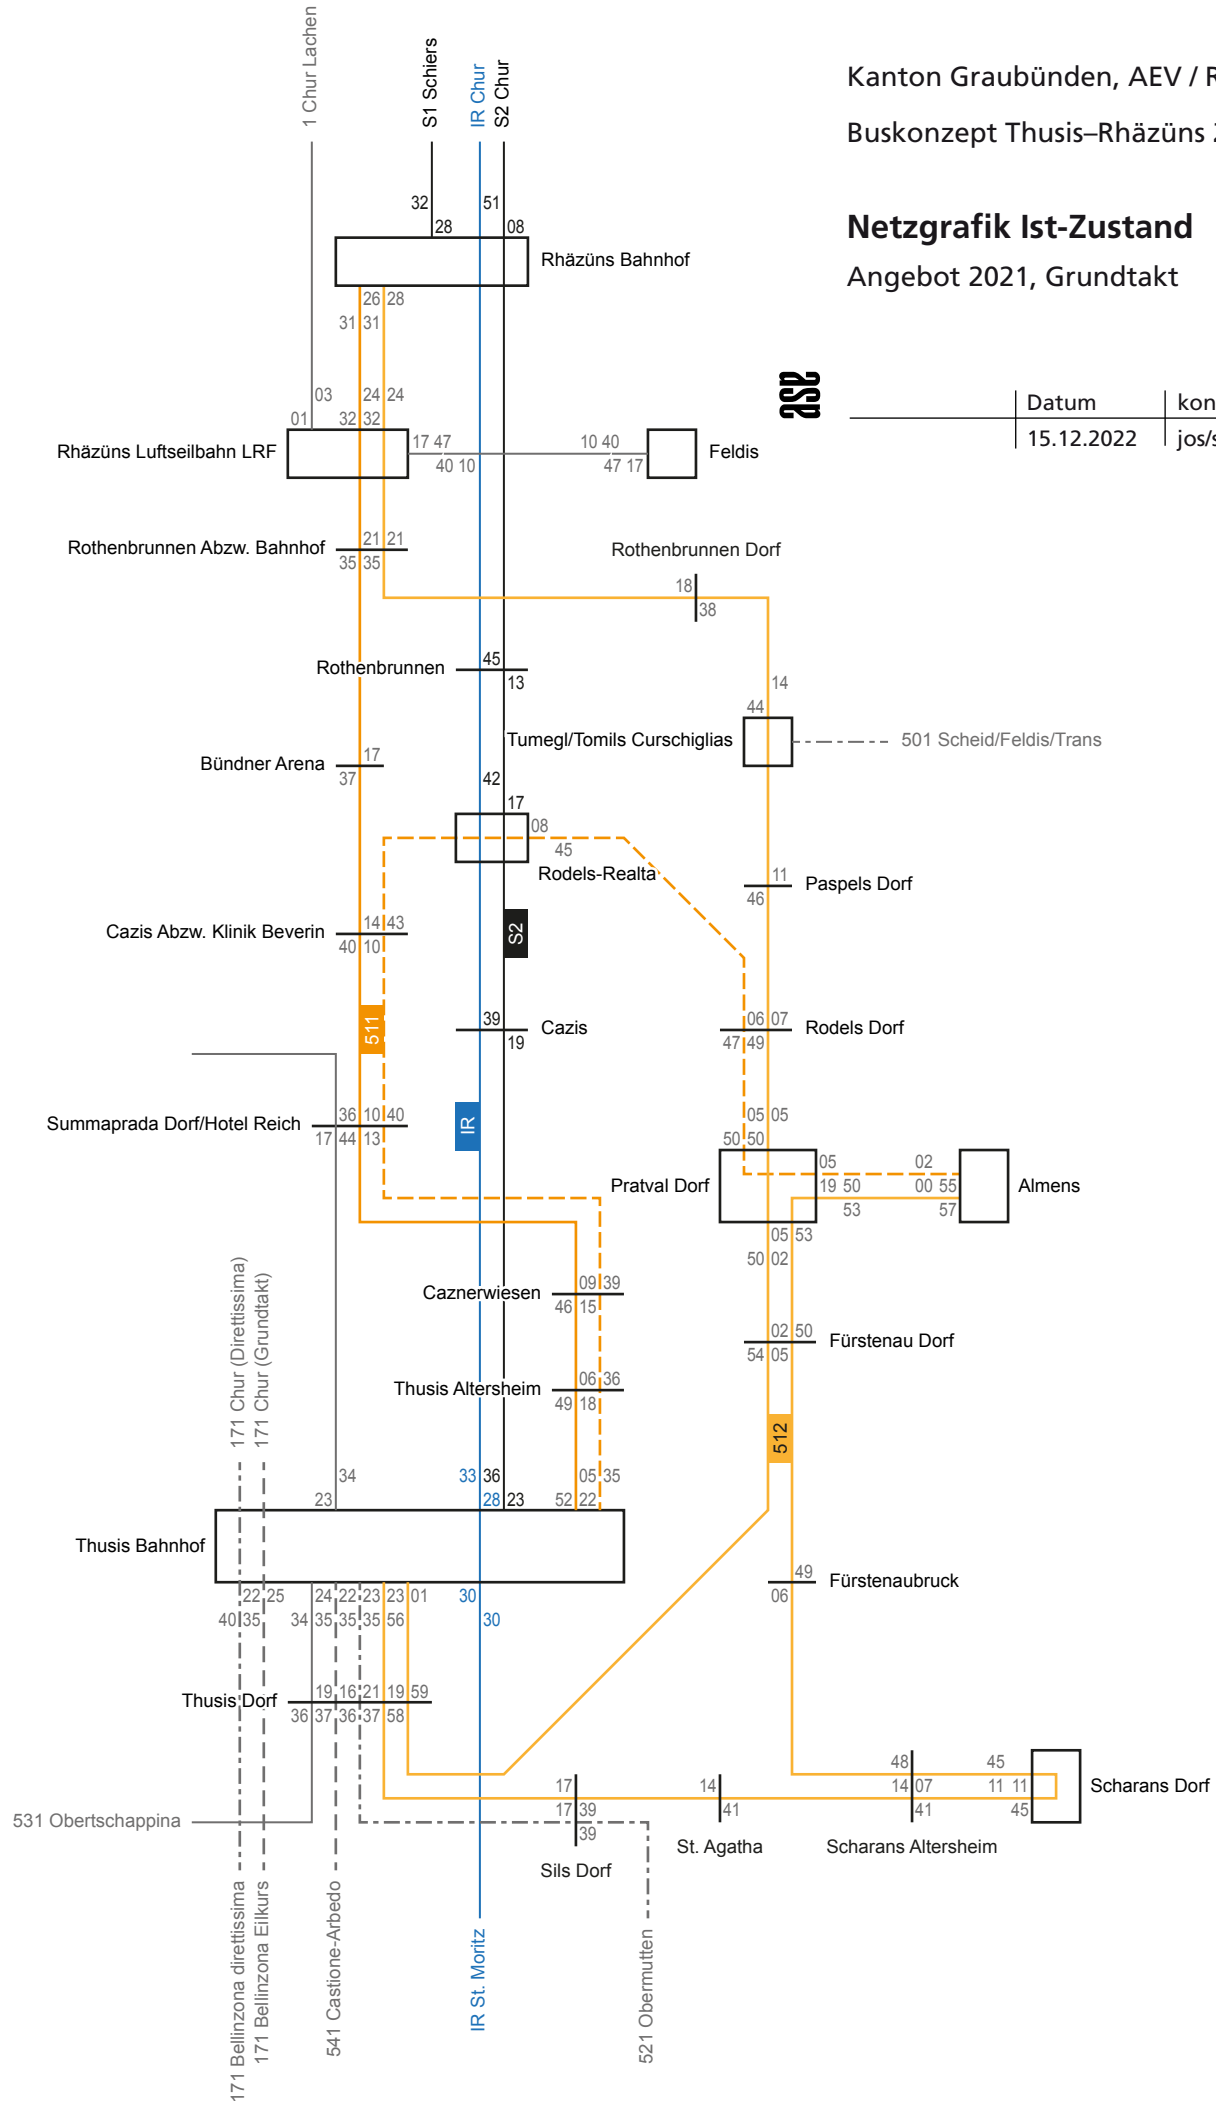

Netzgrafik Ist-Zustand

Angebot 2021, Grundtakt

Datum	kontr./gez.	Plannummer
15.12.2022	jos/sg	2079.01