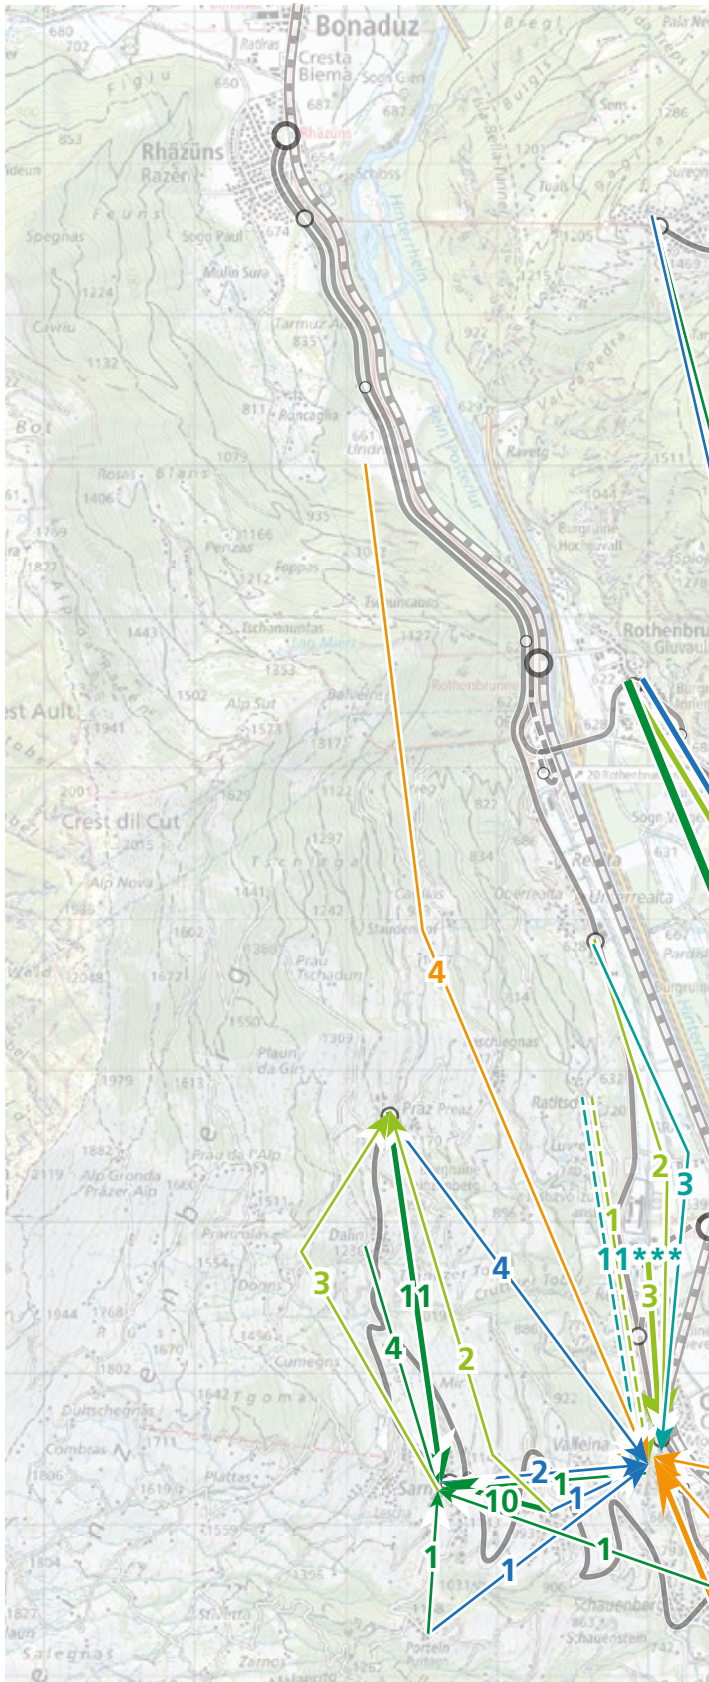

## Schülerströme Schuljahr 2021/2022

Nach Stufe und Schulstandort

Datum	kontr./gez.	Plannummer
15.12.2022	jos/sg	<b>2079.05</b>

Schülerströme skaliert nach Stufe:

- Kindergarten
- Primar
- Primas/OS unsortiert
- Oberstufe
- Brückenangebot
- - - Gestrichelt: Keine/Reduzierte ÖV-Nutzung

# Netzgrafik Bahn 2023

Bahnangebot 2023, Grundtakt, mit Bus 2021

Datum	kontr./gez.	Plannummer
15.12.2022	jos/sg	<b>2079.01b</b>

510 Thusis–Cazis–Rodels–Tumegl/Tomils  
 511 Thusis–Cazis–Rhäzüns

→ Sa

Linie	511	511	511	511	511	511	511	511	511	511	511	511
<i>von Tiefencastel</i>	–	07:58	08:58	09:58	10:58	11:58	12:58	13:58	14:58	15:58	16:58	17:58
<i>von Chur</i>	06:40	07:58	08:58	09:58	10:58	11:58	12:58	13:58	14:58	15:58	16:58	17:58
Thusis, Bahnhof	07:04	08:04	09:04	10:04	11:04	12:04	13:04	14:04	15:04	16:04	17:04	18:04
Thusis, Dorf	07:06	08:06	09:06	10:06	11:06	12:06	13:06	14:06	15:06	16:06	17:06	18:06
Thusis, Altersheim	07:07	08:07	09:07	10:07	11:07	12:07	13:07	14:07	15:07	16:07	17:07	18:07
Thusis, Caznerwiesen	07:09	08:09	09:09	10:09	11:09	12:09	13:09	14:09	15:09	16:09	17:09	18:09
Summaprada, Dorf	07:11	08:11	09:11	10:11	11:11	12:11	13:11	14:11	15:11	16:11	17:11	18:11
Cazis, Dorf	07:13	08:13	09:13	10:13	11:13	12:13	13:13	14:13	15:13	16:13	17:13	18:13
Cazis, Abzw. Klinik Beverin	07:14	08:14	09:14	10:14	11:14	12:14	13:14	14:14	15:14	16:14	17:14	18:14
Cazis, Bündner Arena	07:17	08:17	09:17	10:17	11:17	12:17	13:17	14:17	15:17	16:17	17:17	18:17
Rothenbrunnen, Abzw. Bahnhof	07:19	08:19	09:19	10:19	11:19	12:19	13:19	14:19	15:19	16:19	17:19	18:19
Rhäzüns, Bahnhof	07:26	08:26	09:26	10:26	11:26	12:26	13:26	14:26	15:26	16:26	17:26	18:26
<i>nach Chur</i>	07:32	08:32	09:32	10:32	11:32	12:32	13:32	14:32	15:32	16:32	17:32	18:32