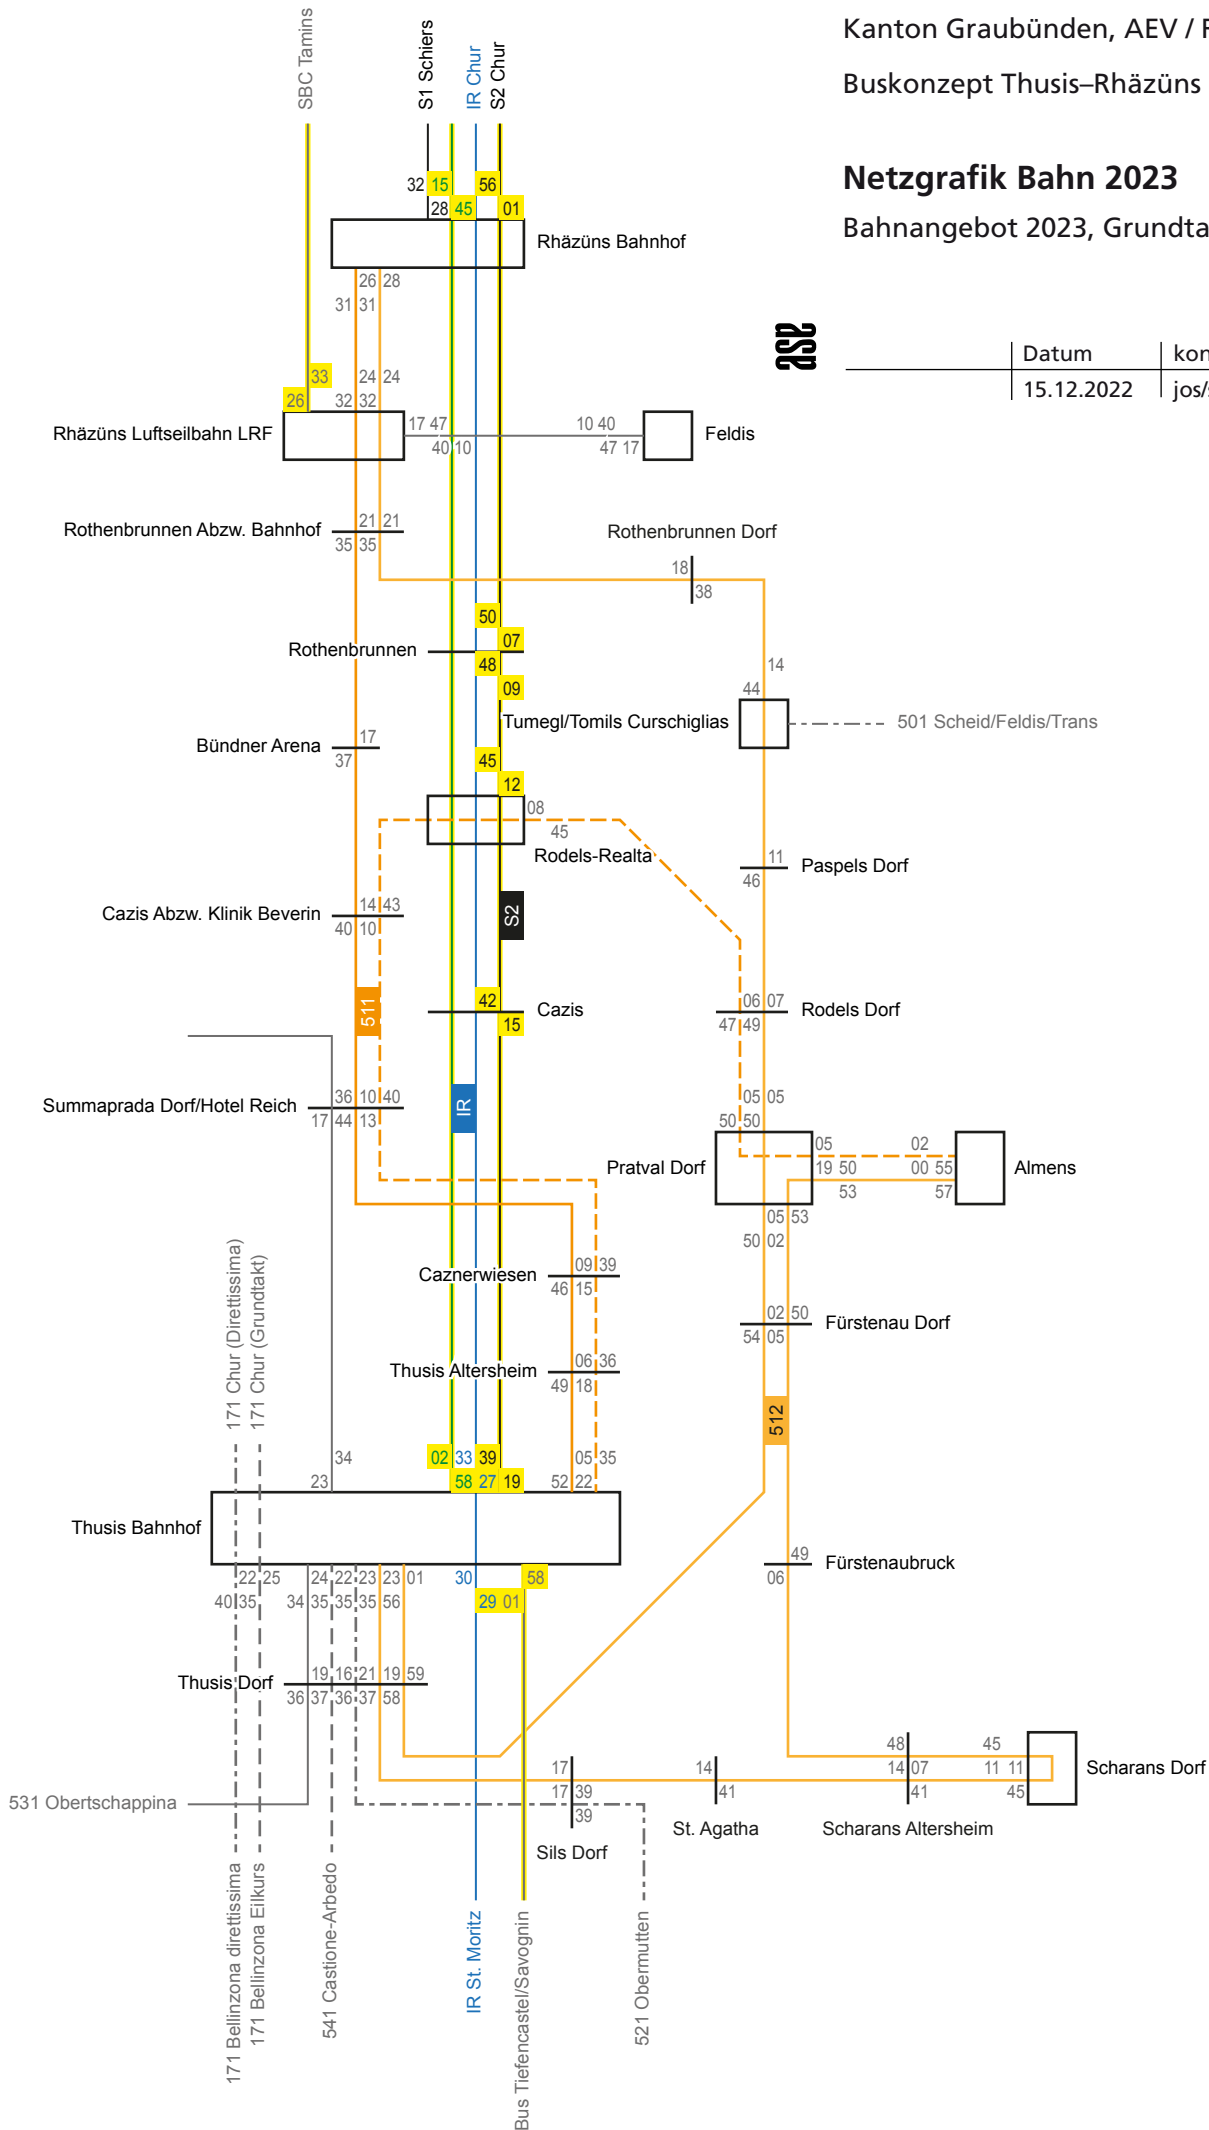

KiGa 08:10-11:30 / 13:25-15:00 \*\*\*\*  
PS 08:05-11:30 / 13:25-15:00/16:00  
OS zusätzlich ab 07:15 / bis 16:50  
Brückenangebot 08:30 - 15:25/16:30/17:20

Ein 07:30 / 13:30 (08:20/14:15/15:20)  
Aus 11:50 / 15:05 / 16:55 (16:05)

KiGa 08:15-11:35 / 14:15-15:35/16:35 \*\*\*\*  
PS 08:20-11:50 / 13:30-15:05/16:05

08:20-11:50 / 13:30-15:05/16:05

# Netzgrafik Bahn 2023

Bahnangebot 2023, Grundtakt, mit Bus 2021

Datum	kontr./gez.	Plannummer
15.12.2022	jos/sg	<b>2079.01b</b>

← Sa

Linie	511	511	511	511	511	511	511	511	511	511	511	511
<i>von Chur</i>	07:28	08:28	09:28	10:28	11:28	12:28	13:28	14:28	15:28	16:28	17:28	18:28
Rhäzüns, Bahnhof	07:31	08:31	09:31	10:31	11:31	12:31	13:31	14:31	15:31	16:31	17:31	18:31
Rothenbrunnen, Abzw. Bahnhof	07:35	08:35	09:35	10:35	11:35	12:35	13:35	14:35	15:35	16:35	17:35	18:35
Cazis, Bündner Arena	07:37	08:37	09:37	10:37	11:37	12:37	13:37	14:37	15:37	16:37	17:37	18:37
Cazis, Abzw. Klinik Beverin	07:40	08:40	09:40	10:40	11:40	12:40	13:40	14:40	15:40	16:40	17:40	18:40
Cazis, Dorf	07:41	08:41	09:41	10:41	11:41	12:41	13:41	14:41	15:41	16:41	17:41	18:41
Summaprada, Dorf	07:43	08:43	09:43	10:43	11:43	12:43	13:43	14:43	15:43	16:43	17:43	18:43
Thusis, Caznerwiesen	07:45	08:45	09:45	10:45	11:45	12:45	13:45	14:45	15:45	16:45	17:45	18:45
Thusis, Altersheim	07:47	08:47	09:47	10:47	11:47	12:47	13:47	14:47	15:47	16:47	17:47	18:47
Thusis, Dorf	07:48	08:48	09:48	10:48	11:48	12:48	13:48	14:48	15:48	16:48	17:48	18:48
Thusis, Bahnhof	07:53	08:53	09:53	10:53	11:53	12:53	13:53	14:53	15:53	16:53	17:53	18:53
<i>nach Chur</i>	08:02	09:02	10:02	11:02	12:02	13:02	14:02	15:02	16:02	17:02	18:02	19:02
<i>nach Tiefencastel</i>	08:01	09:01	10:01	11:01	12:01	13:01	14:01	15:01	16:01	17:01	18:01	19:01