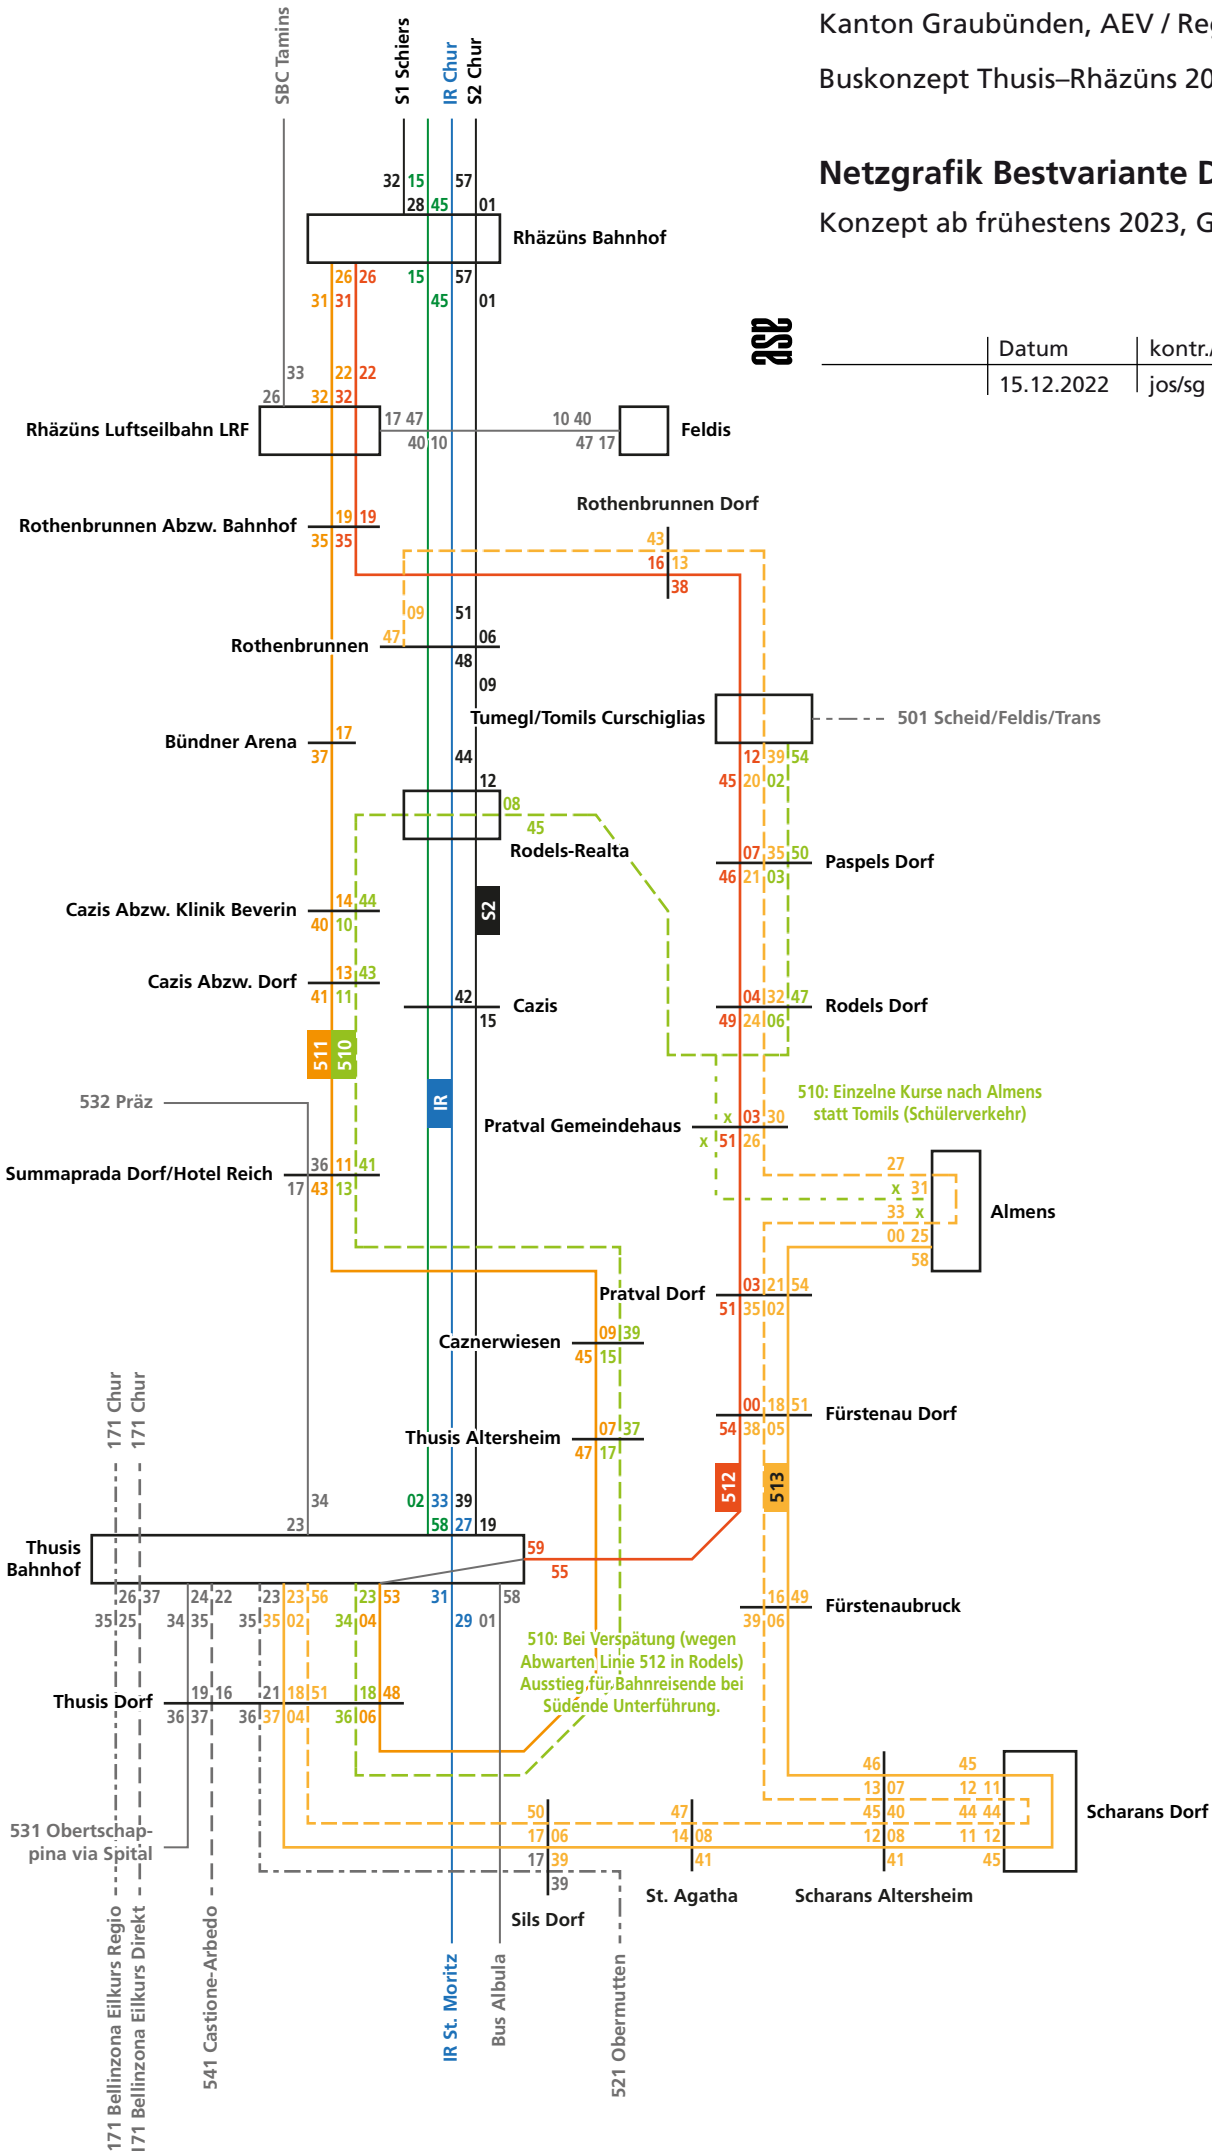

Netzgrafik Bestvariante Definitiv

Konzept ab frühestens 2023, Grundtakt

Datum	kontr./gez.	Plannummer
15.12.2022	jos/sg	2079.13