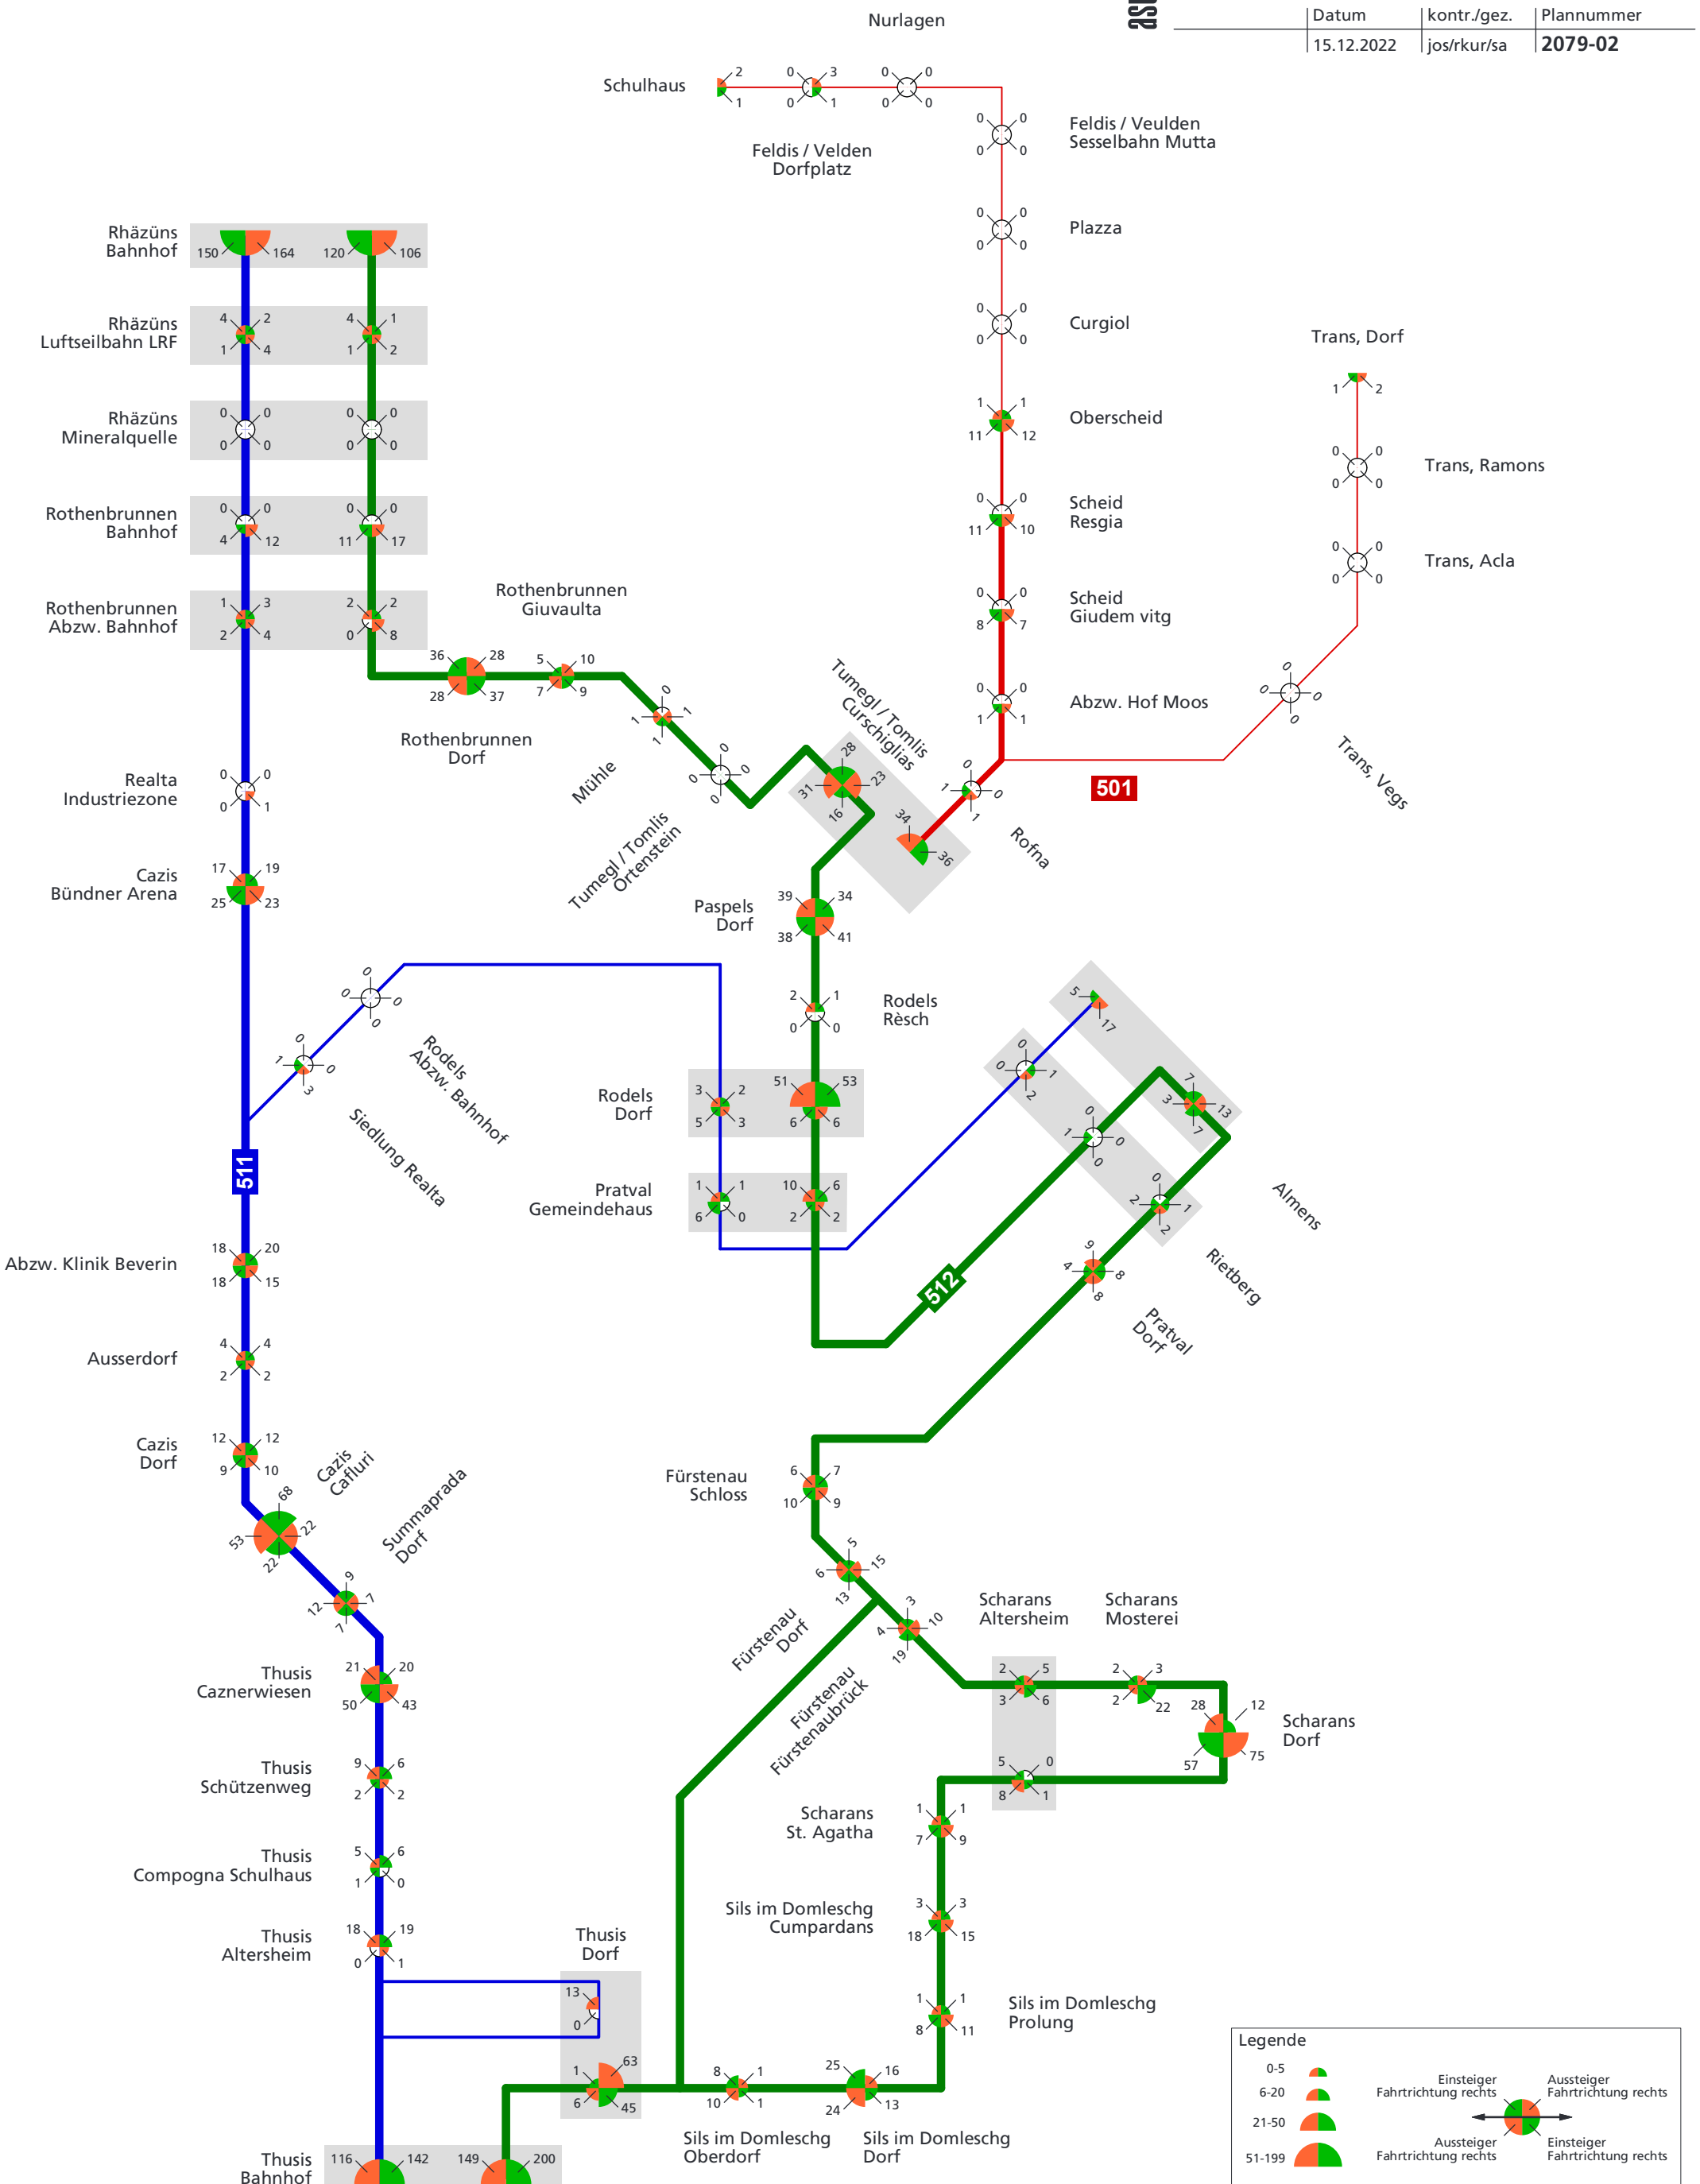

## Schülerströme Schuljahr 2021/2022

Nach Stufe und Schulstandort

Datum	kontr./gez.	Plannummer
15.12.2022	jos/sg	<b>2079.05</b>

Schülerströme skaliert nach Stufe:

- Kindergarten
- Primar
- Primas/OS unsortiert
- Oberstufe
- Brückenangebot
- - - Gestrichelt: Keine/Reduzierte ÖV-Nutzung

# Netzgrafik Bahn 2023

Bahnangebot 2023, Grundtakt, mit Bus 2021

Datum	kontr./gez.	Plannummer
15.12.2022	jos/sg	<b>2079.01b</b>