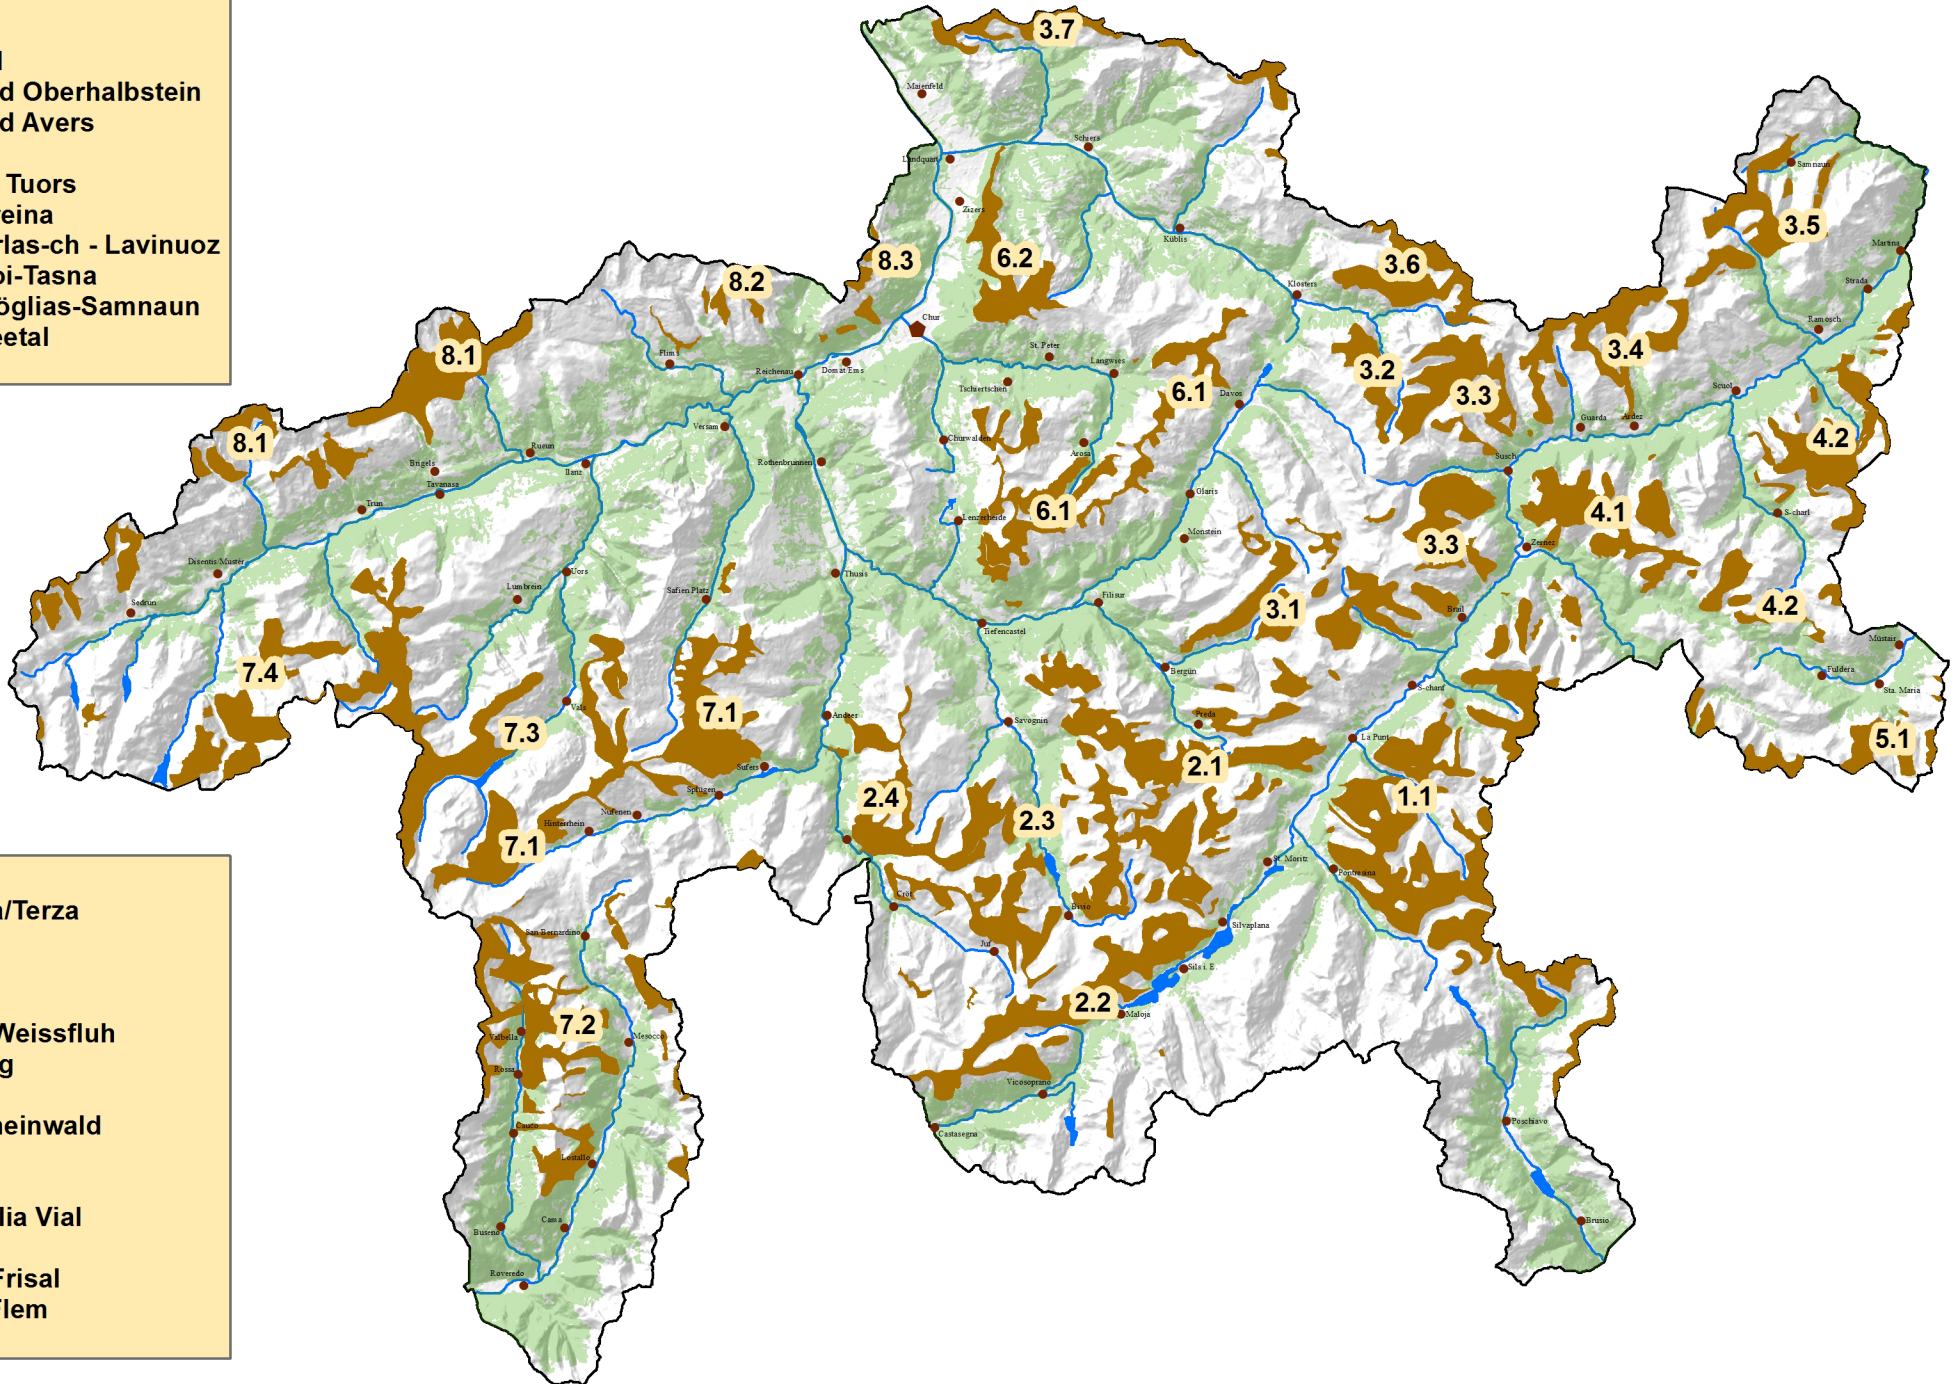

# Steinwild - Kolonien Graubünden

## 1.1 Albris

- 2.1 Val Bever
- 2.2 Julier Süd
- 2.3 Julier Nord Oberhalbstein
- 2.4 Julier Nord Avers

- 3.1 Flüela Val Tuors
- 3.2 Flüela Vereina
- 3.3 Flüela Barlas-ch - Lavinuoz
- 3.4 Flüela Tuoi-Tasna
- 3.5 Flüela Chöglias-Samnaun
- 3.6 Fergen Seetal
- 3.7 Falknis

- 4.1 Macun
- 4.2 Sesvenna/Terza

## 5.1 Umbrail

- 6.1 Rothorn/Weissfluh
- 6.2 Hochwang

- 7.1 Safien-Rheinwald
- 7.2 Mesocco
- 7.3 Vals
- 7.4 Caschleglia Vial

- 8.1 Oberalp-Frisal
- 8.2 Crap da Flem
- 8.3 Calanda