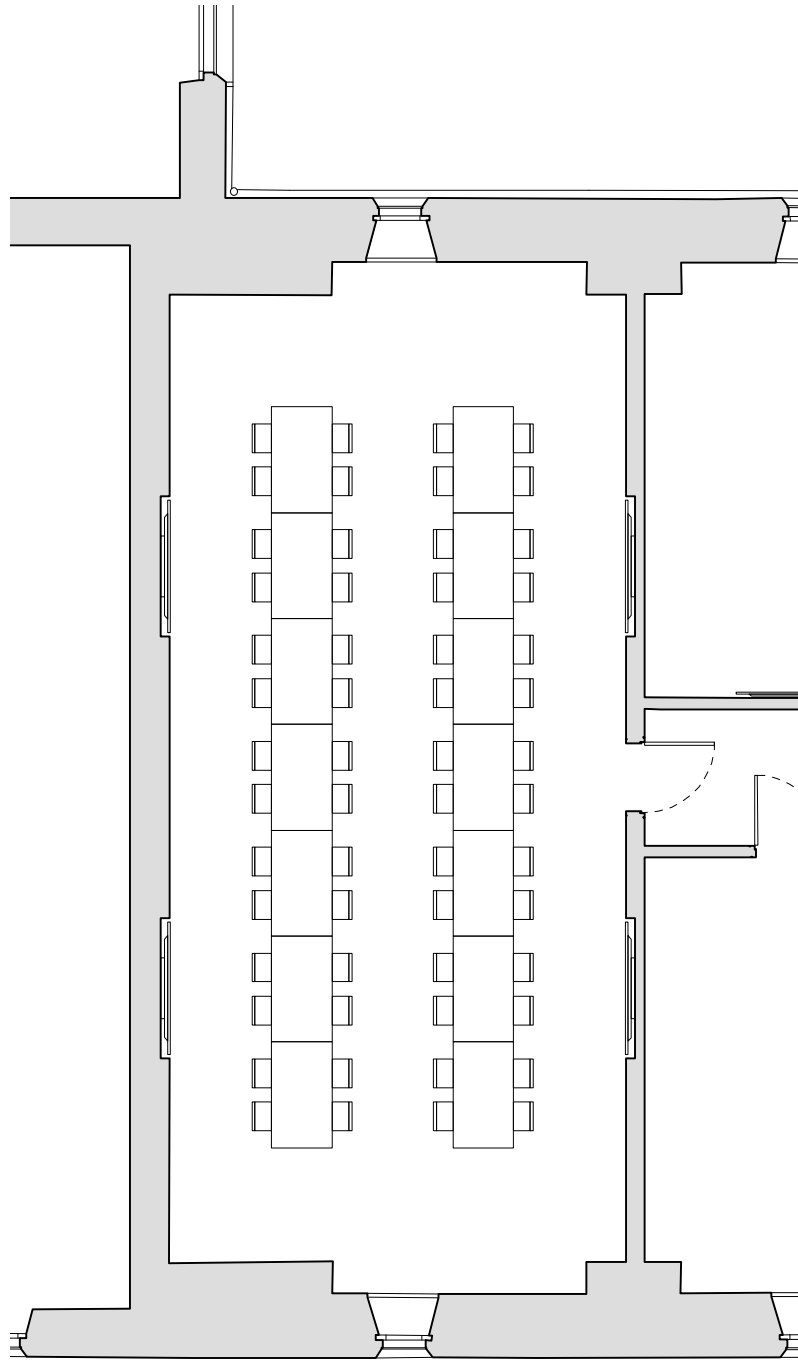

SITZUNGSZIMMER 02.001

M 1:100

KONFERENZ

80.12 m²

16 TISCHE

32 STÜHLE

SITZUNGSZIMMER 02.001

M 1:100

PARLAMENTARISCH

80.12 m²

17 TISCHE

34 STÜHLE

SITZUNGSZIMMER 02.001

M 1:100

KONZERT / VORTRAG

80.12 m²

- TISCHE

77 STÜHLE

SITZUNGSZIMMER 02.001

M 1:100

BANKETT

80.12 m²

14 TISCHE

56 STÜHLE