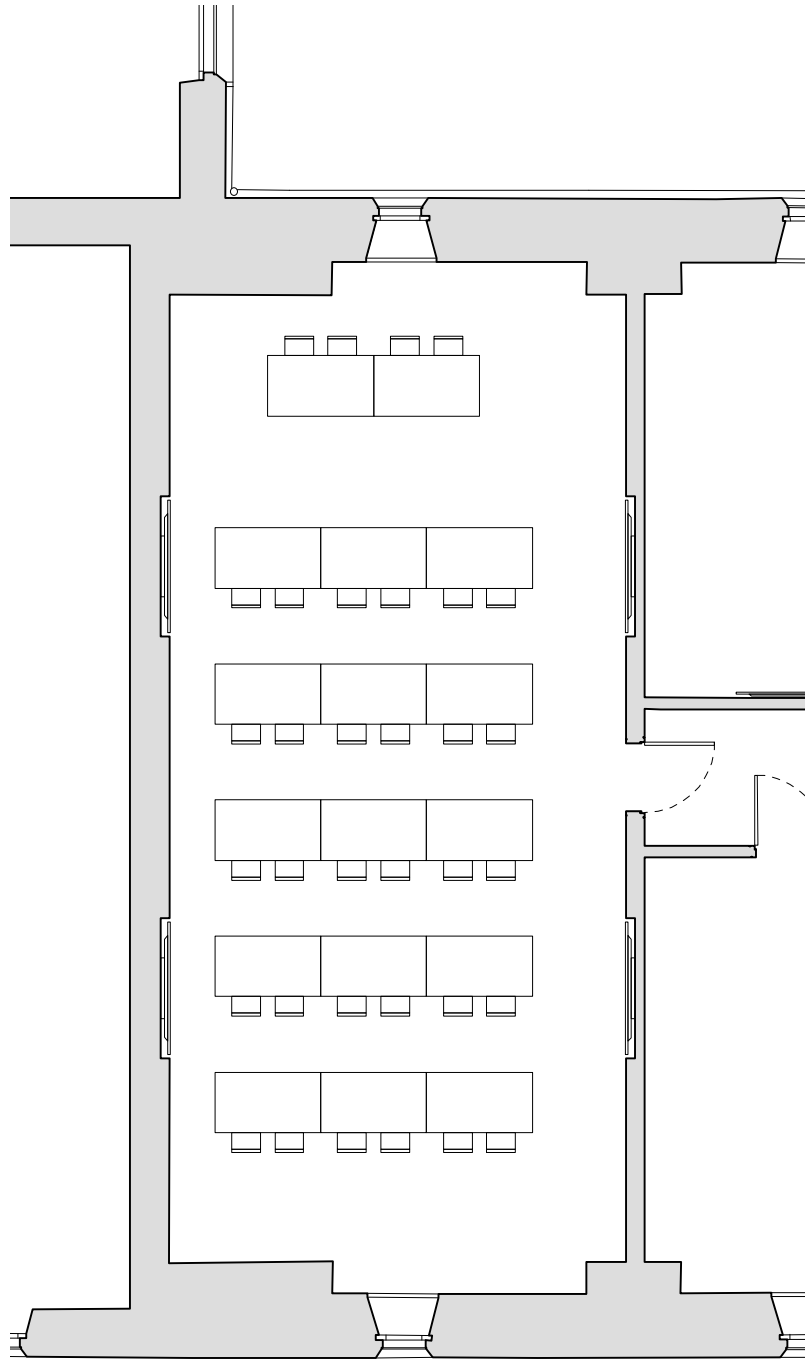

SITZUNGSZIMMER 02.001

M 1:100

KONFERENZ

80.12 m²

16 TISCHE

32 STÜHLE

SITZUNGSZIMMER 02.001

M 1:100

PARLAMENTARISCH

80.12 m²

17 TISCHE

34 STÜHLE

SITZUNGSZIMMER 02.001

M 1:100

KONZERT / VORTRAG

80.12 m²

- TISCHE

77 STÜHLE

SITZUNGSZIMMER 02.001

M 1:100

BANKETT

80.12 m²

14 TISCHE

56 STÜHLE