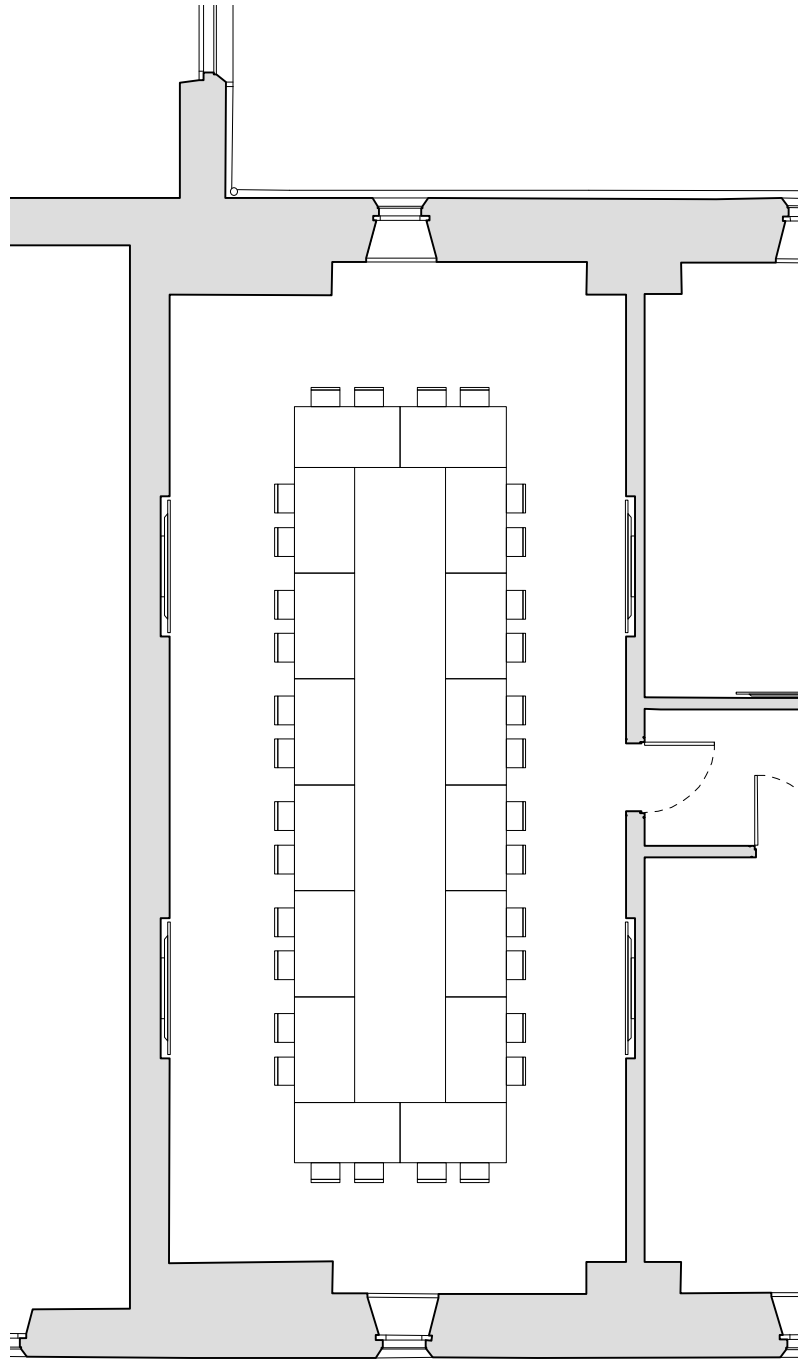

SITZUNGSZIMMER 02.001

M 1:100

KONFERENZ

80.12 m²

16 TISCHE

32 STÜHLE

SITZUNGSZIMMER 02.001

M 1:100

PARLAMENTARISCH

80.12 m²

17 TISCHE

34 STÜHLE

SITZUNGSZIMMER 02.001

M 1:100

KONZERT / VORTRAG

80.12 m²

- TISCHE

77 STÜHLE

SITZUNGSZIMMER 02.001

M 1:100

BANKETT

80.12 m²

14 TISCHE

56 STÜHLE