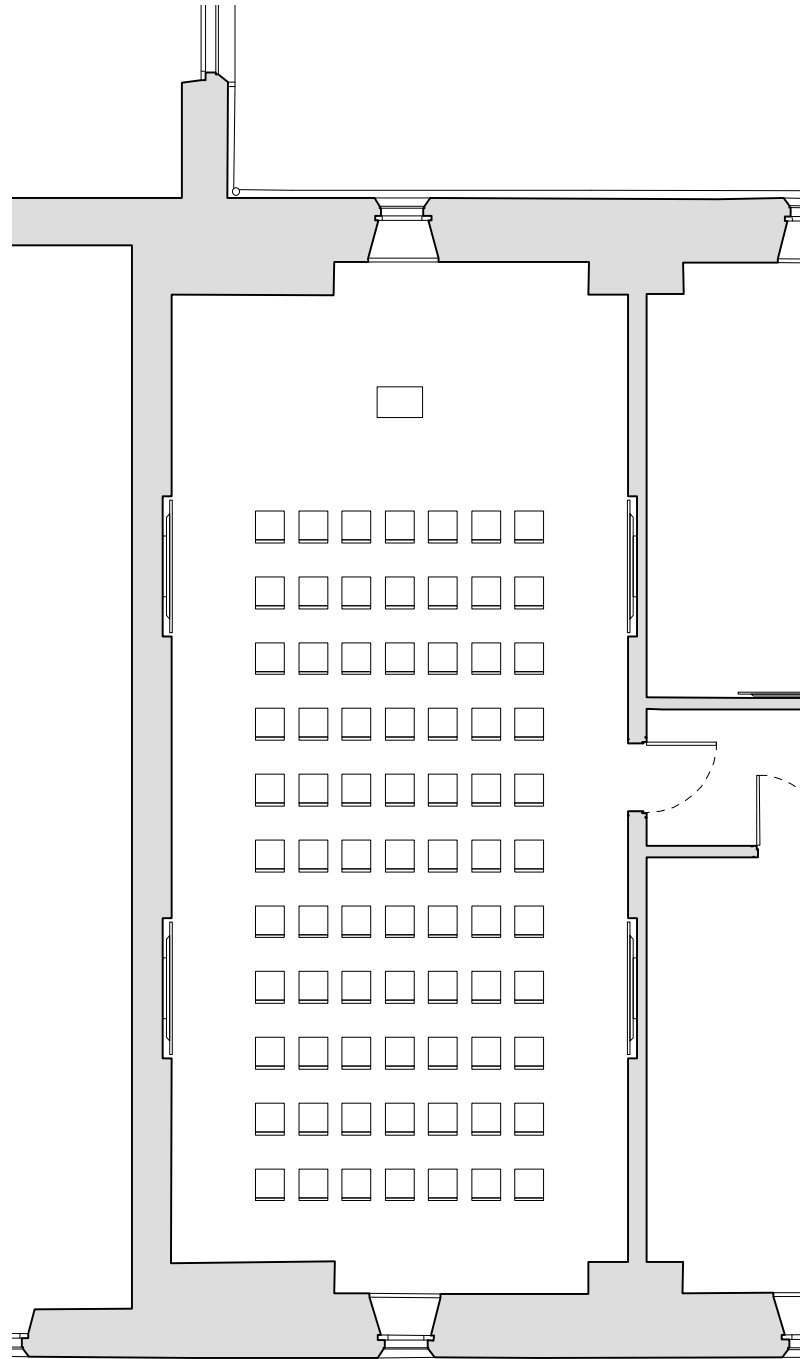

SITZUNGSZIMMER 02.001

M 1:100

KONFERENZ

80.12 m²

16 TISCHE

32 STÜHLE

SITZUNGSZIMMER 02.001

M 1:100

PARLAMENTARISCH

80.12 m²

17 TISCHE

34 STÜHLE

SITZUNGSZIMMER 02.001

M 1:100

KONZERT / VORTRAG

80.12 m²

- TISCHE

77 STÜHLE

SITZUNGSZIMMER 02.001

M 1:100

BANKETT

80.12 m²

14 TISCHE

56 STÜHLE