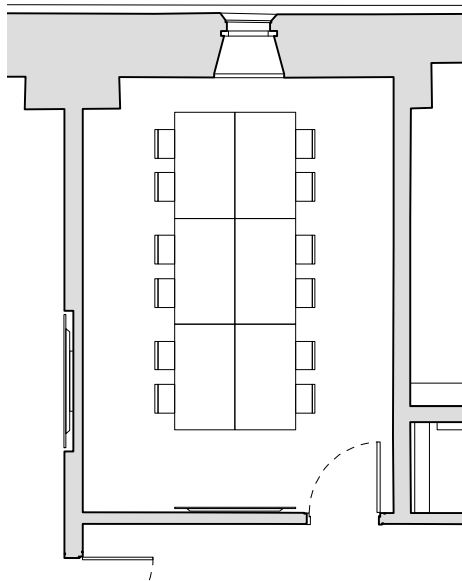

SITZUNGSZIMMER 02.002

M 1:100

KONFERENZ

23.50 m²

6 TISCHE

12 STÜHLE

KONFERENZ

23.50 m²

3 TISCHE

12 STÜHLE

KONZERT / VORTRAG

23.50 m²

- TISCHE

20 STÜHLE