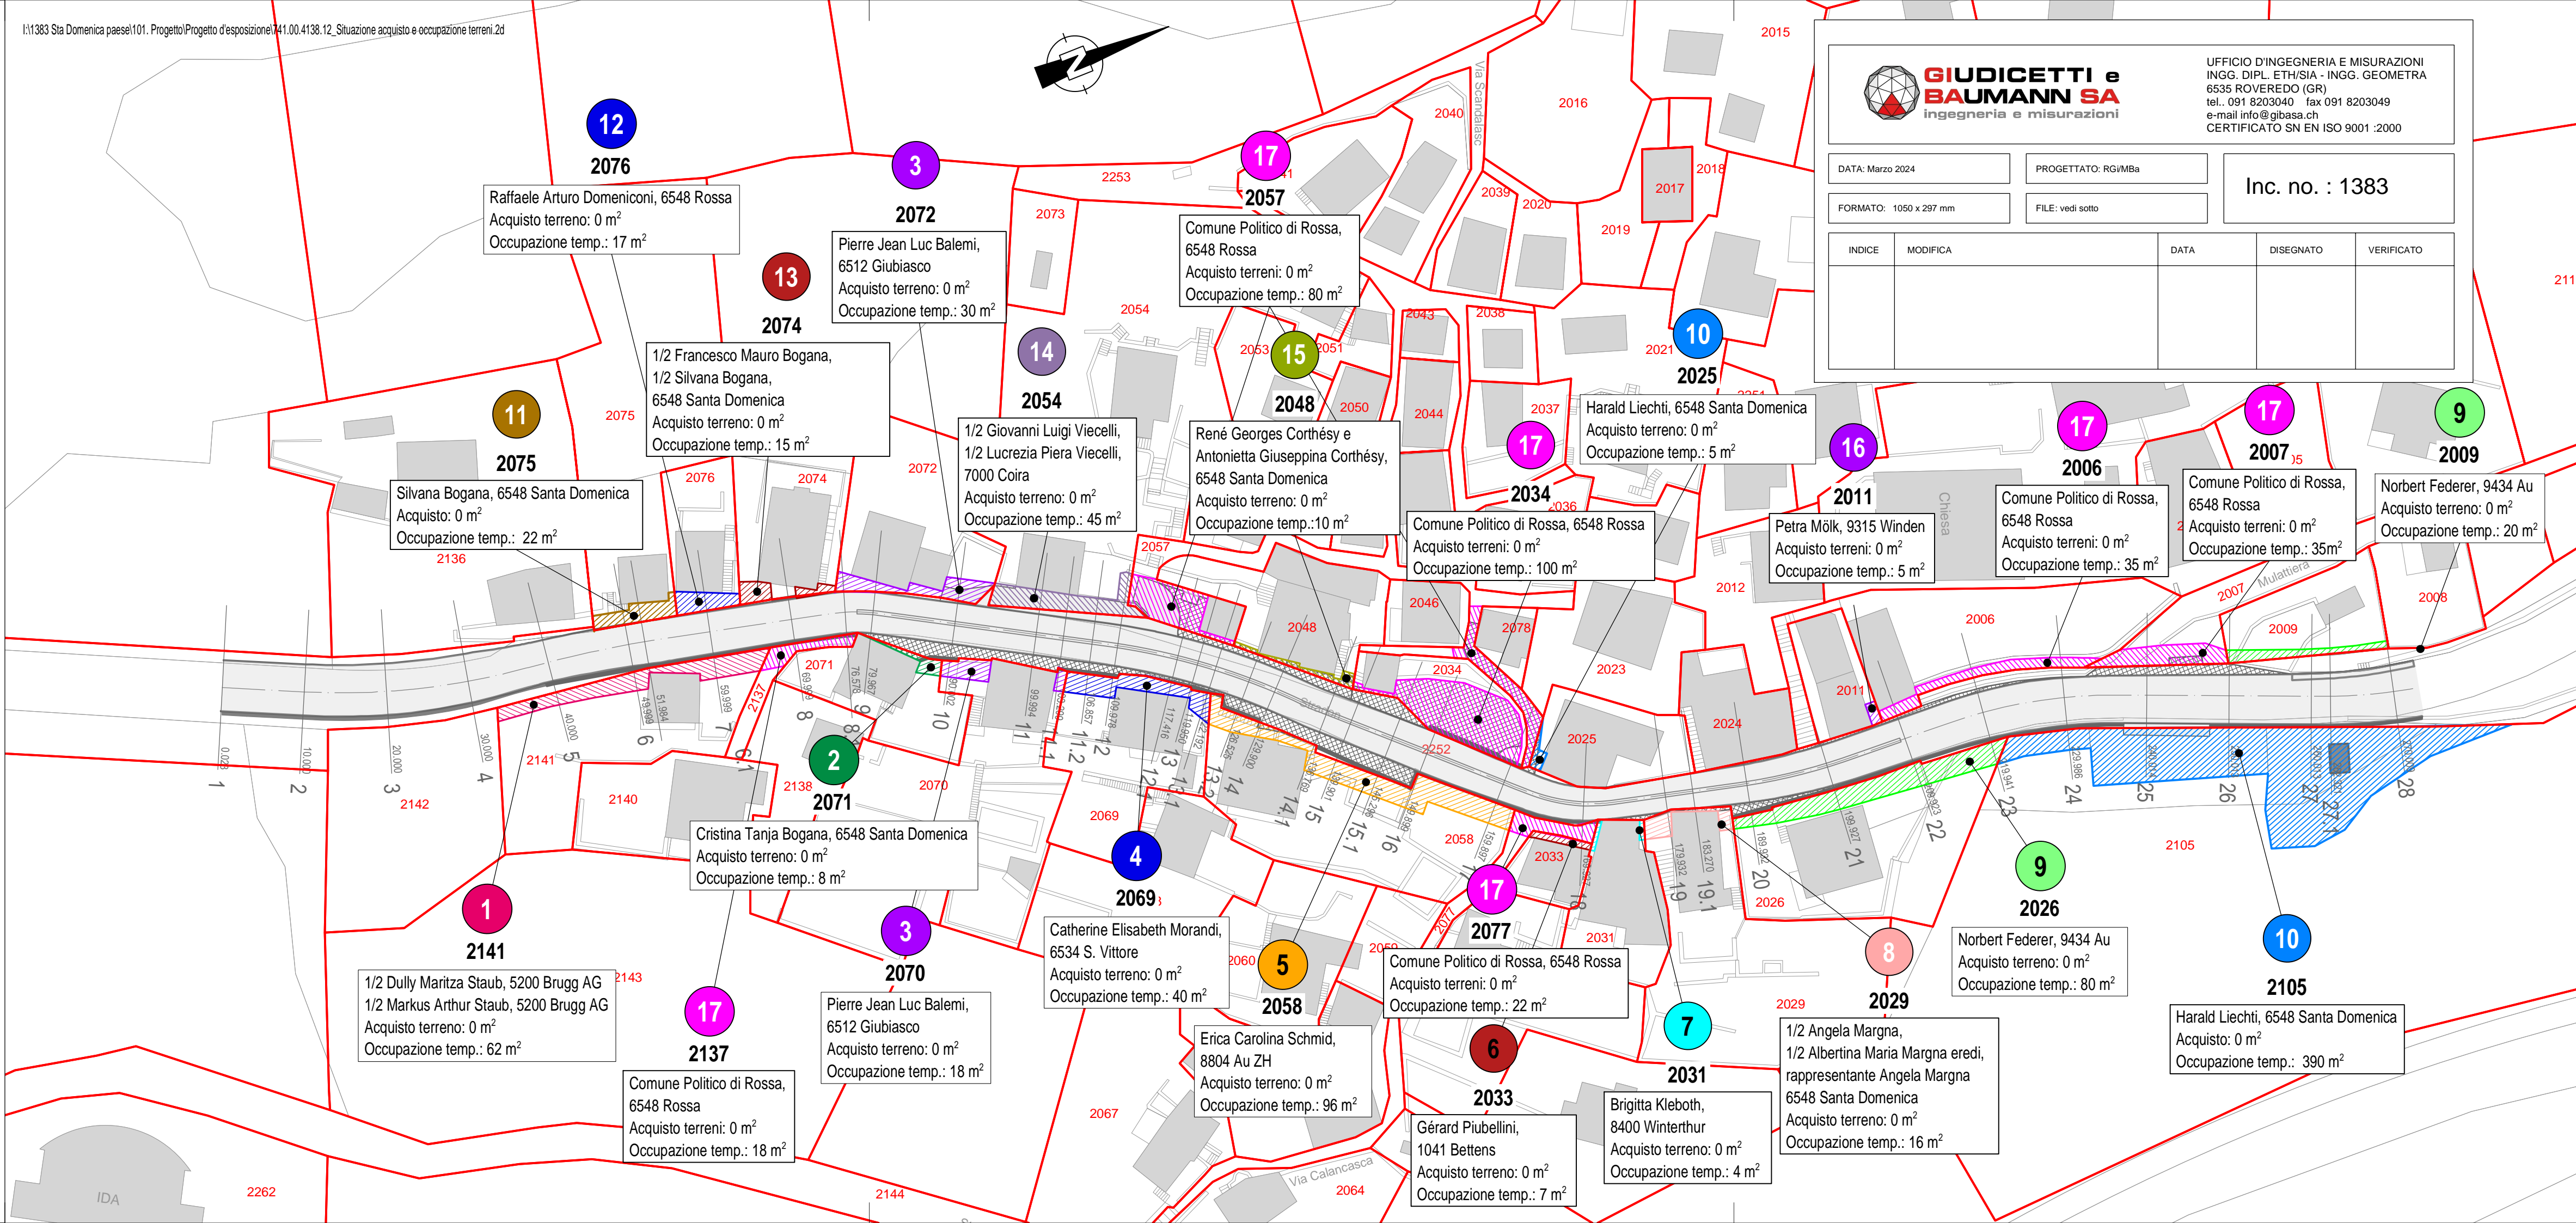

STRADA D'ALLACCIAMENTO

Cantone dei Grigioni

Strada No.

741.00

ALLEGATO .....

Tronco stradale	Tratto in costruzione:	km
GRONO		0.00
STRADA DELLA CALANCA	Sta. Domenica nord paese	15.05
	Sta. Domenica sud paese	15.32
ROSSA		17.76

Lunghezza effettiva della costruzione: **ca. 270** m

PROGETTO D'ESPOSIZIONE

Situazione acquisto e occupazione terreni 1 : 500

Piano No.: 741.00.4138.12	Data: Marzo 2024
Autorità cantonale Il Governo del Cantone dei Grigioni	Il redattore del progetto: GIUDICETTI e BAUMANN SA INGG. ETH - Z / GEOMETRA PAT. CASELLA POSTALE 154 6535 ROVEREDO
Ufficio tecnico dei Grigioni Circondario 2 6563 Mesocco	Timbro d'entrata:

GIUDICETTI e BAUMANN SA
ingegneria e misurazioni

UFFICIO D'INGEGNERIA e MISURAZIONI
INGG. DIPL. ETH/SIA - ING. GEOMETRA
6535 ROVEREDO (GR)
tel. 091 8203040 fax 091 8203049
e-mail info@gibas.ch
CERTIFICATO SN EN ISO 9001 :2000

DATA: Marzo 2024   PROGETTATO: RGiMBa   **Inc. no. : 1383**

FORMATO: 1050 x 297 mm   FILE: vedi sotto

INDICE	MODIFICA	DATA	DISEGNATO	VERIFICATO

TABELLA ACQUISTO / OCCUPAZIONE TEMPORANEA TERRENI					
Proprietario	Numero proprietario	Numero particella	Acquisto terreni [m²]	Occupazione temporanea terreni [m²]	Osservazioni
1/2 Dully Maritza Staub, Hansfluhsteig 15, 5200 Brugg AG 1/2 Markus Arthur Staub, Hansfluhsteig 15, 5200 Brugg AG	1	2141	0	62	
Cristina Tanja Bogana, Stradon 11, 6548 Santa Domenica	2	2071	0	8	
Pierre Jean Luc Balemi, via Fabrizia 12B, 6512 Giubiasco	3	2070 2072	0 0	18 30	
Catherine Elisabeth Morandi, Camp de la Mezzera 1, 6534 S. Vittore	4	2069	0	40	
Erica Carolina Schmid, Steinacherstrasse 12, 8804 Au ZH	5	2058	0	96	
Gérard Piubellini, Les Herminettes A, 1041 Bettens	6	2033	0	7	
Brigitta Kleboth, Endlikerstrasse 86/24, 8400 Winterthur	7	2031	0	4	
1/2 Angela Margna, 6548 Santa Domenica 1/2 Albertina Maria Margna eredi, rappresentante Angela Margna, 6548 Santa Domenica	8	2029	0	16	
Norbert Federer, Buchenstrasse 1, 9434 Au	9	2026 2009	0 0	80 20	
Harald Liechti, Via Scandalasc 2, 6548 Santa Domenica	10	2025 2105	0 0	5 390	
Silvana Bogana, Stradon 11, 6548 Santa Domenica	11	2075	0	22	
Raffaele Arturo Domeniconi, Stradon 9, 6548 Rossa	12	2076	0	17	
1/2 Francesco Mauro Bogana, Stradon 11, 6548 Santa Domenica 1/2 Silvana Bogana, Stradon 11, 6548 Santa Domenica	13	2074	0	15	
1/2 Giovanni Luigi Viecelli, Krähenweg 3, 7000 Coira 1/2 Lucrezia Piera Viecelli, Krähenweg 3, 7000 Coira	14	2054	0	45	
René Georges Corthésy e Antonietta Giuseppina Corthésy, Stradon 23, 6548 Santa Domenica	15	2048	0	10	
Petra Molk, Roggwilerstrasse 6, 9315 Winden	16	2011	0	5	
1/2 Dully Maritza Staub, 5200 Brugg AG 1/2 Markus Arthur Staub, 5200 Brugg AG	17	2137 2077 2057 2034 2006 2007	0 0 0 0 0 0	18 22 80 100 35 35	
Comune Politico di Rossa, 6548 Rossa			0	1180	
Totale			0	1180