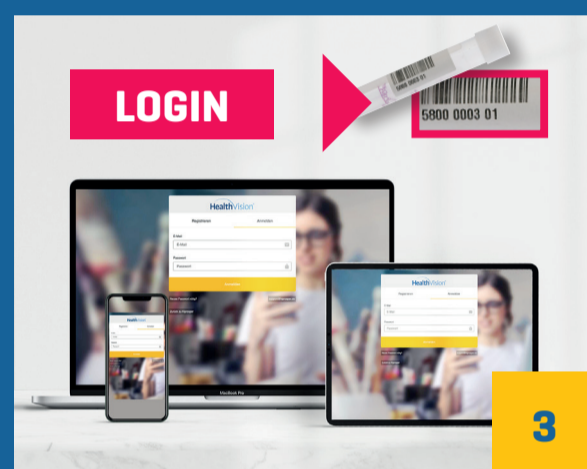

CORONA TEST

graubünden.
grischun.
grigioni.

Instrucziun per il test da spida

Nus recumandain d'avair a chasa adina in set da test. Faschai il test suenter l'intimaziun per SMS la bun'ura avant che lavar ils dents.

1

Ir a prender il test en il manaschi tar la staziun da prender

2

Pachetar ora

3

Endatar il code a travs sin la plattafurma d'internet (www.nustestain.ch)

4

Derschentar la bucca 60 secundas cun l'aua or da la bavrola d'aua