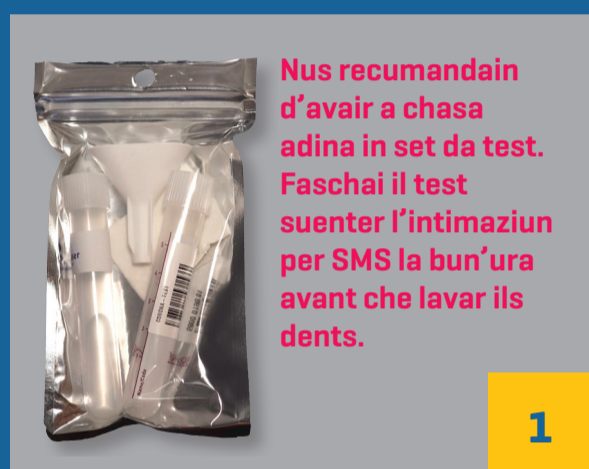

CORONA TEST

graubünden.
grischun.
grigioni.

Instrucziun per il test da spida

Nus recumandain d'avair a chasa adina in set da test. Faschai il test suenter l'intimaziun per SMS la bun'ura avant che lavar ils dents.

1

Ir a prender il test en il manaschi tar la staziun da prender

2

Pachetar ora

3

Endatar il code a travs sin la plattafurma d'internet (www.nustestain.ch)

4

Derschentar la bucca 60 secundas cun l'aua or da la bavrola d'aua