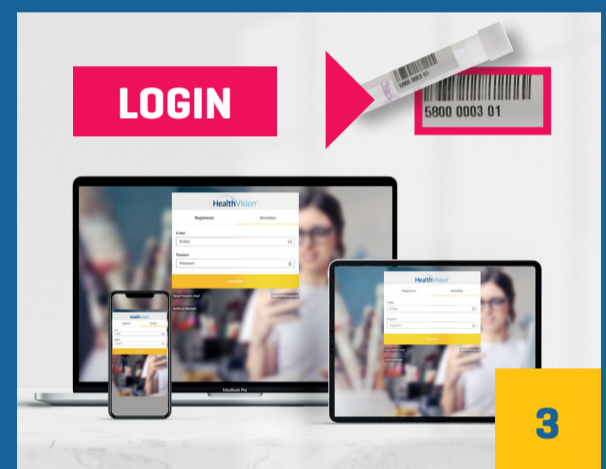

## Istruzioni per il test della saliva

Si raccomanda di avere sempre a disposizione in casa un kit per i test. Eseguite il test dopo aver ricevuto il richiamo per sms, di mattina prima di lavarvi i denti.

1

ritirare il test presso il punto di distribuzione dell'azienda

2

rimuovere l'imbullaggio

LOGIN

3

inserire il codice a barre nella piattaforma web [[www.testiamoci.ch](http://www.testiamoci.ch)]

4