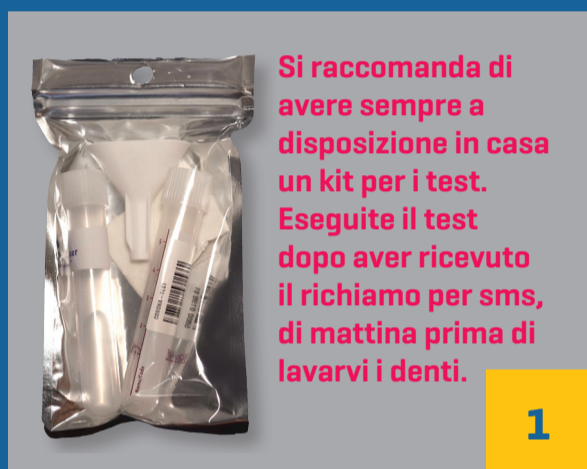

# CORONA TEST

graubünden.  
grischun.  
grigioni.

## Istruzioni per il test della saliva

Si raccomanda di avere sempre a disposizione in casa un kit per i test. Eseguite il test dopo aver ricevuto il richiamo per sms, di mattina prima di lavarvi i denti.