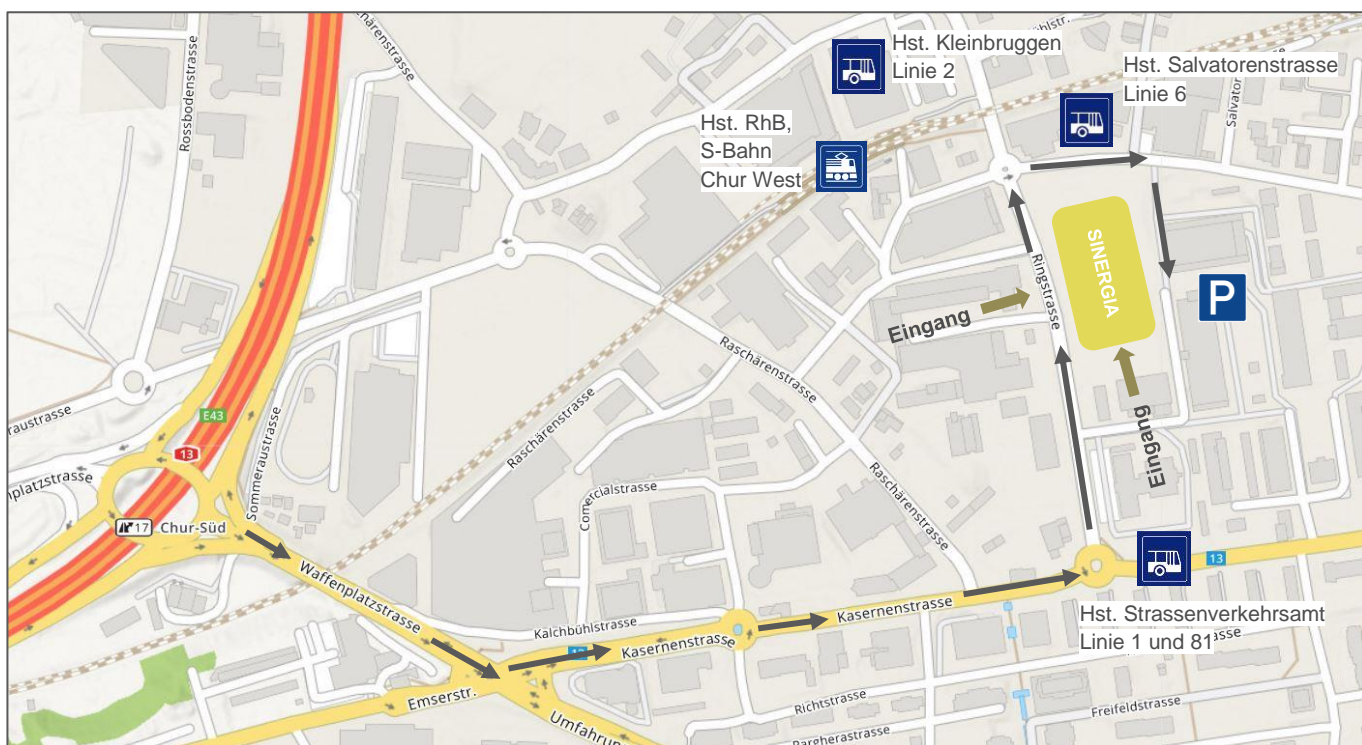

Anreise mit dem öffentlichen Verkehr

ab "Chur, Bahnhofplatz"

Chur Bus

- Linie 6 bis "Chur, Salvatorenstrasse"
- Linie 1 bis "Chur, Strassenverkehrsamt"
- Linie 2 bis "Chur, Kleinbruggen"

Rhätische Bahn, S-Bahn

- Linie 1 Schiers – Rhäzüns bis "Chur West"
- Linie 2 Chur – Thusis bis "Chur West"

Geben Sie für die beste Verbindung "Chur West" im SBB-Fahrplan/App ein.

Anreise mit dem Auto

Für die Anreise mit dem Auto stehen Ihnen gebührenpflichtige Besucherparkplätze – erreichbar via Salvatorenstrasse – zur Verfügung.

Die beiden Haupteingänge befinden sich an der Ringstrasse. Die Türen sind von Montag bis Freitag, 07:30 bis 17:00 Uhr, durchgehend für Sie geöffnet.

Für weitere Informationen – zum Beispiel wo sich das Sitzungszimmer befindet – melden Sie sich bitte am Empfang im Erdgeschoss.