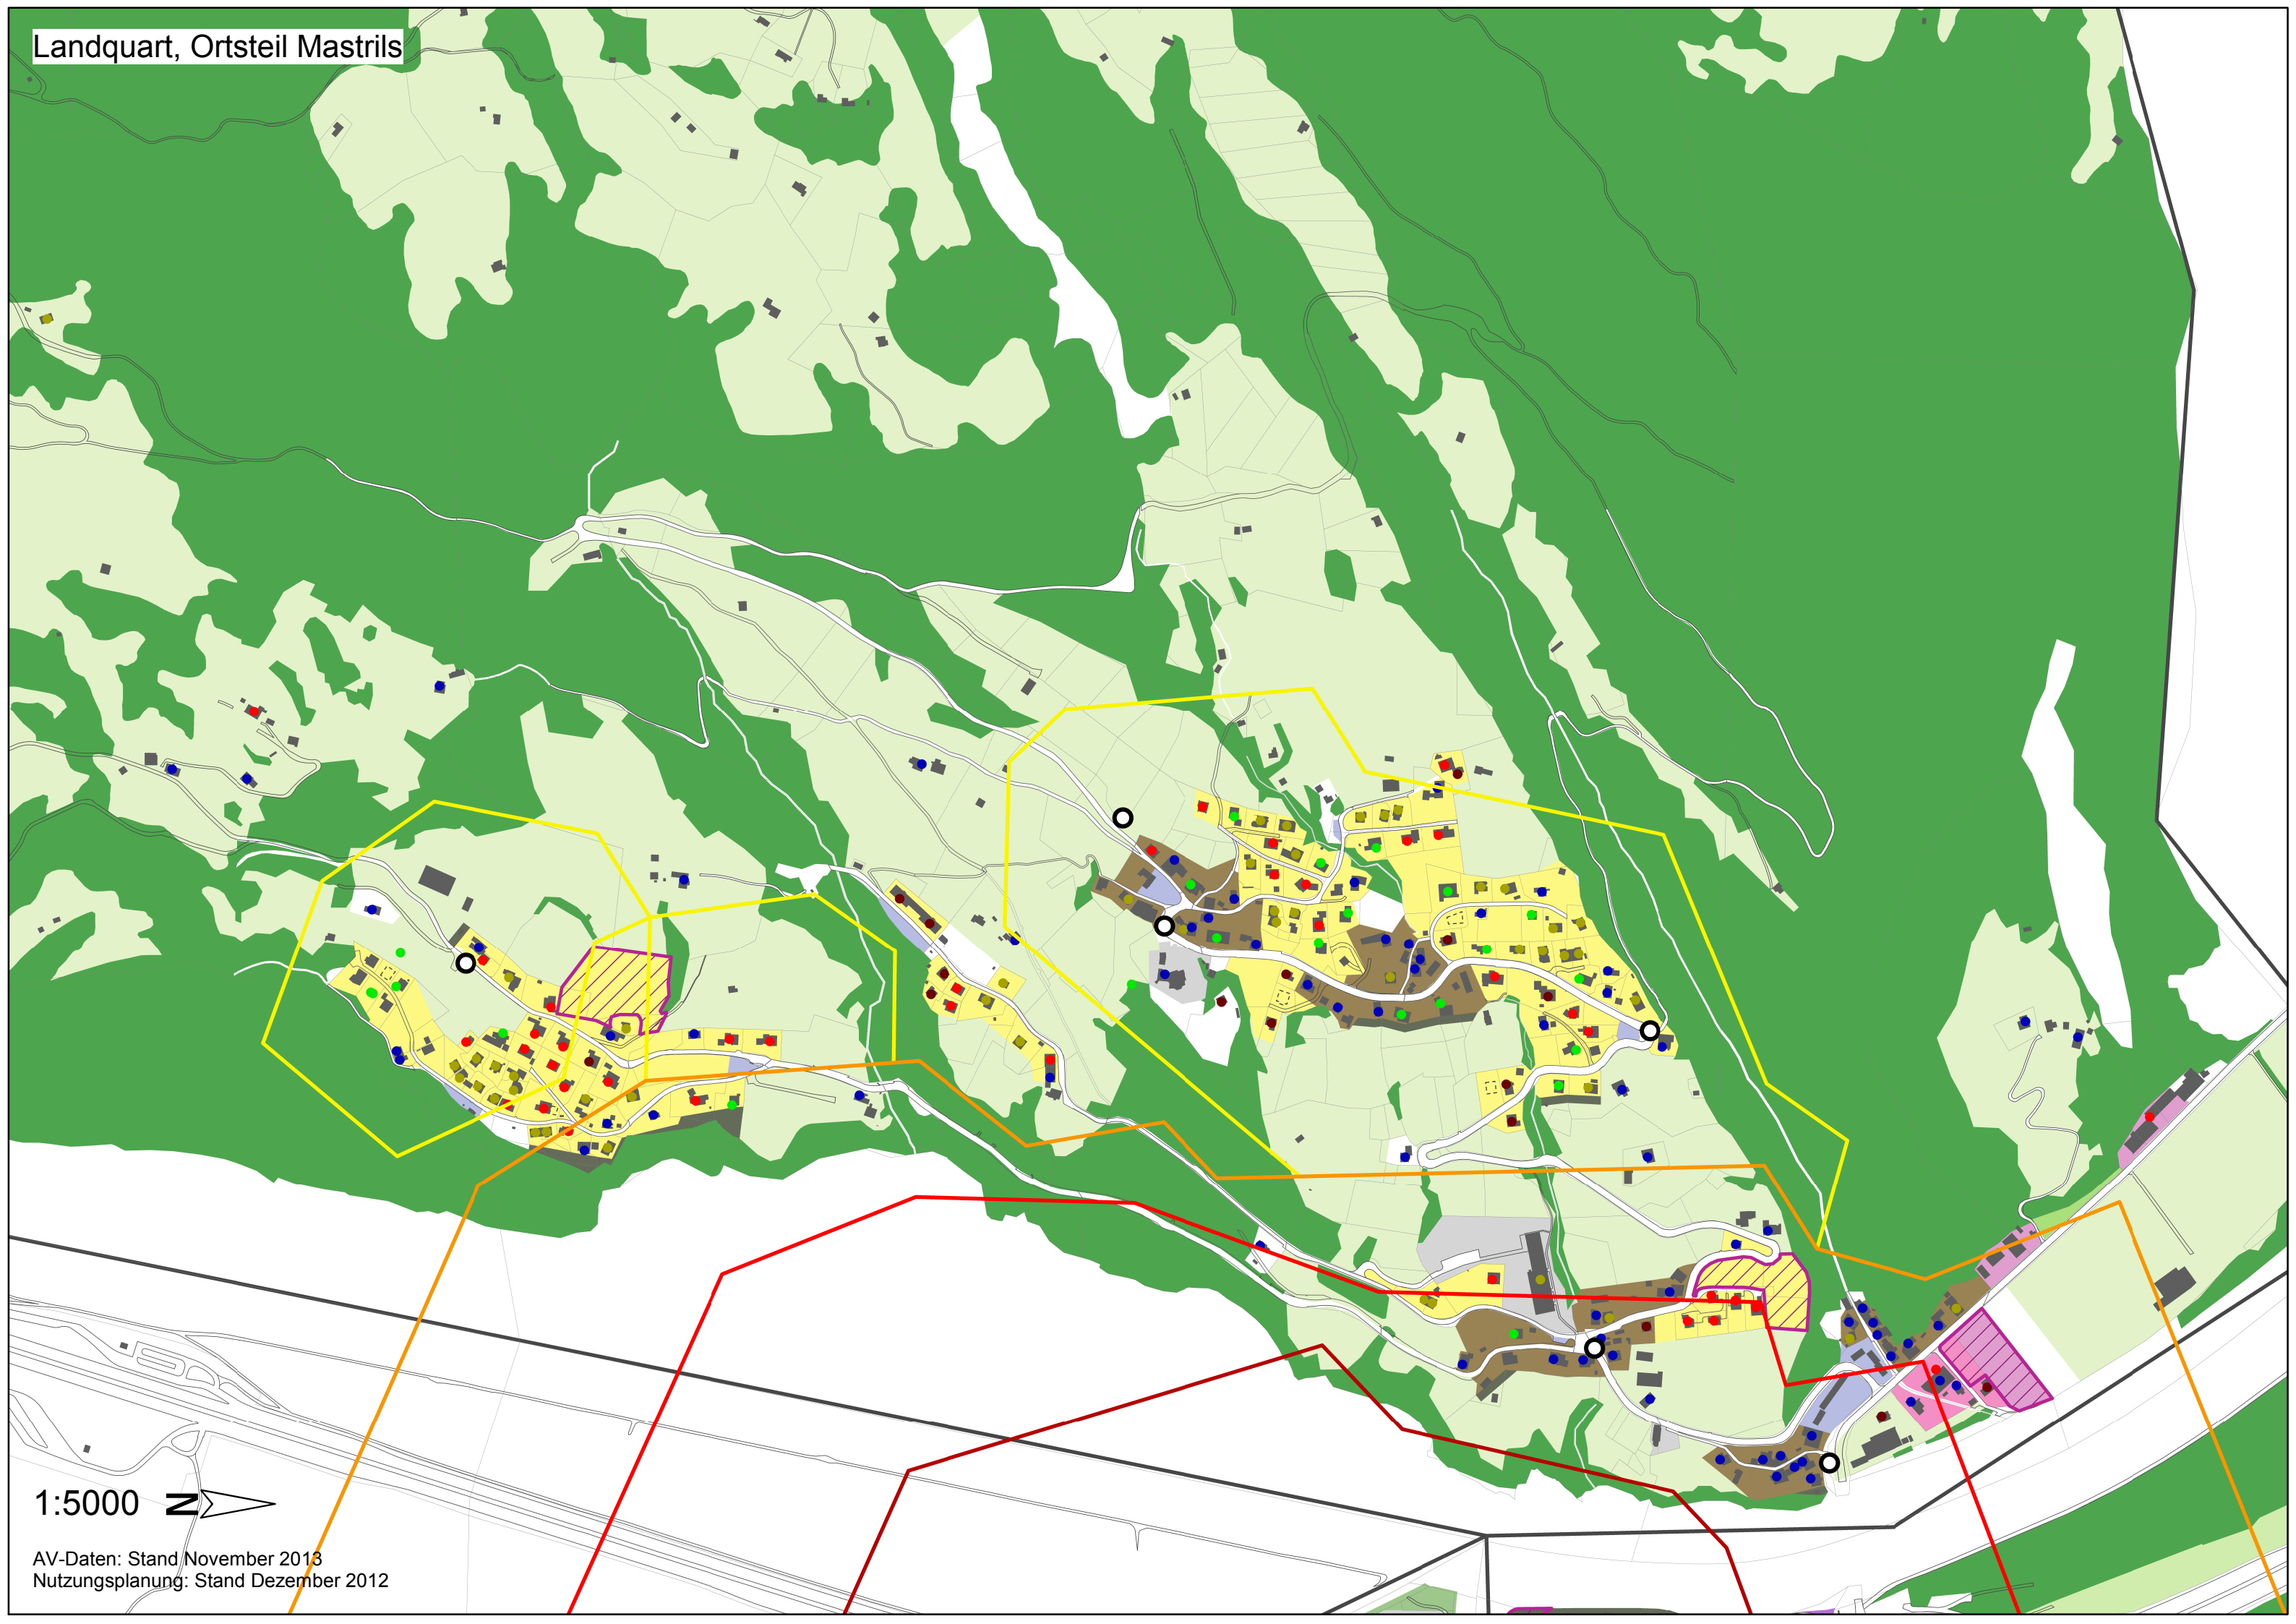

Landquart, Ortsteil Mastrils

1:5000 

AV-Daten: Stand November 2013
Nutzungsplanung: Stand Dezember 2012