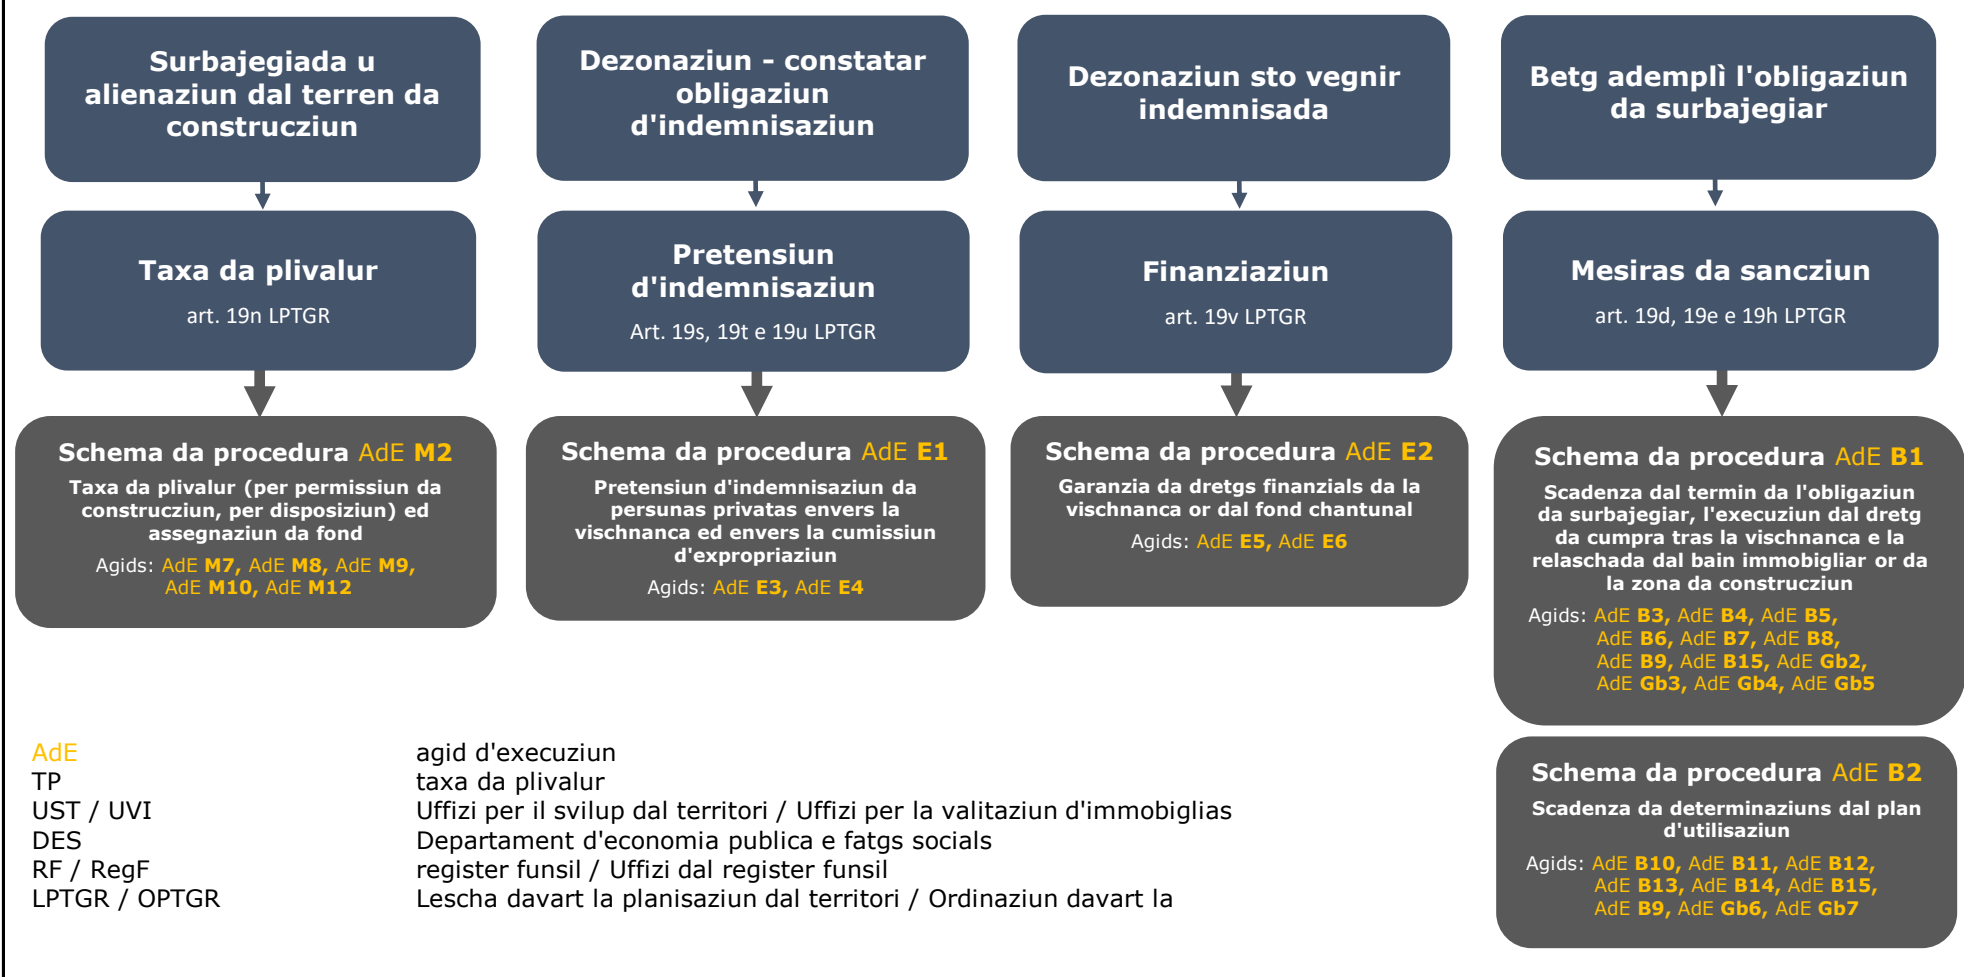

## Schema general da procedura per realisar la mobilisaziun da terren da construcziun e la taxa da plivalur

### Mesiras da la mobilisaziun da terren da construcziun e taxa da plivalur sin fundament da la nova planisaziun locala

AdE  
 TP  
 UST / UVI  
 DES  
 RF / RegF  
 LPTGR / OPTGR

agid d'execuziun  
 taxa da plivalur  
 Uffizi per il svilup dal territori / Uffizi per la validaziun d'immobiglias  
 Departament d'economia publica e fatgs socials  
 register funsil / Uffizi dal register funsil  
 Lescha davart la planisaziun dal territori / Ordinaziun davart la