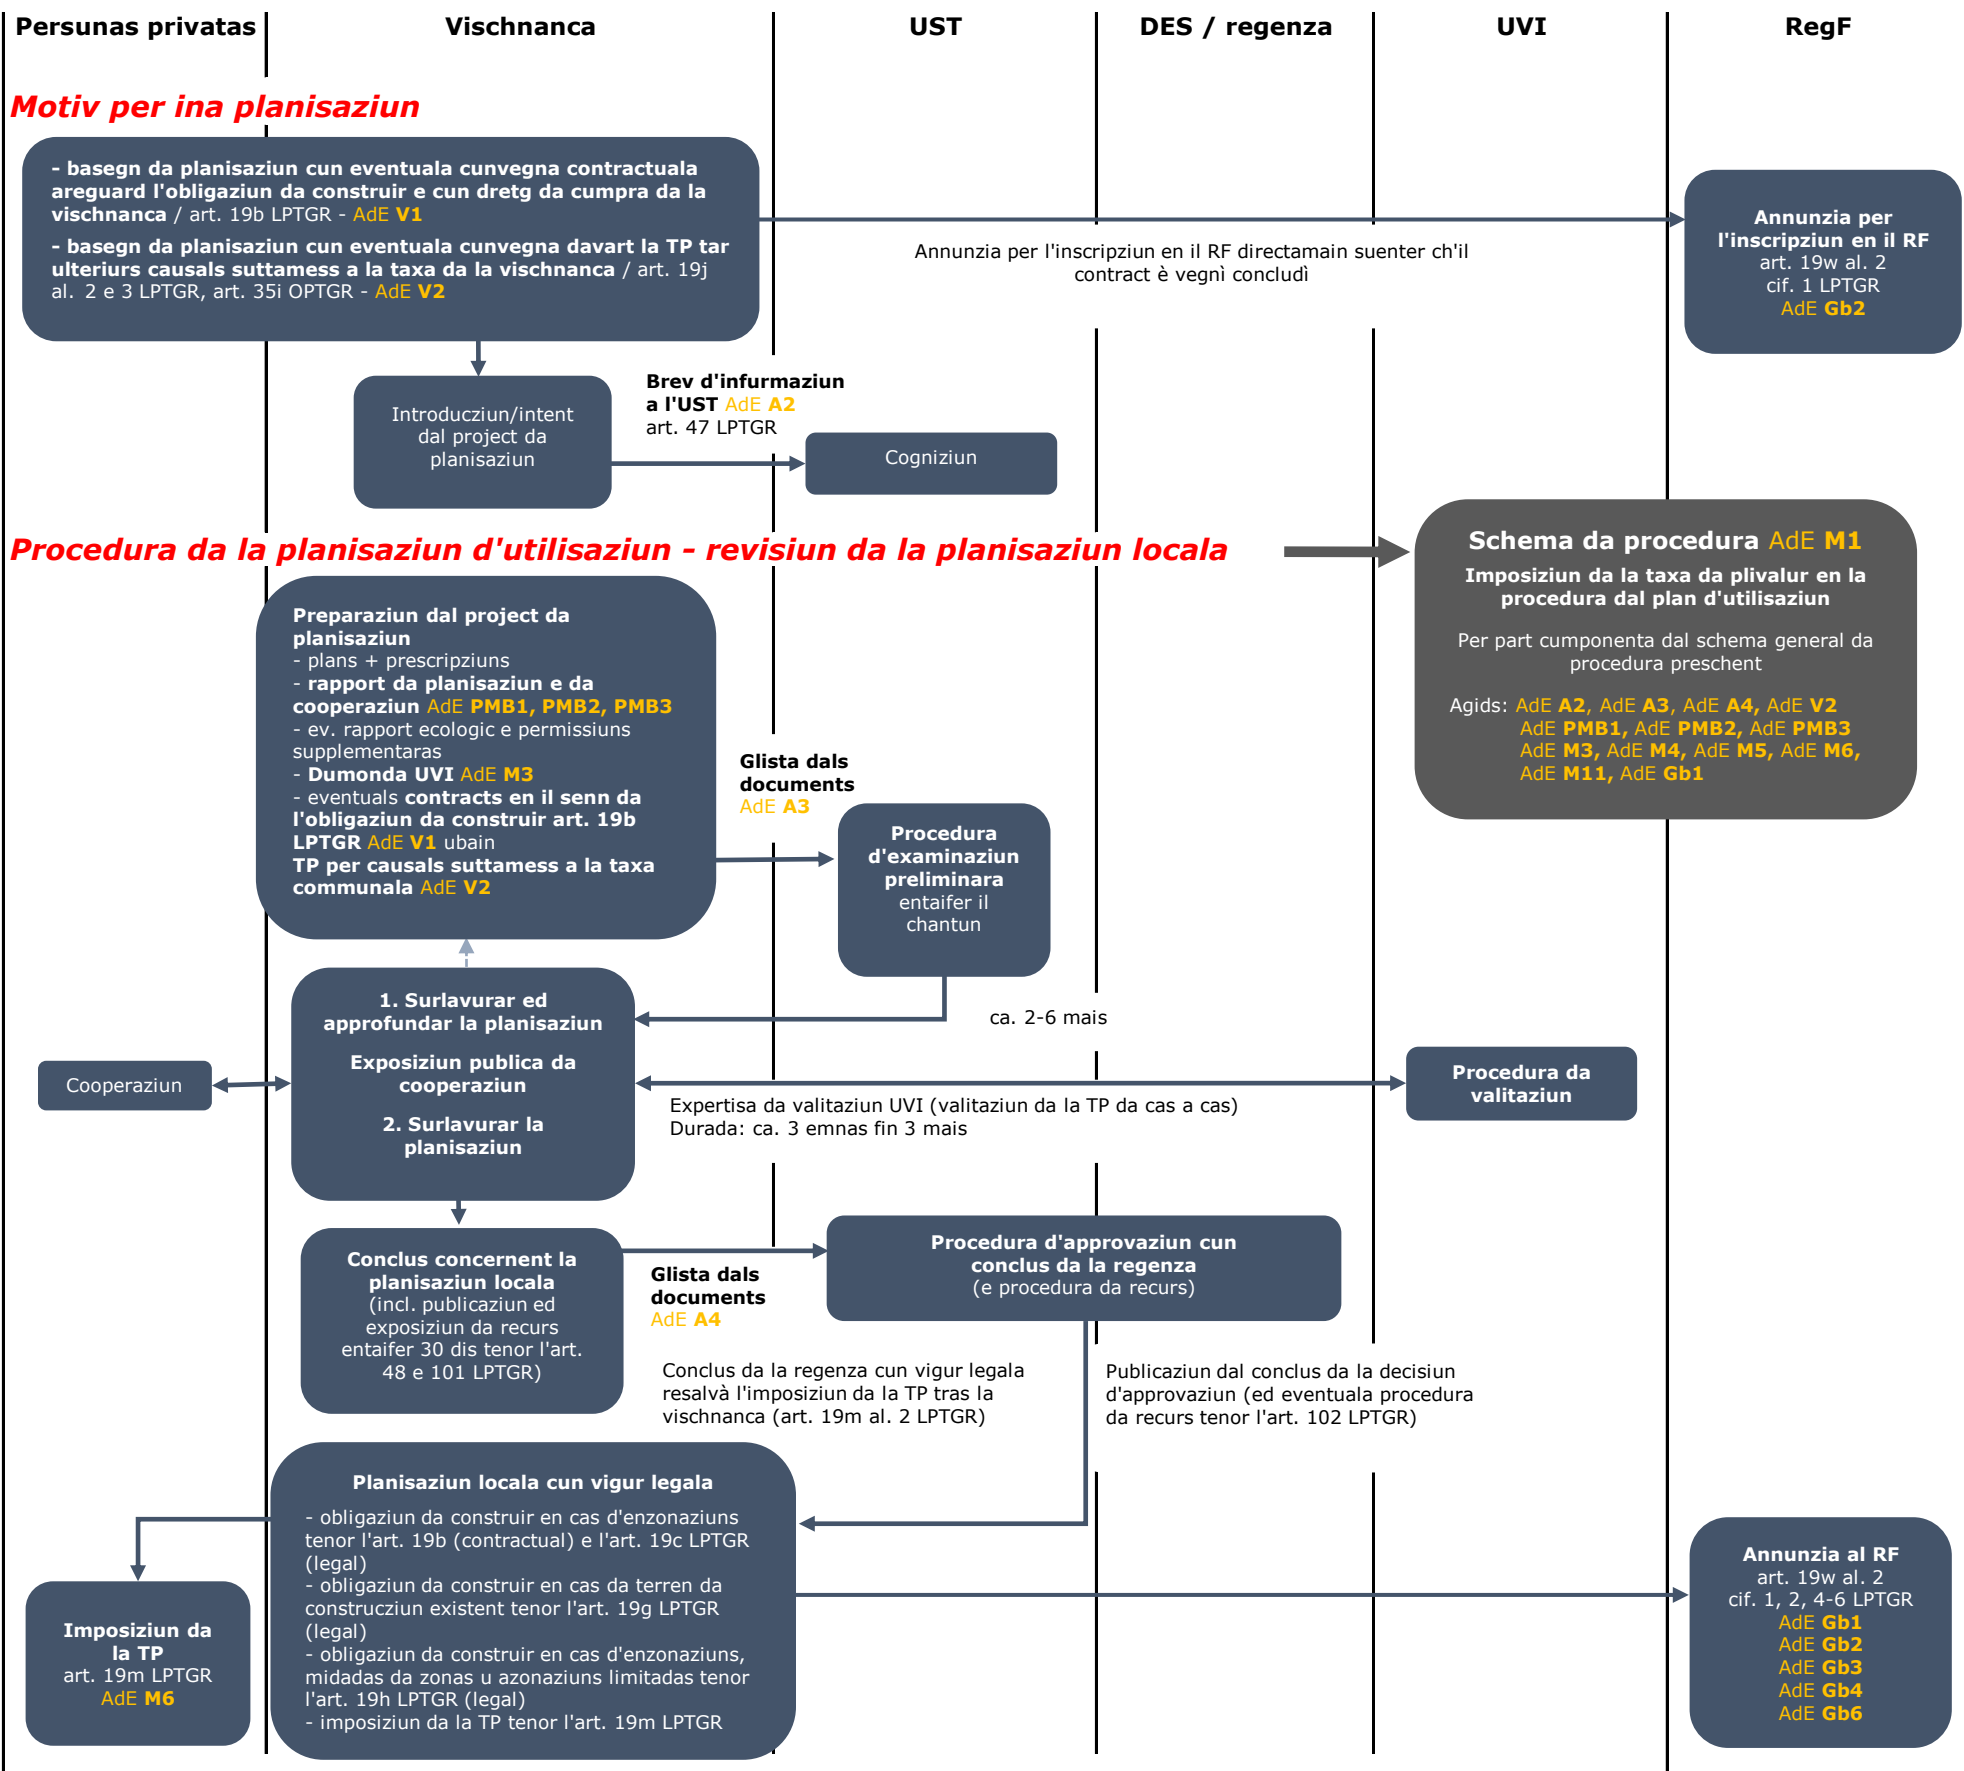

## Schema general da procedura per realisar la mobilisaziun da terren da construcziun e la taxa da plivalur

### Mesiras da la mobilisaziun da terren da construcziun e taxa da plivalur sin fundament da la nova planisaziun locala

AdE  
 TP  
 UST / UVI  
 DES  
 RF / RegF  
 LPTGR / OPTGR

agid d'execuziun  
 taxa da plivalur  
 Uffizi per il svilup dal territori / Uffizi per la validaziun d'immobiglias  
 Departament d'economia publica e fatgs socials  
 register funsil / Uffizi dal register funsil  
 Lescha davart la planisaziun dal territori / Ordinaziun davart la