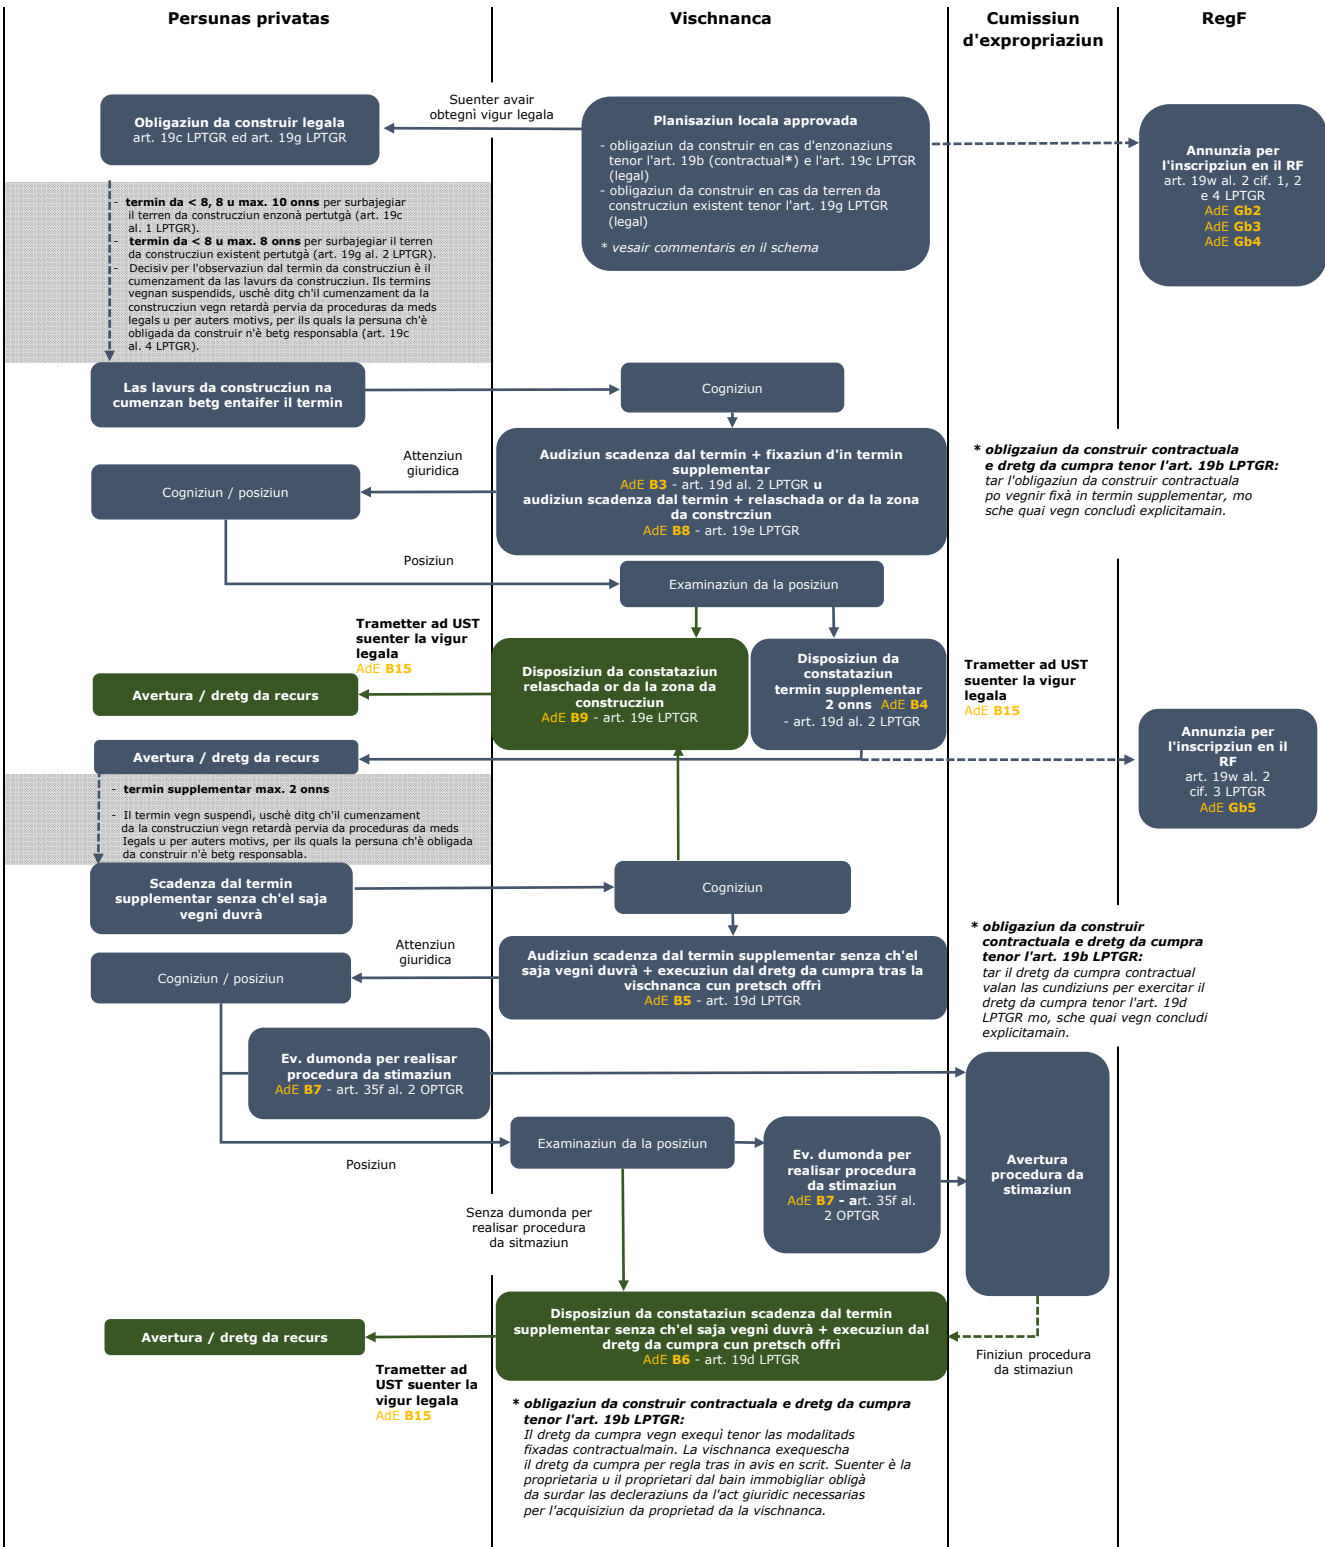

**Schema da procedura areguard la scadenza dal termin da l'obligaziun da surbajegiar, l'execuziun dal dretg da cumpra tras la vischnanca e la relaschada dal bain immobilgiar or da la zona da construcziun**

AdE agid d'execuziun  
 UST Uffizi per il svilup dal territori  
 RegF Uffizi dal register funsil  
 RF register funsil  
 LPTGR Lescha davart la planisaziun dal territori per il chantun Grischun  
 OPTGR Ordinaziun davart la planisaziun dal territori per il chantun Grischun