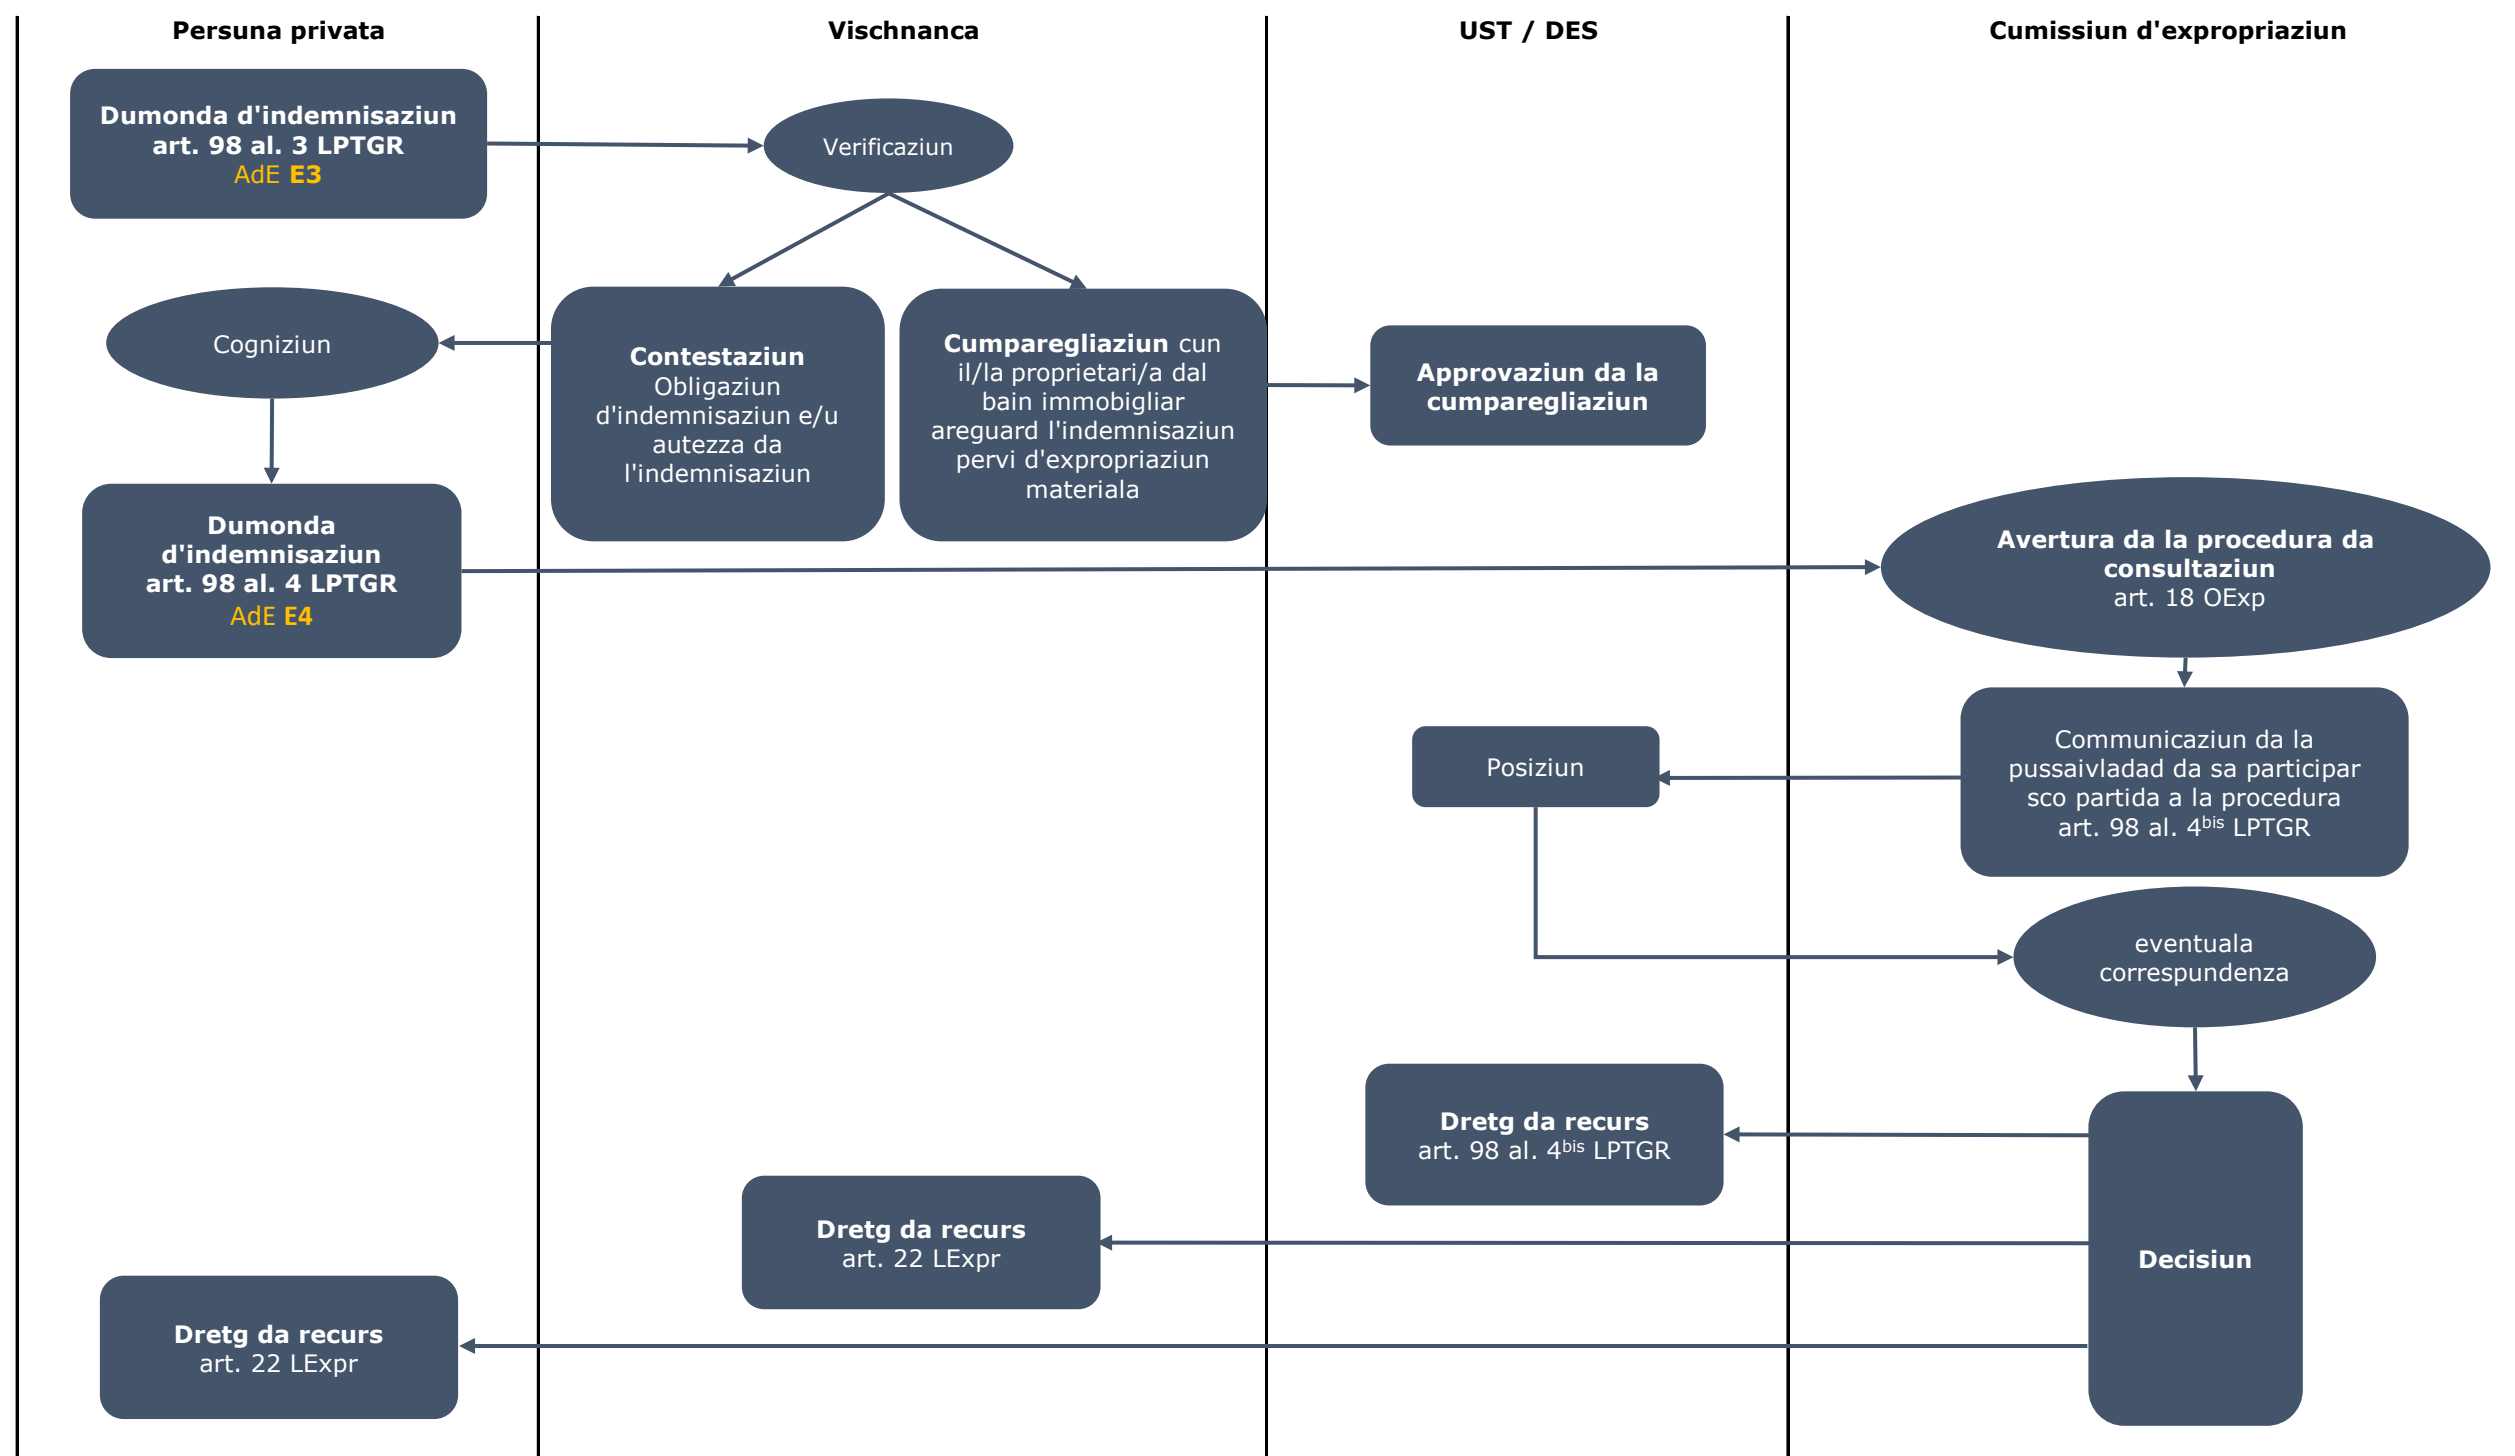

## Schema da procedura areguard la pretensiun d'indemnisaziun da persunas privatas envers la vischnanca ed envers la cumissiun d'expropriaziun

**AdE** agid d'execuziun  
**UST** Uffizi per il svilup dal territori  
**DES** Departament d'economia publica e fatgs socials  
**LExpr** Lescha d'expropriaziun dal chantun Grischun  
**OExp** Ordinaziun d'expropriaziun dal chantun Grischun  
**LPTGR** Lescha davart la planisaziun dal territori per il chantun Grischun