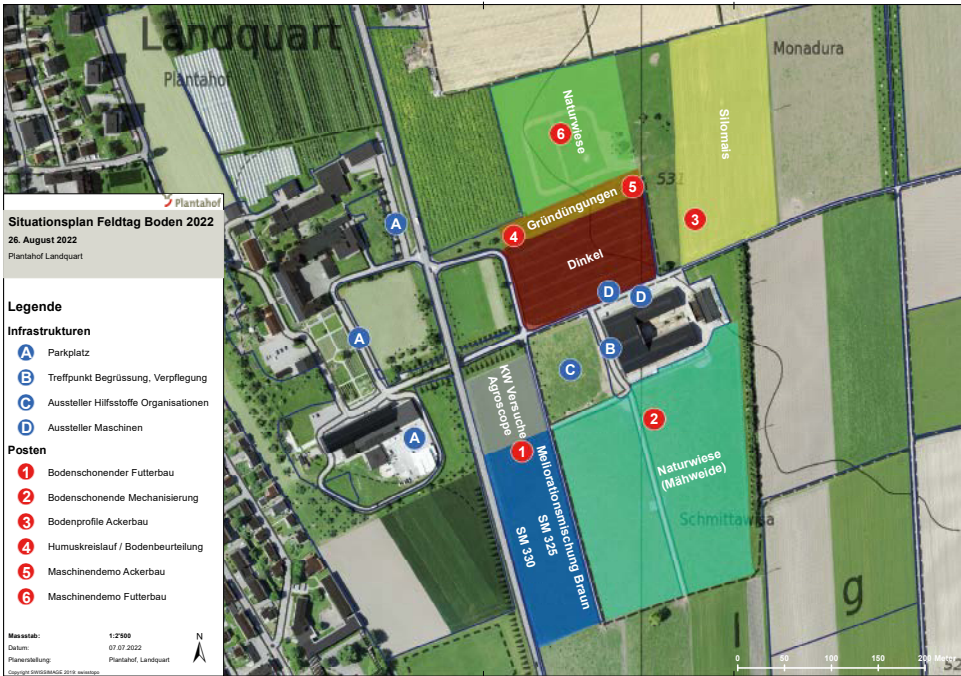

Vorschaubericht Plantahof Feldtag Boden: Inhalts- und Programmübersicht

«Es gibt in der ganzen Natur keinen wichtigeren, keinen der Betrachtung würdigeren Gegenstand als den Boden.» Ganz im Sinne dieses Zitats von Friedrich Albert Fallou, einem der Begründer der wissenschaftlichen Bodenkunde, findet am nächsten Freitag, 26. August 2022, der Feldtag am Plantahof statt. Kommen Sie vorbei, nehmen Sie mit uns Einblick in die faszinierende Welt des Bodens und freuen Sie sich auf den Austausch unter Berufskolleginnen und Berufskollegen.

Nach über zehn Jahren findet der diesjährige Plantahof-Feldtag wieder in Landquart statt. Im Mittelpunkt steht dieses Jahr der Boden. Am Vormittag vermitteln an vier Vorführ- und Informationsposten Fachexperten aus der ganzen Schweiz Wissenswertes zum Ackerbau, Futterbau, Bodendruck und Bodenbeurteilung. Am

Nachmittag finden zwei Maschinenvorführungen im Acker- und Futterbau statt. Neben den verschiedenen Posten präsentieren Aussteller und Ausstellerinnen ihre Produkte und Dienstleistungen rund um das Thema Boden. Auch ein Wettbewerb mit attraktiven Preisen darf nicht fehlen.

Situationsplan: Der Feldtag Boden findet am Plantahof Hauptsitz in Landquart statt.

(Quelle: Plantahof)

Fachexpertinnen und Fachexperten

Neben den Fachspezialistinnen und -spezialisten des Plantahofs dürfen wir weitere renommierte Fachpersonen am Feldtag begrüßen: