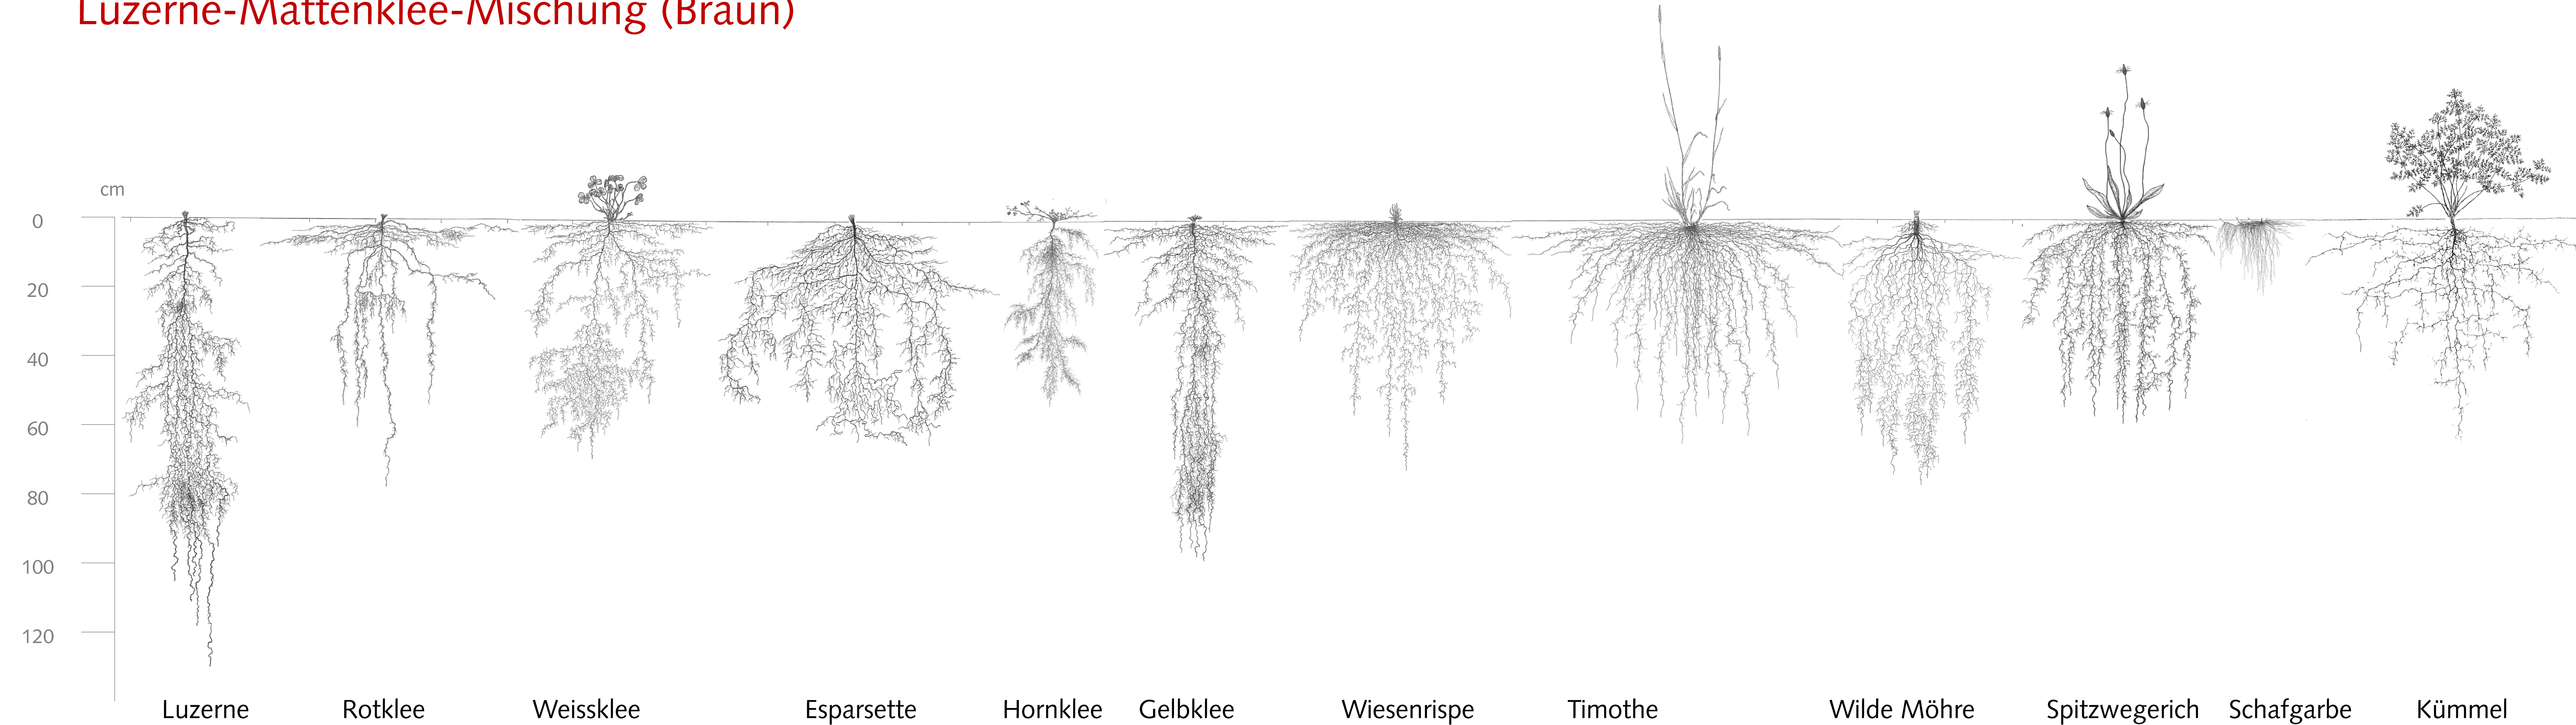

Luzerne-Mattenklee-Mischung (Braun)

Funktionale Gruppen

Erträge

Gras-Weissklee-Mischung (SM 330)

Funktionale Gruppen

Erträge