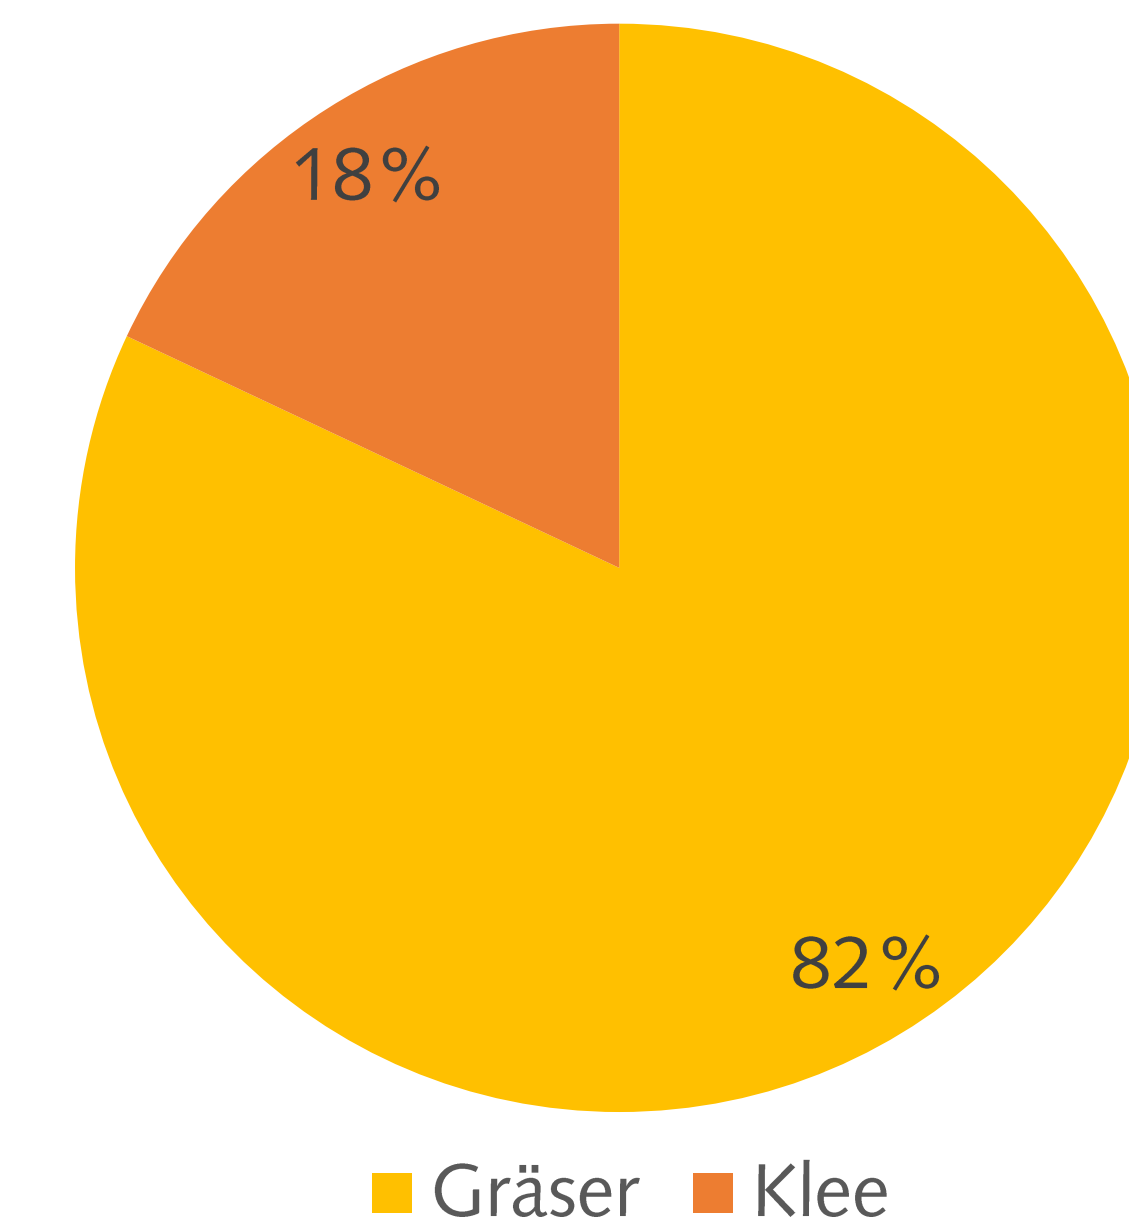

Luzerne-Mattenklee-Mischung (Braun)

Funktionale Gruppen

Erträge

Gras-Weissklee-Mischung (SM 330)

Funktionale Gruppen

Erträge