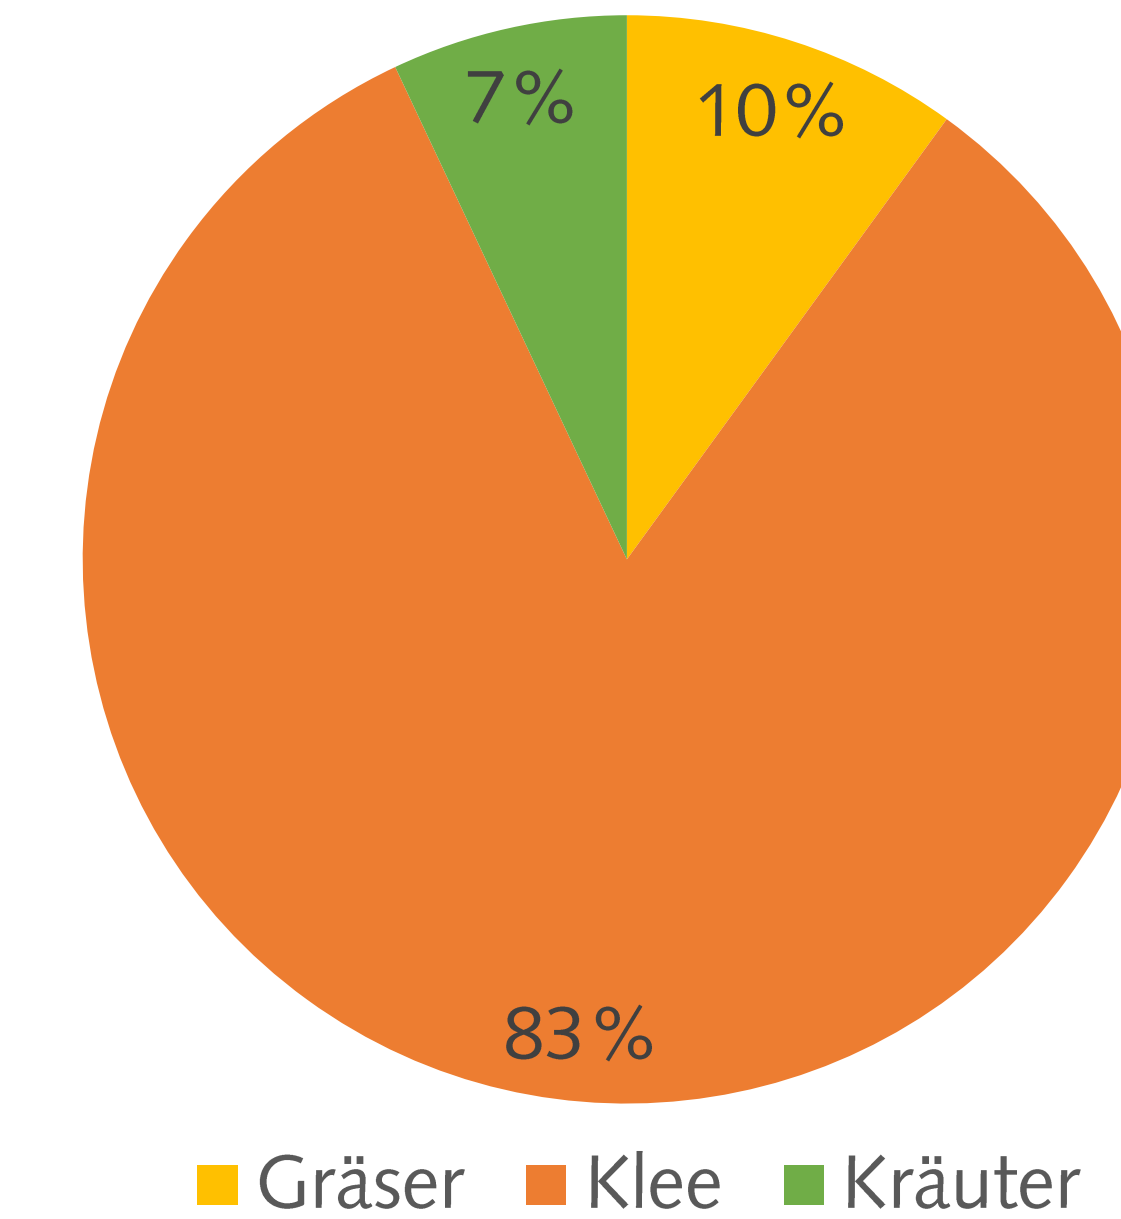

Luzerne-Mattenklee-Mischung (Braun)

Funktionale Gruppen

Erträge

Gras-Weissklee-Mischung (SM 330)

Funktionale Gruppen

Erträge