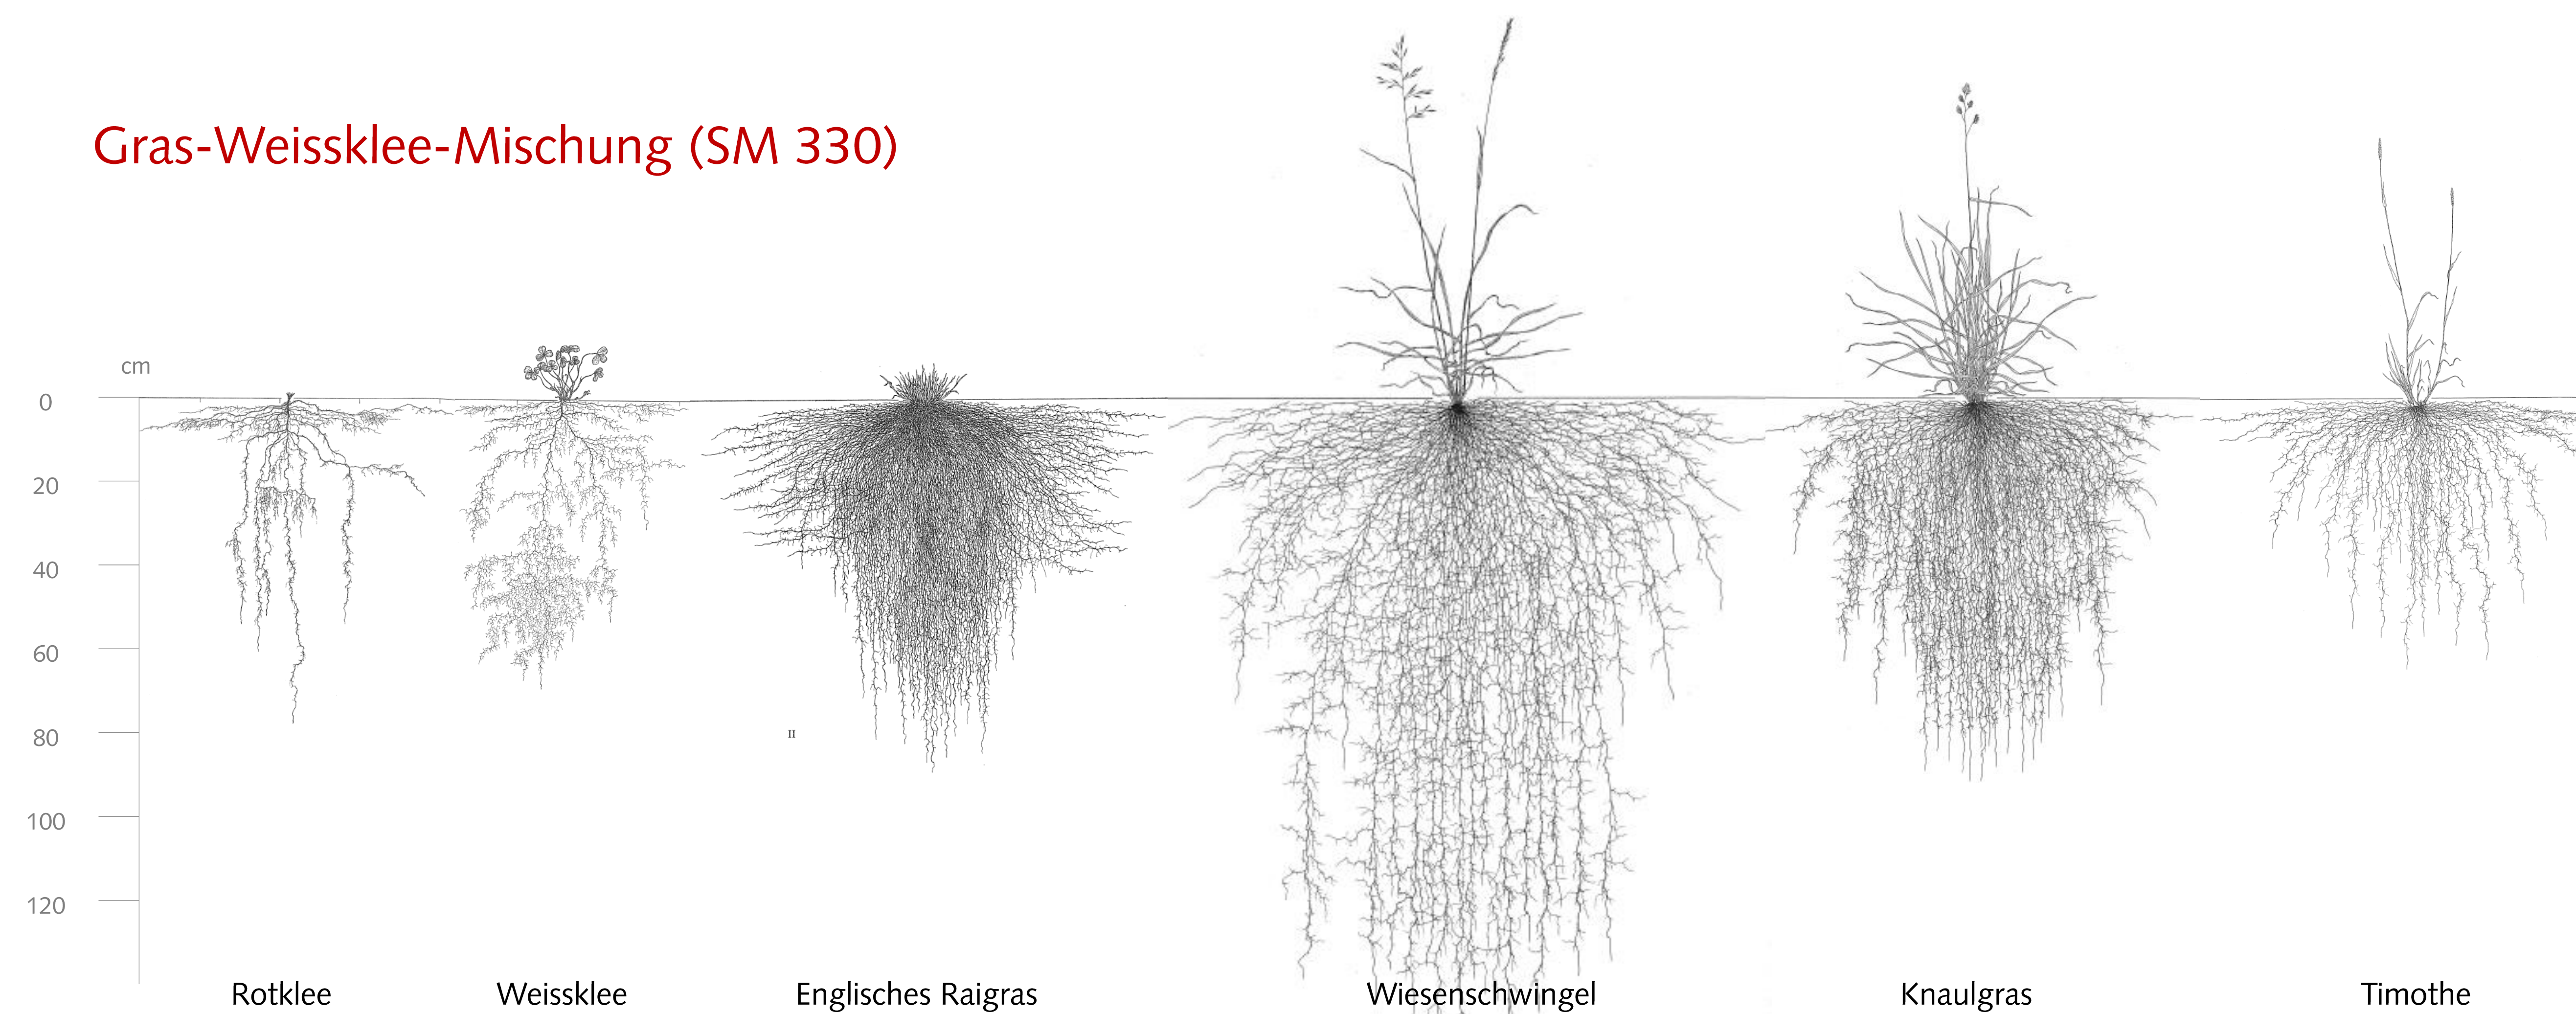

Luzerne-Mattenklee-Mischung (Braun)

Funktionale Gruppen

Erträge

Gras-Weissklee-Mischung (SM 330)

Funktionale Gruppen

Erträge