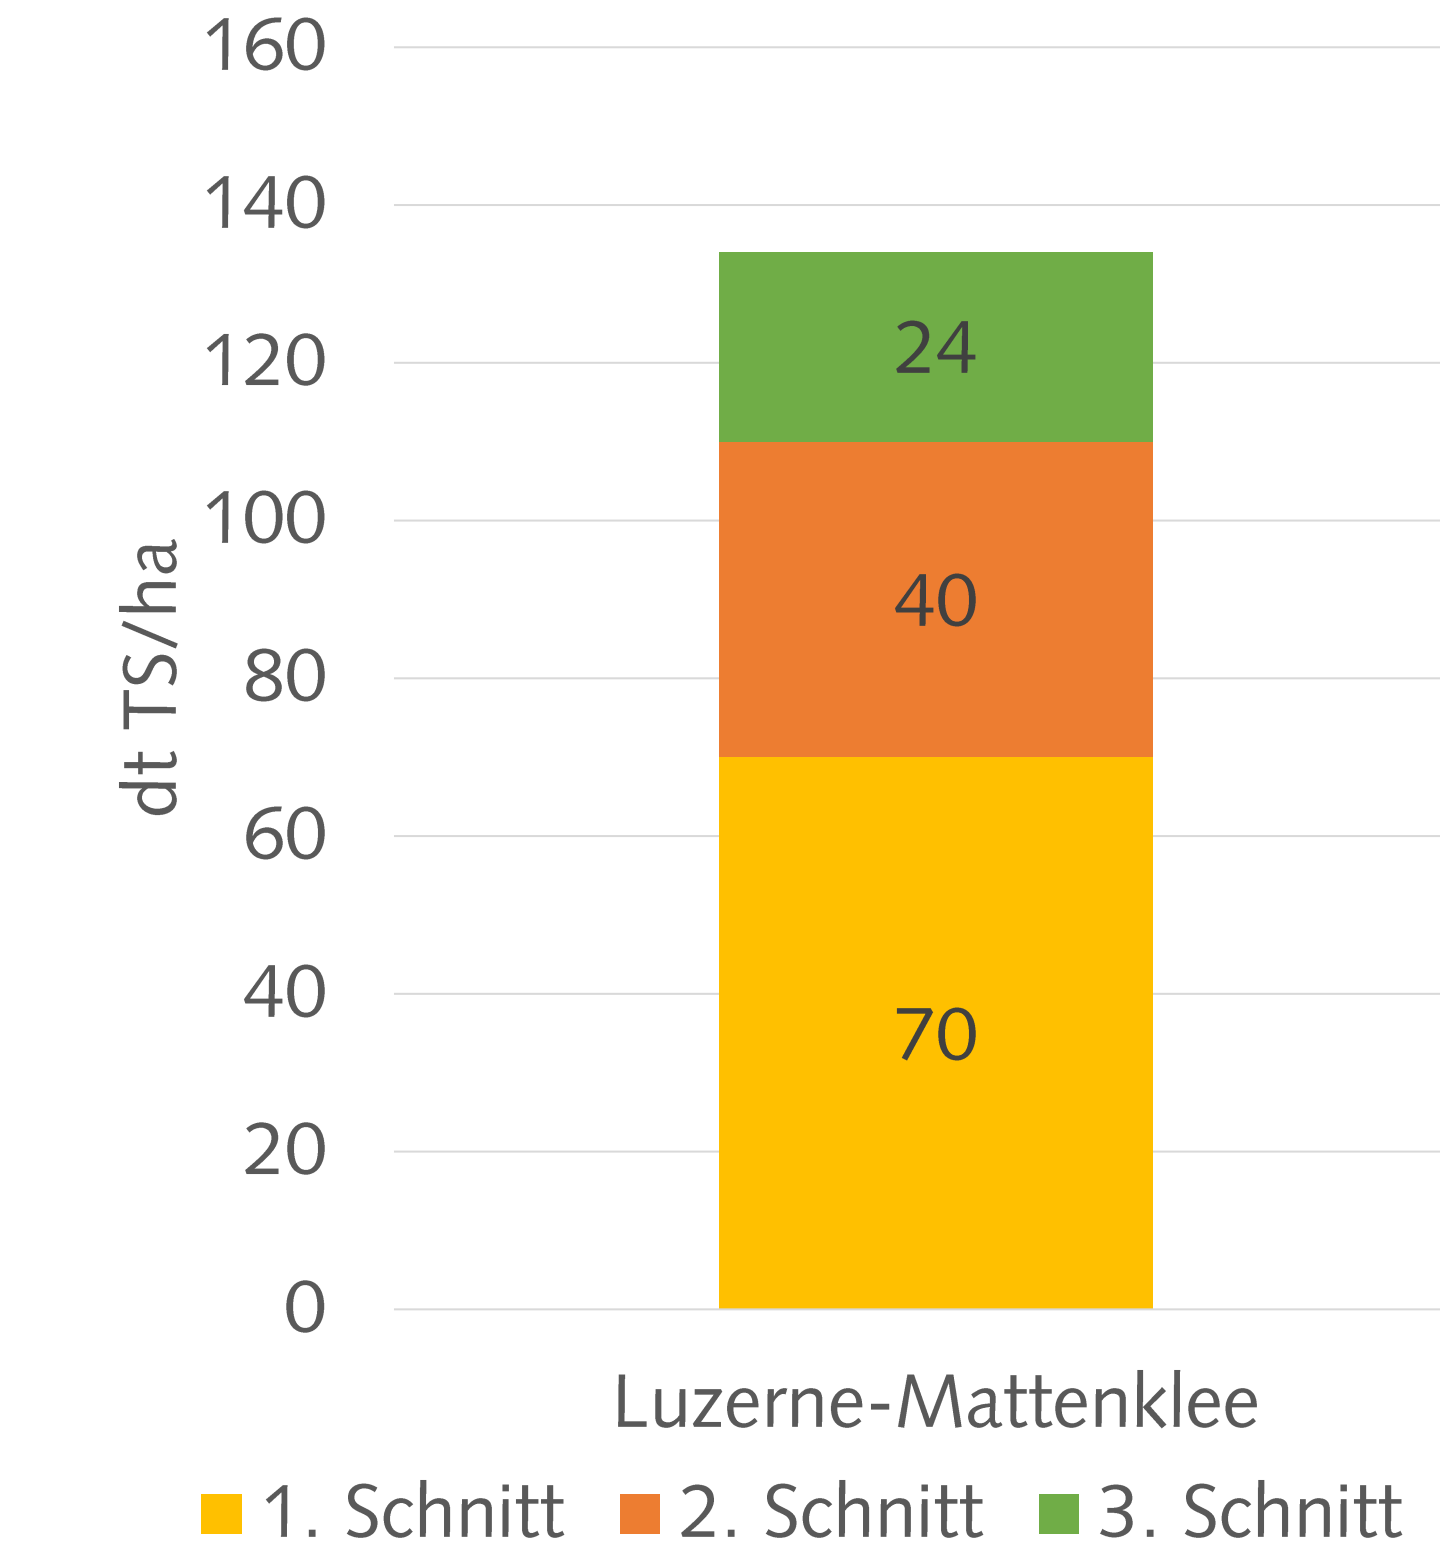

Luzerne-Mattenklee-Mischung (Braun)

Funktionale Gruppen

Erträge

Gras-Weissklee-Mischung (SM 330)

Funktionale Gruppen

Erträge