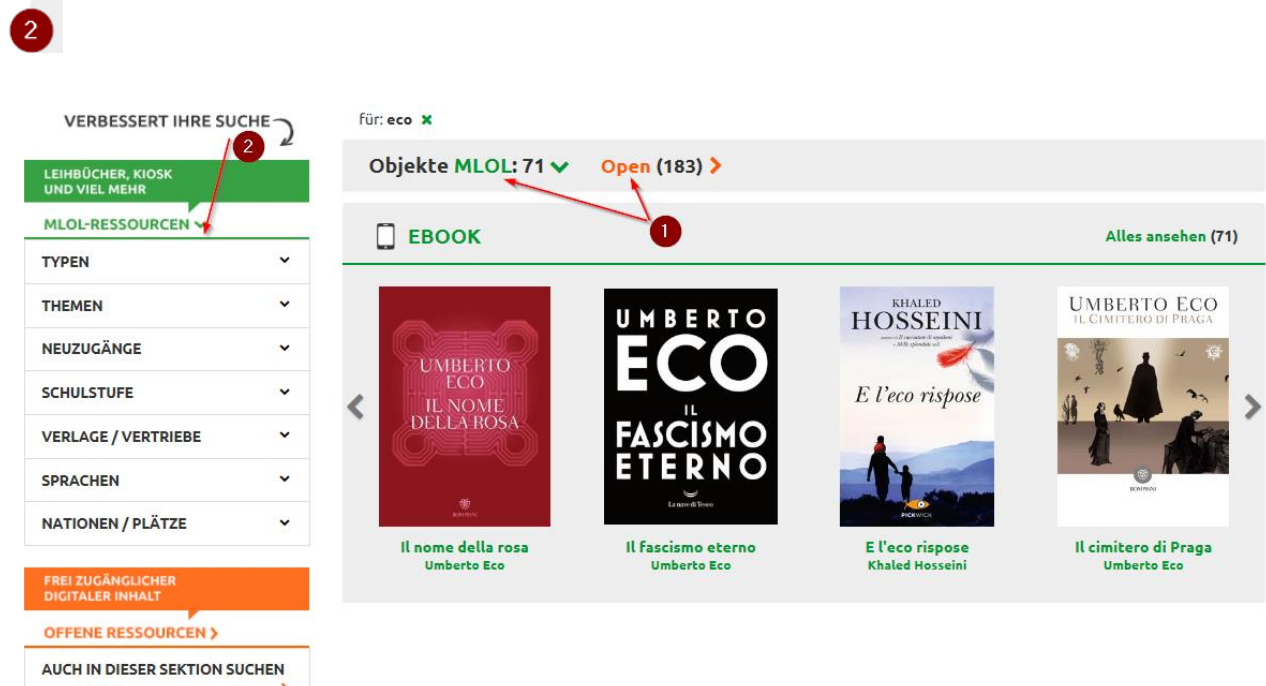

La tschertga vegn fatga sin l'entira pagina d'internet ed ina glista dals resultats ch'è concepida tenor tipologia e tenor funtauna (MLOL Objects / Objects averts). ¹

Silsuenter pudais Vus limitar ils resultats cun agid dals filters che figureschan da la vart sanestra. ²

Alternativamain pudais Vus era fufragnar directamain en ils differents secturs: ²