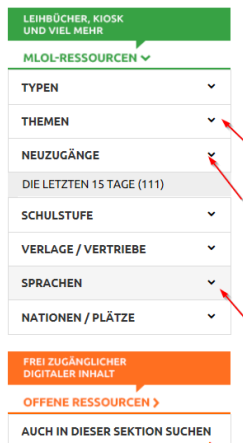

Avri ils differents filters e scuvrì ils titels en questa moda.