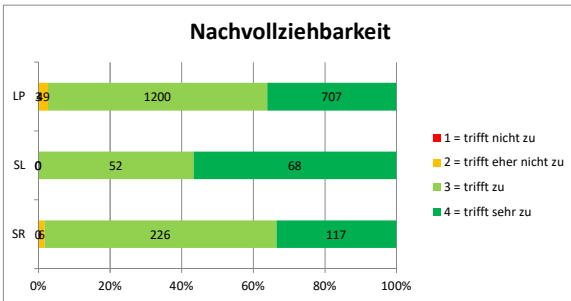

## Klare Informationen

	Schulrat	Schulleitung	Lehrpersonen
Mittelwerte	3.47	3.79	3.53

Datenbasis (Anzahl Schulen): 129

## Nachvollziehbarkeit der Beurteilungen

	Schulrat	Schulleitung	Lehrpersonen
Mittelwerte	3.32	3.57	3.33

Datenbasis (Anzahl Schulen): 129