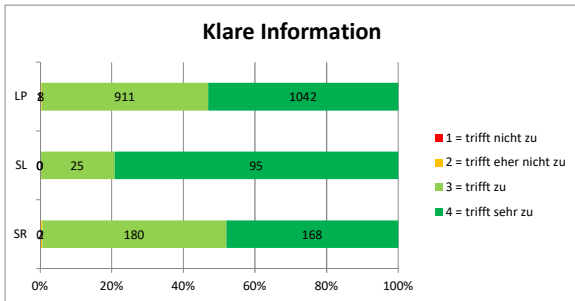

# Rückmeldung aller Schulen zum Evaluationsverfahren 2015 - 2019

## Klare Informationen

	Schulrat	Schulleitung	Lehrpersonen
Mittelwerte	3.47	3.79	3.53

Datenbasis (Anzahl Schulen): 129

## Nachvollziehbarkeit der Beurteilungen

	Schulrat	Schulleitung	Lehrpersonen
Mittelwerte	3.32	3.57	3.33

Datenbasis (Anzahl Schulen): 129