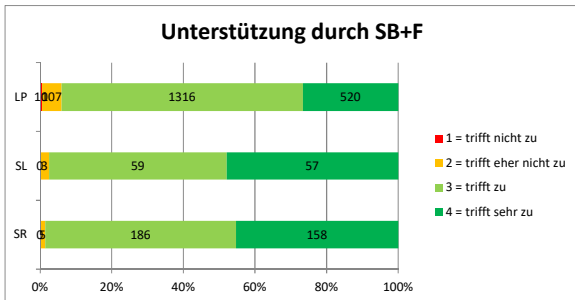

## Nachvollziehbarkeit der Beurteilungen

	Schulrat	Schulleitung	Lehrpersonen
Mittelwerte	3.32	3.57	3.33

Datenbasis (Anzahl Schulen): 129

## Geeignete Schlussberichtsform

	Schulrat	Schulleitung	Lehrpersonen
Mittelwerte	3.48	3.70	3.46

Datenbasis (Anzahl Schulen): 129

## Unterstützung durch SB+F

	Schulrat	Schulleitung	Lehrpersonen
Mittelwerte	3.44	3.45	3.20

Datenbasis (Anzahl Schulen): 129