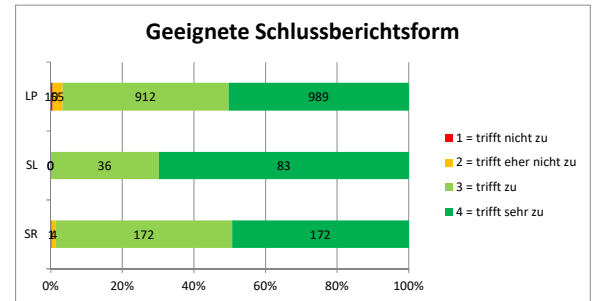

## Klare Informationen

	Schulrat	Schulleitung	Lehrpersonen
Mittelwerte	3.47	3.79	3.53

Datenbasis (Anzahl Schulen): 129

## Nachvollziehbarkeit der Beurteilungen

	Schulrat	Schulleitung	Lehrpersonen
Mittelwerte	3.32	3.57	3.33

Datenbasis (Anzahl Schulen): 129

## Geeignete Schlussberichtsform

	Schulrat	Schulleitung	Lehrpersonen
Mittelwerte	3.48	3.70	3.46

Datenbasis (Anzahl Schulen): 129